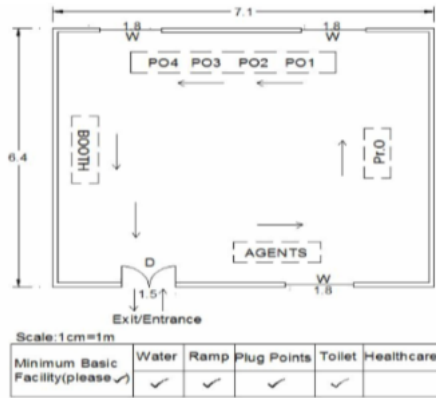

Google Map View

Polling Station Building Front View

Polling Station Front View

Cad View

Key MAP View

1 பெயர் : வினோதகுமார் தந்தை பெயர்: முன்ஷ்வரன் வீட்டு எண் : 0 வயது : 44 பாலினம் : ஆண்	SXG2076735 Photo is available	2 பெயர் : தவசெல்வி கணவர் பெயர்: கனகராஜ் வீட்டு எண் : 1 வயது : 41 பாலினம் : பெண்	SXG0875096 Photo is available	3 பெயர் : சீனிவாசன் தந்தை பெயர்: கேசவன் வீட்டு எண் : 1e வயது : 76 பாலினம் : ஆண்	SXG0179887 Photo is available
4 பெயர் : சின்னதுரை தந்தை பெயர்: ராசகண்ணு வீட்டு எண் : 1e வயது : 68 பாலினம் : ஆண்	SXG0179879 Photo is available	5 பெயர் : ரவி தந்தை பெயர்: பெருமாள் வீட்டு எண் : 1e வயது : 54 பாலினம் : ஆண்	SXG0179580 Photo is available	6 பெயர் : ராதா கணவர் பெயர்: சீனிவாசன் வீட்டு எண் : 1e வயது : 54 பாலினம் : பெண்	SXG0199471 Photo is available
7 பெயர் : சந்திரன் தந்தை பெயர்: வரதன் வீட்டு எண் : 1E வயது : 44 பாலினம் : ஆண்	SXG0471573 Photo is available	8 பெயர் : வேல்முருகன் தந்தை பெயர்: சர்க்கரை வீட்டு எண் : 1E வயது : 41 பாலினம் : ஆண்	SXG0575811 Photo is available	9 பெயர் : சித்ரா கணவர் பெயர்: சந்திரன் வீட்டு எண் : 1E வயது : 39 பாலினம் : பெண்	SXG0471557 Photo is available
10 பெயர் : சந்துரு தந்தை பெயர்: பாலு வீட்டு எண் : 1e வயது : 38 பாலினம் : ஆண்	SXG0179895 Photo is available	11 பெயர் : விஜயா கணவர் பெயர்: குமார் வீட்டு எண் : 3X வயது : 44 பாலினம் : பெண்	MNG2255701 Photo is available	12 பெயர் : வேல்முருகன் தந்தை பெயர்: பழனி வீட்டு எண் : 4 வயது : 66 பாலினம் : ஆண்	SXG2266732 Photo is available
13 பெயர் : வைத்திலிங்கம் தந்தை பெயர்: மூர்த்திராமன் வீட்டு எண் : 6 வயது : 47 பாலினம் : ஆண்	SXG2266740 Photo is available	14 பெயர் : ஜனகா கணவர் பெயர்: சக்கரவர்த்தி வீட்டு எண் : 7 வயது : 46 பாலினம் : பெண்	MNG2254126 Photo is available	15 பெயர் : பாலு தந்தை பெயர்: வீரன் வீட்டு எண் : 8 வயது : 60 பாலினம் : ஆண்	MNG2256576 Photo is available
16 பெயர் : இந்திராணி கணவர் பெயர்: பாலு வீட்டு எண் : 8 வயது : 48 பாலினம் : பெண்	MNG2256568 Photo is available	17 பெயர் : பூரசாமி தந்தை பெயர்: நாயத்தான் வீட்டு எண் : 8/81 வயது : 47 பாலினம் : ஆண்	SXG2953008 Photo is available	18 பெயர் : உமா கணவர் பெயர்: பூரசாமி வீட்டு எண் : 8/81 வயது : 40 பாலினம் : பெண்	SXG2952984 Photo is available
19 பெயர் : சாவித்திரி கணவர் பெயர்: சின்னதுரை வீட்டு எண் : 22 வயது : 52 பாலினம் : பெண்	MNG2256519 Photo is available	20 பெயர் : ஜெயராஜ் தந்தை பெயர்: சாமுவேல் வீட்டு எண் : 23 வயது : 50 பாலினம் : ஆண்	MNG2251338 Photo is available	21 பெயர் : செல்வி கணவர் பெயர்: ஜெயராஜ் வீட்டு எண் : 23 வயது : 43 பாலினம் : பெண்	MNG2256790 Photo is available
22 பெயர் : திவ்யா தந்தை பெயர்: ராமு வீட்டு எண் : 24 வயது : 25 பாலினம் : பெண்	SXG2684678 Photo is available	23 பெயர் : சக்கரபாணி தந்தை பெயர்: முனுசாமி வீட்டு எண் : 25 வயது : 77 பாலினம் : ஆண்	SXG0118745 Photo is available	24 பெயர் : எல்லமாளர் கணவர் பெயர்: சக்கரபாணி வீட்டு எண் : 25 வயது : 63 பாலினம் : பெண்	SXG1062975 Photo is available
25 பெயர் : ராமராஜ் தந்தை பெயர்: தண்டபாணி வீட்டு எண் : 26-2 வயது : 37 பாலினம் : ஆண்	SXG0575886 Photo is available	26 பெயர் : வீரமாளர் கணவர் பெயர்: ராமராஜ் வீட்டு எண் : 26-2 வயது : 34 பாலினம் : பெண்	SXG0850388 Photo is available	27 பெயர் : சரோஜா கணவர் பெயர்: ராஜேந்திரன் வீட்டு எண் : 27 வயது : 59 பாலினம் : பெண்	SXG2266757 Photo is available
28 பெயர் : மல்லிகா கணவர் பெயர்: குப்புசாமி வீட்டு எண் : 27 வயது : 59 பாலினம் : பெண்	SXG2266765 Photo is available	29 பெயர் : கனகராஜ் தந்தை பெயர்: குப்புசாமி வீட்டு எண் : 27 வயது : 46 பாலினம் : ஆண்	MNG2252781 Photo is available	30 பெயர் : சுந்தரராஜ் தந்தை பெயர்: குப்புசாமி வீட்டு எண் : 27 வயது : 42 பாலினம் : ஆண்	MNG2256477 Photo is available