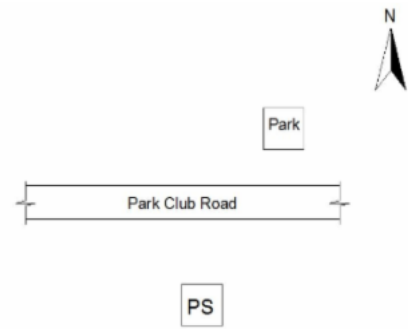

Key MAP View