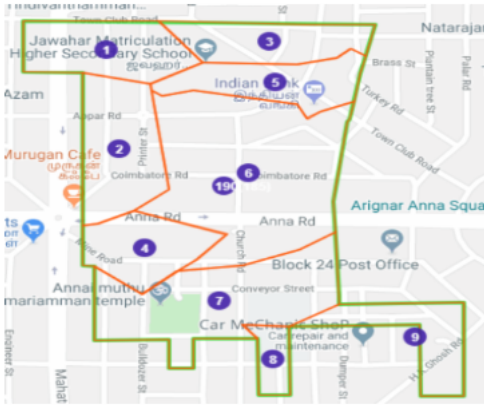

Nazri Naksha