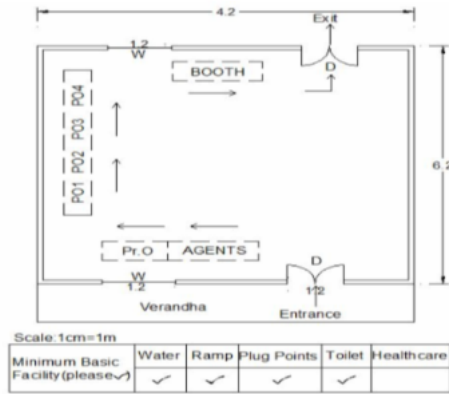

Google Map View

Polling Station Building Front View

Polling Station Front View

Cad View

Key MAP View

1 பெயர் : அசோக் அமிர்தராஜ் தந்தை பெயர்: ஏனோக் வீட்டு எண் : 3 வயது : 31 பாலினம் : ஆண்	SXG0674226 Photo is available	2 பெயர் : ஏனோக் தந்தை பெயர்: ராஜரத்தினம் வீட்டு எண் : 3C வயது : 60 பாலினம் : ஆண்	MNG2268373 Photo is available	3 பெயர் : ஜெயமேரி கணவர் பெயர்: ஏனோக் வீட்டு எண் : 3C வயது : 54 பாலினம் : பெண்	MNG2265502 Photo is available
4 பெயர் : ஏஞ்சல் தந்தை பெயர்: வின்சென்ட்பவுல் வீட்டு எண் : 10 வயது : 31 பாலினம் : ஆண்	SXG2918845 Photo is available	5 பெயர் : நாகராஜன் மு தந்தை பெயர்: முத்தையா நாயுடு வீட்டு எண் : 36 வயது : 72 பாலினம் : ஆண்	SXG2269017 Photo is available	6 பெயர் : ஜோதி கணவர் பெயர்: நாகராஜன் வீட்டு எண் : 36 வயது : 61 பாலினம் : பெண்	MNG1198746 Photo is available
7 பெயர் : மகேஸ்வரி கண்ணன் கணவர் பெயர்: கண்ணன் வீட்டு எண் : 41/1 வயது : 56 பாலினம் : பெண்	SXG2905412 Photo is available	8 பெயர் : துர்க தர்ஷினி ர தந்தை பெயர்: ரவி ஆ வீட்டு எண் : 42 ஸி வயது : 19 பாலினம் : பெண்	SXG2982676 Photo is available	9 பெயர் : ரவி ஆ தந்தை பெயர்: ஆராவமுது வீட்டு எண் : 42-ஸி வயது : 57 பாலினம் : ஆண்	SXG2951200 Photo is available
10 பெயர் : கிரிஜா ர கணவர் பெயர்: ரவி ஆ வீட்டு எண் : 42-ஸி வயது : 46 பாலினம் : பெண்	SXG2951473 Photo is available	11 பெயர் : ஆனந்த்ரெக்ஸ் தந்தை பெயர்: அல்போன்ஸ் வீட்டு எண் : 54C வயது : 35 பாலினம் : ஆண்	SXG0471763 Photo is available	12 பெயர் : துரைசாமி தந்தை பெயர்: சுப்புராயிலுநாயுடு வீட்டு எண் : பீ2 - 18 வயது : 64 பாலினம் : ஆண்	MNG2762458 Photo is available
13 பெயர் : ஜெயலட்சுமி கணவர் பெயர்: துரைசாமி வீட்டு எண் : பி2 18, வயது : 57 பாலினம் : பெண்	SXG3014123 Photo is available	14 பெயர் : கோபால்சாமி தந்தை பெயர்: சாரங்கபாணி வீட்டு எண் : C 1 வயது : 59 பாலினம் : ஆண்	SXG1045152 Photo is available	15 பெயர் : தனலட்சுமி கணவர் பெயர்: கோபால்சாமி வீட்டு எண் : C 1 வயது : 56 பாலினம் : பெண்	SXG1015411 Photo is available
16 பெயர் : ரவிச்சந்திரன் தந்தை பெயர்: கனகசபை வீட்டு எண் : சி 2 வயது : 54 பாலினம் : ஆண்	SXG0790006 Photo is available	17 பெயர் : அமுதா கணவர் பெயர்: ரவிச்சந்திரன் வீட்டு எண் : சி 2 வயது : 53 பாலினம் : பெண்	SXG0790014 Photo is available	18 பெயர் : கார்த்திகேயன் -- தந்தை பெயர்: ரவிச்சந்திரன் வீட்டு எண் : சி 2 வயது : 28 பாலினம் : ஆண்	SXG0845354 Photo is available
19 பெயர் : ஸ்ரீனிவாஸ் தந்தை பெயர்: ரவிச்சந்திரன் வீட்டு எண் : சி 2 வயது : 24 பாலினம் : ஆண்	SXG2632537 Photo is available	20 பெயர் : ஸ்ரீஹரி தந்தை பெயர்: ரவிச்சந்திரன் வீட்டு எண் : C.2 வயது : 24 பாலினம் : ஆண்	SXG2632545 Photo is available	21 பெயர் : ஜெனிபர் தந்தை பெயர்: ஏனோக் வீட்டு எண் : C3 வயது : 33 பாலினம் : பெண்	SXG0332460 Photo is available
22 பெயர் : சிவகுமார் தந்தை பெயர்: வீராசாமி வீட்டு எண் : ஸீ 5 வயது : 54 பாலினம் : ஆண்	MNG2109908 Photo is available	23 பெயர் : ஹேமலதா தந்தை பெயர்: சிவக்குமார் வீட்டு எண் : ஸீ 5 வயது : 52 பாலினம் : ஆண்	MNG2109957 Photo is available	24 பெயர் : அன்பு ச தந்தை பெயர்: சண்முகம் வீட்டு எண் : C.7 வயது : 58 பாலினம் : ஆண்	SXG2972941 Photo is available
25 பெயர் : உஷாராணி பா கணவர் பெயர்: அன்பு வீட்டு எண் : C.7 வயது : 50 பாலினம் : பெண்	SXG2978039 Photo is available	26 பெயர் : திக்சிகிதா தந்தை பெயர்: நடராஜன் வீட்டு எண் : சி 9 வயது : 23 பாலினம் : பெண்	SXG2724961 Photo is available	27 பெயர் : வசந்தி கணவர் பெயர்: நடராஜன் வீட்டு எண் : C - 9 வயது : 47 பாலினம் : பெண்	SXG0261115 Photo is available
28 பெயர் : அசோகன் தந்தை பெயர்: குப்புசாமி வீட்டு எண் : C-13 வயது : 58 பாலினம் : ஆண்	SXG0717587 Photo is available	29 பெயர் : தீபா கணவர் பெயர்: அசோகன் வீட்டு எண் : C-13 வயது : 49 பாலினம் : பெண்	SXG0762559 Photo is available	30 பெயர் : பரத்குமார் தந்தை பெயர்: அசோகன் வீட்டு எண் : C-13 வயது : 30 பாலினம் : ஆண்	SXG0717603 Photo is available