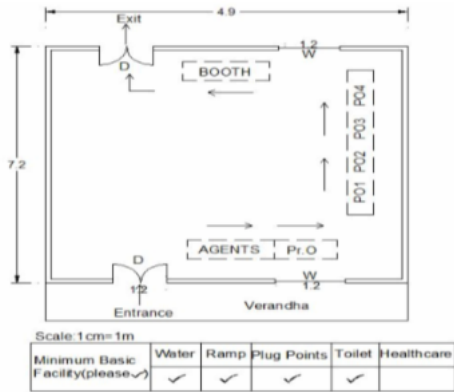

Google Map View

Polling Station Building Front View

Polling Station Front View

Cad View

Key MAP View

1 பெயர் : அமிர்தவள்ளி கணவர் பெயர்: வெங்கடேசன் வீட்டு எண் : B2 வயது : 54 பாலினம் : பெண்	SXG2272078 Photo is available	2 பெயர் : துர்காதேவி கா தந்தை பெயர்: கார்த்திகேயன் வீட்டு எண் : B-3 வயது : 25 பாலினம் : பெண்	SXG1091560 Photo is available	3 பெயர் : பட்டாபிராமன் தந்தை பெயர்: விஷ்வநாதன் வீட்டு எண் : B5 வயது : 59 பாலினம் : ஆண்	SXG2272045 Photo is available
4 பெயர் : கோகிலா கணவர் பெயர்: பட்டாபிராமன் வீட்டு எண் : B5 வயது : 56 பாலினம் : பெண்	SXG2272060 Photo is available	5 பெயர் : விக்னேஷ் தந்தை பெயர்: பட்டாபிராமன் வீட்டு எண் : B5 வயது : 27 பாலினம் : ஆண்	SXG0934679 Photo is available	6 பெயர் : வேலாயுதம் தந்தை பெயர்: சந்தானம் வீட்டு எண் : பி 9 வயது : 56 பாலினம் : ஆண்	SXG0965079 Photo is available
7 பெயர் : சரஸ்வதி கணவர் பெயர்: வேலாயுதம் வீட்டு எண் : பி 9 வயது : 54 பாலினம் : பெண்	SXG0979823 Photo is available	8 பெயர் : ராஜேந்திரன் தந்தை பெயர்: ராஜமாணிக்கம் வீட்டு எண் : B10 வயது : 64 பாலினம் : ஆண்	SXG2272037 Photo is available	9 பெயர் : ராஜேஸ்வரி கணவர் பெயர்: ராஜேந்திரன் வீட்டு எண் : B10 வயது : 59 பாலினம் : பெண்	SXG2272052 Photo is available
10 பெயர் : நீலா தந்தை பெயர்: ராஜேந்திரன் வீட்டு எண் : B-10 வயது : 38 பாலினம் : பெண்	SXG0098368 Photo is available	11 பெயர் : சத்தியமூர்த்தி ராஜேந்திரன் தந்தை பெயர்: இராஜேந்திரன் வீட்டு எண் : B-10 வயது : 34 பாலினம் : ஆண்	SXG0576694 Photo is available	12 பெயர் : சுஜிதா தந்தை பெயர்: தம்பிராஜ் வீட்டு எண் : ie-10ஏ வயது : 32 பாலினம் : பெண்	SXG0336636 Photo is available
13 பெயர் : வடிவேல் தந்தை பெயர்: சொக்கலிங்கம் வீட்டு எண் : டி -11 வயது : 57 பாலினம் : ஆண்	SXG0120287 Photo is available				