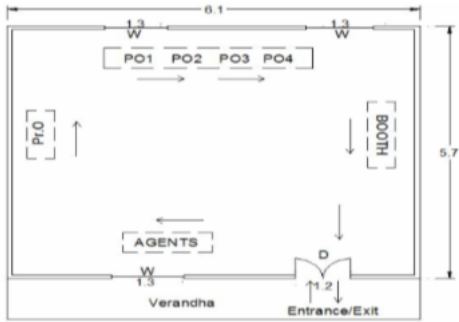

Google Map View

Polling Station Building Front View

Polling Station Front View

Cad View

Key MAP View

1 பெயர் : பழனிசெல்வி கணவர் பெயர் : பாலசுப்ரமணியன் வீட்டு எண் : 1E வயது : 49 பாலினம் : பெண் Photo is available	SXG0332726	2 பெயர் : அபிநயா தந்தை பெயர் : சங்கர் வீட்டு எண் : 8 வயது : 29 பாலினம் : பெண் Photo is available	SXG0907154	3 பெயர் : யசோதா கணவர் பெயர் : கோபாலன் வீட்டு எண் : 22 வயது : 81 பாலினம் : பெண் Photo is available	SXG0675215
4 பெயர் : கோபாலகிருஷ்ணன் தந்தை பெயர் : கோபாலன் வீட்டு எண் : 22C வயது : 59 பாலினம் : ஆண் Photo is available	SXG0577627	5 பெயர் : ஜோதிலட்சுமி கணவர் பெயர் : கோபாலகிருஷ்ணன் வீட்டு எண் : 22C வயது : 55 பாலினம் : பெண் Photo is available	SXG0577635	6 பெயர் : சந்திரன் தந்தை பெயர் : கலியபெருமாள் வீட்டு எண் : பி-36/எ வயது : 52 பாலினம் : ஆண் Photo is available	MNG2289981
7 பெயர் : கலைவாணி கணவர் பெயர் : சந்திரன் வீட்டு எண் : பி-36/எ வயது : 41 பாலினம் : பெண் Photo is available	MNG3309069	8 பெயர் : அறிவுமணி ச தந்தை பெயர் : சந்திரன் க வீட்டு எண் : பி - 36ஏ வயது : 20 பாலினம் : ஆண் Photo is available	SXG2939007	9 பெயர் : பாலசுப்ரமணியன் து தந்தை பெயர் : துரைக்கண்ணு வீட்டு எண் : பி 38/எ வயது : 57 பாலினம் : ஆண் Photo is available	SXG2912889
10 பெயர் : பர்னேஷ் தந்தை பெயர் : பாலசுப்ரமணியன் வீட்டு எண் : பீ 38 ஏ வயது : 25 பாலினம் : ஆண் Photo is available	SXG1083591	11 பெயர் : அறிவுழகன் தந்தை பெயர் : ரவிச்சந்திரன் வீட்டு எண் : B - 38 - B வயது : 35 பாலினம் : ஆண் Photo is available	SXG0183814	12 பெயர் : ராஜகோபாலன் தந்தை பெயர் : ராமமூர்த்தி வீட்டு எண் : B40B வயது : 62 பாலினம் : ஆண் Photo is available	SXG2273035
13 பெயர் : கிருஷ்ணவதி கணவர் பெயர் : ராஜகோபாலன் வீட்டு எண் : B40B வயது : 58 பாலினம் : பெண் Photo is available	SXG2273076	14 பெயர் : சுகிலாமேரி கணவர் பெயர் : அருள் வீட்டு எண் : B42B வயது : 55 பாலினம் : பெண் Photo is available	SXG2273084	15 பெயர் : ரேஷ்மா பேகம் தந்தை பெயர் : ஹமீத் பாஷா வீட்டு எண் : பி-64ஏ வயது : 27 பாலினம் : பெண் Photo is available	SXG2665198
16 பெயர் : ஆஷிபா பேகம் தந்தை பெயர் : ஹமீத் பாஷா வீட்டு எண் : பி-64ஏ வயது : 24 பாலினம் : பெண் Photo is available	SXG2665164	17 பெயர் : ஷாகிதா பேகம் கணவர் பெயர் : ஹமீத் பாஷா வீட்டு எண் : பி64-ஏ வயது : 60 பாலினம் : பெண் Photo is available	SXG2665180	18 பெயர் : ஹமீத் பாஷா தந்தை பெயர் : சையத் காதர் பாஷா வீட்டு எண் : பி64/ஏ வயது : 60 பாலினம் : ஆண் Photo is available	SXG2665172
19 பெயர் : ஞானஓளி தந்தை பெயர் : ஞானமுத்து வீட்டு எண் : B64B வயது : 58 பாலினம் : ஆண் Photo is available	MNG2278646	20 பெயர் : மஞ்சளா கணவர் பெயர் : ஞானஓளி வீட்டு எண் : B64B வயது : 51 பாலினம் : பெண் Photo is available	MNG2278638	21 பெயர் : சாருல் தந்தை பெயர் : ஞான ஓளி வீட்டு எண் : பீ 64/பீ வயது : 25 பாலினம் : பெண் Photo is available	SXG1056738
22 பெயர் : குணசேகரன் தந்தை பெயர் : வீரராகவன் வீட்டு எண் : B66B வயது : 58 பாலினம் : ஆண் Photo is available	MNG2277374	23 பெயர் : உமா கணவர் பெயர் : குணசேகரன் வீட்டு எண் : B66B வயது : 51 பாலினம் : பெண் Photo is available	MNG2277366	24 பெயர் : ரேவதி தந்தை பெயர் : குணசேகரன் வீட்டு எண் : பீ 66/பீ வயது : 29 பாலினம் : பெண் Photo is available	SXG1020437
25 பெயர் : கிருபா பூர் தந்தை பெயர் : குணசேகரன் வீட்டு எண் : பீ 66/பீ வயது : 25 பாலினம் : பெண் Photo is available	SXG1014471	26 பெயர் : இ பா சரண் தாயின் பெயர் : பாலாசித்ரா வீட்டு எண் : பி 68 வயது : 21 பாலினம் : ஆண் Photo is available	SXG2966174	27 பெயர் : கதிரவன் தந்தை பெயர் : அருள்பிரகாசம் வீட்டு எண் : B68A வயது : 54 பாலினம் : ஆண் Photo is available	SXG2273092
28 பெயர் : தாமரைச்செல்வி கணவர் பெயர் : கதிரவன் வீட்டு எண் : B68A வயது : 49 பாலினம் : பெண் Photo is available	MNG1940337	29 பெயர் : பார்வீ தந்தை பெயர் : கதிரவன் வீட்டு எண் : பி 68 எ வயது : 25 பாலினம் : பெண் Photo is available	SXG2671618	30 பெயர் : மஞ்சுபூர் க தந்தை பெயர் : கதிரவன் அ அருள்பிரகாசம் வீட்டு எண் : பீ-68/எ வயது : 21 பாலினம் : பெண் Photo is available	SXG2817401