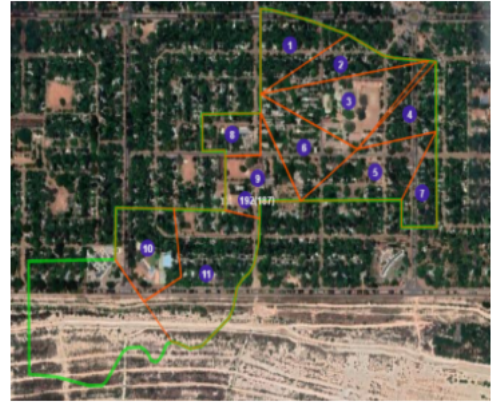

Google Map View