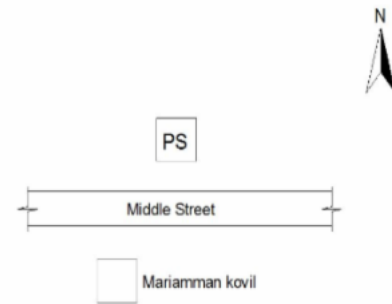

Google Map View

Polling Station Building Front View

Polling Station Front View

Cad View

Key MAP View

1 பெயர் : பழனிசெல்வி கணவர் பெயர் : பாலசுப்ரமணியன் வீட்டு எண் : 1E வயது : 49 பாலினம் : பெண் Photo is available	SXG0332726	2 பெயர் : அபிநயா தந்தை பெயர் : சங்கர் வீட்டு எண் : 8 வயது : 29 பாலினம் : பெண் Photo is available	SXG0907154	3 பெயர் : யசோதா கணவர் பெயர் : கோபாலன் வீட்டு எண் : 22 வயது : 81 பாலினம் : பெண் Photo is available	SXG0675215
4 பெயர் : கோபாலகிருஷ்ணன் தந்தை பெயர் : கோபாலன் வீட்டு எண் : 22C வயது : 59 பாலினம் : ஆண் Photo is available	SXG0577627	5 பெயர் : ஜோதிலட்சுமி கணவர் பெயர் : கோபாலகிருஷ்ணன் வீட்டு எண் : 22C வயது : 55 பாலினம் : பெண் Photo is available	SXG0577635	6 பெயர் : சந்திரன் தந்தை பெயர் : கலியபெருமாள் வீட்டு எண் : பி-36/எ வயது : 52 பாலினம் : ஆண் Photo is available	MNG2289981
7 பெயர் : கலைவாணி கணவர் பெயர் : சந்திரன் வீட்டு எண் : பி-36/எ வயது : 41 பாலினம் : பெண் Photo is available	MNG3309069	8 பெயர் : அறிவுமணி ச தந்தை பெயர் : சந்திரன் க வீட்டு எண் : பி - 36ஏ வயது : 20 பாலினம் : ஆண் Photo is available	SXG2939007	9 பெயர் : பாலசுப்ரமணியன் து தந்தை பெயர் : துரைக்கண்ணு வீட்டு எண் : பி 38/எ வயது : 57 பாலினம் : ஆண் Photo is available	SXG2912889
10 பெயர் : பர்னேஷ் தந்தை பெயர் : பாலசுப்ரமணியன் வீட்டு எண் : பீ 38 ஏ வயது : 25 பாலினம் : ஆண் Photo is available	SXG1083591	11 பெயர் : அறிவுழகன் தந்தை பெயர் : ரவிச்சந்திரன் வீட்டு எண் : B - 38 - B வயது : 35 பாலினம் : ஆண் Photo is available	SXG0183814	12 பெயர் : ராஜகோபாலன் தந்தை பெயர் : ராமமூர்த்தி வீட்டு எண் : B40B வயது : 62 பாலினம் : ஆண் Photo is available	SXG2273035
13 பெயர் : கிருஷ்ணவதி கணவர் பெயர் : ராஜகோபாலன் வீட்டு எண் : B40B வயது : 58 பாலினம் : பெண் Photo is available	SXG2273076	14 பெயர் : சுகிலாமேரி கணவர் பெயர் : அருள் வீட்டு எண் : B42B வயது : 55 பாலினம் : பெண் Photo is available	SXG2273084	15 பெயர் : ரேஷ்மா பேகம் தந்தை பெயர் : ஹமீத் பாஷா வீட்டு எண் : பி-64ஏ வயது : 27 பாலினம் : பெண் Photo is available	SXG2665198
16 பெயர் : ஆஷிபா பேகம் தந்தை பெயர் : ஹமீத் பாஷா வீட்டு எண் : பி-64ஏ வயது : 24 பாலினம் : பெண் Photo is available	SXG2665164	17 பெயர் : ஷாகிதா பேகம் கணவர் பெயர் : ஹமீத் பாஷா வீட்டு எண் : பி64-ஏ வயது : 60 பாலினம் : பெண் Photo is available	SXG2665180	18 பெயர் : ஹமீத் பாஷா தந்தை பெயர் : சையத் காதர் பாஷா வீட்டு எண் : பி64/ஏ வயது : 60 பாலினம் : ஆண் Photo is available	SXG2665172
19 பெயர் : ஞானஓளி தந்தை பெயர் : ஞானமுத்து வீட்டு எண் : B64B வயது : 58 பாலினம் : ஆண் Photo is available	MNG2278646	20 பெயர் : மஞ்சளா கணவர் பெயர் : ஞானஓளி வீட்டு எண் : B64B வயது : 51 பாலினம் : பெண் Photo is available	MNG2278638	21 பெயர் : சாருல் தந்தை பெயர் : ஞான ஓளி வீட்டு எண் : பீ 64/பீ வயது : 25 பாலினம் : பெண் Photo is available	SXG1056738
22 பெயர் : குணசேகரன் தந்தை பெயர் : வீரராகவன் வீட்டு எண் : B66B வயது : 58 பாலினம் : ஆண் Photo is available	MNG2277374	23 பெயர் : உமா கணவர் பெயர் : குணசேகரன் வீட்டு எண் : B66B வயது : 51 பாலினம் : பெண் Photo is available	MNG2277366	24 பெயர் : ரேவதி தந்தை பெயர் : குணசேகரன் வீட்டு எண் : பீ 66/பீ வயது : 29 பாலினம் : பெண் Photo is available	SXG1020437
25 பெயர் : கிருபா பூர் தந்தை பெயர் : குணசேகரன் வீட்டு எண் : பீ 66/பீ வயது : 25 பாலினம் : பெண் Photo is available	SXG1014471	26 பெயர் : இ பா சரண் தாயின் பெயர் : பாலாசித்ரா வீட்டு எண் : பி 68 வயது : 21 பாலினம் : ஆண் Photo is available	SXG2966174	27 பெயர் : கதிரவன் தந்தை பெயர் : அருள்பிரகாசம் வீட்டு எண் : B68A வயது : 54 பாலினம் : ஆண் Photo is available	SXG2273092
28 பெயர் : தாமரைச்செல்வி கணவர் பெயர் : கதிரவன் வீட்டு எண் : B68A வயது : 49 பாலினம் : பெண் Photo is available	MNG1940337	29 பெயர் : பார்வீ தந்தை பெயர் : கதிரவன் வீட்டு எண் : பி 68 எ வயது : 25 பாலினம் : பெண் Photo is available	SXG2671618	30 பெயர் : மஞ்சுபூர் க தந்தை பெயர் : கதிரவன் அ அருள்பிரகாசம் வீட்டு எண் : பீ-68/எ வயது : 21 பாலினம் : பெண் Photo is available	SXG2817401