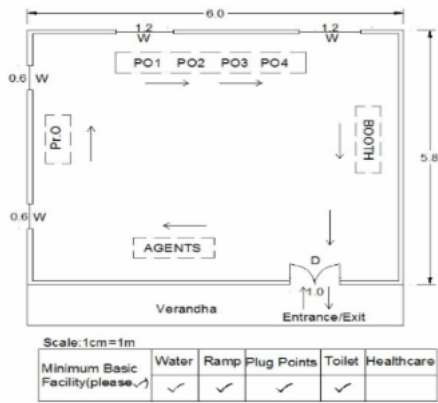

Google Map View

Polling Station Building Front View

Polling Station Front View

Cad View

Key MAP View

சட்டமன்றத் தொகுதியின் எண் மற்றும் பெயர் : 153-நெய்வேலி பிரிவு எண் மற்றும் பெயர் 1-நெய்வேலி (ந), இஞ்சினியர் சாலை