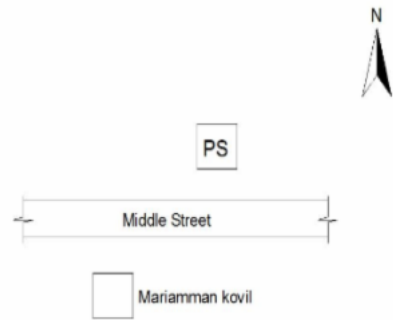

Google Map View

Polling Station Building Front View

Polling Station Front View

Cad View

Key MAP View

சட்டமன்றத் தொகுதியின் எண் மற்றும் பெயர் : 153-நெய்வேலி பிரிவு எண் மற்றும் பெயர் 1-நெய்வேலி (ந), இஞ்சினியர் சாலை