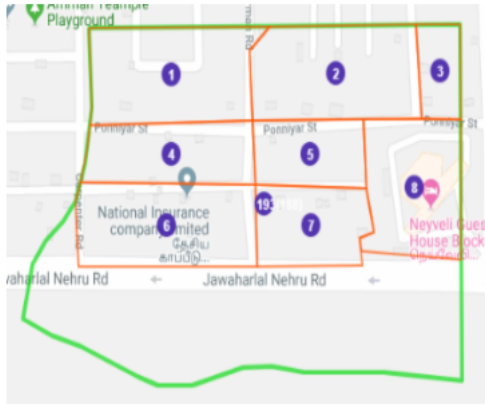

3. வாக்குச் சாவடியின் விவரங்கள்

வாக்குச் சாவடியின் எண் மற்றும் பெயர் : 209 - செயிண்ட் ஜோசப் ஆஃப் க்ளூனி பப்ளிக் பள்ளி (CBSE), வடக்கு பார்த்த கட்டிடம் கிழக்கு பகுதி , LKG-A அறை எண் 3, வட்டம் -25, நெய்வேலி நகரியம்-607803 வாக்குச் சாவடியின் முகவரி : செயிண்ட் ஜோசப் ஆஃப் க்ளூனி பப்ளிக் பள்ளி (CBSE), பிளாக்-25,நெய்வேலி-607803	வாக்குச் சாவடியின் வகைப்பாடு (ஆண்/பெண்/பொது) துணை வாக்குச் சாவடிகளின் எண்ணிக்கை :	பொது 0
---	--	----------------------

Google Map View

Polling Station Building Front View

Polling Station Front View

Cad View

Key MAP View

சட்டமன்றத் தொகுதியின் எண் மற்றும் பெயர் : 153-நெய்வேலி பிரிவு எண் மற்றும் பெயர் 1-நெய்வேலி (ந), இஞ்சினியர் சாலை