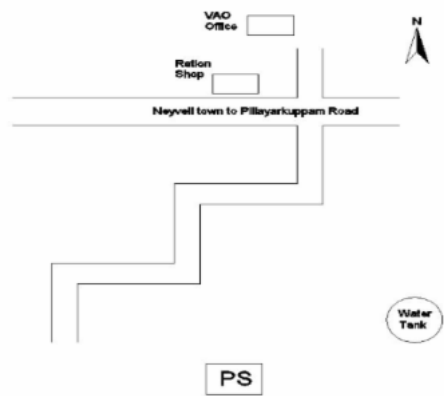

Google Map View

Polling Station Building Front View

Polling Station Front View

Cad View

Key MAP View

<p>S2 1</p> <p>பெயர் : சுகன்யா கணவர் பெயர்: ஐய்யப்பன் வீட்டு எண் : 01 வயது : 36 பாலினம் : பெண்</p> <p>Photo is available</p>	SXG2765121	<p>S2 2</p> <p>பெயர் : பூரணி கணவர் பெயர்: சக்திவேல் வீட்டு எண் : 1E வயது : 46 பாலினம் : பெண்</p> <p>Photo is available</p>	SXG0347104	<p>#2 3</p> <p>பெயர் : நிர்மலா கணவர் பெயர்: கிருஷ்ணமூர்த்தி வீட்டு எண் : 309 வயது : 30 பாலினம் : பெண்</p> <p>Photo is available</p>	SXG0979971
<p>#2 4</p> <p>பெயர் : அருணா கணவர் பெயர்: பாலகிருஷ்ணன் வீட்டு எண் : 338 வயது : 35 பாலினம் : பெண்</p> <p>Photo is available</p>	SXG0401000	<p>#2 5</p> <p>பெயர் : சமன் தந்தை பெயர்: சந்திரன் வீட்டு எண் : 473 வயது : 27 பாலினம் : ஆண்</p> <p>Photo is available</p>	SXG0975789	<p>6</p> <p>பெயர் : சிவபாலன் தந்தை பெயர்: ராஜமுத்து வீட்டு எண் : 57 வயது : 44 பாலினம் : ஆண்</p> <p>Photo is available</p>	SXG0401026
<p>S2 7</p> <p>பெயர் : திருவெங்கடகிருஷ்ணன் தந்தை பெயர்: முருகன் வீட்டு எண் : 161 வயது : 21 பாலினம் : ஆண்</p> <p>Photo is available</p>	SXG2914844	<p>#2 8</p> <p>பெயர் : தமிழ்மாறன் தந்தை பெயர்: பாலமுருகன் வீட்டு எண் : 304 வயது : 30 பாலினம் : ஆண்</p> <p>Photo is available</p>	SXG0806364	<p>9</p> <p>பெயர் : ஆறுமுகம் தந்தை பெயர்: தெய்வநாயகம் வீட்டு எண் : 280 வயது : 56 பாலினம் : ஆண்</p> <p>Photo is available</p>	SXG2417814
<p>10</p> <p>பெயர் : சிவபாலன் தந்தை பெயர்: பாலகிருஷ்ணன் வீட்டு எண் : 282 வயது : 54 பாலினம் : ஆண்</p> <p>Photo is available</p>	GDS1140458	<p>11</p> <p>பெயர் : கிருஷ்ணவேணி கணவர் பெயர்: சிவபாலன் வீட்டு எண் : 282 வயது : 44 பாலினம் : பெண்</p> <p>Photo is available</p>	GDS2159408	<p>S 12</p> <p>பெயர் : முகிலரசி தந்தை பெயர்: ராஜமோகன் வீட்டு எண் : 283 வயது : 33 பாலினம் : பெண்</p> <p>Photo is available</p>	SXG2722510
<p>13</p> <p>பெயர் : ராஜேந்திரன் தந்தை பெயர்: தனபால் வீட்டு எண் : 284 வயது : 58 பாலினம் : ஆண்</p> <p>Photo is available</p>	SXG2417830	<p>14</p> <p>பெயர் : அருள்ஜோதி கணவர் பெயர்: ராஜேந்திரன் வீட்டு எண் : 284 வயது : 55 பாலினம் : பெண்</p> <p>Photo is available</p>	SXG2417848	<p>15</p> <p>பெயர் : பிரகாசம் தந்தை பெயர்: தனபால் வீட்டு எண் : 286 வயது : 74 பாலினம் : ஆண்</p> <p>Photo is available</p>	SXG2417855
<p>16</p> <p>பெயர் : சாரதா கணவர் பெயர்: பிரகாசம் வீட்டு எண் : 286 வயது : 64 பாலினம் : பெண்</p> <p>Photo is available</p>	GDS1339514	<p>17</p> <p>பெயர் : சகிர்தா கணவர் பெயர்: அன்பழகன் வீட்டு எண் : 286 வயது : 56 பாலினம் : பெண்</p> <p>Photo is available</p>	SXG2418820	<p>18</p> <p>பெயர் : முருகன் தந்தை பெயர்: பிரகாசம் வீட்டு எண் : 286 வயது : 51 பாலினம் : ஆண்</p> <p>Photo is available</p>	GDS2870996
<p>19</p> <p>பெயர் : பழனி தந்தை பெயர்: பிரகாசம் வீட்டு எண் : 286 வயது : 48 பாலினம் : ஆண்</p> <p>Photo is available</p>	GDS1140292	<p>20</p> <p>பெயர் : சக்திவேல் தந்தை பெயர்: பிரகாசம் வீட்டு எண் : 286 வயது : 45 பாலினம் : ஆண்</p> <p>Photo is available</p>	GDS1339456	<p>21</p> <p>பெயர் : குமரேசன் தந்தை பெயர்: பிரகாசம் வீட்டு எண் : 286 வயது : 43 பாலினம் : ஆண்</p> <p>Photo is available</p>	GDS2870947
<p>22</p> <p>பெயர் : சுமித்ரா தேவி கணவர் பெயர்: முருகன் வீட்டு எண் : 286 வயது : 42 பாலினம் : பெண்</p> <p>Photo is available</p>	GDS2160489	<p>23</p> <p>பெயர் : விமலா கணவர் பெயர்: மணி வீட்டு எண் : 290 வயது : 58 பாலினம் : பெண்</p> <p>Photo is available</p>	GDS1140698	<p>24</p> <p>பெயர் : முத்துலட்சுமி கணவர் பெயர்: தனபால் வீட்டு எண் : 292 வயது : 77 பாலினம் : பெண்</p> <p>Photo is available</p>	SXG2417863
<p>25</p> <p>பெயர் : தனசேசரன் தந்தை பெயர்: தனபால் வீட்டு எண் : 292 வயது : 52 பாலினம் : ஆண்</p> <p>Photo is available</p>	SXG2417871	<p>26</p> <p>பெயர் : சித்ரா கணவர் பெயர்: தனசேகர் வீட்டு எண் : 292 வயது : 43 பாலினம் : பெண்</p> <p>Photo is available</p>	GDS2160844	<p>27</p> <p>பெயர் : உலகநாதன் தந்தை பெயர்: தனபால் வீட்டு எண் : 292A வயது : 57 பாலினம் : ஆண்</p> <p>Photo is available</p>	SXG2417889
<p>28</p> <p>பெயர் : கலைச்செல்வி கணவர் பெயர்: உலகநாதன் வீட்டு எண் : 292A வயது : 53 பாலினம் : பெண்</p> <p>Photo is available</p>	SXG2417897	<p>R2 29</p> <p>பெயர் : கொளஞ்சி தந்தை பெயர்: ஆறுமுகம் வீட்டு எண் : 292A வயது : 52 பாலினம் : ஆண்</p> <p>Photo is available</p>	GDS2773554	<p>E2 30</p> <p>பெயர் : ஆறுமுகம் தந்தை பெயர்: ஆதிமுலம் வீட்டு எண் : 294 வயது : 58 பாலினம் : ஆண்</p> <p>Photo is available</p>	SXG2417905