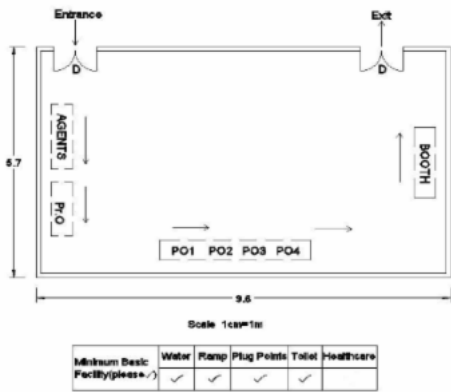

Google Map View

Polling Station Building Front View

Polling Station Front View

Cad View

Key MAP View

<p>S2 1</p> <p>பெயர் : சுகன்யா கணவர் பெயர்: ஐய்யப்பன் வீட்டு எண் : 01 வயது : 36 பாலினம் : பெண்</p> <p>Photo is available</p>	SXG2765121	<p>S2 2</p> <p>பெயர் : பூரணி கணவர் பெயர்: சக்திவேல் வீட்டு எண் : 1E வயது : 46 பாலினம் : பெண்</p> <p>Photo is available</p>	SXG0347104	<p>#2 3</p> <p>பெயர் : நிர்மலா கணவர் பெயர்: கிருஷ்ணமூர்த்தி வீட்டு எண் : 309 வயது : 30 பாலினம் : பெண்</p> <p>Photo is available</p>	SXG0979971
<p>#2 4</p> <p>பெயர் : அருணா கணவர் பெயர்: பாலகிருஷ்ணன் வீட்டு எண் : 338 வயது : 35 பாலினம் : பெண்</p> <p>Photo is available</p>	SXG0401000	<p>#2 5</p> <p>பெயர் : சமன் தந்தை பெயர்: சந்திரன் வீட்டு எண் : 473 வயது : 27 பாலினம் : ஆண்</p> <p>Photo is available</p>	SXG0975789	<p>6</p> <p>பெயர் : சிவபாலன் தந்தை பெயர்: ராஜமுத்து வீட்டு எண் : 57 வயது : 44 பாலினம் : ஆண்</p> <p>Photo is available</p>	SXG0401026
<p>S2 7</p> <p>பெயர் : திருவெங்கடகிருஷ்ணன் தந்தை பெயர்: முருகன் வீட்டு எண் : 161 வயது : 21 பாலினம் : ஆண்</p> <p>Photo is available</p>	SXG2914844	<p>#2 8</p> <p>பெயர் : தமிழ்மாறன் தந்தை பெயர்: பாலமுருகன் வீட்டு எண் : 304 வயது : 30 பாலினம் : ஆண்</p> <p>Photo is available</p>	SXG0806364	<p>9</p> <p>பெயர் : ஆறுமுகம் தந்தை பெயர்: தெய்வநாயகம் வீட்டு எண் : 280 வயது : 56 பாலினம் : ஆண்</p> <p>Photo is available</p>	SXG2417814
<p>10</p> <p>பெயர் : சிவபாலன் தந்தை பெயர்: பாலகிருஷ்ணன் வீட்டு எண் : 282 வயது : 54 பாலினம் : ஆண்</p> <p>Photo is available</p>	GDS1140458	<p>11</p> <p>பெயர் : கிருஷ்ணவேணி கணவர் பெயர்: சிவபாலன் வீட்டு எண் : 282 வயது : 44 பாலினம் : பெண்</p> <p>Photo is available</p>	GDS2159408	<p>S 12</p> <p>பெயர் : முகிலரசி தந்தை பெயர்: ராஜமோகன் வீட்டு எண் : 283 வயது : 33 பாலினம் : பெண்</p> <p>Photo is available</p>	SXG2722510
<p>13</p> <p>பெயர் : ராஜேந்திரன் தந்தை பெயர்: தனபால் வீட்டு எண் : 284 வயது : 58 பாலினம் : ஆண்</p> <p>Photo is available</p>	SXG2417830	<p>14</p> <p>பெயர் : அருள்ஜோதி கணவர் பெயர்: ராஜேந்திரன் வீட்டு எண் : 284 வயது : 55 பாலினம் : பெண்</p> <p>Photo is available</p>	SXG2417848	<p>15</p> <p>பெயர் : பிரகாசம் தந்தை பெயர்: தனபால் வீட்டு எண் : 286 வயது : 74 பாலினம் : ஆண்</p> <p>Photo is available</p>	SXG2417855
<p>16</p> <p>பெயர் : சாரதா கணவர் பெயர்: பிரகாசம் வீட்டு எண் : 286 வயது : 64 பாலினம் : பெண்</p> <p>Photo is available</p>	GDS1339514	<p>17</p> <p>பெயர் : சகிர்தா கணவர் பெயர்: அன்பழகன் வீட்டு எண் : 286 வயது : 56 பாலினம் : பெண்</p> <p>Photo is available</p>	SXG2418820	<p>18</p> <p>பெயர் : முருகன் தந்தை பெயர்: பிரகாசம் வீட்டு எண் : 286 வயது : 51 பாலினம் : ஆண்</p> <p>Photo is available</p>	GDS2870996
<p>19</p> <p>பெயர் : பழனி தந்தை பெயர்: பிரகாசம் வீட்டு எண் : 286 வயது : 48 பாலினம் : ஆண்</p> <p>Photo is available</p>	GDS1140292	<p>20</p> <p>பெயர் : சக்திவேல் தந்தை பெயர்: பிரகாசம் வீட்டு எண் : 286 வயது : 45 பாலினம் : ஆண்</p> <p>Photo is available</p>	GDS1339456	<p>21</p> <p>பெயர் : குமரேசன் தந்தை பெயர்: பிரகாசம் வீட்டு எண் : 286 வயது : 43 பாலினம் : ஆண்</p> <p>Photo is available</p>	GDS2870947
<p>22</p> <p>பெயர் : சுமித்ரா தேவி கணவர் பெயர்: முருகன் வீட்டு எண் : 286 வயது : 42 பாலினம் : பெண்</p> <p>Photo is available</p>	GDS2160489	<p>23</p> <p>பெயர் : விமலா கணவர் பெயர்: மணி வீட்டு எண் : 290 வயது : 58 பாலினம் : பெண்</p> <p>Photo is available</p>	GDS1140698	<p>24</p> <p>பெயர் : முத்துலட்சுமி கணவர் பெயர்: தனபால் வீட்டு எண் : 292 வயது : 77 பாலினம் : பெண்</p> <p>Photo is available</p>	SXG2417863
<p>25</p> <p>பெயர் : தனசேசரன் தந்தை பெயர்: தனபால் வீட்டு எண் : 292 வயது : 52 பாலினம் : ஆண்</p> <p>Photo is available</p>	SXG2417871	<p>26</p> <p>பெயர் : சித்ரா கணவர் பெயர்: தனசேகர் வீட்டு எண் : 292 வயது : 43 பாலினம் : பெண்</p> <p>Photo is available</p>	GDS2160844	<p>27</p> <p>பெயர் : உலகநாதன் தந்தை பெயர்: தனபால் வீட்டு எண் : 292A வயது : 57 பாலினம் : ஆண்</p> <p>Photo is available</p>	SXG2417889
<p>28</p> <p>பெயர் : கலைச்செல்வி கணவர் பெயர்: உலகநாதன் வீட்டு எண் : 292A வயது : 53 பாலினம் : பெண்</p> <p>Photo is available</p>	SXG2417897	<p>R2 29</p> <p>பெயர் : கொளஞ்சி தந்தை பெயர்: ஆறுமுகம் வீட்டு எண் : 292A வயது : 52 பாலினம் : ஆண்</p> <p>Photo is available</p>	GDS2773554	<p>E2 30</p> <p>பெயர் : ஆறுமுகம் தந்தை பெயர்: ஆதிமுலம் வீட்டு எண் : 294 வயது : 58 பாலினம் : ஆண்</p> <p>Photo is available</p>	SXG2417905