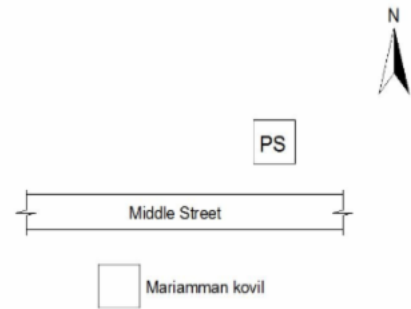

Google Map View

Polling Station Building Front View

Polling Station Front View

Cad View

Scale: 1cm=1m

Minimum Basic Facility(please ✓)	Water	Ramp	Plug Points	Toilet	Healthcare
✓	✓	✓	✓	✓	

Key MAP View

1 பெயர் : சத்தியநாராயணன் தந்தை பெயர்: முத்துகிருஷ்ணன் வீட்டு எண் : 1A வயது : 63 பாலினம் : ஆண் Photo is available	MNG2277606	2 பெயர் : கல்யாணி கணவர் பெயர்: பாவாடை வீட்டு எண் : 4-24 வயது : 60 பாலினம் : பெண் Photo is available	SXG0795781	3 பெயர் : சூரியா தந்தை பெயர்: வேல்முருகன் வீட்டு எண் : 20 வயது : 29 பாலினம் : ஆண் Photo is available	SXG0907188
4 பெயர் : ரவிசந்திரன் தந்தை பெயர்: தர்மராஜன் வீட்டு எண் : 22A வயது : 60 பாலினம் : ஆண் Photo is available	MNG2276673	5 பெயர் : சசிகலா கணவர் பெயர்: ரவிசந்திரன் வீட்டு எண் : 22A வயது : 51 பாலினம் : பெண் Photo is available	MNG2276681	6 பெயர் : கோமதி கணவர் பெயர்: சத்தியநாராயணன் வீட்டு எண் : A1 வயது : 53 பாலினம் : பெண் Photo is available	SXG2289932
7 பெயர் : சீனிவாசலு தந்தை பெயர்: சத்தியநாராயணன் வீட்டு எண் : எ 1 வயது : 24 பாலினம் : ஆண் Photo is available	SXG2676294	8 பெயர் : மீனா சண்முகம் கணவர் பெயர்: சண்முகம் வீட்டு எண் : ஏ-5 வயது : 43 பாலினம் : பெண் Photo is available	SXG3017381	9 பெயர் : தனபால் மா தந்தை பெயர்: மாரிமுத்து வீட்டு எண் : அ 7 வயது : 62 பாலினம் : ஆண் Photo is available	MNG3348620
10 பெயர் : சின்னப்பொண்ணு கணவர் பெயர்: தனபால் - வீட்டு எண் : அ 7 வயது : 52 பாலினம் : பெண் Photo is available	MNG3348638	11 பெயர் : காவேரி தந்தை பெயர்: தனபால் வீட்டு எண் : எ 7 வயது : 25 பாலினம் : பெண் Photo is available	SXG2676575	12 பெயர் : ரசிகா மா ந தந்தை பெயர்: தனபால் வீட்டு எண் : ஏ 7 வயது : 22 பாலினம் : பெண் Photo is available	SXG2818151
13 பெயர் : ச ராஜாமணி தந்தை பெயர்: சடகோபன் வீட்டு எண் : ஏ 10 வயது : 59 பாலினம் : ஆண் Photo is available	SXG2878668	14 பெயர் : ஹேமா கணவர் பெயர்: ச ராஜாமணி வீட்டு எண் : ஏ 10 வயது : 51 பாலினம் : பெண் Photo is available	SXG2877447	15 பெயர் : பரணி தந்தை பெயர்: சுரேஷ் வீட்டு எண் : ஏ 14 வயது : 26 பாலினம் : பெண் Photo is available	SXG1075779
16 பெயர் : சுரேஷ் தந்தை பெயர்: ஆதி வீட்டு எண் : A-14 வயது : 56 பாலினம் : ஆண் Photo is available	SXG0676189	17 பெயர் : வனஜா கணவர் பெயர்: சுரேஷ் வீட்டு எண் : A-14 வயது : 54 பாலினம் : பெண் Photo is available	SXG0676312	18 பெயர் : விஷ்ணு பிரியா தந்தை பெயர்: சுரேஷ் வீட்டு எண் : ஏ-14 வயது : 24 பாலினம் : பெண் Photo is available	SXG2738490
19 பெயர் : ரேவதி கோ தந்தை பெயர்: கோவிந்தராஜலு வீட்டு எண் : எ 16 வயது : 40 பாலினம் : பெண் Photo is available	SXG2977890	20 பெயர் : ராஜு தந்தை பெயர்: சாமிநாதன் வீட்டு எண் : ஏ/18 வயது : 59 பாலினம் : ஆண் Photo is available	SXG2779361	21 பெயர் : அனுசுயா தந்தை பெயர்: ராஜு வீட்டு எண் : ஏ/18 வயது : 23 பாலினம் : பெண் Photo is available	SXG2779312
22 பெயர் : சர்மிளா கணவர் பெயர்: ராஜு வீட்டு எண் : ஏ 18 வயது : 52 பாலினம் : பெண் Photo is available	SXG2779379	23 பெயர் : வேல்முருகன் தந்தை பெயர்: வேலு வீட்டு எண் : A20 வயது : 55 பாலினம் : ஆண் Photo is available	SXG0275529	24 பெயர் : ரமணி தந்தை பெயர்: நாராயணசாமி வீட்டு எண் : A20 வயது : 49 பாலினம் : பெண் Photo is available	SXG0275255
25 பெயர் : பிரியா தந்தை பெயர்: வேல்முருகன் வீட்டு எண் : எ 20 வயது : 25 பாலினம் : பெண் Photo is available	SXG2676476	26 பெயர் : கிருஷ்ணமூர்த்தி தந்தை பெயர்: பெருமாள் வீட்டு எண் : எ 21 வயது : 56 பாலினம் : ஆண் Photo is available	SXG2677508	27 பெயர் : மணிபாலன் தந்தை பெயர்: கிருஷ்ணமூர்த்தி வீட்டு எண் : அ 21 வயது : 27 பாலினம் : ஆண் Photo is available	SXG2677300
28 பெயர் : கீர்த்திஸ்வர் தந்தை பெயர்: ரமேஷ் வீட்டு எண் : எ.21 வயது : 23 பாலினம் : ஆண் Photo is available	SXG2725554	29 பெயர் : ரமேஷ் பெ தந்தை பெயர்: பெருமாள் வீட்டு எண் : எ -21 வயது : 52 பாலினம் : ஆண் Photo is available	SXG2779304	30 பெயர் : சசிகலாதேவி பா கணவர் பெயர்: ரமேஷ் பெ வீட்டு எண் : எ -21 வயது : 49 பாலினம் : பெண் Photo is available	SXG2779346