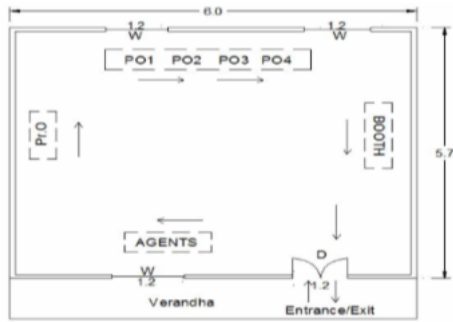

Google Map View

Polling Station Building Front View

Polling Station Front View

Cad View

Scale: 1cm=1m

Minimum Basic Facility(please ✓)	Water	Ramp	Plug Points	Toilet	Healthcare
✓	✓	✓	✓	✓	

Key MAP View

1 பெயர் : சத்தியநாராயணன் தந்தை பெயர்: முத்துகிருஷ்ணன் வீட்டு எண் : 1A வயது : 63 பாலினம் : ஆண் Photo is available	MNG2277606	2 பெயர் : கல்யாணி கணவர் பெயர்: பாவாடை வீட்டு எண் : 4-24 வயது : 60 பாலினம் : பெண் Photo is available	SXG0795781	3 பெயர் : சூரியா தந்தை பெயர்: வேல்முருகன் வீட்டு எண் : 20 வயது : 29 பாலினம் : ஆண் Photo is available	SXG0907188
4 பெயர் : ரவிசந்திரன் தந்தை பெயர்: தர்மராஜன் வீட்டு எண் : 22A வயது : 60 பாலினம் : ஆண் Photo is available	MNG2276673	5 பெயர் : சசிகலா கணவர் பெயர்: ரவிசந்திரன் வீட்டு எண் : 22A வயது : 51 பாலினம் : பெண் Photo is available	MNG2276681	6 பெயர் : கோமதி கணவர் பெயர்: சத்தியநாராயணன் வீட்டு எண் : A1 வயது : 53 பாலினம் : பெண் Photo is available	SXG2289932
7 பெயர் : சீனிவாசலு தந்தை பெயர்: சத்தியநாராயணன் வீட்டு எண் : எ 1 வயது : 24 பாலினம் : ஆண் Photo is available	SXG2676294	8 பெயர் : மீனா சண்முகம் கணவர் பெயர்: சண்முகம் வீட்டு எண் : ஏ-5 வயது : 43 பாலினம் : பெண் Photo is available	SXG3017381	9 பெயர் : தனபால் மா தந்தை பெயர்: மாரிமுத்து வீட்டு எண் : அ 7 வயது : 62 பாலினம் : ஆண் Photo is available	MNG3348620
10 பெயர் : சின்னப்பொண்ணு கணவர் பெயர்: தனபால் - வீட்டு எண் : அ 7 வயது : 52 பாலினம் : பெண் Photo is available	MNG3348638	11 பெயர் : காவேரி தந்தை பெயர்: தனபால் வீட்டு எண் : எ 7 வயது : 25 பாலினம் : பெண் Photo is available	SXG2676575	12 பெயர் : ரசிகா மா ந தந்தை பெயர்: தனபால் வீட்டு எண் : ஏ 7 வயது : 22 பாலினம் : பெண் Photo is available	SXG2818151
13 பெயர் : ச ராஜாமணி தந்தை பெயர்: சடகோபன் வீட்டு எண் : ஏ 10 வயது : 59 பாலினம் : ஆண் Photo is available	SXG2878668	14 பெயர் : ஹேமா கணவர் பெயர்: ச ராஜாமணி வீட்டு எண் : ஏ 10 வயது : 51 பாலினம் : பெண் Photo is available	SXG2877447	15 பெயர் : பரணி தந்தை பெயர்: சுரேஷ் வீட்டு எண் : ஏ 14 வயது : 26 பாலினம் : பெண் Photo is available	SXG1075779
16 பெயர் : சுரேஷ் தந்தை பெயர்: ஆதி வீட்டு எண் : A-14 வயது : 56 பாலினம் : ஆண் Photo is available	SXG0676189	17 பெயர் : வனஜா கணவர் பெயர்: சுரேஷ் வீட்டு எண் : A-14 வயது : 54 பாலினம் : பெண் Photo is available	SXG0676312	18 பெயர் : விஷ்ணு பிரியா தந்தை பெயர்: சுரேஷ் வீட்டு எண் : ஏ-14 வயது : 24 பாலினம் : பெண் Photo is available	SXG2738490
19 பெயர் : ரேவதி கோ தந்தை பெயர்: கோவிந்தராஜலு வீட்டு எண் : எ 16 வயது : 40 பாலினம் : பெண் Photo is available	SXG2977890	20 பெயர் : ராஜு தந்தை பெயர்: சாமிநாதன் வீட்டு எண் : ஏ/18 வயது : 59 பாலினம் : ஆண் Photo is available	SXG2779361	21 பெயர் : அனுசுயா தந்தை பெயர்: ராஜு வீட்டு எண் : ஏ/18 வயது : 23 பாலினம் : பெண் Photo is available	SXG2779312
22 பெயர் : சர்மிளா கணவர் பெயர்: ராஜு வீட்டு எண் : ஏ 18 வயது : 52 பாலினம் : பெண் Photo is available	SXG2779379	23 பெயர் : வேல்முருகன் தந்தை பெயர்: வேலு வீட்டு எண் : A20 வயது : 55 பாலினம் : ஆண் Photo is available	SXG0275529	24 பெயர் : ரமணி தந்தை பெயர்: நாராயணசாமி வீட்டு எண் : A20 வயது : 49 பாலினம் : பெண் Photo is available	SXG0275255
25 பெயர் : பிரியா தந்தை பெயர்: வேல்முருகன் வீட்டு எண் : எ 20 வயது : 25 பாலினம் : பெண் Photo is available	SXG2676476	26 பெயர் : கிருஷ்ணமூர்த்தி தந்தை பெயர்: பெருமாள் வீட்டு எண் : எ 21 வயது : 56 பாலினம் : ஆண் Photo is available	SXG2677508	27 பெயர் : மணிபாலன் தந்தை பெயர்: கிருஷ்ணமூர்த்தி வீட்டு எண் : அ 21 வயது : 27 பாலினம் : ஆண் Photo is available	SXG2677300
28 பெயர் : கீர்த்திஸ்வர் தந்தை பெயர்: ரமேஷ் வீட்டு எண் : எ.21 வயது : 23 பாலினம் : ஆண் Photo is available	SXG2725554	29 பெயர் : ரமேஷ் பெ தந்தை பெயர்: பெருமாள் வீட்டு எண் : எ -21 வயது : 52 பாலினம் : ஆண் Photo is available	SXG2779304	30 பெயர் : சசிகலாதேவி பா கணவர் பெயர்: ரமேஷ் பெ வீட்டு எண் : எ -21 வயது : 49 பாலினம் : பெண் Photo is available	SXG2779346