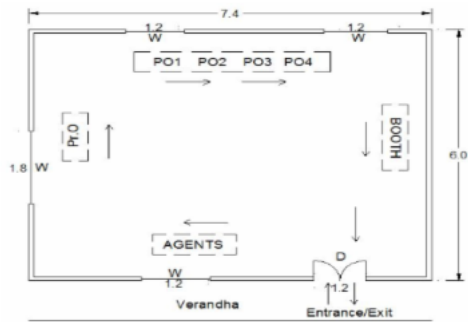

Google Map View

Polling Station Building Front View

Polling Station Front View

Cad View

Scale: 1cm=1m

Minimum Basic Facility(please ✓)	Water	Ramp	Plug Points	Toilet	Healthcare
	✓	✓	✓	✓	

Key MAP View

1 பெயர் : ராயபிள்ளை தந்தை பெயர்: சபரிமுத்து வீட்டு எண் : 22 வயது : 62 பாலினம் : ஆண்	MNG3342417 Photo is available	2 பெயர் : முருகன் தந்தை பெயர்: மாயவன் வீட்டு எண் : 34 வயது : 33 பாலினம் : ஆண்	SXG0552620 Photo is available	3 பெயர் : மாயவன் தந்தை பெயர்: ஆதிமூலம் வீட்டு எண் : 34C வயது : 62 பாலினம் : ஆண்	MNG3160918 Photo is available
4 பெயர் : சண்முகவல்லி கணவர் பெயர்: மாயவன் வீட்டு எண் : 34C வயது : 54 பாலினம் : பெண்	MNG3160900 Photo is available	5 பெயர் : சபிதா தந்தை பெயர்: மாயவன் வீட்டு எண் : 34C வயது : 35 பாலினம் : பெண்	SXG2666345 Photo is available	6 பெயர் : பழனிவேல் தந்தை பெயர்: ஆறுமுகம் வீட்டு எண் : 38 வயது : 60 பாலினம் : ஆண்	SXG0579227 Photo is available
7 பெயர் : சங்கர் தந்தை பெயர்: கோவிந்தராஜலு வீட்டு எண் : C-4 வயது : 59 பாலினம் : ஆண்	SXG0251710 Photo is available	8 பெயர் : திவ்யாதர்ஷ்நி ஸ் தந்தை பெயர்: சங்கர் ஜி வீட்டு எண் : C-4 வயது : 21 பாலினம் : பெண்	SXG2818326 Photo is available	9 பெயர் : ஹரிகிருஷ்ணன் தந்தை பெயர்: மோகன் ராஜ் வீட்டு எண் : C-6 வயது : 25 பாலினம் : ஆண்	SXG1029958 Photo is available
10 பெயர் : ஆனந்தன் தந்தை பெயர்: ராசாக்கண்ணு வீட்டு எண் : C-7 வயது : 63 பாலினம் : ஆண்	MNG2300804 Photo is available	11 பெயர் : இலட்சுமி கணவர் பெயர்: ஆனந்தன் வீட்டு எண் : C-7 வயது : 55 பாலினம் : பெண்	MNG2300812 Photo is available	12 பெயர் : சபரி கிருஷ்ண தந்தை பெயர்: ஆனந்தன் வீட்டு எண் : சி 7 வயது : 26 பாலினம் : ஆண்	SXG0973842 Photo is available
13 பெயர் : ஆர்த்தி பிரியங்கா தந்தை பெயர்: ஆனந்தன் வீட்டு எண் : சி 7 வயது : 25 பாலினம் : பெண்	SXG1003045 Photo is available	14 பெயர் : கல்யாண் குமார் தந்தை பெயர்: முத்துக்கிருஷ்ணன் வீட்டு எண் : C-9 வயது : 68 பாலினம் : ஆண்	SXG0876268 Photo is available	15 பெயர் : மலர் செல்வி கணவர் பெயர்: கல்யாண்குமார் வீட்டு எண் : C-9 வயது : 61 பாலினம் : பெண்	SXG0876250 Photo is available
16 பெயர் : சுதாதேவி தந்தை பெயர்: ராமலிங்கம் வீட்டு எண் : C-11 வயது : 37 பாலினம் : பெண்	SXG0186700 Photo is available	17 பெயர் : வீராசாமி தந்தை பெயர்: குருசாமி வீட்டு எண் : C-15 வயது : 55 பாலினம் : ஆண்	SXG2839900 Photo is available	18 பெயர் : கலைமணி கணவர் பெயர்: வீராசாமி வீட்டு எண் : C-15 வயது : 54 பாலினம் : பெண்	SXG2839868 Photo is available
19 பெயர் : செம்மலர் ஜி வி தந்தை பெயர்: வீராசாமி ஜி வீட்டு எண் : C-15 வயது : 28 பாலினம் : பெண்	SXG2839876 Photo is available	20 பெயர் : ராஜன் தந்தை பெயர்: வீராசாமி வீட்டு எண் : C-15 வயது : 25 பாலினம் : ஆண்	SXG2839892 Photo is available	21 பெயர் : அழகானந்தம் தந்தை பெயர்: வெள்ளைசாமி வீட்டு எண் : எ19 வயது : 54 பாலினம் : ஆண்	MNG3348257 Photo is available
22 பெயர் : சுந்தரி கணவர் பெயர்: அழகானந்தம் வீட்டு எண் : எ1-19 வயது : 49 பாலினம் : பெண்	MNG2177020 Photo is available	23 பெயர் : நவநீத கிருஷ்ணன் தந்தை பெயர்: அழகானந்தம் வீட்டு எண் : சி 19 வயது : 26 பாலினம் : ஆண்	SXG2672673 Photo is available	24 பெயர் : அரவிந்தன் தந்தை பெயர்: அழகானந்தம் வீட்டு எண் : எ1-19 வயது : 28 பாலினம் : ஆண்	SXG0852582 Photo is available
25 பெயர் : ஆறுமுகம் தந்தை பெயர்: ரத்தினம் வீட்டு எண் : C24 வயது : 71 பாலினம் : ஆண்	MNG2172567 Photo is available	26 பெயர் : வளர்மதி கணவர் பெயர்: ஆறுமுகம் வீட்டு எண் : C-24 வயது : 58 பாலினம் : பெண்	SXG0186775 Photo is available	27 பெயர் : சமதி தந்தை பெயர்: ஆறுமுகம் வீட்டு எண் : C-24 வயது : 38 பாலினம் : பெண்	SXG0186783 Photo is available
28 பெயர் : சதீஷ் தந்தை பெயர்: ஆறுமுகம் வீட்டு எண் : C-24 வயது : 36 பாலினம் : ஆண்	SXG0186791 Photo is available	29 பெயர் : நிவேதா தந்தை பெயர்: காசிநாதன் வீட்டு எண் : C-24 வயது : 28 பாலினம் : பெண்	SXG0876284 Photo is available	30 பெயர் : கா பிரவீனா தந்தை பெயர்: க காசிநாதன் வீட்டு எண் : எ-24 வயது : 25 பாலினம் : பெண்	SXG2745883 Photo is available