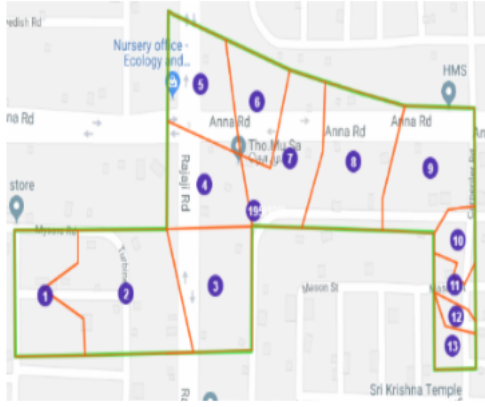

Nazri Naksha