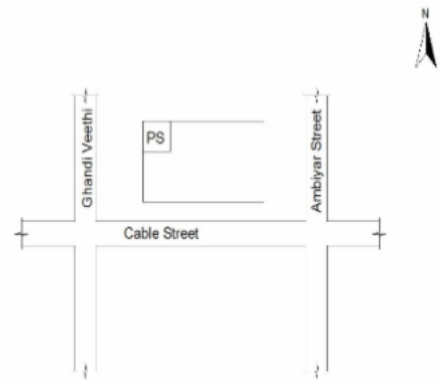

Google Map View

Polling Station Building Front View

Polling Station Front View

Cad View

Scale: 1cm=1m

Minimum Basic Facility(please ✓)	Water	Ramp	Plug Points	Toilet	Healthcare
	✓	✓	✓	✓	

Key MAP View

1 பெயர் : ராயபிள்ளை தந்தை பெயர்: சபரிமுத்து வீட்டு எண் : 22 வயது : 62 பாலினம் : ஆண்	MNG3342417 Photo is available	2 பெயர் : முருகன் தந்தை பெயர்: மாயவன் வீட்டு எண் : 34 வயது : 33 பாலினம் : ஆண்	SXG0552620 Photo is available	3 பெயர் : மாயவன் தந்தை பெயர்: ஆதிமூலம் வீட்டு எண் : 34C வயது : 62 பாலினம் : ஆண்	MNG3160918 Photo is available
4 பெயர் : சண்முகவல்லி கணவர் பெயர்: மாயவன் வீட்டு எண் : 34C வயது : 54 பாலினம் : பெண்	MNG3160900 Photo is available	5 பெயர் : சபிதா தந்தை பெயர்: மாயவன் வீட்டு எண் : 34C வயது : 35 பாலினம் : பெண்	SXG2666345 Photo is available	6 பெயர் : பழனிவேல் தந்தை பெயர்: ஆறுமுகம் வீட்டு எண் : 38 வயது : 60 பாலினம் : ஆண்	SXG0579227 Photo is available
7 பெயர் : சங்கர் தந்தை பெயர்: கோவிந்தராஜலு வீட்டு எண் : C-4 வயது : 59 பாலினம் : ஆண்	SXG0251710 Photo is available	8 பெயர் : திவ்யாதர்ஷ்நி ஸ் தந்தை பெயர்: சங்கர் ஜி வீட்டு எண் : C-4 வயது : 21 பாலினம் : பெண்	SXG2818326 Photo is available	9 பெயர் : ஹரிகிருஷ்ணன் தந்தை பெயர்: மோகன் ராஜ் வீட்டு எண் : C-6 வயது : 25 பாலினம் : ஆண்	SXG1029958 Photo is available
10 பெயர் : ஆனந்தன் தந்தை பெயர்: ராசாக்கண்ணு வீட்டு எண் : C-7 வயது : 63 பாலினம் : ஆண்	MNG2300804 Photo is available	11 பெயர் : இலட்சுமி கணவர் பெயர்: ஆனந்தன் வீட்டு எண் : C-7 வயது : 55 பாலினம் : பெண்	MNG2300812 Photo is available	12 பெயர் : சபரி கிருஷ்ண தந்தை பெயர்: ஆனந்தன் வீட்டு எண் : சி 7 வயது : 26 பாலினம் : ஆண்	SXG0973842 Photo is available
13 பெயர் : ஆர்த்தி பிரியங்கா தந்தை பெயர்: ஆனந்தன் வீட்டு எண் : சி 7 வயது : 25 பாலினம் : பெண்	SXG1003045 Photo is available	14 பெயர் : கல்யாண் குமார் தந்தை பெயர்: முத்துக்கிருஷ்ணன் வீட்டு எண் : C-9 வயது : 68 பாலினம் : ஆண்	SXG0876268 Photo is available	15 பெயர் : மலர் செல்வி கணவர் பெயர்: கல்யாண்குமார் வீட்டு எண் : C-9 வயது : 61 பாலினம் : பெண்	SXG0876250 Photo is available
16 பெயர் : சுதாதேவி தந்தை பெயர்: ராமலிங்கம் வீட்டு எண் : C-11 வயது : 37 பாலினம் : பெண்	SXG0186700 Photo is available	17 பெயர் : வீராசாமி தந்தை பெயர்: குருசாமி வீட்டு எண் : C-15 வயது : 55 பாலினம் : ஆண்	SXG2839900 Photo is available	18 பெயர் : கலைமணி கணவர் பெயர்: வீராசாமி வீட்டு எண் : C-15 வயது : 54 பாலினம் : பெண்	SXG2839868 Photo is available
19 பெயர் : செம்மலர் ஜி வி தந்தை பெயர்: வீராசாமி ஜி வீட்டு எண் : C-15 வயது : 28 பாலினம் : பெண்	SXG2839876 Photo is available	20 பெயர் : ராஜன் தந்தை பெயர்: வீராசாமி வீட்டு எண் : C-15 வயது : 25 பாலினம் : ஆண்	SXG2839892 Photo is available	21 பெயர் : அழகானந்தம் தந்தை பெயர்: வெள்ளைசாமி வீட்டு எண் : எ19 வயது : 54 பாலினம் : ஆண்	MNG3348257 Photo is available
22 பெயர் : சுந்தரி கணவர் பெயர்: அழகானந்தம் வீட்டு எண் : எ1-19 வயது : 49 பாலினம் : பெண்	MNG2177020 Photo is available	23 பெயர் : நவநீத கிருஷ்ணன் தந்தை பெயர்: அழகானந்தம் வீட்டு எண் : சி 19 வயது : 26 பாலினம் : ஆண்	SXG2672673 Photo is available	24 பெயர் : அரவிந்தன் தந்தை பெயர்: அழகானந்தம் வீட்டு எண் : எ1-19 வயது : 28 பாலினம் : ஆண்	SXG0852582 Photo is available
25 பெயர் : ஆறுமுகம் தந்தை பெயர்: ரத்தினம் வீட்டு எண் : C24 வயது : 71 பாலினம் : ஆண்	MNG2172567 Photo is available	26 பெயர் : வளர்மதி கணவர் பெயர்: ஆறுமுகம் வீட்டு எண் : C-24 வயது : 58 பாலினம் : பெண்	SXG0186775 Photo is available	27 பெயர் : சமதி தந்தை பெயர்: ஆறுமுகம் வீட்டு எண் : C-24 வயது : 38 பாலினம் : பெண்	SXG0186783 Photo is available
28 பெயர் : சதீஷ் தந்தை பெயர்: ஆறுமுகம் வீட்டு எண் : C-24 வயது : 36 பாலினம் : ஆண்	SXG0186791 Photo is available	29 பெயர் : நிவேதா தந்தை பெயர்: காசிநாதன் வீட்டு எண் : C-24 வயது : 28 பாலினம் : பெண்	SXG0876284 Photo is available	30 பெயர் : கா பிரவீனா தந்தை பெயர்: க காசிநாதன் வீட்டு எண் : எ-24 வயது : 25 பாலினம் : பெண்	SXG2745883 Photo is available