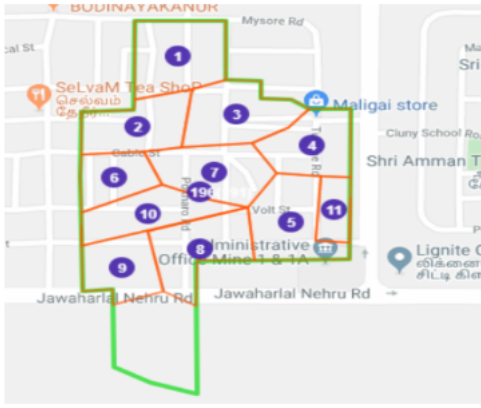

3. வாக்குச் சாவடியின் விவரங்கள்

<p>வாக்குச் சாவடியின் எண் மற்றும் பெயர் :</p> <p>212 - என்.எல்.சி உயர்நிலைப்பள்ளி , வகுப்பறை 10 அறைஎண் 4-ல் கிழக்குப்பகுதி , கேபிள் தெரு வட்டம் 26 நெய்வேலி நகரியம் - 607801</p> <p>வாக்குச் சாவடியின் முகவரி :</p> <p>என் எல் சி உயர்நிலைப்பள்ளி, வட்டம் 26 நெய்வேலி நகரியம் - 607801</p>	<p>வாக்குச் சாவடியின் வகைப்பாடு (ஆண்/பெண்/பொது)</p>	<p>பொது</p>
	<p>துணை வாக்குச் சாவடிகளின் எண்ணிக்கை :</p>	<p>0</p>

Google Map View

Polling Station Building Front View

Polling Station Front View

Cad View

Key MAP View

சட்டமன்றத் தொகுதியின் எண் மற்றும் பெயர் : 153-நெய்வேலி பிரிவு எண் மற்றும் பெயர் 1-நெய்வேலி (ந), அம்பேத்கார் சாலை