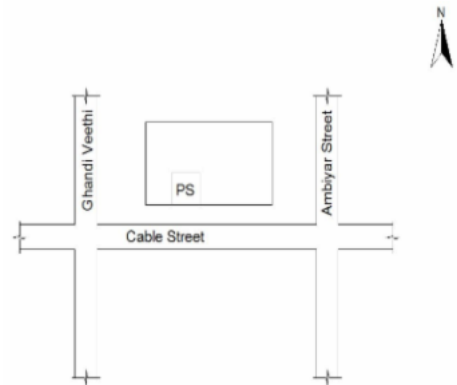

Google Map View

Polling Station Building Front View

Polling Station Front View

Cad View

Key MAP View

சட்டமன்றத் தொகுதியின் எண் மற்றும் பெயர் : 153-நெய்வேலி பிரிவு எண் மற்றும் பெயர் 1-நெய்வேலி (ந), அம்பேத்கார் சாலை