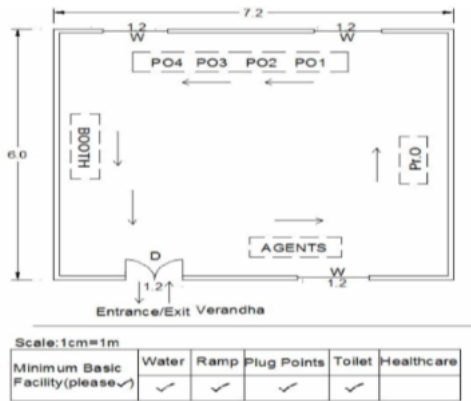

Google Map View

Polling Station Building Front View

Polling Station Front View

Cad View

Key MAP View

சட்டமன்றத் தொகுதியின் எண் மற்றும் பெயர் : 153-நெய்வேலி பிரிவு எண் மற்றும் பெயர் 1-நெய்வேலி (ந), அம்பேத்கார் சாலை