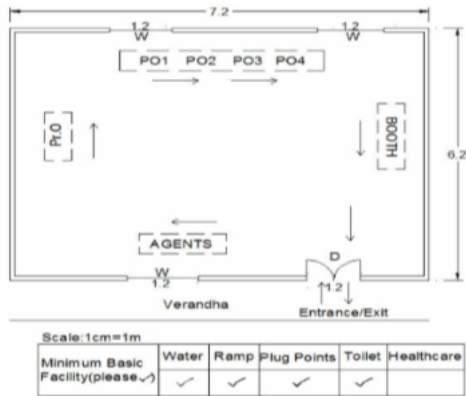

Google Map View

Polling Station Building Front View

Polling Station Front View

Cad View

Key MAP View

1 பெயர் : பழனிமாமாள் கணவர் பெயர்: ஜெகதீசன் வீட்டு எண் : 3C வயது : 40 பாலினம் : பெண்	MNG3349537 Photo is available	2 பெயர் : சக்கரை தந்தை பெயர்: வேலாயுதம் வீட்டு எண் : 11எ-1உ வயது : 59 பாலினம் : ஆண்	SXG0335901 Photo is available	3 பெயர் : அய்யம்மாள் இதரர் பெயர்: சக்கரை வீட்டு எண் : 11எ-1உ டைப் வயது : 64 பாலினம் : பெண்	SXG0335885 Photo is available
4 பெயர் : லட்சுமி கணவர் பெயர்: சக்கரை வீட்டு எண் : 11எ-1உ டைப் வயது : 50 பாலினம் : பெண்	SXG0335919 Photo is available	5 பெயர் : பிரியங்கா தந்தை பெயர்: சக்கரை வீட்டு எண் : 11எ-1உ டைப் வயது : 29 பாலினம் : பெண்	SXG0877134 Photo is available	6 பெயர் : மதியழகன் தந்தை பெயர்: ராஜமாணிக்கம் வீட்டு எண் : 12C வயது : 61 பாலினம் : ஆண்	MNG1182641 Photo is available
7 பெயர் : செந்தில்குமார் தந்தை பெயர்: மதியழகன் ராஜமாணிக்கம் வீட்டு எண் : 12C வயது : 35 பாலினம் : ஆண்	SXG0114199 Photo is available	8 பெயர் : சகுந்தலா கணவர் பெயர்: கோவிந்தராஜ் வீட்டு எண் : 128 வயது : 66 பாலினம் : பெண்	SXG0379495 Photo is available	9 பெயர் : வேல்முருகன் தந்தை பெயர்: கோவிந்தராஜ் வீட்டு எண் : 128 வயது : 50 பாலினம் : ஆண்	SXG0379511 Photo is available
10 பெயர் : ராஜமோகன் தந்தை பெயர்: கோவிந்தராஜ் வீட்டு எண் : 128 வயது : 47 பாலினம் : ஆண்	SXG0379503 Photo is available	11 பெயர் : யாமினி கணவர் பெயர்: வேல்முருகன் வீட்டு எண் : 302 வயது : 47 பாலினம் : பெண்	SXG0580514 Photo is available	12 பெயர் : சூரியா தந்தை பெயர்: மதி வீட்டு எண் : 302 வயது : 31 பாலினம் : பெண்	SXG0580522 Photo is available
13 பெயர் : கமலம் கணவர் பெயர்: பாவாடை வீட்டு எண் : பி1/1பி வயது : 77 பாலினம் : பெண்	MNG2224293 Photo is available	#2 14 பெயர் : கஜேந்திரன் தந்தை பெயர்: பாவாடை வீட்டு எண் : பி1/1பி வயது : 54 பாலினம் : ஆண்	MNG1187921 Photo is available	15 பெயர் : பவித்ரா தந்தை பெயர்: கஜேந்திரன் வீட்டு எண் : பி1-1பி வயது : 21 பாலினம் : பெண்	SXG2852713 Photo is available
16 பெயர் : மணிவண்ணன் தந்தை பெயர்: மாணிக்கம் வீட்டு எண் : B1-2B வயது : 54 பாலினம் : ஆண்	SXG0189381 Photo is available	17 பெயர் : கால்ய வர்ஷினி தந்தை பெயர்: மணிவண்ணன் வீட்டு எண் : பி1/2பி வயது : 22 பாலினம் : பெண்	SXG2789055 Photo is available	18 பெயர் : செல்வமணி தந்தை பெயர்: சதாசிவம் வீட்டு எண் : B1-A2 வயது : 52 பாலினம் : ஆண்	SXG0498725 Photo is available
19 பெயர் : வேல்விழி கணவர் பெயர்: செல்வமணி வீட்டு எண் : B1-A2 வயது : 50 பாலினம் : பெண்	MNG3224102 Photo is available	20 பெயர் : அபிஷேக் ஸ் தந்தை பெயர்: செல்வமணி ஸ் வீட்டு எண் : பி1/ஏ2 வயது : 21 பாலினம் : ஆண்	SXG2819217 Photo is available	21 பெயர் : கிரிஜா கணவர் பெயர்: மணிவண்ணன் வீட்டு எண் : B1-B2 வயது : 45 பாலினம் : பெண்	MNG2741528 Photo is available
22 பெயர் : ஜெயந்தி தந்தை பெயர்: வெங்கடேசன் வீட்டு எண் : B15-1A வயது : 35 பாலினம் : பெண்	SXG0272914 Photo is available	23 பெயர் : சிவகாமி கணவர் பெயர்: சம்பந்தம் வீட்டு எண் : பி-15/எ2 வயது : 52 பாலினம் : பெண்	SXG2838936 Photo is available	24 பெயர் : நந்தினி தந்தை பெயர்: சீனிவாசன் வீட்டு எண் : பி 23 வயது : 24 பாலினம் : பெண்	SXG2677458 Photo is available
25 பெயர் : ஜெகதீசன் தந்தை பெயர்: வேணுகோபால் வீட்டு எண் : C3 வயது : 55 பாலினம் : ஆண்	MNG2294643 Photo is available	26 பெயர் : பவதாரணி தந்தை பெயர்: ஜெகதீசன் வீட்டு எண் : சி-3 வயது : 22 பாலினம் : பெண்	SXG2783322 Photo is available	27 பெயர் : அக்ஷயா தந்தை பெயர்: ஜெகதீசன் வீட்டு எண் : சி 3 வயது : 25 பாலினம் : பெண்	SXG1058726 Photo is available
28 பெயர் : வீரப்பிள்ளை தந்தை பெயர்: வேலாயுதம் வீட்டு எண் : C-5 வயது : 56 பாலினம் : ஆண்	SXG0079319 Photo is available	29 பெயர் : கார்த்திக் ராஜா தந்தை பெயர்: வீரப்பிள்ளை வீட்டு எண் : C-5 வயது : 28 பாலினம் : ஆண்	SXG0876581 Photo is available	30 பெயர் : ஜீவானந்தம் தந்தை பெயர்: வீரப்பிள்ளை வீட்டு எண் : C-5 வயது : 27 பாலினம் : ஆண்	SXG0959759 Photo is available