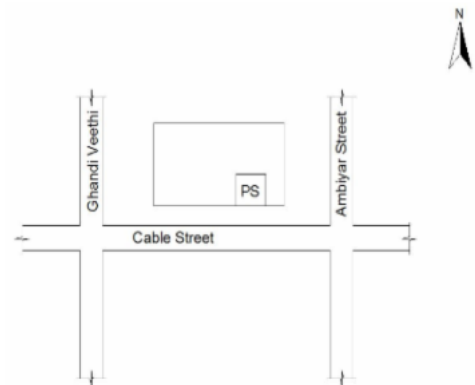

Google Map View

Polling Station Building Front View

Polling Station Front View

Cad View

Key MAP View

1 பெயர் : பழனிமாமாள் கணவர் பெயர்: ஜெகதீசன் வீட்டு எண் : 3C வயது : 40 பாலினம் : பெண்	MNG3349537 Photo is available	2 பெயர் : சக்கரை தந்தை பெயர்: வேலாயுதம் வீட்டு எண் : 11எ-1உ வயது : 59 பாலினம் : ஆண்	SXG0335901 Photo is available	3 பெயர் : அய்யம்மாள் இதரர் பெயர்: சக்கரை வீட்டு எண் : 11எ-1உ டைப் வயது : 64 பாலினம் : பெண்	SXG0335885 Photo is available
4 பெயர் : லட்சுமி கணவர் பெயர்: சக்கரை வீட்டு எண் : 11எ-1உ டைப் வயது : 50 பாலினம் : பெண்	SXG0335919 Photo is available	5 பெயர் : பிரியங்கா தந்தை பெயர்: சக்கரை வீட்டு எண் : 11எ-1உ டைப் வயது : 29 பாலினம் : பெண்	SXG0877134 Photo is available	6 பெயர் : மதியழகன் தந்தை பெயர்: ராஜமாணிக்கம் வீட்டு எண் : 12C வயது : 61 பாலினம் : ஆண்	MNG1182641 Photo is available
7 பெயர் : செந்தில்குமார் தந்தை பெயர்: மதியழகன் ராஜமாணிக்கம் வீட்டு எண் : 12C வயது : 35 பாலினம் : ஆண்	SXG0114199 Photo is available	8 பெயர் : சகுந்தலா கணவர் பெயர்: கோவிந்தராஜ் வீட்டு எண் : 128 வயது : 66 பாலினம் : பெண்	SXG0379495 Photo is available	9 பெயர் : வேல்முருகன் தந்தை பெயர்: கோவிந்தராஜ் வீட்டு எண் : 128 வயது : 50 பாலினம் : ஆண்	SXG0379511 Photo is available
10 பெயர் : ராஜமோகன் தந்தை பெயர்: கோவிந்தராஜ் வீட்டு எண் : 128 வயது : 47 பாலினம் : ஆண்	SXG0379503 Photo is available	11 பெயர் : யாமினி கணவர் பெயர்: வேல்முருகன் வீட்டு எண் : 302 வயது : 47 பாலினம் : பெண்	SXG0580514 Photo is available	12 பெயர் : சூரியா தந்தை பெயர்: மதி வீட்டு எண் : 302 வயது : 31 பாலினம் : பெண்	SXG0580522 Photo is available
13 பெயர் : கமலம் கணவர் பெயர்: பாவாடை வீட்டு எண் : பி1/1பி வயது : 77 பாலினம் : பெண்	MNG2224293 Photo is available	#2 14 பெயர் : கஜேந்திரன் தந்தை பெயர்: பாவாடை வீட்டு எண் : பி1/1பி வயது : 54 பாலினம் : ஆண்	MNG1187921 Photo is available	15 பெயர் : பவித்ரா தந்தை பெயர்: கஜேந்திரன் வீட்டு எண் : பி1-1பி வயது : 21 பாலினம் : பெண்	SXG2852713 Photo is available
16 பெயர் : மணிவண்ணன் தந்தை பெயர்: மாணிக்கம் வீட்டு எண் : B1-2B வயது : 54 பாலினம் : ஆண்	SXG0189381 Photo is available	17 பெயர் : கால்ய வர்ஷினி தந்தை பெயர்: மணிவண்ணன் வீட்டு எண் : பி1/2பி வயது : 22 பாலினம் : பெண்	SXG2789055 Photo is available	18 பெயர் : செல்வமணி தந்தை பெயர்: சதாசிவம் வீட்டு எண் : B1-A2 வயது : 52 பாலினம் : ஆண்	SXG0498725 Photo is available
19 பெயர் : வேல்விழி கணவர் பெயர்: செல்வமணி வீட்டு எண் : B1-A2 வயது : 50 பாலினம் : பெண்	MNG3224102 Photo is available	20 பெயர் : அபிஷேக் ஸ் தந்தை பெயர்: செல்வமணி ஸ் வீட்டு எண் : பி1/ஏ2 வயது : 21 பாலினம் : ஆண்	SXG2819217 Photo is available	21 பெயர் : கிரிஜா கணவர் பெயர்: மணிவண்ணன் வீட்டு எண் : B1-B2 வயது : 45 பாலினம் : பெண்	MNG2741528 Photo is available
22 பெயர் : ஜெயந்தி தந்தை பெயர்: வெங்கடேசன் வீட்டு எண் : B15-1A வயது : 35 பாலினம் : பெண்	SXG0272914 Photo is available	23 பெயர் : சிவகாமி கணவர் பெயர்: சம்பந்தம் வீட்டு எண் : பி-15/எ2 வயது : 52 பாலினம் : பெண்	SXG2838936 Photo is available	24 பெயர் : நந்தினி தந்தை பெயர்: சீனிவாசன் வீட்டு எண் : பி 23 வயது : 24 பாலினம் : பெண்	SXG2677458 Photo is available
25 பெயர் : ஜெகதீசன் தந்தை பெயர்: வேணுகோபால் வீட்டு எண் : C3 வயது : 55 பாலினம் : ஆண்	MNG2294643 Photo is available	26 பெயர் : பவதாரணி தந்தை பெயர்: ஜெகதீசன் வீட்டு எண் : சி-3 வயது : 22 பாலினம் : பெண்	SXG2783322 Photo is available	27 பெயர் : அக்ஷயா தந்தை பெயர்: ஜெகதீசன் வீட்டு எண் : சி 3 வயது : 25 பாலினம் : பெண்	SXG1058726 Photo is available
28 பெயர் : வீரப்பிள்ளை தந்தை பெயர்: வேலாயுதம் வீட்டு எண் : C-5 வயது : 56 பாலினம் : ஆண்	SXG0079319 Photo is available	29 பெயர் : கார்த்திக் ராஜா தந்தை பெயர்: வீரப்பிள்ளை வீட்டு எண் : C-5 வயது : 28 பாலினம் : ஆண்	SXG0876581 Photo is available	30 பெயர் : ஜீவானந்தம் தந்தை பெயர்: வீரப்பிள்ளை வீட்டு எண் : C-5 வயது : 27 பாலினம் : ஆண்	SXG0959759 Photo is available