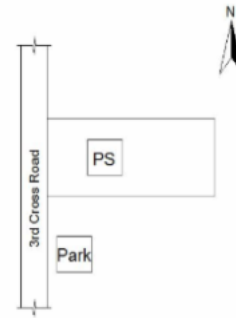

Google Map View

Polling Station Building Front View

Polling Station Front View

Cad View

Key MAP View

1 பெயர் : கஜிஜாத் பர்ஹானா கணவர் பெயர்: ஷந்வாஸ் வீட்டு எண் : 1 வயது : 38 பாலினம் : பெண் Photo is available	SXG0907477	2 பெயர் : கருணாகரன் தந்தை பெயர்: சின்னசாமி வீட்டு எண் : 1-A வயது : 55 பாலினம் : ஆண் Photo is available	MNG2752384	3 பெயர் : வள்ளியம்மாள் கணவர் பெயர்: கருணாகரன் வீட்டு எண் : 1-A வயது : 50 பாலினம் : பெண் Photo is available	MNG1376573
4 பெயர் : சாந்தி கணவர் பெயர்: ஈஸ்வர்குமார் வீட்டு எண் : 1E வயது : 50 பாலினம் : பெண் Photo is available	SXG0581967	5 பெயர் : பிரதீபராஜ் தந்தை பெயர்: ராஜேந்திரன் வீட்டு எண் : 1E வயது : 31 பாலினம் : ஆண் Photo is available	SXG0582395	6 பெயர் : பிரித்தி தந்தை பெயர்: ராஜேந்திரன் வீட்டு எண் : 1ஜீ வயது : 29 பாலினம் : பெண் Photo is available	SXG2770915
7 பெயர் : சரோஜா கணவர் பெயர்: சின்னசாமி வீட்டு எண் : 1ஜி டைப்-1 குவார்ட்டர்ஸ் வயது : 52 பாலினம் : பெண் Photo is available	SXG2770980	8 பெயர் : ராஜேந்திரன் தந்தை பெயர்: முருகேசன் வீட்டு எண் : 1ஜி டைப் முதல் குவார்ட்டர்ஸ் வயது : 60 பாலினம் : ஆண் Photo is available	SXG2770907	9 பெயர் : விக்னேஷ் தந்தை பெயர்: கிருஷ்ணமூர்த்தி வீட்டு எண் : 2-பி வயது : 20 பாலினம் : ஆண் Photo is available	SXG2953198
10 பெயர் : செல்வராஜ் தந்தை பெயர்: சின்னசாமி வீட்டு எண் : 3E வயது : 57 பாலினம் : ஆண் Photo is available	MNG2286573	11 பெயர் : உத்திராவதி கணவர் பெயர்: செல்வராஜ் வீட்டு எண் : 3E வயது : 51 பாலினம் : பெண் Photo is available	MNG2286581	12 பெயர் : தினேஷ்குமார் தந்தை பெயர்: சத்தியமூர்த்தி வீட்டு எண் : 3ஜீ வயது : 21 பாலினம் : ஆண் Photo is available	SXG2820397
13 பெயர் : சத்தியமூர்த்தி தந்தை பெயர்: சின்னையன் வீட்டு எண் : 3-ஜீ வயது : 52 பாலினம் : ஆண் Photo is available	SXG2771004	14 பெயர் : சீதாலட்சுமி கணவர் பெயர்: சத்தியமூர்த்தி வீட்டு எண் : 3-ஜீ வயது : 50 பாலினம் : பெண் Photo is available	SXG2770931	15 பெயர் : கீர்த்தனா தந்தை பெயர்: சத்தியமூர்த்தி வீட்டு எண் : 3-ஜீ வயது : 28 பாலினம் : பெண் Photo is available	SXG2770949
16 பெயர் : சுந்தரவடிவேல் தந்தை பெயர்: ஆறுமுகம் வீட்டு எண் : 5A வயது : 55 பாலினம் : ஆண் Photo is available	MNG2286045	17 பெயர் : சங்கீதா கணவர் பெயர்: சுந்தரவடிவேலு வீட்டு எண் : 5A வயது : 48 பாலினம் : பெண் Photo is available	MNG2286037	18 பெயர் : பாணுப்ரியா கணவர் பெயர்: பாலசந்திரன் வீட்டு எண் : 5-இ வயது : 33 பாலினம் : பெண் Photo is available	SXG2949527
19 பெயர் : தங்கவேல் தந்தை பெயர்: குள்ளன் வீட்டு எண் : 6 ஏ வயது : 63 பாலினம் : ஆண் Photo is available	SXG2894731	20 பெயர் : சஞ்சய் தந்தை பெயர்: மணி வீட்டு எண் : 6ஏ வயது : 25 பாலினம் : ஆண் Photo is available	SXG2707750	21 பெயர் : மணி தந்தை பெயர்: தங்கவேல் வீட்டு எண் : 6 ஏ வயது : 70 பாலினம் : ஆண் Photo is available	SXG2709103
22 பெயர் : தவசெல்வம் தந்தை பெயர்: முருகேசன் வீட்டு எண் : 6-E வயது : 56 பாலினம் : ஆண் Photo is available	SXG0192443	23 பெயர் : திலகம் கணவர் பெயர்: தவசெல்வம் வீட்டு எண் : 6-E வயது : 45 பாலினம் : பெண் Photo is available	SXG0192450	24 பெயர் : ரமேஷ் தந்தை பெயர்: அபிமன்யன் வீட்டு எண் : 6-F வயது : 58 பாலினம் : ஆண் Photo is available	SXG0192484
25 பெயர் : மீராபாய் கணவர் பெயர்: ரமேஷ் வீட்டு எண் : 6-F வயது : 55 பாலினம் : பெண் Photo is available	SXG0192492	26 பெயர் : அமுதவல்லி கோ கணவர் பெயர்: அசோக்குமார் வீட்டு எண் : 7 வயது : 51 பாலினம் : பெண் Photo is available	SXG0766238	27 பெயர் : ஈஸ்வர்குமார் தந்தை பெயர்: கந்தவேல் வீட்டு எண் : 7-A வயது : 57 பாலினம் : ஆண் Photo is available	SXG0498840
28 பெயர் : மகாலட்சுமி தந்தை பெயர்: ஈஸ்வர்குமார் வீட்டு எண் : 7-A வயது : 30 பாலினம் : பெண் Photo is available	SXG0679217	29 பெயர் : தீபா தந்தை பெயர்: பழனிவேல் வீட்டு எண் : 7பி வயது : 23 பாலினம் : பெண் Photo is available	SXG2962629	30 பெயர் : இளங்கோவன் தந்தை பெயர்: சண்முகம் வீட்டு எண் : 7-E வயது : 60 பாலினம் : ஆண் Photo is available	SXG0192500