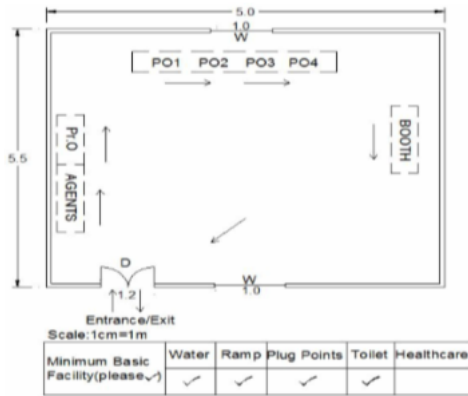

Google Map View

Polling Station Building Front View

Polling Station Front View

Cad View

Key MAP View

1 பெயர் : கஜிஜாத் பர்ஹானா கணவர் பெயர்: ஷந்வாஸ் வீட்டு எண் : 1 வயது : 38 பாலினம் : பெண் Photo is available	SXG0907477	2 பெயர் : கருணாகரன் தந்தை பெயர்: சின்னசாமி வீட்டு எண் : 1-A வயது : 55 பாலினம் : ஆண் Photo is available	MNG2752384	3 பெயர் : வள்ளியம்மாள் கணவர் பெயர்: கருணாகரன் வீட்டு எண் : 1-A வயது : 50 பாலினம் : பெண் Photo is available	MNG1376573
4 பெயர் : சாந்தி கணவர் பெயர்: ஈஸ்வர்குமார் வீட்டு எண் : 1E வயது : 50 பாலினம் : பெண் Photo is available	SXG0581967	5 பெயர் : பிரதீபராஜ் தந்தை பெயர்: ராஜேந்திரன் வீட்டு எண் : 1E வயது : 31 பாலினம் : ஆண் Photo is available	SXG0582395	6 பெயர் : பிரித்தி தந்தை பெயர்: ராஜேந்திரன் வீட்டு எண் : 1ஜீ வயது : 29 பாலினம் : பெண் Photo is available	SXG2770915
7 பெயர் : சரோஜா கணவர் பெயர்: சின்னசாமி வீட்டு எண் : 1ஜி டைப்-1 குவார்ட்டர்ஸ் வயது : 52 பாலினம் : பெண் Photo is available	SXG2770980	8 பெயர் : ராஜேந்திரன் தந்தை பெயர்: முருகேசன் வீட்டு எண் : 1ஜி டைப் முதல் குவார்ட்டர்ஸ் வயது : 60 பாலினம் : ஆண் Photo is available	SXG2770907	9 பெயர் : விக்னேஷ் தந்தை பெயர்: கிருஷ்ணமூர்த்தி வீட்டு எண் : 2-பி வயது : 20 பாலினம் : ஆண் Photo is available	SXG2953198
10 பெயர் : செல்வராஜ் தந்தை பெயர்: சின்னசாமி வீட்டு எண் : 3E வயது : 57 பாலினம் : ஆண் Photo is available	MNG2286573	11 பெயர் : உத்திராவதி கணவர் பெயர்: செல்வராஜ் வீட்டு எண் : 3E வயது : 51 பாலினம் : பெண் Photo is available	MNG2286581	12 பெயர் : தினேஷ்குமார் தந்தை பெயர்: சத்தியமூர்த்தி வீட்டு எண் : 3ஜீ வயது : 21 பாலினம் : ஆண் Photo is available	SXG2820397
13 பெயர் : சத்தியமூர்த்தி தந்தை பெயர்: சின்னையன் வீட்டு எண் : 3-ஜீ வயது : 52 பாலினம் : ஆண் Photo is available	SXG2771004	14 பெயர் : சீதாலட்சுமி கணவர் பெயர்: சத்தியமூர்த்தி வீட்டு எண் : 3-ஜீ வயது : 50 பாலினம் : பெண் Photo is available	SXG2770931	15 பெயர் : கீர்த்தனா தந்தை பெயர்: சத்தியமூர்த்தி வீட்டு எண் : 3-ஜீ வயது : 28 பாலினம் : பெண் Photo is available	SXG2770949
16 பெயர் : சுந்தரவடிவேல் தந்தை பெயர்: ஆறுமுகம் வீட்டு எண் : 5A வயது : 55 பாலினம் : ஆண் Photo is available	MNG2286045	17 பெயர் : சங்கீதா கணவர் பெயர்: சுந்தரவடிவேலு வீட்டு எண் : 5A வயது : 48 பாலினம் : பெண் Photo is available	MNG2286037	18 பெயர் : பாணுப்ரியா கணவர் பெயர்: பாலசந்திரன் வீட்டு எண் : 5-இ வயது : 33 பாலினம் : பெண் Photo is available	SXG2949527
19 பெயர் : தங்கவேல் தந்தை பெயர்: குள்ளன் வீட்டு எண் : 6 ஏ வயது : 63 பாலினம் : ஆண் Photo is available	SXG2894731	20 பெயர் : சஞ்சய் தந்தை பெயர்: மணி வீட்டு எண் : 6ஏ வயது : 25 பாலினம் : ஆண் Photo is available	SXG2707750	21 பெயர் : மணி தந்தை பெயர்: தங்கவேல் வீட்டு எண் : 6 ஏ வயது : 70 பாலினம் : ஆண் Photo is available	SXG2709103
22 பெயர் : தவசெல்வம் தந்தை பெயர்: முருகேசன் வீட்டு எண் : 6-E வயது : 56 பாலினம் : ஆண் Photo is available	SXG0192443	23 பெயர் : திலகம் கணவர் பெயர்: தவசெல்வம் வீட்டு எண் : 6-E வயது : 45 பாலினம் : பெண் Photo is available	SXG0192450	24 பெயர் : ரமேஷ் தந்தை பெயர்: அபிமன்யன் வீட்டு எண் : 6-F வயது : 58 பாலினம் : ஆண் Photo is available	SXG0192484
25 பெயர் : மீராபாய் கணவர் பெயர்: ரமேஷ் வீட்டு எண் : 6-F வயது : 55 பாலினம் : பெண் Photo is available	SXG0192492	26 பெயர் : அமுதவல்லி கோ கணவர் பெயர்: அசோக்குமார் வீட்டு எண் : 7 வயது : 51 பாலினம் : பெண் Photo is available	SXG0766238	27 பெயர் : ஈஸ்வர்குமார் தந்தை பெயர்: கந்தவேல் வீட்டு எண் : 7-A வயது : 57 பாலினம் : ஆண் Photo is available	SXG0498840
28 பெயர் : மகாலட்சுமி தந்தை பெயர்: ஈஸ்வர்குமார் வீட்டு எண் : 7-A வயது : 30 பாலினம் : பெண் Photo is available	SXG0679217	29 பெயர் : தீபா தந்தை பெயர்: பழனிவேல் வீட்டு எண் : 7பி வயது : 23 பாலினம் : பெண் Photo is available	SXG2962629	30 பெயர் : இளங்கோவன் தந்தை பெயர்: சண்முகம் வீட்டு எண் : 7-E வயது : 60 பாலினம் : ஆண் Photo is available	SXG0192500