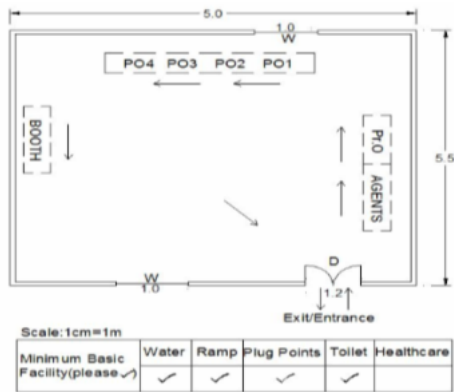

Google Map View

Polling Station Building Front View

Polling Station Front View

Cad View

Key MAP View

1 பெயர் : சுப்பரமணிய பிள்ளை தந்தை பெயர்: வடிவேல் பிள்ளை வீட்டு எண் : 1E வயது : 59 பாலினம் : ஆண் Photo is available	SXG0478735	2 பெயர் : தங்கம் தந்தை பெயர்: சுப்பிரமணியபிள்ளை வீட்டு எண் : 1E வயது : 55 பாலினம் : பெண் Photo is available	SXG0478933	3 பெயர் : வினோத்குமார் தந்தை பெயர்: ராயப்பன் வீட்டு எண் : 1E வயது : 33 பாலினம் : ஆண் Photo is available	SXG0478693
4 பெயர் : ராணி கணவர் பெயர்: பெரியசாமி வீட்டு எண் : 3B வயது : 40 பாலினம் : பெண் Photo is available	SXG0121889	5 பெயர் : இளங்கோ தந்தை பெயர்: ஜெகதீசன் வீட்டு எண் : 16-F வயது : 58 பாலினம் : ஆண் Photo is available	SXG0276089	6 பெயர் : கார்த்திக் தந்தை பெயர்: குமார் வீட்டு எண் : 31/எப் வயது : 28 பாலினம் : ஆண் Photo is available	SXG2707347
7 பெயர் : தனலட்சுமி கணவர் பெயர்: சுப்பரமணியன் வீட்டு எண் : 80 வயது : 50 பாலினம் : பெண் Photo is available	SXG0276006	8 பெயர் : செல்வகுமார் தந்தை பெயர்: வெங்கடசாமி வீட்டு எண் : 90/2ஏ வயது : 54 பாலினம் : ஆண் Photo is available	MNG2298529	9 பெயர் : சுமித்ரா கணவர் பெயர்: செல்வகுமார் வீட்டு எண் : 90-2A வயது : 49 பாலினம் : பெண் Photo is available	MNG2298511
10 பெயர் : தாஜினிசா கணவர் பெயர்: அன்சாரி வீட்டு எண் : 217 வயது : 56 பாலினம் : பெண் Photo is available	MNG2288686	11 பெயர் : சக்திவேல் தந்தை பெயர்: பத்மநாபன் வீட்டு எண் : 243B வயது : 60 பாலினம் : ஆண் Photo is available	MNG2755114	12 பெயர் : சங்கர்வேல் தந்தை பெயர்: பத்மநாபன் வீட்டு எண் : 243B வயது : 57 பாலினம் : ஆண் Photo is available	MNG2288694
13 பெயர் : கஸ்தூரி கணவர் பெயர்: சக்திவேல் வீட்டு எண் : 243B வயது : 53 பாலினம் : பெண் Photo is available	MNG2755122	14 பெயர் : ஜோதி கணவர் பெயர்: பச்சமுத்து வீட்டு எண் : 245F வயது : 86 பாலினம் : பெண் Photo is available	SXG0194027	15 பெயர் : ரவிசந்தரன் ப தந்தை பெயர்: பச்சமுத்து வீட்டு எண் : 245F வயது : 58 பாலினம் : ஆண் Photo is available	SXG0194035
16 பெயர் : மகேஸ்வரி கணவர் பெயர்: ரவிசந்திரன் வீட்டு எண் : 245F வயது : 50 பாலினம் : பெண் Photo is available	SXG2090488	17 பெயர் : கௌதம்ராஜ் ஆர் தந்தை பெயர்: ரவிசந்திரன் வீட்டு எண் : 245-F வயது : 31 பாலினம் : ஆண் Photo is available	SXG0582908	18 பெயர் : கௌரி பிரியா ஆர் தந்தை பெயர்: ரவிசந்திரன் வீட்டு எண் : 245-F வயது : 29 பாலினம் : பெண் Photo is available	SXG0796946
19 பெயர் : இஸ்மாயில் தந்தை பெயர்: கமால்தின் வீட்டு எண் : 246A வயது : 56 பாலினம் : ஆண் Photo is available	MNG3156957	20 பெயர் : முகமது ரியாஸ்தீன் தந்தை பெயர்: இஸ்மாயில் வீட்டு எண் : 246-A வயது : 33 பாலினம் : ஆண் Photo is available	SXG0766485	21 பெயர் : ஆறுமுகம் தந்தை பெயர்: வைத்தியலிங்கம் வீட்டு எண் : 247E வயது : 59 பாலினம் : ஆண் Photo is available	MNG2284289
22 பெயர் : சுமதி கணவர் பெயர்: ஆறுமுகம் வீட்டு எண் : 247E வயது : 51 பாலினம் : பெண் Photo is available	MNG2284198	23 பெயர் : தமிழரசன் தந்தை பெயர்: ஆறுமுகம் வீட்டு எண் : 247-E வயது : 28 பாலினம் : ஆண் Photo is available	SXG2666071	24 பெயர் : மெர்லின் செபாஸ்டின் தந்தை பெயர்: அந்தோணி செபாஸ்டின் வீட்டு எண் : 248 வயது : 29 பாலினம் : பெண் Photo is available	SXG0907485
25 பெயர் : சுப்பரமணியன் தந்தை பெயர்: பெரியசாமி வீட்டு எண் : 248-A வயது : 56 பாலினம் : ஆண் Photo is available	SXG0276048	26 பெயர் : மீனாட்சி கணவர் பெயர்: சுப்பிரமணி வீட்டு எண் : 248-A வயது : 51 பாலினம் : பெண் Photo is available	SXG0276055	27 பெயர் : சத்தியவாணி தந்தை பெயர்: சுப்பிரமணி வீட்டு எண் : 248-எ வயது : 24 பாலினம் : பெண் Photo is available	SXG2707438
28 பெயர் : ஆரோகியமேரி கணவர் பெயர்: அந்தோணிதாஸ் வீட்டு எண் : 248E வயது : 73 பாலினம் : பெண் Photo is available	MNG2750321	29 பெயர் : ஆண்டினிஜெபஸ்டின் தந்தை பெயர்: அந்தோணிதாஸ் வீட்டு எண் : 248E வயது : 54 பாலினம் : ஆண் Photo is available	MNG2749570	30 பெயர் : ராஜலட்சுமி கணவர் பெயர்: ஆண்டினிஜெபஸ்டின் வீட்டு எண் : 248E வயது : 54 பாலினம் : பெண் Photo is available	MNG3156783