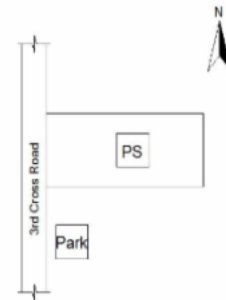

Google Map View

Polling Station Building Front View

Polling Station Front View

Cad View

Key MAP View

1 பெயர் : சுப்பரமணிய பிள்ளை தந்தை பெயர்: வடிவேல் பிள்ளை வீட்டு எண் : 1E வயது : 59 பாலினம் : ஆண் Photo is available	SXG0478735	2 பெயர் : தங்கம் தந்தை பெயர்: சுப்பிரமணியபிள்ளை வீட்டு எண் : 1E வயது : 55 பாலினம் : பெண் Photo is available	SXG0478933	3 பெயர் : வினோத்குமார் தந்தை பெயர்: ராயப்பன் வீட்டு எண் : 1E வயது : 33 பாலினம் : ஆண் Photo is available	SXG0478693
4 பெயர் : ராணி கணவர் பெயர்: பெரியசாமி வீட்டு எண் : 3B வயது : 40 பாலினம் : பெண் Photo is available	SXG0121889	5 பெயர் : இளங்கோ தந்தை பெயர்: ஜெகதீசன் வீட்டு எண் : 16-F வயது : 58 பாலினம் : ஆண் Photo is available	SXG0276089	6 பெயர் : கார்த்திக் தந்தை பெயர்: குமார் வீட்டு எண் : 31/எப் வயது : 28 பாலினம் : ஆண் Photo is available	SXG2707347
7 பெயர் : தனலட்சுமி கணவர் பெயர்: சுப்பரமணியன் வீட்டு எண் : 80 வயது : 50 பாலினம் : பெண் Photo is available	SXG0276006	8 பெயர் : செல்வகுமார் தந்தை பெயர்: வெங்கடசாமி வீட்டு எண் : 90/2ஏ வயது : 54 பாலினம் : ஆண் Photo is available	MNG2298529	9 பெயர் : சுமித்ரா கணவர் பெயர்: செல்வகுமார் வீட்டு எண் : 90-2A வயது : 49 பாலினம் : பெண் Photo is available	MNG2298511
10 பெயர் : தாஜினிசா கணவர் பெயர்: அன்சாரி வீட்டு எண் : 217 வயது : 56 பாலினம் : பெண் Photo is available	MNG2288686	11 பெயர் : சக்திவேல் தந்தை பெயர்: பத்மநாபன் வீட்டு எண் : 243B வயது : 60 பாலினம் : ஆண் Photo is available	MNG2755114	12 பெயர் : சங்கர்வேல் தந்தை பெயர்: பத்மநாபன் வீட்டு எண் : 243B வயது : 57 பாலினம் : ஆண் Photo is available	MNG2288694
13 பெயர் : கஸ்தூரி கணவர் பெயர்: சக்திவேல் வீட்டு எண் : 243B வயது : 53 பாலினம் : பெண் Photo is available	MNG2755122	14 பெயர் : ஜோதி கணவர் பெயர்: பச்சமுத்து வீட்டு எண் : 245F வயது : 86 பாலினம் : பெண் Photo is available	SXG0194027	15 பெயர் : ரவிசந்தரன் ப தந்தை பெயர்: பச்சமுத்து வீட்டு எண் : 245F வயது : 58 பாலினம் : ஆண் Photo is available	SXG0194035
16 பெயர் : மகேஸ்வரி கணவர் பெயர்: ரவிசந்திரன் வீட்டு எண் : 245F வயது : 50 பாலினம் : பெண் Photo is available	SXG2090488	17 பெயர் : கௌதம்ராஜ் ஆர் தந்தை பெயர்: ரவிசந்திரன் வீட்டு எண் : 245-F வயது : 31 பாலினம் : ஆண் Photo is available	SXG0582908	18 பெயர் : கௌரி பிரியா ஆர் தந்தை பெயர்: ரவிசந்திரன் வீட்டு எண் : 245-F வயது : 29 பாலினம் : பெண் Photo is available	SXG0796946
19 பெயர் : இஸ்மாயில் தந்தை பெயர்: கமால்தின் வீட்டு எண் : 246A வயது : 56 பாலினம் : ஆண் Photo is available	MNG3156957	20 பெயர் : முகமது ரியாஸ்தீன் தந்தை பெயர்: இஸ்மாயில் வீட்டு எண் : 246-A வயது : 33 பாலினம் : ஆண் Photo is available	SXG0766485	21 பெயர் : ஆறுமுகம் தந்தை பெயர்: வைத்தியலிங்கம் வீட்டு எண் : 247E வயது : 59 பாலினம் : ஆண் Photo is available	MNG2284289
22 பெயர் : சுமதி கணவர் பெயர்: ஆறுமுகம் வீட்டு எண் : 247E வயது : 51 பாலினம் : பெண் Photo is available	MNG2284198	23 பெயர் : தமிழரசன் தந்தை பெயர்: ஆறுமுகம் வீட்டு எண் : 247-E வயது : 28 பாலினம் : ஆண் Photo is available	SXG2666071	24 பெயர் : மெர்லின் செபாஸ்டின் தந்தை பெயர்: அந்தோணி செபாஸ்டின் வீட்டு எண் : 248 வயது : 29 பாலினம் : பெண் Photo is available	SXG0907485
25 பெயர் : சுப்பரமணியன் தந்தை பெயர்: பெரியசாமி வீட்டு எண் : 248-A வயது : 56 பாலினம் : ஆண் Photo is available	SXG0276048	26 பெயர் : மீனாட்சி கணவர் பெயர்: சுப்பிரமணி வீட்டு எண் : 248-A வயது : 51 பாலினம் : பெண் Photo is available	SXG0276055	27 பெயர் : சத்தியவாணி தந்தை பெயர்: சுப்பிரமணி வீட்டு எண் : 248-எ வயது : 24 பாலினம் : பெண் Photo is available	SXG2707438
28 பெயர் : ஆரோகியமேரி கணவர் பெயர்: அந்தோணிதாஸ் வீட்டு எண் : 248E வயது : 73 பாலினம் : பெண் Photo is available	MNG2750321	29 பெயர் : ஆண்டினிஜெபஸ்டின் தந்தை பெயர்: அந்தோணிதாஸ் வீட்டு எண் : 248E வயது : 54 பாலினம் : ஆண் Photo is available	MNG2749570	30 பெயர் : ராஜலட்சுமி கணவர் பெயர்: ஆண்டினிஜெபஸ்டின் வீட்டு எண் : 248E வயது : 54 பாலினம் : பெண் Photo is available	MNG3156783