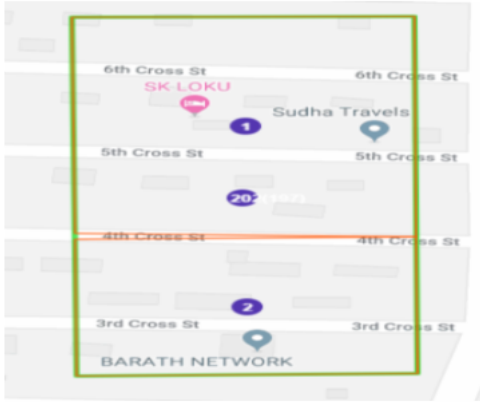

Nazri Naksha