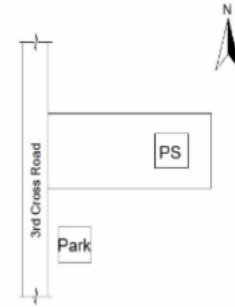

Key MAP View