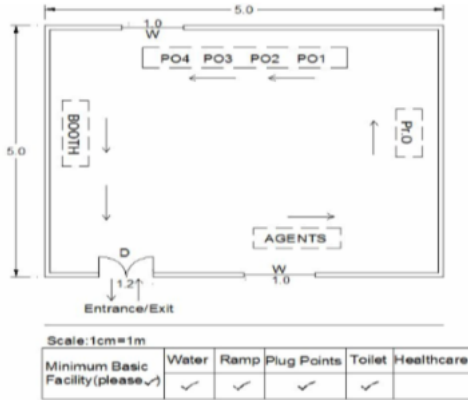

Google Map View

Polling Station Building Front View

Polling Station Front View

Cad View

Key MAP View

1 பெயர் : எழிலரசி கணவர் பெயர்: வரதராஜன் வீட்டு எண் : 1E வயது : 67 பாலினம் : பெண்	SXG0583195 Photo is available	2 பெயர் : ரமேஷ்பதி தந்தை பெயர்: வரதராஜன் வீட்டு எண் : 1E வயது : 63 பாலினம் : ஆண்	SXG0583419 Photo is available	# 3 பெயர் : அந்தோனி அருள்மேரி வெங்கடேசன் கணவர் பெயர்: வெங்கடேசன் வீட்டு எண் : சி-12 வயது : 56 பாலினம் : பெண்	SXG0583716 Photo is available
4 பெயர் : சிவசங்கரி கணவர் பெயர்: ரமேஷ்பதி வீட்டு எண் : 1E வயது : 39 பாலினம் : பெண்	SXG0583518 Photo is available	#2 5 பெயர் : ச சூதர்சனம் தந்தை பெயர்: சக்திவேல் வீட்டு எண் : 82 வயது : 34 பாலினம் : ஆண்	SXG0583880 Photo is available	6 பெயர் : மகேந்திர பிரபு தந்தை பெயர்: தனசேகரன் வீட்டு எண் : 1E வயது : 32 பாலினம் : ஆண்	SXG0583864 Photo is available
# 7 பெயர் : நிரேஷ்பிரவீன்குமார் வெங்கடேசன் தந்தை பெயர்: வெங்கடேசன் வீட்டு எண் : சி-12 வயது : 31 பாலினம் : ஆண்	SXG0583856 Photo is available	8 பெயர் : சூஜாதா தந்தை பெயர்: ரவிச்சந்திரன் வீட்டு எண் : 25A வயது : 52 பாலினம் : பெண்	MNG2289296 Photo is available	9 பெயர் : விக்ரமன் தந்தை பெயர்: அஞ்சாமணி வீட்டு எண் : 29 வயது : 33 பாலினம் : ஆண்	SXG0679977 Photo is available
10 பெயர் : சூரியகுமார் மு தந்தை பெயர்: முருகன் வீட்டு எண் : 118, வார்டு 4 வயது : 32 பாலினம் : ஆண்	SXG0479626 Photo is available	11 பெயர் : திவ்யபாரதி தந்தை பெயர்: சேகர் வீட்டு எண் : 157ஏ வயது : 30 பாலினம் : பெண்	SXG0873752 Photo is available	12 பெயர் : ஜெய்ராம் ஜெ தந்தை பெயர்: ஜெயசங்கர் எஸ் வீட்டு எண் : 176 பி வயது : 20 பாலினம் : ஆண்	SXG2949659 Photo is available
13 பெயர் : ரோஹித் சுப்ரமணியன் தாயின் பெயர்: அலமேலு வீட்டு எண் : 182/2, வயது : 21 பாலினம் : ஆண்	SXG2842250 Photo is available	14 பெயர் : அலமேலு கணவர் பெயர்: சுப்பரமணியன் வீட்டு எண் : 182-2A வயது : 48 பாலினம் : பெண்	SXG0336461 Photo is available	15 பெயர் : நிமலாந்த் ஸ் பி தந்தை பெயர்: பத்மநாபன் வீட்டு எண் : 205 வயது : 33 பாலினம் : ஆண்	SXG0583252 Photo is available
16 பெயர் : கலைவாணன் தந்தை பெயர்: நெடுஞ்செழியன் வீட்டு எண் : 244E வயது : 34 பாலினம் : ஆண்	SXG0479584 Photo is available	17 பெயர் : ராமச்சந்திரன் தந்தை பெயர்: பரமசிவம் வீட்டு எண் : 247-B வயது : 50 பாலினம் : ஆண்	SXG0195644 Photo is available	18 பெயர் : தனுஷ்பிரியன் தந்தை பெயர்: ஜீவா வீட்டு எண் : 262C வயது : 29 பாலினம் : ஆண்	SXG0766824 Photo is available
19 பெயர் : நெடுஞ்செழியன் தந்தை பெயர்: ராமகிருஷ்ணன் வீட்டு எண் : 263-எ வயது : 59 பாலினம் : ஆண்	SXG0192609 Photo is available	20 பெயர் : உமாராணி கணவர் பெயர்: நெடுஞ்செழியன் வீட்டு எண் : 263-எ வயது : 56 பாலினம் : பெண்	SXG0192617 Photo is available	21 பெயர் : ராமச்சந்திரன் தந்தை பெயர்: நெடுஞ்செழியன் வீட்டு எண் : 263-எ வயது : 30 பாலினம் : ஆண்	SXG0766063 Photo is available
22 பெயர் : அகிலா தந்தை பெயர்: நெடுஞ்செழியன் வீட்டு எண் : 263 எ வயது : 27 பாலினம் : பெண்	SXG1064674 Photo is available	23 பெயர் : வெங்கடேஷ் ம் தந்தை பெயர்: முருகன் ஸ் வீட்டு எண் : 275 D வயது : 22 பாலினம் : ஆண்	SXG2820793 Photo is available	24 பெயர் : உஸ்மான் தந்தை பெயர்: பீரான் வீட்டு எண் : 282 ஏ வயது : 57 பாலினம் : ஆண்	SXG0499277 Photo is available
25 பெயர் : உனைஸ் தந்தை பெயர்: உஸ்மான் வீட்டு எண் : 282 ஏ வயது : 21 பாலினம் : ஆண்	SXG2889574 Photo is available	26 பெயர் : சுவர்ணேசுவரி கணவர் பெயர்: அருணாசலம் வீட்டு எண் : 283A வயது : 55 பாலினம் : பெண்	SXG0336453 Photo is available	27 பெயர் : அம்பிகா கணவர் பெயர்: கேசவன் வீட்டு எண் : 283-A வயது : 81 பாலினம் : பெண்	SXG0337139 Photo is available
28 பெயர் : அருணாசலம் தந்தை பெயர்: கேசவன் வீட்டு எண் : 283-A வயது : 59 பாலினம் : ஆண்	SXG0336503 Photo is available	29 பெயர் : சிந்து பாரதி தந்தை பெயர்: அருணாசலம் வீட்டு எண் : 283-A வயது : 30 பாலினம் : பெண்	SXG0877241 Photo is available	30 பெயர் : அனிலா தந்தை பெயர்: ரகு வீட்டு எண் : 290 ஏ வயது : 25 பாலினம் : பெண்	SXG1012467 Photo is available