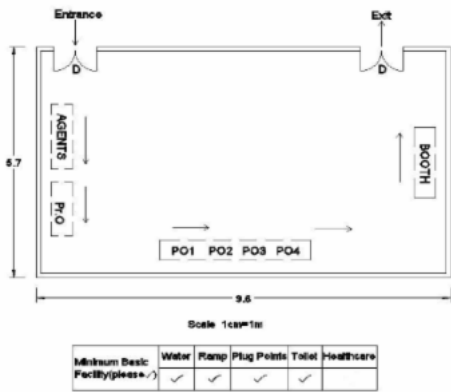

Google Map View

Polling Station Building Front View

Polling Station Front View

Cad View

Key MAP View

1 பெயர் : அருண் தந்தை பெயர் : அருள் வீட்டு எண் : 0 வயது : 20 பாலினம் : ஆண் Photo is available	SXG2934941	2 பெயர் : அஞ்சலி தந்தை பெயர் : முருகன் வீட்டு எண் : 0 வயது : 19 பாலினம் : பெண் Photo is available	SXG2996759	3 பெயர் : ஐஸ்வர்யா தந்தை பெயர் : காத்தவாராயன் வீட்டு எண் : 1 வயது : 29 பாலினம் : பெண் Photo is available	SXG0881979
4 பெயர் : குமாரசாமி தந்தை பெயர் : ரத்தனாம்பாள் வீட்டு எண் : 1E வயது : 59 பாலினம் : ஆண் Photo is available	SXG0401174	5 பெயர் : சுகமதி கணவர் பெயர் : பழனி வீட்டு எண் : 1E வயது : 49 பாலினம் : பெண் Photo is available	SXG0401406	6 பெயர் : சுகந்தி கணவர் பெயர் : சிவகுருநாதன் வீட்டு எண் : 1E வயது : 41 பாலினம் : பெண் Photo is available	SXG0697151
7 பெயர் : ஐயப்பன் தந்தை பெயர் : கலியன் வீட்டு எண் : 1E வயது : 40 பாலினம் : ஆண் Photo is available	SXG0511436	8 பெயர் : சங்கீதா கணவர் பெயர் : சுகுமார் வீட்டு எண் : 1E வயது : 39 பாலினம் : பெண் Photo is available	SXG0401448	9 பெயர் : அல்லி கணவர் பெயர் : ஜெயசங்கர் வீட்டு எண் : 1E வயது : 39 பாலினம் : பெண் Photo is available	SXG0347039
10 பெயர் : சவிதா கணவர் பெயர் : பழனி வீட்டு எண் : 1E வயது : 37 பாலினம் : பெண் Photo is available	SXG0346957	11 பெயர் : மகேஸ்வரி தந்தை பெயர் : அஞ்சாபுலி வீட்டு எண் : 1E வயது : 37 பாலினம் : பெண் Photo is available	SXG0400986	12 பெயர் : கோமதி கணவர் பெயர் : சிவகுமார் வீட்டு எண் : 1E வயது : 37 பாலினம் : பெண் Photo is available	SXG0401430
13 பெயர் : நிஷாந்தி கணவர் பெயர் : கலைவாணன் வீட்டு எண் : 1E வயது : 37 பாலினம் : பெண் Photo is available	SXG0401240	14 பெயர் : மேனகா தந்தை பெயர் : பழனி வீட்டு எண் : 1E வயது : 36 பாலினம் : பெண் Photo is available	SXG0401356	15 பெயர் : அங்காளம்மன் கணவர் பெயர் : விஜயகுமார் வீட்டு எண் : 1E வயது : 36 பாலினம் : பெண் Photo is available	SXG0511162
16 பெயர் : ரேவதி தந்தை பெயர் : பிரபாகரன் வீட்டு எண் : 1E வயது : 35 பாலினம் : பெண் Photo is available	SXG0610295	17 பெயர் : இளஞ்சியம் கணவர் பெயர் : லெனின் வீட்டு எண் : 1E வயது : 34 பாலினம் : பெண் Photo is available	SXG0511154	18 பெயர் : அருள்மொழி தந்தை பெயர் : ராஜலிங்கம் வீட்டு எண் : 1E வயது : 34 பாலினம் : ஆண் Photo is available	SXG0511477
19 பெயர் : லெனின் தந்தை பெயர் : தணிகாசலம் வீட்டு எண் : 1E வயது : 31 பாலினம் : ஆண் Photo is available	SXG0511188	20 பெயர் : சதீஷ் தந்தை பெயர் : லட்சுமணன் வீட்டு எண் : 1E வயது : 31 பாலினம் : ஆண் Photo is available	SXG0400994	21 பெயர் : ஜெயபுரீ தந்தை பெயர் : அருள்ஜோதி வீட்டு எண் : 1E வயது : 31 பாலினம் : பெண் Photo is available	SXG0806547
22 பெயர் : கல்பனா தந்தை பெயர் : மணிகண்டன் வீட்டு எண் : 2/10 வயது : 23 பாலினம் : பெண் Photo is available	SXG2747558	23 பெயர் : மணிவாசகம் தந்தை பெயர் : மணிகண்டன் வீட்டு எண் : 2/10 வயது : 21 பாலினம் : ஆண் Photo is available	SXG2869568	24 பெயர் : கவிதா தந்தை பெயர் : சிவகண்டன் வீட்டு எண் : 2/10 வயது : 19 பாலினம் : பெண் Photo is available	SXG2996783
25 பெயர் : மணிபாரதி தந்தை பெயர் : மணிகண்டன் வீட்டு எண் : 2/10 வயது : 19 பாலினம் : பெண் Photo is available	SXG3005634	R2 26 பெயர் : மணிபாரதி தந்தை பெயர் : மணிகண்டன் வீட்டு எண் : 2/10 பிரதான் சாலை காலனி வயது : 19 பாலினம் : பெண் Photo is available	SXG3006376	27 பெயர் : பிரபா கணவர் பெயர் : பிரபு வீட்டு எண் : 2-47 வயது : 37 பாலினம் : பெண் Photo is available	SXG0347013
28 பெயர் : குணசீலன் தந்தை பெயர் : திரிசங்கு வீட்டு எண் : 2A-27 வயது : 34 பாலினம் : ஆண் Photo is available	SXG0401307	29 பெயர் : வாசுகி கணவர் பெயர் : கலியமூர்த்தி வீட்டு எண் : 2A-56 வயது : 32 பாலினம் : பெண் Photo is available	SXG0401422	30 பெயர் : அருள்ஜோதி தந்தை பெயர் : நாகப்பன் வீட்டு எண் : 2A-57 வயது : 36 பாலினம் : ஆண் Photo is available	SXG0401059