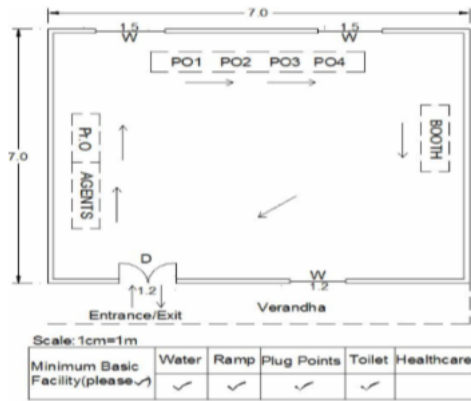

Google Map View

Polling Station Building Front View

Polling Station Front View

Cad View

Key MAP View

1 பெயர் : குமரவேல் தந்தை பெயர் : ஞானவேல் வீட்டு எண் : 1E வயது : 41 பாலினம் : ஆண்	SXG0481119 Photo is available	2 பெயர் : செல்வராசு தந்தை பெயர் : வேலாயுதம் வீட்டு எண் : 29 வயது : 66 பாலினம் : ஆண்	SXG0382564 Photo is available	3 பெயர் : அன்புசெல்வி கணவர் பெயர் : செல்வபாலன் வீட்டு எண் : 39 வயது : 46 பாலினம் : பெண்	SXG0196139 Photo is available
4 பெயர் : சங்கர் ஜெயச்சந்திரன் தந்தை பெயர் : ஜெயச்சந்திரன் வீட்டு எண் : 57 வயது : 39 பாலினம் : ஆண்	MNG3342300 Photo is available	5 பெயர் : பாலகுரு தந்தை பெயர் : ஜெயச்சந்திரன் வீட்டு எண் : 57 வயது : 35 பாலினம் : ஆண்	SXG0196154 Photo is available	6 பெயர் : கணேஷ் தந்தை பெயர் : ஜெயச்சந்திரன் வீட்டு எண் : 57 வயது : 33 பாலினம் : ஆண்	SXG0481416 Photo is available
7 பெயர் : ரவிக்குமார் தந்தை பெயர் : அரிகிருஷ்ணன் வீட்டு எண் : 81 வயது : 47 பாலினம் : ஆண்	SXG0196188 Photo is available	8 பெயர் : தினேஷ் தந்தை பெயர் : தட்சணமூர்த்தி வீட்டு எண் : 104 வயது : 24 பாலினம் : ஆண்	SXG2837847 Photo is available	9 பெயர் : கார்த்திக் தந்தை பெயர் : சேகர் வீட்டு எண் : 124 வயது : 38 பாலினம் : ஆண்	SXG0196204 Photo is available
10 பெயர் : ராமசந்திரன் தந்தை பெயர் : கோவிந்தராசு வீட்டு எண் : 168 வயது : 60 பாலினம் : பெண்	SXG2795847 Photo is available	11 பெயர் : தனசேகர் தந்தை பெயர் : பழனிவேலு வீட்டு எண் : 171 வயது : 39 பாலினம் : ஆண்	SXG0196295 Photo is available	12 பெயர் : கவிதா தாயின் பெயர் : ராஜேஸ்வரி வீட்டு எண் : 189 வயது : 35 பாலினம் : பெண்	SXG0196303 Photo is available
13 பெயர் : ராஜ் தந்தை பெயர் : ராஜேந்திரன் வீட்டு எண் : 189/2 வயது : 38 பாலினம் : ஆண்	SXG0935775 Photo is available	14 பெயர் : பிரகாஷ் தந்தை பெயர் : மாயவேல் வீட்டு எண் : 191A வயது : 27 பாலினம் : ஆண்	SXG0935916 Photo is available	15 பெயர் : அஞ்சலை கணவர் பெயர் : ஆதிமூலம் வீட்டு எண் : 227 வயது : 58 பாலினம் : பெண்	SXG0196246 Photo is available
16 பெயர் : அனிதா தந்தை பெயர் : முருகன் வீட்டு எண் : 227 வயது : 35 பாலினம் : பெண்	SXG0196238 Photo is available	17 பெயர் : மணிகண்டன் தந்தை பெயர் : செம்பை வீட்டு எண் : 276-2 வயது : 33 பாலினம் : ஆண்	SXG0382606 Photo is available	18 பெயர் : கலைசெல்வி கணவர் பெயர் : கார்த்திகேயன் வீட்டு எண் : 283 வயது : 31 பாலினம் : பெண்	SXG0877563 Photo is available
19 பெயர் : கார்த்திகேயன் தந்தை பெயர் : சக்கரவர்த்தி வீட்டு எண் : 287 வயது : 34 பாலினம் : ஆண்	SXG0196220 Photo is available	20 பெயர் : திருமால் தந்தை பெயர் : உக்கரவேல் வீட்டு எண் : 353 வயது : 29 பாலினம் : ஆண்	SXG0935783 Photo is available	21 பெயர் : தன்யாகுமாரி தந்தை பெயர் : தனசேகரன் வீட்டு எண் : 354 வயது : 34 பாலினம் : பெண்	SXG0382572 Photo is available
22 பெயர் : தமிழ்செல்வி தந்தை பெயர் : தனசேகரன் வீட்டு எண் : 354 வயது : 33 பாலினம் : பெண்	SXG0382580 Photo is available	23 பெயர் : மந்திரமாலை கணவர் பெயர் : திருவாதுரை வீட்டு எண் : 367 வயது : 69 பாலினம் : பெண்	SXG0382648 Photo is available	24 பெயர் : தண்டபாணி தந்தை பெயர் : முத்துலிங்கம் வீட்டு எண் : 391 வயது : 48 பாலினம் : ஆண்	SXG0978320 Photo is available
25 பெயர் : சரஸ்வதி கணவர் பெயர் : ஜோதிகலைசெல்வன் வீட்டு எண் : 411-2 வயது : 45 பாலினம் : பெண்	MNG3342292 Photo is available	26 பெயர் : அரவிந்த் தந்தை பெயர் : கோபாலகிருஷ்ணன் வீட்டு எண் : 452/2 வயது : 25 பாலினம் : ஆண்	SXG2728400 Photo is available	27 பெயர் : பூங்கொடி கணவர் பெயர் : வேல்முருகன் வீட்டு எண் : 464A வயது : 47 பாலினம் : பெண்	SXG0382473 Photo is available
28 பெயர் : ஜெயந்தி தந்தை பெயர் : பூபதிசெல்வராசு வீட்டு எண் : 468 வயது : 26 பாலினம் : பெண்	SXG0988329 Photo is available	29 பெயர் : கந்தவேல் தந்தை பெயர் : வெங்கடேசன் வீட்டு எண் : 479 வயது : 35 பாலினம் : ஆண்	SXG0382465 Photo is available	30 பெயர் : வனிதா தந்தை பெயர் : சக்கரவர்த்தி வீட்டு எண் : 482-3 வயது : 31 பாலினம் : பெண்	SXG0768002 Photo is available