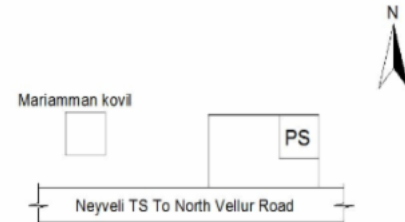

Google Map View

Polling Station Building Front View

Polling Station Front View

Cad View

Key MAP View

1 பெயர் : குமரவேல் தந்தை பெயர் : ஞானவேல் வீட்டு எண் : 1E வயது : 41 பாலினம் : ஆண்	SXG0481119 Photo is available	2 பெயர் : செல்வராசு தந்தை பெயர் : வேலாயுதம் வீட்டு எண் : 29 வயது : 66 பாலினம் : ஆண்	SXG0382564 Photo is available	3 பெயர் : அன்புசெல்வி கணவர் பெயர் : செல்வபாலன் வீட்டு எண் : 39 வயது : 46 பாலினம் : பெண்	SXG0196139 Photo is available
4 பெயர் : சங்கர் ஜெயச்சந்திரன் தந்தை பெயர் : ஜெயச்சந்திரன் வீட்டு எண் : 57 வயது : 39 பாலினம் : ஆண்	MNG3342300 Photo is available	5 பெயர் : பாலகுரு தந்தை பெயர் : ஜெயச்சந்திரன் வீட்டு எண் : 57 வயது : 35 பாலினம் : ஆண்	SXG0196154 Photo is available	6 பெயர் : கணேஷ் தந்தை பெயர் : ஜெயச்சந்திரன் வீட்டு எண் : 57 வயது : 33 பாலினம் : ஆண்	SXG0481416 Photo is available
7 பெயர் : ரவிக்குமார் தந்தை பெயர் : அரிகிருஷ்ணன் வீட்டு எண் : 81 வயது : 47 பாலினம் : ஆண்	SXG0196188 Photo is available	8 பெயர் : தினேஷ் தந்தை பெயர் : தட்சணமூர்த்தி வீட்டு எண் : 104 வயது : 24 பாலினம் : ஆண்	SXG2837847 Photo is available	9 பெயர் : கார்த்திக் தந்தை பெயர் : சேகர் வீட்டு எண் : 124 வயது : 38 பாலினம் : ஆண்	SXG0196204 Photo is available
10 பெயர் : ராமசந்திரன் தந்தை பெயர் : கோவிந்தராசு வீட்டு எண் : 168 வயது : 60 பாலினம் : பெண்	SXG2795847 Photo is available	11 பெயர் : தனசேகர் தந்தை பெயர் : பழனிவேலு வீட்டு எண் : 171 வயது : 39 பாலினம் : ஆண்	SXG0196295 Photo is available	12 பெயர் : கவிதா தாயின் பெயர் : ராஜேஸ்வரி வீட்டு எண் : 189 வயது : 35 பாலினம் : பெண்	SXG0196303 Photo is available
13 பெயர் : ராஜ் தந்தை பெயர் : ராஜேந்திரன் வீட்டு எண் : 189/2 வயது : 38 பாலினம் : ஆண்	SXG0935775 Photo is available	14 பெயர் : பிரகாஷ் தந்தை பெயர் : மாயவேல் வீட்டு எண் : 191A வயது : 27 பாலினம் : ஆண்	SXG0935916 Photo is available	15 பெயர் : அஞ்சலை கணவர் பெயர் : ஆதிமூலம் வீட்டு எண் : 227 வயது : 58 பாலினம் : பெண்	SXG0196246 Photo is available
16 பெயர் : அனிதா தந்தை பெயர் : முருகன் வீட்டு எண் : 227 வயது : 35 பாலினம் : பெண்	SXG0196238 Photo is available	17 பெயர் : மணிகண்டன் தந்தை பெயர் : செம்பை வீட்டு எண் : 276-2 வயது : 33 பாலினம் : ஆண்	SXG0382606 Photo is available	18 பெயர் : கலைசெல்வி கணவர் பெயர் : கார்த்திகேயன் வீட்டு எண் : 283 வயது : 31 பாலினம் : பெண்	SXG0877563 Photo is available
19 பெயர் : கார்த்திகேயன் தந்தை பெயர் : சக்கரவர்த்தி வீட்டு எண் : 287 வயது : 34 பாலினம் : ஆண்	SXG0196220 Photo is available	20 பெயர் : திருமால் தந்தை பெயர் : உக்கரவேல் வீட்டு எண் : 353 வயது : 29 பாலினம் : ஆண்	SXG0935783 Photo is available	21 பெயர் : தன்யாகுமாரி தந்தை பெயர் : தனசேகரன் வீட்டு எண் : 354 வயது : 34 பாலினம் : பெண்	SXG0382572 Photo is available
22 பெயர் : தமிழ்செல்வி தந்தை பெயர் : தனசேகரன் வீட்டு எண் : 354 வயது : 33 பாலினம் : பெண்	SXG0382580 Photo is available	23 பெயர் : மந்திரமாலை கணவர் பெயர் : திருவாதுரை வீட்டு எண் : 367 வயது : 69 பாலினம் : பெண்	SXG0382648 Photo is available	24 பெயர் : தண்டபாணி தந்தை பெயர் : முத்துலிங்கம் வீட்டு எண் : 391 வயது : 48 பாலினம் : ஆண்	SXG0978320 Photo is available
25 பெயர் : சரஸ்வதி கணவர் பெயர் : ஜோதிகலைசெல்வன் வீட்டு எண் : 411-2 வயது : 45 பாலினம் : பெண்	MNG3342292 Photo is available	26 பெயர் : அரவிந்த் தந்தை பெயர் : கோபாலகிருஷ்ணன் வீட்டு எண் : 452/2 வயது : 25 பாலினம் : ஆண்	SXG2728400 Photo is available	27 பெயர் : பூங்கொடி கணவர் பெயர் : வேல்முருகன் வீட்டு எண் : 464A வயது : 47 பாலினம் : பெண்	SXG0382473 Photo is available
28 பெயர் : ஜெயந்தி தந்தை பெயர் : பூபதிசெல்வராசு வீட்டு எண் : 468 வயது : 26 பாலினம் : பெண்	SXG0988329 Photo is available	29 பெயர் : கந்தவேல் தந்தை பெயர் : வெங்கடேசன் வீட்டு எண் : 479 வயது : 35 பாலினம் : ஆண்	SXG0382465 Photo is available	30 பெயர் : வனிதா தந்தை பெயர் : சக்கரவர்த்தி வீட்டு எண் : 482-3 வயது : 31 பாலினம் : பெண்	SXG0768002 Photo is available