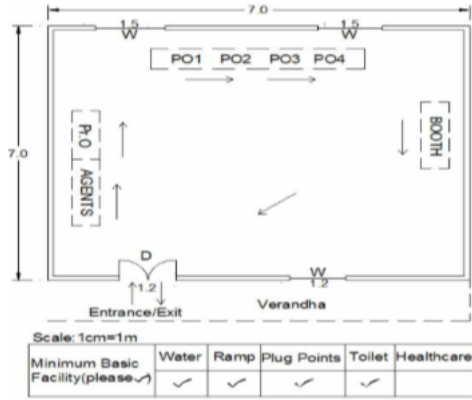

Google Map View

Polling Station Building Front View

Polling Station Front View

Cad View

Key MAP View

1 பெயர் : ராஜா தந்தை பெயர்: அச்சுதன் வீட்டு எண் : 1-9 வயது : 36 பாலினம் : ஆண்	SXG0082966 Photo is available	2 பெயர் : பிரபு தந்தை பெயர்: மாயவேல் வீட்டு எண் : 1E வயது : 27 பாலினம் : ஆண்	SXG0935940 Photo is available	3 பெயர் : உமா கணவர் பெயர்: ராஜா வீட்டு எண் : 3/4 வயது : 34 பாலினம் : பெண்	SXG2685220 Photo is available
4 பெயர் : மணிவேல் தந்தை பெயர்: சக்கரை வீட்டு எண் : 4 வயது : 41 பாலினம் : ஆண்	MNG2181980 Photo is available	5 பெயர் : அச்சுதன் தந்தை பெயர்: ரத்தினசாமி வீட்டு எண் : 9 வயது : 74 பாலினம் : ஆண்	SXG0481259 Photo is available	6 பெயர் : பாக்கியநாதன் தந்தை பெயர்: உலகநாதன் வீட்டு எண் : 11/1 வயது : 25 பாலினம் : ஆண்	SXG2636009 Photo is available
7 பெயர் : பாலமுருகன் தந்தை பெயர்: பூராசாமி வீட்டு எண் : 46 வயது : 33 பாலினம் : ஆண்	SXG0382358 Photo is available	8 பெயர் : கருணாமூர்த்தி தந்தை பெயர்: ராஜாராம் வீட்டு எண் : 69 வயது : 35 பாலினம் : ஆண்	SXG0382374 Photo is available	9 பெயர் : ரம்பா தந்தை பெயர்: ராஜேந்திரன் ராஜேந்திரன் வீட்டு எண் : 130-1 வயது : 32 பாலினம் : பெண்	SXG0481713 Photo is available
10 பெயர் : சதீஷ்குமார் தந்தை பெயர்: சுப்பிரமணி வீட்டு எண் : 178 வயது : 36 பாலினம் : ஆண்	SXG2800993 Photo is available	11 பெயர் : பாலசந்திரன் தந்தை பெயர்: பழனிவேல் வீட்டு எண் : 178 வயது : 34 பாலினம் : ஆண்	SXG0338012 Photo is available	12 பெயர் : கார்த்திகேயன் தந்தை பெயர்: குரு வீட்டு எண் : 178 வயது : 32 பாலினம் : ஆண்	SXG2800944 Photo is available
13 பெயர் : ரஞ்சனி கணவர் பெயர்: சதீஷ்குமார் வீட்டு எண் : 178 வயது : 30 பாலினம் : பெண்	SXG2800985 Photo is available	14 பெயர் : வெண்ணிலா தந்தை பெயர்: மாயவேல் வீட்டு எண் : 191 வயது : 30 பாலினம் : பெண்	SXG0681452 Photo is available	15 பெயர் : இளையபெருமாள் தந்தை பெயர்: மாயவேல் வீட்டு எண் : 191-1 வயது : 33 பாலினம் : ஆண்	SXG0337931 Photo is available
16 பெயர் : உலகநாதன் தந்தை பெயர்: மாயவேல் வீட்டு எண் : 191-A வயது : 36 பாலினம் : ஆண்	SXG0127605 Photo is available	17 பெயர் : தீபா கணவர் பெயர்: பாலசிவசுப்ரமணியன் வீட்டு எண் : 306 வயது : 29 பாலினம் : பெண்	SXG2986966 Photo is available	18 பெயர் : செளமியா கணவர் பெயர்: பாலமுருகன் வீட்டு எண் : 324/2 வயது : 25 பாலினம் : பெண்	SXG2843456 Photo is available
19 பெயர் : நிர்மலாதேவி தந்தை பெயர்: செந்தில்முருகன் வீட்டு எண் : 349/2 வயது : 22 பாலினம் : பெண்	SXG2836740 Photo is available	20 பெயர் : நதியா கணவர் பெயர்: ராதா கிருஷ்ணன் வீட்டு எண் : 371ஏ வயது : 26 பாலினம் : பெண்	SXG1035294 Photo is available	21 பெயர் : ரஞ்சிதா தந்தை பெயர்: ரெங்கநாதன் வீட்டு எண் : 378 வயது : 31 பாலினம் : பெண்	SXG0744268 Photo is available
22 பெயர் : கோகிலா தந்தை பெயர்: தெய்வசிகாமணி வீட்டு எண் : 386 வயது : 32 பாலினம் : பெண்	SXG0719708 Photo is available	23 பெயர் : விஜயகுமாரி கணவர் பெயர்: தெய்வசிகாமணி வீட்டு எண் : 405 வயது : 54 பாலினம் : பெண்	SXG0481705 Photo is available	# 24 பெயர் : தனலட்சுமி கணவர் பெயர்: அஞ்சாபுலி வீட்டு எண் : 607 வயது : 57 பாலினம் : பெண்	SXG0585281 Photo is available
# 25 பெயர் : மணிகண்டன் அ தந்தை பெயர்: அஞ்சாபுலி வீட்டு எண் : 607 வயது : 36 பாலினம் : ஆண்	SXG0585265 Photo is available	26 பெயர் : மணிவேல் தந்தை பெயர்: கோவிந்தன் வீட்டு எண் : 609-3 வயது : 35 பாலினம் : ஆண்	SXG0337899 Photo is available	27 பெயர் : ராஜேஸ்வரி தந்தை பெயர்: ராஜமாணிக்கம் வீட்டு எண் : 618-A வயது : 30 பாலினம் : பெண்	SXG0681718 Photo is available
28 பெயர் : வேணுகோபால் தந்தை பெயர்: சின்னத்தம்பி வீட்டு எண் : 679 வயது : 71 பாலினம் : ஆண்	SXG2325595 Photo is available	29 பெயர் : பூபதி கணவர் பெயர்: வேணுகோபால் வீட்டு எண் : 679 வயது : 61 பாலினம் : பெண்	SXG2325603 Photo is available	30 பெயர் : சதீஷ்குமார் தந்தை பெயர்: சக்கரவர்த்தி வீட்டு எண் : 679 வயது : 22 பாலினம் : ஆண்	SXG2823144 Photo is available