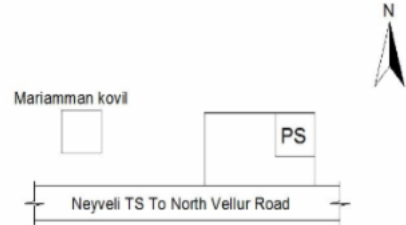

Google Map View

Polling Station Building Front View

Polling Station Front View

Cad View

Key MAP View

1 பெயர் : ராஜா தந்தை பெயர்: அச்சுதன் வீட்டு எண் : 1-9 வயது : 36 பாலினம் : ஆண்	SXG0082966 Photo is available	2 பெயர் : பிரபு தந்தை பெயர்: மாயவேல் வீட்டு எண் : 1E வயது : 27 பாலினம் : ஆண்	SXG0935940 Photo is available	3 பெயர் : உமா கணவர் பெயர்: ராஜா வீட்டு எண் : 3/4 வயது : 34 பாலினம் : பெண்	SXG2685220 Photo is available
4 பெயர் : மணிவேல் தந்தை பெயர்: சக்கரை வீட்டு எண் : 4 வயது : 41 பாலினம் : ஆண்	MNG2181980 Photo is available	5 பெயர் : அச்சுதன் தந்தை பெயர்: ரத்தினசாமி வீட்டு எண் : 9 வயது : 74 பாலினம் : ஆண்	SXG0481259 Photo is available	6 பெயர் : பாக்கியநாதன் தந்தை பெயர்: உலகநாதன் வீட்டு எண் : 11/1 வயது : 25 பாலினம் : ஆண்	SXG2636009 Photo is available
7 பெயர் : பாலமுருகன் தந்தை பெயர்: பூராசாமி வீட்டு எண் : 46 வயது : 33 பாலினம் : ஆண்	SXG0382358 Photo is available	8 பெயர் : கருணாமூர்த்தி தந்தை பெயர்: ராஜாராம் வீட்டு எண் : 69 வயது : 35 பாலினம் : ஆண்	SXG0382374 Photo is available	9 பெயர் : ரம்பா தந்தை பெயர்: ராஜேந்திரன் ராஜேந்திரன் வீட்டு எண் : 130-1 வயது : 32 பாலினம் : பெண்	SXG0481713 Photo is available
10 பெயர் : சதீஷ்குமார் தந்தை பெயர்: சுப்பிரமணி வீட்டு எண் : 178 வயது : 36 பாலினம் : ஆண்	SXG2800993 Photo is available	11 பெயர் : பாலசந்திரன் தந்தை பெயர்: பழனிவேல் வீட்டு எண் : 178 வயது : 34 பாலினம் : ஆண்	SXG0338012 Photo is available	12 பெயர் : கார்த்திகேயன் தந்தை பெயர்: குரு வீட்டு எண் : 178 வயது : 32 பாலினம் : ஆண்	SXG2800944 Photo is available
13 பெயர் : ரஞ்சனி கணவர் பெயர்: சதீஷ்குமார் வீட்டு எண் : 178 வயது : 30 பாலினம் : பெண்	SXG2800985 Photo is available	14 பெயர் : வெண்ணிலா தந்தை பெயர்: மாயவேல் வீட்டு எண் : 191 வயது : 30 பாலினம் : பெண்	SXG0681452 Photo is available	15 பெயர் : இளையபெருமாள் தந்தை பெயர்: மாயவேல் வீட்டு எண் : 191-1 வயது : 33 பாலினம் : ஆண்	SXG0337931 Photo is available
16 பெயர் : உலகநாதன் தந்தை பெயர்: மாயவேல் வீட்டு எண் : 191-A வயது : 36 பாலினம் : ஆண்	SXG0127605 Photo is available	17 பெயர் : தீபா கணவர் பெயர்: பாலசிவசுப்ரமணியன் வீட்டு எண் : 306 வயது : 29 பாலினம் : பெண்	SXG2986966 Photo is available	18 பெயர் : செளமியா கணவர் பெயர்: பாலமுருகன் வீட்டு எண் : 324/2 வயது : 25 பாலினம் : பெண்	SXG2843456 Photo is available
19 பெயர் : நிர்மலாதேவி தந்தை பெயர்: செந்தில்முருகன் வீட்டு எண் : 349/2 வயது : 22 பாலினம் : பெண்	SXG2836740 Photo is available	20 பெயர் : நதியா கணவர் பெயர்: ராதா கிருஷ்ணன் வீட்டு எண் : 371ஏ வயது : 26 பாலினம் : பெண்	SXG1035294 Photo is available	21 பெயர் : ரஞ்சிதா தந்தை பெயர்: ரெங்கநாதன் வீட்டு எண் : 378 வயது : 31 பாலினம் : பெண்	SXG0744268 Photo is available
22 பெயர் : கோகிலா தந்தை பெயர்: தெய்வசிகாமணி வீட்டு எண் : 386 வயது : 32 பாலினம் : பெண்	SXG0719708 Photo is available	23 பெயர் : விஜயகுமாரி கணவர் பெயர்: தெய்வசிகாமணி வீட்டு எண் : 405 வயது : 54 பாலினம் : பெண்	SXG0481705 Photo is available	# 24 பெயர் : தனலட்சுமி கணவர் பெயர்: அஞ்சாபுலி வீட்டு எண் : 607 வயது : 57 பாலினம் : பெண்	SXG0585281 Photo is available
# 25 பெயர் : மணிகண்டன் அ தந்தை பெயர்: அஞ்சாபுலி வீட்டு எண் : 607 வயது : 36 பாலினம் : ஆண்	SXG0585265 Photo is available	26 பெயர் : மணிவேல் தந்தை பெயர்: கோவிந்தன் வீட்டு எண் : 609-3 வயது : 35 பாலினம் : ஆண்	SXG0337899 Photo is available	27 பெயர் : ராஜேஸ்வரி தந்தை பெயர்: ராஜமாணிக்கம் வீட்டு எண் : 618-A வயது : 30 பாலினம் : பெண்	SXG0681718 Photo is available
28 பெயர் : வேணுகோபால் தந்தை பெயர்: சின்னத்தம்பி வீட்டு எண் : 679 வயது : 71 பாலினம் : ஆண்	SXG2325595 Photo is available	29 பெயர் : பூபதி கணவர் பெயர்: வேணுகோபால் வீட்டு எண் : 679 வயது : 61 பாலினம் : பெண்	SXG2325603 Photo is available	30 பெயர் : சதீஷ்குமார் தந்தை பெயர்: சக்கரவர்த்தி வீட்டு எண் : 679 வயது : 22 பாலினம் : ஆண்	SXG2823144 Photo is available