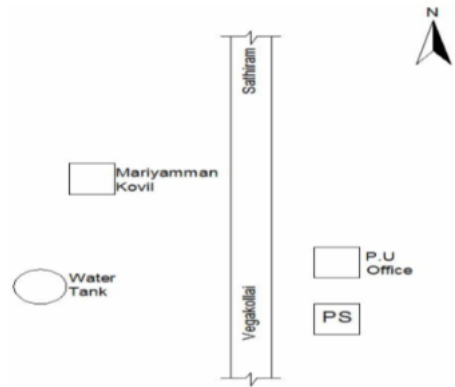

Key MAP View