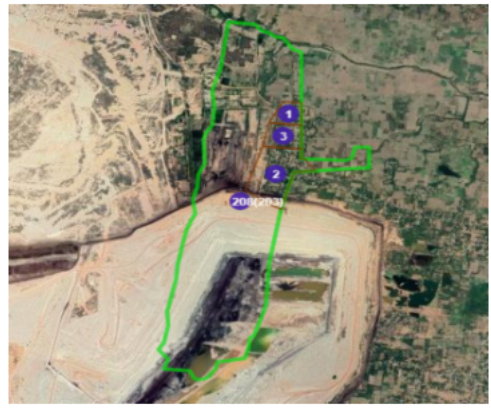

Google Map View