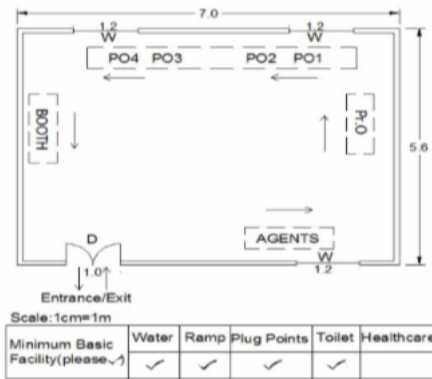

Google Map View

Polling Station Building Front View

Polling Station Front View

Cad View

Key MAP View

1 பெயர் : சரஸ்வதி கணவர் பெயர் : தில்லை கோவிந்தன் வீட்டு எண் : 1 வயது : 67 பாலினம் : பெண் Photo is available	SXG0585927	2 பெயர் : சூசை தந்தை பெயர் : சவுரிமுத்து வீட்டு எண் : 1 வயது : 67 பாலினம் : ஆண் Photo is available	MNG3353612	3 பெயர் : ராணா கணவர் பெயர் : வெங்கடேசன் வீட்டு எண் : 1-163 வயது : 55 பாலினம் : பெண் Photo is available	SXG0277384
4 பெயர் : அபிராமி கணவர் பெயர் : செல்வம் வீட்டு எண் : 1-293 வயது : 39 பாலினம் : பெண் Photo is available	SXG0585497	5 பெயர் : தீபலட்சுமி தந்தை பெயர் : சக்திவேல் வீட்டு எண் : 1/684 வயது : 20 பாலினம் : பெண் Photo is available	SXG2877603	6 பெயர் : ஆன்டணிஜோஸ்னா தந்தை பெயர் : வனத்துசின்னப்பன் வீட்டு எண் : 1பி வயது : 20 பாலினம் : பெண் Photo is available	SXG2874790
7 பெயர் : சின்னபொண்ணு கணவர் பெயர் : ராமலிங்கம் வீட்டு எண் : 1E வயது : 69 பாலினம் : பெண் Photo is available	SXG0277392	8 பெயர் : கிருஷ்ணம்மாள் கணவர் பெயர் : தங்கவேல் வீட்டு எண் : 1E வயது : 65 பாலினம் : பெண் Photo is available	SXG0481986	9 பெயர் : அந்தோணி தந்தை பெயர் : காணிக்கைமேரி வீட்டு எண் : 1E வயது : 60 பாலினம் : ஆண் Photo is available	SXG0277350
10 பெயர் : அஞ்சலை கணவர் பெயர் : ராமசாமி வீட்டு எண் : 1e வயது : 56 பாலினம் : பெண் Photo is available	SXG0196352	11 பெயர் : ஆரோக்கியம் தந்தை பெயர் : கலியமூர்த்தி வீட்டு எண் : 1E வயது : 49 பாலினம் : ஆண் Photo is available	SXG0481929	12 பெயர் : ஜோஸ்பின்மேரி கணவர் பெயர் : அந்தோணி வீட்டு எண் : 1E வயது : 44 பாலினம் : பெண் Photo is available	SXG0277343
13 பெயர் : கலைவாணி கணவர் பெயர் : சார்லஸ்பீட்டர் வீட்டு எண் : 1E வயது : 40 பாலினம் : பெண் Photo is available	SXG0681908	14 பெயர் : வெண்ணிலா கணவர் பெயர் : பாலமுருகன் வீட்டு எண் : 1E வயது : 40 பாலினம் : பெண் Photo is available	SXG0585646	15 பெயர் : முத்துவேல் தந்தை பெயர் : தங்கவேல் வீட்டு எண் : 1E வயது : 38 பாலினம் : ஆண் Photo is available	SXG0481994
16 பெயர் : செல்வா தந்தை பெயர் : பெருமாள் வீட்டு எண் : 1E வயது : 33 பாலினம் : ஆண் Photo is available	SXG0382713	17 பெயர் : கிளிண்டன் அந்தோணி தந்தை பெயர் : அந்தோணி சூசை வீட்டு எண் : 1 இ வயது : 25 பாலினம் : ஆண் Photo is available	SXG2793818	18 பெயர் : ரீனா தந்தை பெயர் : அந்தோணி வீட்டு எண் : 1 இ வயது : 22 பாலினம் : பெண் Photo is available	SXG2794238
19 பெயர் : கோவிந்தராசு தந்தை பெயர் : தேசிங்கு வீட்டு எண் : 2 வயது : 53 பாலினம் : ஆண் Photo is available	MNG3353653	20 பெயர் : ஜோதி கணவர் பெயர் : கோவிந்தராசு வீட்டு எண் : 2 வயது : 48 பாலினம் : பெண் Photo is available	MNG3353646	21 பெயர் : பாலு தந்தை பெயர் : ரத்தினம் வீட்டு எண் : 3E வயது : 59 பாலினம் : ஆண் Photo is available	MNG2191302
22 பெயர் : ரபேல் கணவர் பெயர் : பாலு வீட்டு எண் : 3E வயது : 53 பாலினம் : பெண் Photo is available	SXG2329738	23 பெயர் : வெங்கடேசன் தந்தை பெயர் : கோவிந்தன் வீட்டு எண் : 4 வயது : 56 பாலினம் : ஆண் Photo is available	MNG1239813	24 பெயர் : ஜெயலட்சுமி கணவர் பெயர் : வெங்கடேசன் வீட்டு எண் : 4 வயது : 48 பாலினம் : பெண் Photo is available	MNG1239888
25 பெயர் : ஆண்டாள் கணவர் பெயர் : முத்து வீட்டு எண் : 5 வயது : 81 பாலினம் : பெண் Photo is available	MNG1240100	26 பெயர் : சம்மனசுமேரி கணவர் பெயர் : குழந்தைசாமி வீட்டு எண் : 5E வயது : 85 பாலினம் : பெண் Photo is available	SXG2329746	27 பெயர் : செந்தில்குமார் தந்தை பெயர் : முத்து வீட்டு எண் : 6 வயது : 50 பாலினம் : ஆண் Photo is available	SXG2329761
28 பெயர் : அருள் தந்தை பெயர் : இராமச்சந்திரன் வீட்டு எண் : 6-2 வயது : 55 பாலினம் : ஆண் Photo is available	SXG0196378	29 பெயர் : தெரசா கணவர் பெயர் : பெரியநாயசாமி வீட்டு எண் : 7 வயது : 75 பாலினம் : பெண் Photo is available	SXG0338335	30 பெயர் : தண்டபாணி தந்தை பெயர் : கோவிந்தசாமி வீட்டு எண் : 7 வயது : 66 பாலினம் : ஆண் Photo is available	SXG2329779