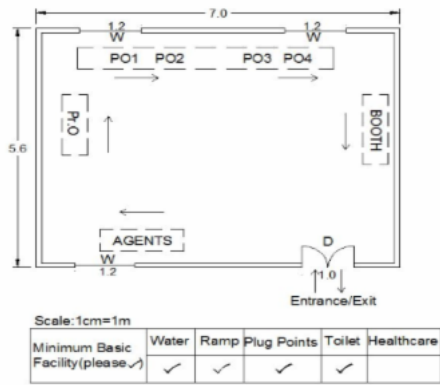

Google Map View

Polling Station Building Front View

Polling Station Front View

Cad View

Key MAP View

1 பெயர் : கலைச்செல்வி கணவர் பெயர்: வெங்கடேசன் வீட்டு எண் : 1 வயது : 48 பாலினம் : பெண்	SXG0877662 Photo is available	2 பெயர் : லூர்துமேரி கணவர் பெயர்: அகஸ்டின் வீட்டு எண் : 1 வயது : 45 பாலினம் : பெண்	SXG2636488 Photo is available	3 பெயர் : கிருபா தந்தை பெயர்: ஞானதேசிகன் வீட்டு எண் : 1/84 வயது : 24 பாலினம் : ஆண்	SXG2636496 Photo is available
4 பெயர் : நிவேதா தந்தை பெயர்: ஞானதேசிகன் வீட்டு எண் : 1-84A வயது : 32 பாலினம் : பெண்	SXG0586727 Photo is available	5 பெயர் : சீனிவாசன் தந்தை பெயர்: வரதாச்சாரியார் வீட்டு எண் : 1-180 வயது : 56 பாலினம் : ஆண்	SXG0586933 Photo is available	6 பெயர் : லட்சுமி கணவர் பெயர்: சீனிவாசன் வீட்டு எண் : 1-180 வயது : 42 பாலினம் : பெண்	SXG0586925 Photo is available
7 பெயர் : பவுல்விபின் தந்தை பெயர்: இரட்சகர் வீட்டு எண் : 1-A வயது : 29 பாலினம் : ஆண்	SXG0798371 Photo is available	8 பெயர் : மார்கிரேட் கணவர் பெயர்: புஷ்பராஜ் வீட்டு எண் : 1E வயது : 75 பாலினம் : பெண்	SXG0908020 Photo is available	9 பெயர் : ஜெயராமன் தந்தை பெயர்: கண்ணையன் வீட்டு எண் : 1E வயது : 72 பாலினம் : ஆண்	SXG0586966 Photo is available
10 பெயர் : செல்வி கணவர் பெயர்: ஜெயராமன் வீட்டு எண் : 1E வயது : 62 பாலினம் : பெண்	SXG0586974 Photo is available	11 பெயர் : ஜான்சிராணி கணவர் பெயர்: இரட்சகர் வீட்டு எண் : 1E வயது : 52 பாலினம் : பெண்	SXG0586982 Photo is available	12 பெயர் : ரபேக்கா கணவர் பெயர்: வின்சென்ட் வீட்டு எண் : 1e வயது : 51 பாலினம் : பெண்	SXG0196477 Photo is available
13 பெயர் : செல்வநாயகம் தந்தை பெயர்: புஷ்பராஜ் வீட்டு எண் : 1E வயது : 48 பாலினம் : ஆண்	SXG0908004 Photo is available	14 பெயர் : ஜெனவசெல்வமேரி கணவர் பெயர்: செல்வநாயகம் வீட்டு எண் : 1E வயது : 46 பாலினம் : பெண்	SXG0908012 Photo is available	15 பெயர் : அந்தோணிபாஸ்கர் தந்தை பெயர்: அம்புரோஸ் வீட்டு எண் : 1E வயது : 46 பாலினம் : ஆண்	SXG0877621 Photo is available
16 பெயர் : வில்லிரோளி கணவர் பெயர்: ஆரோக்கியசாமி வீட்டு எண் : 1E வயது : 40 பாலினம் : பெண்	SXG0586867 Photo is available	17 பெயர் : ஜீவியாமேரி கணவர் பெயர்: அந்தோணிபாஸ்கர் வீட்டு எண் : 1E வயது : 35 பாலினம் : பெண்	SXG0877639 Photo is available	18 பெயர் : பிரபா கணவர் பெயர்: முத்துகுமாரன் வீட்டு எண் : 1E வயது : 35 பாலினம் : பெண்	SXG0877647 Photo is available
19 பெயர் : பவானி கணவர் பெயர்: மூர்த்தி வீட்டு எண் : 1E வயது : 32 பாலினம் : பெண்	SXG0907972 Photo is available	20 பெயர் : மோனிஷா தாயின் பெயர்: ஜான்சி ராணி வீட்டு எண் : 1இ/676 வயது : 25 பாலினம் : பெண்	SXG1019918 Photo is available	21 பெயர் : மதனவல்லி கணவர் பெயர்: சதானந்தம் வீட்டு எண் : 2 வயது : 53 பாலினம் : பெண்	MNG2191229 Photo is available
22 பெயர் : அஜீத்குமார் தந்தை பெயர்: இலட்சுமணன் வீட்டு எண் : 2 வயது : 27 பாலினம் : ஆண்	SXG0991422 Photo is available	23 பெயர் : தனஞ்செயன் தந்தை பெயர்: விஸ்வநாதன் வீட்டு எண் : 4 வயது : 78 பாலினம் : ஆண்	SXG0482414 Photo is available	24 பெயர் : பச்சையம்மாள் கணவர் பெயர்: தனஞ்செயன் வீட்டு எண் : 4 வயது : 62 பாலினம் : பெண்	SXG2336121 Photo is available
25 பெயர் : சக்திவேல் தந்தை பெயர்: தனஞ்செயன் வீட்டு எண் : 4 வயது : 51 பாலினம் : ஆண்	SXG0482422 Photo is available	26 பெயர் : செல்வராசு தந்தை பெயர்: வெங்கட்டராஜீலு வீட்டு எண் : 5 வயது : 67 பாலினம் : ஆண்	SXG2336139 Photo is available	27 பெயர் : இந்திரா கணவர் பெயர்: செல்வராசு வீட்டு எண் : 5 வயது : 59 பாலினம் : பெண்	SXG2336147 Photo is available
28 பெயர் : கார்த்திக் குமார் தந்தை பெயர்: செல்வராசு வீட்டு எண் : 5 வயது : 43 பாலினம் : ஆண்	MNG2190015 Photo is available	29 பெயர் : சங்கர் தந்தை பெயர்: வெங்கட்டராஜீலு வீட்டு எண் : 6 வயது : 52 பாலினம் : ஆண்	SXG2336154 Photo is available	30 பெயர் : பவானி கணவர் பெயர்: சங்கர் வீட்டு எண் : 6 வயது : 46 பாலினம் : பெண்	MNG2191039 Photo is available