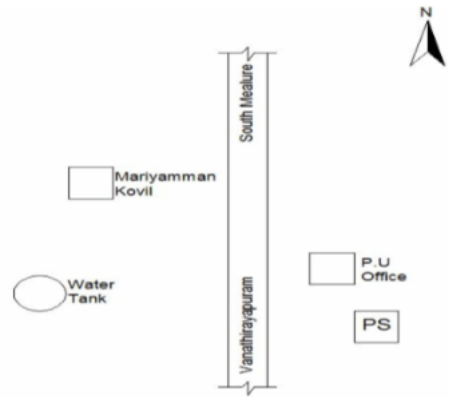

Google Map View

Polling Station Building Front View

Polling Station Front View

Cad View

Key MAP View

1 பெயர் : கலைச்செல்வி கணவர் பெயர்: வெங்கடேசன் வீட்டு எண் : 1 வயது : 48 பாலினம் : பெண்	SXG0877662 Photo is available	2 பெயர் : லூர்துமேரி கணவர் பெயர்: அகஸ்டின் வீட்டு எண் : 1 வயது : 45 பாலினம் : பெண்	SXG2636488 Photo is available	3 பெயர் : கிருபா தந்தை பெயர்: ஞானதேசிகன் வீட்டு எண் : 1/84 வயது : 24 பாலினம் : ஆண்	SXG2636496 Photo is available
4 பெயர் : நிவேதா தந்தை பெயர்: ஞானதேசிகன் வீட்டு எண் : 1-84A வயது : 32 பாலினம் : பெண்	SXG0586727 Photo is available	5 பெயர் : சீனிவாசன் தந்தை பெயர்: வரதாச்சாரியார் வீட்டு எண் : 1-180 வயது : 56 பாலினம் : ஆண்	SXG0586933 Photo is available	6 பெயர் : லட்சுமி கணவர் பெயர்: சீனிவாசன் வீட்டு எண் : 1-180 வயது : 42 பாலினம் : பெண்	SXG0586925 Photo is available
7 பெயர் : பவுல்விபின் தந்தை பெயர்: இரட்சகர் வீட்டு எண் : 1-A வயது : 29 பாலினம் : ஆண்	SXG0798371 Photo is available	8 பெயர் : மார்கிரேட் கணவர் பெயர்: புஷ்பராஜ் வீட்டு எண் : 1E வயது : 75 பாலினம் : பெண்	SXG0908020 Photo is available	9 பெயர் : ஜெயராமன் தந்தை பெயர்: கண்ணையன் வீட்டு எண் : 1E வயது : 72 பாலினம் : ஆண்	SXG0586966 Photo is available
10 பெயர் : செல்வி கணவர் பெயர்: ஜெயராமன் வீட்டு எண் : 1E வயது : 62 பாலினம் : பெண்	SXG0586974 Photo is available	11 பெயர் : ஜான்சிராணி கணவர் பெயர்: இரட்சகர் வீட்டு எண் : 1E வயது : 52 பாலினம் : பெண்	SXG0586982 Photo is available	12 பெயர் : ரபேக்கா கணவர் பெயர்: வின்சென்ட் வீட்டு எண் : 1e வயது : 51 பாலினம் : பெண்	SXG0196477 Photo is available
13 பெயர் : செல்வநாயகம் தந்தை பெயர்: புஷ்பராஜ் வீட்டு எண் : 1E வயது : 48 பாலினம் : ஆண்	SXG0908004 Photo is available	14 பெயர் : ஜெனவசெல்வமேரி கணவர் பெயர்: செல்வநாயகம் வீட்டு எண் : 1E வயது : 46 பாலினம் : பெண்	SXG0908012 Photo is available	15 பெயர் : அந்தோணிபாஸ்கர் தந்தை பெயர்: அம்புரோஸ் வீட்டு எண் : 1E வயது : 46 பாலினம் : ஆண்	SXG0877621 Photo is available
16 பெயர் : வில்லிரோளி கணவர் பெயர்: ஆரோக்கியசாமி வீட்டு எண் : 1E வயது : 40 பாலினம் : பெண்	SXG0586867 Photo is available	17 பெயர் : ஜீவியாமேரி கணவர் பெயர்: அந்தோணிபாஸ்கர் வீட்டு எண் : 1E வயது : 35 பாலினம் : பெண்	SXG0877639 Photo is available	18 பெயர் : பிரபா கணவர் பெயர்: முத்துகுமாரன் வீட்டு எண் : 1E வயது : 35 பாலினம் : பெண்	SXG0877647 Photo is available
19 பெயர் : பவானி கணவர் பெயர்: மூர்த்தி வீட்டு எண் : 1E வயது : 32 பாலினம் : பெண்	SXG0907972 Photo is available	20 பெயர் : மோனிஷா தாயின் பெயர்: ஜான்சி ராணி வீட்டு எண் : 1இ/676 வயது : 25 பாலினம் : பெண்	SXG1019918 Photo is available	21 பெயர் : மதனவல்லி கணவர் பெயர்: சதானந்தம் வீட்டு எண் : 2 வயது : 53 பாலினம் : பெண்	MNG2191229 Photo is available
22 பெயர் : அஜீத்குமார் தந்தை பெயர்: இலட்சுமணன் வீட்டு எண் : 2 வயது : 27 பாலினம் : ஆண்	SXG0991422 Photo is available	23 பெயர் : தனஞ்செயன் தந்தை பெயர்: விஸ்வநாதன் வீட்டு எண் : 4 வயது : 78 பாலினம் : ஆண்	SXG0482414 Photo is available	24 பெயர் : பச்சையம்மாள் கணவர் பெயர்: தனஞ்செயன் வீட்டு எண் : 4 வயது : 62 பாலினம் : பெண்	SXG2336121 Photo is available
25 பெயர் : சக்திவேல் தந்தை பெயர்: தனஞ்செயன் வீட்டு எண் : 4 வயது : 51 பாலினம் : ஆண்	SXG0482422 Photo is available	26 பெயர் : செல்வராசு தந்தை பெயர்: வெங்கட்டராஜீலு வீட்டு எண் : 5 வயது : 67 பாலினம் : ஆண்	SXG2336139 Photo is available	27 பெயர் : இந்திரா கணவர் பெயர்: செல்வராசு வீட்டு எண் : 5 வயது : 59 பாலினம் : பெண்	SXG2336147 Photo is available
28 பெயர் : கார்த்திக் குமார் தந்தை பெயர்: செல்வராசு வீட்டு எண் : 5 வயது : 43 பாலினம் : ஆண்	MNG2190015 Photo is available	29 பெயர் : சங்கர் தந்தை பெயர்: வெங்கட்டராஜீலு வீட்டு எண் : 6 வயது : 52 பாலினம் : ஆண்	SXG2336154 Photo is available	30 பெயர் : பவானி கணவர் பெயர்: சங்கர் வீட்டு எண் : 6 வயது : 46 பாலினம் : பெண்	MNG2191039 Photo is available