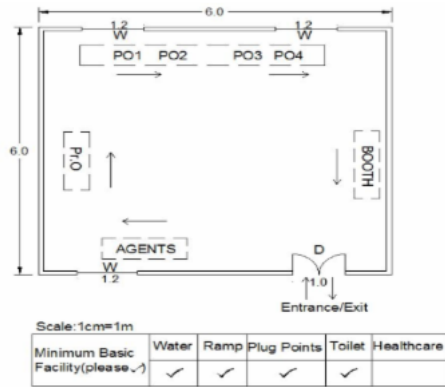

Google Map View

Polling Station Building Front View

Polling Station Front View

Cad View

Key MAP View

1 பெயர் : சரோஜா கணவர் பெயர்: சிங்காரவேல் வீட்டு எண் : 00 வயது : 71 பாலினம் : பெண் Photo is available	SXG2962017	2 பெயர் : குணவதி தந்தை பெயர்: பழனிவேல் பழனிவேல் வீட்டு எண் : 00 வயது : 21 பாலினம் : பெண் Photo is available	SXG2958841	3 பெயர் : கெஜேந்திரன் தந்தை பெயர்: ராமலிங்கம் வீட்டு எண் : 0 வயது : 20 பாலினம் : ஆண் Photo is available	SXG2946655
4 பெயர் : சுபலட்சுமி தந்தை பெயர்: வீரமணி வீரமணி வீட்டு எண் : 00 வயது : 20 பாலினம் : பெண் Photo is available	SXG2951408	5 பெயர் : சுகுமாரன் தந்தை பெயர்: சுப்பிரமணியன் வீட்டு எண் : 01 வயது : 39 பாலினம் : ஆண் Photo is available	SXG2825123	6 பெயர் : செளமியா தந்தை பெயர்: செல்வராஜ் வீட்டு எண் : 1 வயது : 27 பாலினம் : பெண் Photo is available	SXG2670552
7 பெயர் : சேவியர் தந்தை பெயர்: பெரியநாயகம் வீட்டு எண் : 1/151, அந்தோணி இல்லம் வயது : 68 பாலினம் : ஆண் Photo is available	SXG2722361	8 பெயர் : புஷ்பாமணி கணவர் பெயர்: காசி வீட்டு எண் : 1E வயது : 60 பாலினம் : பெண் Photo is available	SXG0598193	9 பெயர் : கருணாநிதி தந்தை பெயர்: கோவிந்தசாமி வீட்டு எண் : 1E வயது : 57 பாலினம் : ஆண் Photo is available	SXG0392944
10 பெயர் : ரோஸ்மேரி கணவர் பெயர்: அருள்சாமி வீட்டு எண் : 1E வயது : 50 பாலினம் : பெண் Photo is available	SXG0877738	11 பெயர் : சிவசங்கர் தந்தை பெயர்: சாரங்கபாணி வீட்டு எண் : 1E வயது : 43 பாலினம் : ஆண் Photo is available	SXG0936542	12 பெயர் : சூரியா கணவர் பெயர்: ராஜசேகரன் வீட்டு எண் : 1E வயது : 37 பாலினம் : பெண் Photo is available	SXG0587071
13 பெயர் : மகேஷ்வரி கணவர் பெயர்: சிவகுமார் வீட்டு எண் : 1E வயது : 37 பாலினம் : பெண் Photo is available	SXG0338392	14 பெயர் : செல்வம் தந்தை பெயர்: அஞ்சாயா வீட்டு எண் : 1E வயது : 36 பாலினம் : ஆண் Photo is available	SXG0383422	15 பெயர் : புவராகவசாமி தந்தை பெயர்: மாயகிருஷ்ணன் வீட்டு எண் : 1E வயது : 35 பாலினம் : ஆண் Photo is available	SXG0383281
16 பெயர் : அசோக்குமார் தந்தை பெயர்: பாவாடை வீட்டு எண் : 1E வயது : 33 பாலினம் : ஆண் Photo is available	SXG0482638	17 பெயர் : கலைவேந்தன் தந்தை பெயர்: கதிர்வேல் வீட்டு எண் : 1E வயது : 29 பாலினம் : ஆண் Photo is available	SXG0768689	18 பெயர் : ராஜேஸ்வரி கணவர் பெயர்: ராமலிங்கம் வீட்டு எண் : 1இ வயது : 28 பாலினம் : பெண் Photo is available	SXG2673440
19 பெயர் : சரக்குமார் தந்தை பெயர்: சண்முகம் வீட்டு எண் : 1இ வயது : 25 பாலினம் : ஆண் Photo is available	SXG2673507	20 பெயர் : தாமரைக்கண்ணன் தந்தை பெயர்: ராமலிங்கம் வீட்டு எண் : 1இ வயது : 24 பாலினம் : ஆண் Photo is available	SXG2673465	21 பெயர் : ஜெகதீசன் தந்தை பெயர்: வைத்தியநாதன் வீட்டு எண் : 2 வயது : 51 பாலினம் : ஆண் Photo is available	MNG1912344
22 பெயர் : ஏழுமலை தந்தை பெயர்: சாமிக்கண்ணு வீட்டு எண் : 3 வயது : 62 பாலினம் : ஆண் Photo is available	SXG2340107	23 பெயர் : இந்திரா கணவர் பெயர்: ஏழுமலை வீட்டு எண் : 3 வயது : 57 பாலினம் : பெண் Photo is available	SXG2340115	24 பெயர் : ராஜேஷ் தந்தை பெயர்: சந்திரசேகர் வீட்டு எண் : 3 வயது : 41 பாலினம் : ஆண் Photo is available	SXG0084871
25 பெயர் : அம்சவேனி கணவர் பெயர்: சரவணன் வீட்டு எண் : 3/20 வயது : 44 பாலினம் : பெண் Photo is available	SXG2080620	26 பெயர் : வேதவள்ளி கணவர் பெயர்: கலியமூர்த்தி வீட்டு எண் : 3-22 வயது : 75 பாலினம் : பெண் Photo is available	MNG3352481	27 பெயர் : அஞ்சலை கணவர் பெயர்: கோவிந்தராசு வீட்டு எண் : 3-24 வயது : 39 பாலினம் : பெண் Photo is available	MNG3352556
28 பெயர் : ஆனந்த பிரகாஷ் தந்தை பெயர்: முருகன் வீட்டு எண் : 3-79A வயது : 35 பாலினம் : ஆண் Photo is available	SXG0277624	29 பெயர் : ஆனந்தஜோதி தந்தை பெயர்: முருகன் வீட்டு எண் : 3-79A வயது : 33 பாலினம் : பெண் Photo is available	SXG0798520	30 பெயர் : பாலு தந்தை பெயர்: மாயவன் வீட்டு எண் : 3/155 வயது : 53 பாலினம் : ஆண் Photo is available	SXG2824563