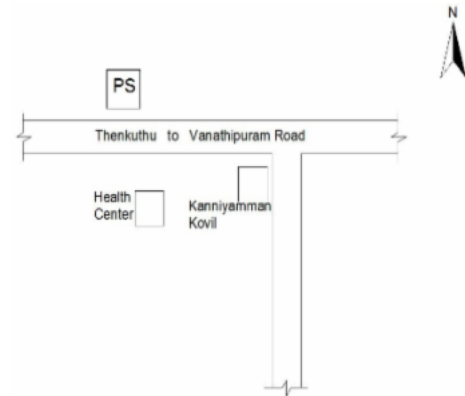

Google Map View

Polling Station Building Front View

Polling Station Front View

Cad View

Key MAP View

1 பெயர் : சரோஜா கணவர் பெயர்: சிங்காரவேல் வீட்டு எண் : 00 வயது : 71 பாலினம் : பெண் Photo is available	SXG2962017	2 பெயர் : குணவதி தந்தை பெயர்: பழனிவேல் பழனிவேல் வீட்டு எண் : 00 வயது : 21 பாலினம் : பெண் Photo is available	SXG2958841	3 பெயர் : கெஜேந்திரன் தந்தை பெயர்: ராமலிங்கம் வீட்டு எண் : 0 வயது : 20 பாலினம் : ஆண் Photo is available	SXG2946655
4 பெயர் : சுபலட்சுமி தந்தை பெயர்: வீரமணி வீரமணி வீட்டு எண் : 00 வயது : 20 பாலினம் : பெண் Photo is available	SXG2951408	5 பெயர் : சுகுமாரன் தந்தை பெயர்: சுப்பிரமணியன் வீட்டு எண் : 01 வயது : 39 பாலினம் : ஆண் Photo is available	SXG2825123	6 பெயர் : செளமியா தந்தை பெயர்: செல்வராஜ் வீட்டு எண் : 1 வயது : 27 பாலினம் : பெண் Photo is available	SXG2670552
7 பெயர் : சேவியர் தந்தை பெயர்: பெரியநாயகம் வீட்டு எண் : 1/151, அந்தோணி இல்லம் வயது : 68 பாலினம் : ஆண் Photo is available	SXG2722361	8 பெயர் : புஷ்பாமணி கணவர் பெயர்: காசி வீட்டு எண் : 1E வயது : 60 பாலினம் : பெண் Photo is available	SXG0598193	9 பெயர் : கருணாநிதி தந்தை பெயர்: கோவிந்தசாமி வீட்டு எண் : 1E வயது : 57 பாலினம் : ஆண் Photo is available	SXG0392944
10 பெயர் : ரோஸ்மேரி கணவர் பெயர்: அருள்சாமி வீட்டு எண் : 1E வயது : 50 பாலினம் : பெண் Photo is available	SXG0877738	11 பெயர் : சிவசங்கர் தந்தை பெயர்: சாரங்கபாணி வீட்டு எண் : 1E வயது : 43 பாலினம் : ஆண் Photo is available	SXG0936542	12 பெயர் : சூரியா கணவர் பெயர்: ராஜசேகரன் வீட்டு எண் : 1E வயது : 37 பாலினம் : பெண் Photo is available	SXG0587071
13 பெயர் : மகேஷ்வரி கணவர் பெயர்: சிவகுமார் வீட்டு எண் : 1E வயது : 37 பாலினம் : பெண் Photo is available	SXG0338392	14 பெயர் : செல்வம் தந்தை பெயர்: அஞ்சாயா வீட்டு எண் : 1E வயது : 36 பாலினம் : ஆண் Photo is available	SXG0383422	15 பெயர் : புவராகவசாமி தந்தை பெயர்: மாயகிருஷ்ணன் வீட்டு எண் : 1E வயது : 35 பாலினம் : ஆண் Photo is available	SXG0383281
16 பெயர் : அசோக்குமார் தந்தை பெயர்: பாவாடை வீட்டு எண் : 1E வயது : 33 பாலினம் : ஆண் Photo is available	SXG0482638	17 பெயர் : கலைவேந்தன் தந்தை பெயர்: கதிர்வேல் வீட்டு எண் : 1E வயது : 29 பாலினம் : ஆண் Photo is available	SXG0768689	18 பெயர் : ராஜேஸ்வரி கணவர் பெயர்: ராமலிங்கம் வீட்டு எண் : 1இ வயது : 28 பாலினம் : பெண் Photo is available	SXG2673440
19 பெயர் : சரக்குமார் தந்தை பெயர்: சண்முகம் வீட்டு எண் : 1இ வயது : 25 பாலினம் : ஆண் Photo is available	SXG2673507	20 பெயர் : தாமரைக்கண்ணன் தந்தை பெயர்: ராமலிங்கம் வீட்டு எண் : 1இ வயது : 24 பாலினம் : ஆண் Photo is available	SXG2673465	21 பெயர் : ஜெகதீசன் தந்தை பெயர்: வைத்தியநாதன் வீட்டு எண் : 2 வயது : 51 பாலினம் : ஆண் Photo is available	MNG1912344
22 பெயர் : ஏழுமலை தந்தை பெயர்: சாமிக்கண்ணு வீட்டு எண் : 3 வயது : 62 பாலினம் : ஆண் Photo is available	SXG2340107	23 பெயர் : இந்திரா கணவர் பெயர்: ஏழுமலை வீட்டு எண் : 3 வயது : 57 பாலினம் : பெண் Photo is available	SXG2340115	24 பெயர் : ராஜேஷ் தந்தை பெயர்: சந்திரசேகர் வீட்டு எண் : 3 வயது : 41 பாலினம் : ஆண் Photo is available	SXG0084871
25 பெயர் : அம்சவேனி கணவர் பெயர்: சரவணன் வீட்டு எண் : 3/20 வயது : 44 பாலினம் : பெண் Photo is available	SXG2080620	26 பெயர் : வேதவள்ளி கணவர் பெயர்: கலியமூர்த்தி வீட்டு எண் : 3-22 வயது : 75 பாலினம் : பெண் Photo is available	MNG3352481	27 பெயர் : அஞ்சலை கணவர் பெயர்: கோவிந்தராசு வீட்டு எண் : 3-24 வயது : 39 பாலினம் : பெண் Photo is available	MNG3352556
28 பெயர் : ஆனந்த பிரகாஷ் தந்தை பெயர்: முருகன் வீட்டு எண் : 3-79A வயது : 35 பாலினம் : ஆண் Photo is available	SXG0277624	29 பெயர் : ஆனந்தஜோதி தந்தை பெயர்: முருகன் வீட்டு எண் : 3-79A வயது : 33 பாலினம் : பெண் Photo is available	SXG0798520	30 பெயர் : பாலு தந்தை பெயர்: மாயவன் வீட்டு எண் : 3/155 வயது : 53 பாலினம் : ஆண் Photo is available	SXG2824563