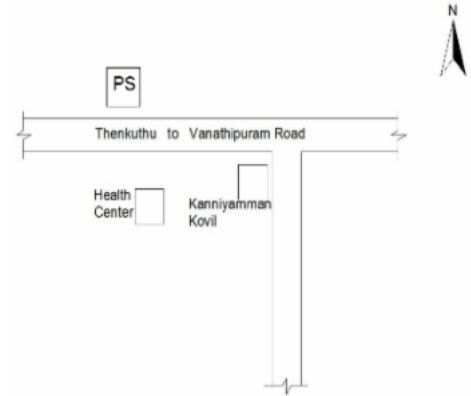

Google Map View

Polling Station Building Front View

Polling Station Front View

Cad View

Key MAP View

1 பெயர் : மலர்க்கொடி கணவர் பெயர்: மாயவன் வீட்டு எண் : 1 வயது : 59 பாலினம் : பெண் Photo is available	MNG1908771	2 பெயர் : வாசுகி --- கணவர் பெயர்: ராமலிங்கம் --- வீட்டு எண் : 1 வயது : 58 பாலினம் : பெண் Photo is available	SXG0854224	3 பெயர் : ரவி தந்தை பெயர்: மாயவன் வீட்டு எண் : 1 வயது : 44 பாலினம் : ஆண் Photo is available	MNG2195139
4 பெயர் : ராமலிங்கம் தந்தை பெயர்: பழனிவேல் வீட்டு எண் : 1E வயது : 60 பாலினம் : ஆண் Photo is available	SXG0683102	5 பெயர் : கண்ணதாசன் தந்தை பெயர்: கலியபெருமாள் வீட்டு எண் : 1ஏ வயது : 55 பாலினம் : ஆண் Photo is available	SXG2857670	6 பெயர் : ஆரோக்கியதாஸ் தந்தை பெயர்: ராயர் வீட்டு எண் : 1E வயது : 50 பாலினம் : ஆண் Photo is available	SXG0798603
7 பெயர் : கலியமூர்த்தி தந்தை பெயர்: குமரசாமி வீட்டு எண் : 1E வயது : 46 பாலினம் : ஆண் Photo is available	SXG0587162	8 பெயர் : சூதா கணவர் பெயர்: கலியமூர்த்தி வீட்டு எண் : 1E வயது : 46 பாலினம் : பெண் Photo is available	SXG0482521	9 பெயர் : ஜெயா கணவர் பெயர்: கண்ணதாசன் வீட்டு எண் : 1ஏ வயது : 45 பாலினம் : பெண் Photo is available	SXG2857688
10 பெயர் : சுப்பிரமணியன் தந்தை பெயர்: கணேசன் வீட்டு எண் : 1E வயது : 42 பாலினம் : ஆண் Photo is available	SXG0482455	11 பெயர் : சித்ரா கணவர் பெயர்: லட்சுமணன் வீட்டு எண் : 1e வயது : 41 பாலினம் : பெண் Photo is available	SXG0196816	12 பெயர் : ரேவதி கணவர் பெயர்: செந்தாமரைக்கண்ணன் வீட்டு எண் : 1E வயது : 41 பாலினம் : பெண் Photo is available	SXG0482604
13 பெயர் : விஜயலெட்சுமி கணவர் பெயர்: மணி வீட்டு எண் : 1E வயது : 40 பாலினம் : பெண் Photo is available	SXG0587220	14 பெயர் : கலாரஞ்சனி கணவர் பெயர்: செந்தமிழ்ச்செல்வன் வீட்டு எண் : 1E வயது : 40 பாலினம் : பெண் Photo is available	SXG0587238	15 பெயர் : பாலமுருகன் தந்தை பெயர்: ராஜேந்திரன் வீட்டு எண் : 1E வயது : 38 பாலினம் : ஆண் Photo is available	SXG0587477
16 பெயர் : பொம்மி கணவர் பெயர்: பழனிவேல் வீட்டு எண் : 1E வயது : 38 பாலினம் : பெண் Photo is available	SXG0482505	17 பெயர் : ராஜேஸ்வரி கணவர் பெயர்: ரமேஷ் வீட்டு எண் : 1E வயது : 37 பாலினம் : பெண் Photo is available	SXG0768499	18 பெயர் : ஜோசீபின் மேரி கணவர் பெயர்: ஆரோக்கியதாஸ் வீட்டு எண் : 1E வயது : 37 பாலினம் : பெண் Photo is available	SXG0798678
19 பெயர் : வீரமகேஸ்வரி கணவர் பெயர்: மாசிலாமணி வீட்டு எண் : 1E வயது : 34 பாலினம் : பெண் Photo is available	SXG0383380	20 பெயர் : ரஞ்சனி கணவர் பெயர்: ஆனந்தன் வீட்டு எண் : 1E வயது : 34 பாலினம் : பெண் Photo is available	SXG0936815	21 பெயர் : ரமேஷ் தந்தை பெயர்: பாலாமிர்தம் வீட்டு எண் : 1E வயது : 34 பாலினம் : ஆண் Photo is available	SXG0482588
22 பெயர் : புவனேஸ்வரன் தந்தை பெயர்: பழனிவேல் வீட்டு எண் : 1E வயது : 33 பாலினம் : ஆண் Photo is available	SXG0383315	23 பெயர் : சத்தியபிரியா கணவர் பெயர்: பழனிவேல் வீட்டு எண் : 1E வயது : 30 பாலினம் : பெண் Photo is available	SXG0936849	24 பெயர் : விஜயகுமாரி தந்தை பெயர்: சங்கரன் வீட்டு எண் : 1E வயது : 29 பாலினம் : பெண் Photo is available	SXG0768531
25 பெயர் : வசந்தா --- தந்தை பெயர்: ராமலிங்கம் --- வீட்டு எண் : 1E வயது : 29 பாலினம் : பெண் Photo is available	SXG0854216	26 பெயர் : சங்கீதா கணவர் பெயர்: சிவபிரகாஷ் வீட்டு எண் : 1E வயது : 28 பாலினம் : பெண் Photo is available	SXG0877746	27 பெயர் : எடிசன் தந்தை பெயர்: ராயப்பன் வீட்டு எண் : 1E வயது : 28 பாலினம் : ஆண் Photo is available	SXG0877787
28 பெயர் : குல்ராஜா தந்தை பெயர்: சுபாஷ் வீட்டு எண் : 1E வயது : 27 பாலினம் : ஆண் Photo is available	SXG0964122	29 பெயர் : ஷாலினி கணவர் பெயர்: கீலைமண்ட் ராஜ் வீட்டு எண் : 1இ வயது : 24 பாலினம் : பெண் Photo is available	SXG2670529	30 பெயர் : குணசுந்தரி தந்தை பெயர்: சுபாஷ் வீட்டு எண் : 1இ வயது : 24 பாலினம் : பெண் Photo is available	SXG2730794