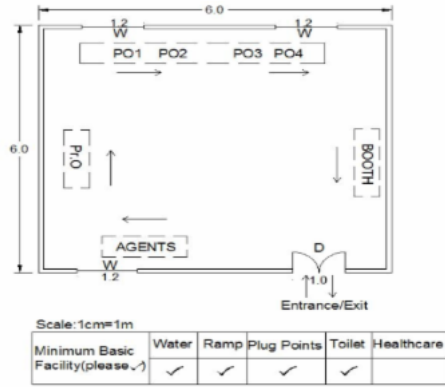

Google Map View

Polling Station Building Front View

Polling Station Front View

Cad View

Key MAP View

1 பெயர் : மலர்க்கொடி கணவர் பெயர்: மாயவன் வீட்டு எண் : 1 வயது : 59 பாலினம் : பெண் Photo is available	MNG1908771	2 பெயர் : வாசுகி --- கணவர் பெயர்: ராமலிங்கம் --- வீட்டு எண் : 1 வயது : 58 பாலினம் : பெண் Photo is available	SXG0854224	3 பெயர் : ரவி தந்தை பெயர்: மாயவன் வீட்டு எண் : 1 வயது : 44 பாலினம் : ஆண் Photo is available	MNG2195139
4 பெயர் : ராமலிங்கம் தந்தை பெயர்: பழனிவேல் வீட்டு எண் : 1E வயது : 60 பாலினம் : ஆண் Photo is available	SXG0683102	5 பெயர் : கண்ணதாசன் தந்தை பெயர்: கலியபெருமாள் வீட்டு எண் : 1ஏ வயது : 55 பாலினம் : ஆண் Photo is available	SXG2857670	6 பெயர் : ஆரோக்கியதாஸ் தந்தை பெயர்: ராயர் வீட்டு எண் : 1E வயது : 50 பாலினம் : ஆண் Photo is available	SXG0798603
7 பெயர் : கலியமூர்த்தி தந்தை பெயர்: குமரசாமி வீட்டு எண் : 1E வயது : 46 பாலினம் : ஆண் Photo is available	SXG0587162	8 பெயர் : சூதா கணவர் பெயர்: கலியமூர்த்தி வீட்டு எண் : 1E வயது : 46 பாலினம் : பெண் Photo is available	SXG0482521	9 பெயர் : ஜெயா கணவர் பெயர்: கண்ணதாசன் வீட்டு எண் : 1ஏ வயது : 45 பாலினம் : பெண் Photo is available	SXG2857688
10 பெயர் : சுப்பிரமணியன் தந்தை பெயர்: கணேசன் வீட்டு எண் : 1E வயது : 42 பாலினம் : ஆண் Photo is available	SXG0482455	11 பெயர் : சித்ரா கணவர் பெயர்: லட்சுமணன் வீட்டு எண் : 1e வயது : 41 பாலினம் : பெண் Photo is available	SXG0196816	12 பெயர் : ரேவதி கணவர் பெயர்: செந்தாமரைக்கண்ணன் வீட்டு எண் : 1E வயது : 41 பாலினம் : பெண் Photo is available	SXG0482604
13 பெயர் : விஜயலெட்சுமி கணவர் பெயர்: மணி வீட்டு எண் : 1E வயது : 40 பாலினம் : பெண் Photo is available	SXG0587220	14 பெயர் : கலாரஞ்சனி கணவர் பெயர்: செந்தமிழ்ச்செல்வன் வீட்டு எண் : 1E வயது : 40 பாலினம் : பெண் Photo is available	SXG0587238	15 பெயர் : பாலமுருகன் தந்தை பெயர்: ராஜேந்திரன் வீட்டு எண் : 1E வயது : 38 பாலினம் : ஆண் Photo is available	SXG0587477
16 பெயர் : பொம்மி கணவர் பெயர்: பழனிவேல் வீட்டு எண் : 1E வயது : 38 பாலினம் : பெண் Photo is available	SXG0482505	17 பெயர் : ராஜேஸ்வரி கணவர் பெயர்: ரமேஷ் வீட்டு எண் : 1E வயது : 37 பாலினம் : பெண் Photo is available	SXG0768499	18 பெயர் : ஜோசீபின் மேரி கணவர் பெயர்: ஆரோக்கியதாஸ் வீட்டு எண் : 1E வயது : 37 பாலினம் : பெண் Photo is available	SXG0798678
19 பெயர் : வீரமகேஸ்வரி கணவர் பெயர்: மாசிலாமணி வீட்டு எண் : 1E வயது : 34 பாலினம் : பெண் Photo is available	SXG0383380	20 பெயர் : ரஞ்சனி கணவர் பெயர்: ஆனந்தன் வீட்டு எண் : 1E வயது : 34 பாலினம் : பெண் Photo is available	SXG0936815	21 பெயர் : ரமேஷ் தந்தை பெயர்: பாலாமிர்தம் வீட்டு எண் : 1E வயது : 34 பாலினம் : ஆண் Photo is available	SXG0482588
22 பெயர் : புவனேஸ்வரன் தந்தை பெயர்: பழனிவேல் வீட்டு எண் : 1E வயது : 33 பாலினம் : ஆண் Photo is available	SXG0383315	23 பெயர் : சத்தியபிரியா கணவர் பெயர்: பழனிவேல் வீட்டு எண் : 1E வயது : 30 பாலினம் : பெண் Photo is available	SXG0936849	24 பெயர் : விஜயகுமாரி தந்தை பெயர்: சங்கரன் வீட்டு எண் : 1E வயது : 29 பாலினம் : பெண் Photo is available	SXG0768531
25 பெயர் : வசந்தா --- தந்தை பெயர்: ராமலிங்கம் --- வீட்டு எண் : 1E வயது : 29 பாலினம் : பெண் Photo is available	SXG0854216	26 பெயர் : சங்கீதா கணவர் பெயர்: சிவபிரகாஷ் வீட்டு எண் : 1E வயது : 28 பாலினம் : பெண் Photo is available	SXG0877746	27 பெயர் : எடிசன் தந்தை பெயர்: ராயப்பன் வீட்டு எண் : 1E வயது : 28 பாலினம் : ஆண் Photo is available	SXG0877787
28 பெயர் : குல்ராஜா தந்தை பெயர்: சுபாஷ் வீட்டு எண் : 1E வயது : 27 பாலினம் : ஆண் Photo is available	SXG0964122	29 பெயர் : ஷாலினி கணவர் பெயர்: கீலைமண்ட் ராஜ் வீட்டு எண் : 1இ வயது : 24 பாலினம் : பெண் Photo is available	SXG2670529	30 பெயர் : குணசுந்தரி தந்தை பெயர்: சுபாஷ் வீட்டு எண் : 1இ வயது : 24 பாலினம் : பெண் Photo is available	SXG2730794