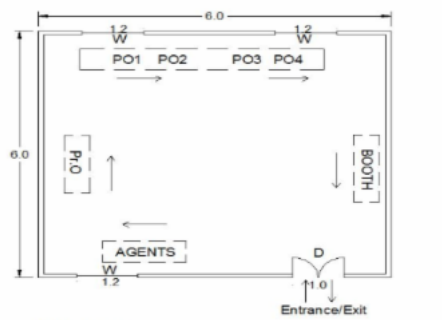

Google Map View

Polling Station Building Front View

Polling Station Front View

Cad View

Scale: 1cm=1m

Minimum Basic Facility (please ✓)	Water	Ramp	Plug Points	Toilet	Healthcare
✓	✓	✓	✓	✓	

Key MAP View

1	SXG0197293	பெயர் : செல்வராஜ் தந்தை பெயர்: ஆறுமுகம் வீட்டு எண் : 1 வயது : 81 பாலினம் : ஆண்	Photo is available	2	MNG1241959	பெயர் : ஆரோக்கியமேரி கணவர் பெயர்: சிமியோன் வீட்டு எண் : 1 வயது : 71 பாலினம் : பெண்	Photo is available	3	SXG2346591	பெயர் : ஆரோக்கியதாஸ் தந்தை பெயர்: சிமியோன் வீட்டு எண் : 1 வயது : 51 பாலினம் : ஆண்	Photo is available
4	MNG3158474	பெயர் : ஸ்டாலின் தந்தை பெயர்: சிமியோன் வீட்டு எண் : 1 வயது : 42 பாலினம் : ஆண்	Photo is available	5	SXG2851764	பெயர் : அருணா பாரதி தந்தை பெயர்: சண்முகம் வீட்டு எண் : 1-548 வயது : 23 பாலினம் : பெண்	Photo is available	6	SXG0085464	பெயர் : பெரியநாயகசாமி தந்தை பெயர்: ஆரோக்கியதாஸ் வீட்டு எண் : 1A வயது : 38 பாலினம் : ஆண்	Photo is available
7	SXG0802108	பெயர் : சங்கர் தந்தை பெயர்: காசிநாதன் வீட்டு எண் : 1E வயது : 56 பாலினம் : ஆண்	Photo is available	8	SXG0588368	பெயர் : சாந்தி கணவர் பெயர்: செல்வராஜ் வீட்டு எண் : 1E வயது : 54 பாலினம் : பெண்	Photo is available	9	SXG0393058	பெயர் : சேட்டு தந்தை பெயர்: காசி வீட்டு எண் : 1E வயது : 50 பாலினம் : ஆண்	Photo is available
10	SXG0483537	பெயர் : சாவித்திரி கணவர் பெயர்: முருகவேல் வீட்டு எண் : 1E வயது : 46 பாலினம் : பெண்	Photo is available	11	SXG0802066	பெயர் : ராமு தந்தை பெயர்: ராஜகோபால் வீட்டு எண் : 1E வயது : 43 பாலினம் : ஆண்	Photo is available	12	SXG0483503	பெயர் : கண்ணன் தாயின் பெயர்: குப்பாயி வீட்டு எண் : 1E வயது : 39 பாலினம் : ஆண்	Photo is available
13	SXG0483511	பெயர் : சிவாகமி கணவர் பெயர்: குப்புசாமி வீட்டு எண் : 1E வயது : 39 பாலினம் : பெண்	Photo is available	14	SXG0483495	பெயர் : ஜெயா கணவர் பெயர்: செஞ்சிவேல் வீட்டு எண் : 1E வயது : 38 பாலினம் : பெண்	Photo is available	15	SXG0769117	பெயர் : சுதா தந்தை பெயர்: உக்கரவேல் வீட்டு எண் : 1E வயது : 36 பாலினம் : பெண்	Photo is available
16	SXG0383679	பெயர் : ராமமூர்த்தி தந்தை பெயர்: ஆறுமுகம் வீட்டு எண் : 1E வயது : 35 பாலினம் : ஆண்	Photo is available	# 17	SXG0683870	பெயர் : அசோக் குமார் ப தந்தை பெயர்: பழனிசாமி வீட்டு எண் : 1E வயது : 34 பாலினம் : ஆண்	Photo is available	18	SXG0483552	பெயர் : பவித்திரா ரெக்ளின் தந்தை பெயர்: சேவியர் வீட்டு எண் : 1E வயது : 33 பாலினம் : பெண்	Photo is available
19	SXG0683862	பெயர் : விஜயகுமார் தந்தை பெயர்: பழனிசாமி வீட்டு எண் : 1E வயது : 31 பாலினம் : ஆண்	Photo is available	20	SXG0588301	பெயர் : ஜெனனி தந்தை பெயர்: செல்வராஜ் வீட்டு எண் : 1E வயது : 31 பாலினம் : பெண்	Photo is available	21	SXG0802082	பெயர் : சிலம்பரசன் தந்தை பெயர்: சுப்ரமணியன் வீட்டு எண் : 1E வயது : 30 பாலினம் : ஆண்	Photo is available
22	SXG0937169	பெயர் : உமா தந்தை பெயர்: புண்ணியமூர்த்தி வீட்டு எண் : 1E வயது : 28 பாலினம் : பெண்	Photo is available	23	SXG2798080	பெயர் : கோபால கிருஷ்ணன் தந்தை பெயர்: சேகர் வீட்டு எண் : 1ஐ வயது : 28 பாலினம் : ஆண்	Photo is available	24	SXG0937136	பெயர் : திவ்யா தந்தை பெயர்: குமார் வீட்டு எண் : 1E வயது : 27 பாலினம் : பெண்	Photo is available
25	SXG0937128	பெயர் : பிரேம் குமார் தந்தை பெயர்: கோவிந்தராஜ் வீட்டு எண் : 1E வயது : 27 பாலினம் : ஆண்	Photo is available	26	SXG0937151	பெயர் : மகாராஜா தந்தை பெயர்: மாயவன் வீட்டு எண் : 1E வயது : 27 பாலினம் : ஆண்	Photo is available	27	SXG2346609	பெயர் : லுரத்துசாமி தந்தை பெயர்: அமுல் வீட்டு எண் : 2 வயது : 61 பாலினம் : ஆண்	Photo is available
28	MNG3341617	பெயர் : பழனிவேல் தந்தை பெயர்: சிவலிங்கம் வீட்டு எண் : 2 வயது : 58 பாலினம் : ஆண்	Photo is available	29	MNG3341609	பெயர் : ஜோதி கணவர் பெயர்: பழனிவேல் வீட்டு எண் : 2 வயது : 53 பாலினம் : பெண்	Photo is available	30	SXG0384420	பெயர் : கிளாரா கணவர் பெயர்: மரியம்மாள் வீட்டு எண் : 2 வயது : 53 பாலினம் : பெண்	Photo is available