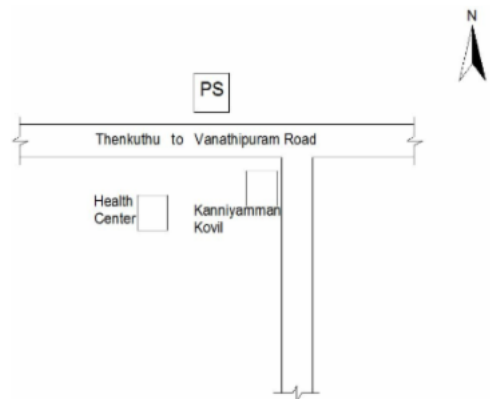

Google Map View

Polling Station Building Front View

Polling Station Front View

Cad View

Scale: 1cm=1m

Minimum Basic Facility (please ✓)	Water	Ramp	Plug Points	Toilet	Healthcare
✓	✓	✓	✓	✓	

Key MAP View

1	SXG0197293	பெயர் : செல்வராஜ் தந்தை பெயர்: ஆறுமுகம் வீட்டு எண் : 1 வயது : 81 பாலினம் : ஆண்	Photo is available	2	MNG1241959	பெயர் : ஆரோக்கியமேரி கணவர் பெயர்: சிமியோன் வீட்டு எண் : 1 வயது : 71 பாலினம் : பெண்	Photo is available	3	SXG2346591	பெயர் : ஆரோக்கியதாஸ் தந்தை பெயர்: சிமியோன் வீட்டு எண் : 1 வயது : 51 பாலினம் : ஆண்	Photo is available
4	MNG3158474	பெயர் : ஸ்டாலின் தந்தை பெயர்: சிமியோன் வீட்டு எண் : 1 வயது : 42 பாலினம் : ஆண்	Photo is available	5	SXG2851764	பெயர் : அருணா பாரதி தந்தை பெயர்: சண்முகம் வீட்டு எண் : 1-548 வயது : 23 பாலினம் : பெண்	Photo is available	6	SXG0085464	பெயர் : பெரியநாயகசாமி தந்தை பெயர்: ஆரோக்கியதாஸ் வீட்டு எண் : 1A வயது : 38 பாலினம் : ஆண்	Photo is available
7	SXG0802108	பெயர் : சங்கர் தந்தை பெயர்: காசிநாதன் வீட்டு எண் : 1E வயது : 56 பாலினம் : ஆண்	Photo is available	8	SXG0588368	பெயர் : சாந்தி கணவர் பெயர்: செல்வராஜ் வீட்டு எண் : 1E வயது : 54 பாலினம் : பெண்	Photo is available	9	SXG0393058	பெயர் : சேட்டு தந்தை பெயர்: காசி வீட்டு எண் : 1E வயது : 50 பாலினம் : ஆண்	Photo is available
10	SXG0483537	பெயர் : சாவித்திரி கணவர் பெயர்: முருகவேல் வீட்டு எண் : 1E வயது : 46 பாலினம் : பெண்	Photo is available	11	SXG0802066	பெயர் : ராமு தந்தை பெயர்: ராஜகோபால் வீட்டு எண் : 1E வயது : 43 பாலினம் : ஆண்	Photo is available	12	SXG0483503	பெயர் : கண்ணன் தாயின் பெயர்: குப்பாயி வீட்டு எண் : 1E வயது : 39 பாலினம் : ஆண்	Photo is available
13	SXG0483511	பெயர் : சிவாகமி கணவர் பெயர்: குப்புசாமி வீட்டு எண் : 1E வயது : 39 பாலினம் : பெண்	Photo is available	14	SXG0483495	பெயர் : ஜெயா கணவர் பெயர்: செஞ்சிவேல் வீட்டு எண் : 1E வயது : 38 பாலினம் : பெண்	Photo is available	15	SXG0769117	பெயர் : சுதா தந்தை பெயர்: உக்கரவேல் வீட்டு எண் : 1E வயது : 36 பாலினம் : பெண்	Photo is available
16	SXG0383679	பெயர் : ராமமூர்த்தி தந்தை பெயர்: ஆறுமுகம் வீட்டு எண் : 1E வயது : 35 பாலினம் : ஆண்	Photo is available	# 17	SXG0683870	பெயர் : அசோக் குமார் ப தந்தை பெயர்: பழனிசாமி வீட்டு எண் : 1E வயது : 34 பாலினம் : ஆண்	Photo is available	18	SXG0483552	பெயர் : பவித்திரா ரெக்ளின் தந்தை பெயர்: சேவியர் வீட்டு எண் : 1E வயது : 33 பாலினம் : பெண்	Photo is available
19	SXG0683862	பெயர் : விஜயகுமார் தந்தை பெயர்: பழனிசாமி வீட்டு எண் : 1E வயது : 31 பாலினம் : ஆண்	Photo is available	20	SXG0588301	பெயர் : ஜெனனி தந்தை பெயர்: செல்வராஜ் வீட்டு எண் : 1E வயது : 31 பாலினம் : பெண்	Photo is available	21	SXG0802082	பெயர் : சிலம்பரசன் தந்தை பெயர்: சுப்ரமணியன் வீட்டு எண் : 1E வயது : 30 பாலினம் : ஆண்	Photo is available
22	SXG0937169	பெயர் : உமா தந்தை பெயர்: புண்ணியமூர்த்தி வீட்டு எண் : 1E வயது : 28 பாலினம் : பெண்	Photo is available	23	SXG2798080	பெயர் : கோபால கிருஷ்ணன் தந்தை பெயர்: சேகர் வீட்டு எண் : 1ஐ வயது : 28 பாலினம் : ஆண்	Photo is available	24	SXG0937136	பெயர் : திவ்யா தந்தை பெயர்: குமார் வீட்டு எண் : 1E வயது : 27 பாலினம் : பெண்	Photo is available
25	SXG0937128	பெயர் : பிரேம் குமார் தந்தை பெயர்: கோவிந்தராஜ் வீட்டு எண் : 1E வயது : 27 பாலினம் : ஆண்	Photo is available	26	SXG0937151	பெயர் : மகாராஜா தந்தை பெயர்: மாயவன் வீட்டு எண் : 1E வயது : 27 பாலினம் : ஆண்	Photo is available	27	SXG2346609	பெயர் : லுரத்துசாமி தந்தை பெயர்: அமுல் வீட்டு எண் : 2 வயது : 61 பாலினம் : ஆண்	Photo is available
28	MNG3341617	பெயர் : பழனிவேல் தந்தை பெயர்: சிவலிங்கம் வீட்டு எண் : 2 வயது : 58 பாலினம் : ஆண்	Photo is available	29	MNG3341609	பெயர் : ஜோதி கணவர் பெயர்: பழனிவேல் வீட்டு எண் : 2 வயது : 53 பாலினம் : பெண்	Photo is available	30	SXG0384420	பெயர் : கிளாரா கணவர் பெயர்: மரியம்மாள் வீட்டு எண் : 2 வயது : 53 பாலினம் : பெண்	Photo is available