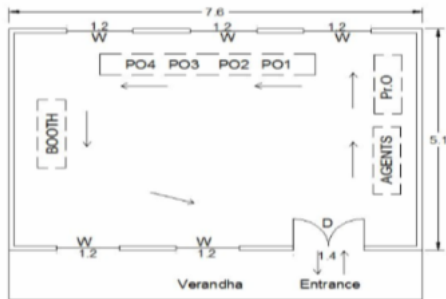

Google Map View

Polling Station Building Front View

Polling Station Front View

Cad View

Scale: 1cm=1m

Minimum Basic Facility (please ✓)	Water	Ramp	Plug Points	Toilet	Healthcare
	✓	✓	✓	✓	

Key MAP View

1 பெயர் : ஹரிபிரசாத் தந்தை பெயர் : செல்வகுமார் வீட்டு எண் : 1 வயது : 23 பாலினம் : ஆண்	SXG2921567 Photo is available	2 பெயர் : ஜெயலட்சுமி தந்தை பெயர் : கல்யாணசுந்தரம் வீட்டு எண் : 1E வயது : 38 பாலினம் : பெண்	SXG0769612 Photo is available	3 பெயர் : ஆனந்தி கணவர் பெயர் : குமார் வீட்டு எண் : 1E வயது : 35 பாலினம் : பெண்	SXG0384883 Photo is available
4 பெயர் : ஜெகன்பிரசாத் தந்தை பெயர் : சீமந்தன் வீட்டு எண் : 1E வயது : 33 பாலினம் : ஆண்	SXG0393439 Photo is available	5 பெயர் : கவிதா கணவர் பெயர் : ராஜசேகரன் வீட்டு எண் : 1ஈ வயது : 33 பாலினம் : பெண்	SXG2636959 Photo is available	6 பெயர் : தெய்வானை தந்தை பெயர் : தங்கவேலு வீட்டு எண் : 3 வயது : 69 பாலினம் : பெண்	SXG0384826 Photo is available
7 பெயர் : மணிகண்டன் தந்தை பெயர் : குப்புசாமி வீட்டு எண் : 12,முருகன் கோயில் தெரு வயது : 35 பாலினம் : ஆண்	SXG2084812 Photo is available	8 பெயர் : சரஸ்வதி கணவர் பெயர் : கனகராஜன் வீட்டு எண் : 17 வயது : 51 பாலினம் : பெண்	GDS2926798 Photo is available	9 பெயர் : பூநீ வித்யா வ தந்தை பெயர் : வடிவேலு ரா வீட்டு எண் : 20/2 வயது : 20 பாலினம் : பெண்	SXG2912764 Photo is available
10 பெயர் : கலியாணசுந்தரம் தாயின் பெயர் : தமயந்தி வீட்டு எண் : 23 வயது : 51 பாலினம் : ஆண்	SXG0769620 Photo is available	11 பெயர் : இளவரசன் தந்தை பெயர் : முருகன் வீட்டு எண் : 38 வயது : 23 பாலினம் : ஆண்	SXG2772010 Photo is available	12 பெயர் : பிரித்திவராஜன் தந்தை பெயர் : கோவிந்தராஜன் வீட்டு எண் : 58 வயது : 23 பாலினம் : ஆண்	SXG2771947 Photo is available
13 பெயர் : ராமபத்திரன் தந்தை பெயர் : ஐயாகண்ணு வீட்டு எண் : 65 வயது : 36 பாலினம் : ஆண்	SXG0720854 Photo is available	14 பெயர் : இளஞ்சியம் கணவர் பெயர் : சிவப்பிரகாசம் வீட்டு எண் : 71 வயது : 41 பாலினம் : பெண்	GDS2926806 Photo is available	15 பெயர் : நாகராஜன் தந்தை பெயர் : மகாலிங்கம் வீட்டு எண் : 81 வயது : 36 பாலினம் : ஆண்	GDS2926814 Photo is available
16 பெயர் : அருள்மொழி தந்தை பெயர் : இளங்கோவன் வீட்டு எண் : 83 வயது : 22 பாலினம் : பெண்	SXG2781607 Photo is available	17 பெயர் : திலகவதி கணவர் பெயர் : நடராஜன் வீட்டு எண் : 102 வயது : 28 பாலினம் : பெண்	SXG2971307 Photo is available	18 பெயர் : அருள்செல்வி கணவர் பெயர் : ராமசாமி வீட்டு எண் : 103 வயது : 39 பாலினம் : பெண்	SXG0878058 Photo is available
19 பெயர் : நதியா தந்தை பெயர் : சுப்பிரமணியன் வீட்டு எண் : 103 வயது : 26 பாலினம் : பெண்	SXG2084374 Photo is available	20 பெயர் : சித்ரலேகா கணவர் பெயர் : கலைச்செல்வன் வீட்டு எண் : 108 வயது : 36 பாலினம் : பெண்	SXG2779494 Photo is available	21 பெயர் : அறிவுழகன் தந்தை பெயர் : ராஜேந்திரன் வீட்டு எண் : 125ஏ வயது : 32 பாலினம் : ஆண்	ZZG0399949 Photo is available
22 பெயர் : சுகந்தி தந்தை பெயர் : சுந்தரவடிவேல் வீட்டு எண் : 126 வயது : 29 பாலினம் : பெண்	SXG0877969 Photo is available	23 பெயர் : குணபார்வதி கணவர் பெயர் : சிவமணி வீட்டு எண் : 131 வயது : 31 பாலினம் : பெண்	SXG0770230 Photo is available	24 பெயர் : கீர்த்திக கணவர் பெயர் : ஆனந்தன் வீட்டு எண் : 134 வயது : 20 பாலினம் : பெண்	SXG3018272 Photo is available
25 பெயர் : கலையரசி கணவர் பெயர் : கஜேந்திரன் வீட்டு எண் : 135 வயது : 32 பாலினம் : பெண்	ZZG2015600 Photo is available	26 பெயர் : பிரியா கணவர் பெயர் : கனகவேல் வீட்டு எண் : 154 வயது : 33 பாலினம் : பெண்	SXG0589267 Photo is available	27 பெயர் : தாமோதரன் தந்தை பெயர் : கோவிந்தசாமி வீட்டு எண் : 159 வயது : 42 பாலினம் : ஆண்	GDS2214658 Photo is available
28 பெயர் : கருணாமூர்த்தி தந்தை பெயர் : கெங்காசலம் வீட்டு எண் : 170 வயது : 36 பாலினம் : ஆண்	SXG0384776 Photo is available	29 பெயர் : அர்ஜீன்ராஜா தந்தை பெயர் : வெங்கடேசன் வீட்டு எண் : 172 வயது : 30 பாலினம் : ஆண்	SXG0684894 Photo is available	30 பெயர் : அருணா கணவர் பெயர் : குமரன் வீட்டு எண் : 175 வயது : 22 பாலினம் : பெண்	SXG2885267 Photo is available