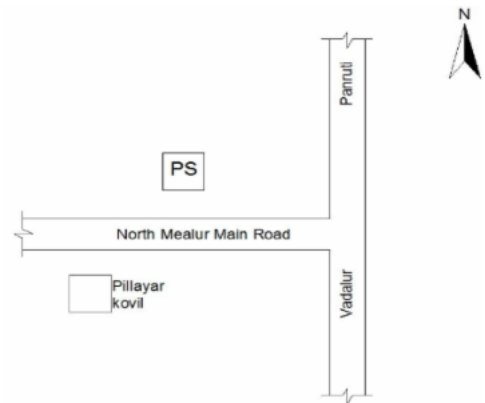

Google Map View

Polling Station Building Front View

Polling Station Front View

Cad View

Scale: 1cm=1m

Minimum Basic Facility (please ✓)	Water	Ramp	Plug Points	Toilet	Healthcare
	✓	✓	✓	✓	

Key MAP View

1 பெயர் : ஹரிபிரசாத் தந்தை பெயர் : செல்வகுமார் வீட்டு எண் : 1 வயது : 23 பாலினம் : ஆண்	SXG2921567 Photo is available	2 பெயர் : ஜெயலட்சுமி தந்தை பெயர் : கல்யாணசுந்தரம் வீட்டு எண் : 1E வயது : 38 பாலினம் : பெண்	SXG0769612 Photo is available	3 பெயர் : ஆனந்தி கணவர் பெயர் : குமார் வீட்டு எண் : 1E வயது : 35 பாலினம் : பெண்	SXG0384883 Photo is available
4 பெயர் : ஜெகன்பிரசாத் தந்தை பெயர் : சீமந்தன் வீட்டு எண் : 1E வயது : 33 பாலினம் : ஆண்	SXG0393439 Photo is available	5 பெயர் : கவிதா கணவர் பெயர் : ராஜசேகரன் வீட்டு எண் : 1ஈ வயது : 33 பாலினம் : பெண்	SXG2636959 Photo is available	6 பெயர் : தெய்வானை தந்தை பெயர் : தங்கவேலு வீட்டு எண் : 3 வயது : 69 பாலினம் : பெண்	SXG0384826 Photo is available
7 பெயர் : மணிகண்டன் தந்தை பெயர் : குப்புசாமி வீட்டு எண் : 12,முருகன் கோயில் தெரு வயது : 35 பாலினம் : ஆண்	SXG2084812 Photo is available	8 பெயர் : சரஸ்வதி கணவர் பெயர் : கனகராஜன் வீட்டு எண் : 17 வயது : 51 பாலினம் : பெண்	GDS2926798 Photo is available	9 பெயர் : பூநீ வித்யா வ தந்தை பெயர் : வடிவேலு ரா வீட்டு எண் : 20/2 வயது : 20 பாலினம் : பெண்	SXG2912764 Photo is available
10 பெயர் : கலியாணசுந்தரம் தாயின் பெயர் : தமயந்தி வீட்டு எண் : 23 வயது : 51 பாலினம் : ஆண்	SXG0769620 Photo is available	11 பெயர் : இளவரசன் தந்தை பெயர் : முருகன் வீட்டு எண் : 38 வயது : 23 பாலினம் : ஆண்	SXG2772010 Photo is available	12 பெயர் : பிரித்திவராஜன் தந்தை பெயர் : கோவிந்தராஜன் வீட்டு எண் : 58 வயது : 23 பாலினம் : ஆண்	SXG2771947 Photo is available
13 பெயர் : ராமபத்திரன் தந்தை பெயர் : ஐயாகண்ணு வீட்டு எண் : 65 வயது : 36 பாலினம் : ஆண்	SXG0720854 Photo is available	14 பெயர் : இளஞ்சியம் கணவர் பெயர் : சிவப்பிரகாசம் வீட்டு எண் : 71 வயது : 41 பாலினம் : பெண்	GDS2926806 Photo is available	15 பெயர் : நாகராஜன் தந்தை பெயர் : மகாலிங்கம் வீட்டு எண் : 81 வயது : 36 பாலினம் : ஆண்	GDS2926814 Photo is available
16 பெயர் : அருள்மொழி தந்தை பெயர் : இளங்கோவன் வீட்டு எண் : 83 வயது : 22 பாலினம் : பெண்	SXG2781607 Photo is available	17 பெயர் : திலகவதி கணவர் பெயர் : நடராஜன் வீட்டு எண் : 102 வயது : 28 பாலினம் : பெண்	SXG2971307 Photo is available	18 பெயர் : அருள்செல்வி கணவர் பெயர் : ராமசாமி வீட்டு எண் : 103 வயது : 39 பாலினம் : பெண்	SXG0878058 Photo is available
19 பெயர் : நதியா தந்தை பெயர் : சுப்பிரமணியன் வீட்டு எண் : 103 வயது : 26 பாலினம் : பெண்	SXG2084374 Photo is available	20 பெயர் : சித்ரலேகா கணவர் பெயர் : கலைச்செல்வன் வீட்டு எண் : 108 வயது : 36 பாலினம் : பெண்	SXG2779494 Photo is available	21 பெயர் : அறிவுழகன் தந்தை பெயர் : ராஜேந்திரன் வீட்டு எண் : 125ஏ வயது : 32 பாலினம் : ஆண்	ZZG0399949 Photo is available
22 பெயர் : சுகந்தி தந்தை பெயர் : சுந்தரவடிவேல் வீட்டு எண் : 126 வயது : 29 பாலினம் : பெண்	SXG0877969 Photo is available	23 பெயர் : குணபார்வதி கணவர் பெயர் : சிவமணி வீட்டு எண் : 131 வயது : 31 பாலினம் : பெண்	SXG0770230 Photo is available	24 பெயர் : கீர்த்திக கணவர் பெயர் : ஆனந்தன் வீட்டு எண் : 134 வயது : 20 பாலினம் : பெண்	SXG3018272 Photo is available
25 பெயர் : கலையரசி கணவர் பெயர் : கஜேந்திரன் வீட்டு எண் : 135 வயது : 32 பாலினம் : பெண்	ZZG2015600 Photo is available	26 பெயர் : பிரியா கணவர் பெயர் : கனகவேல் வீட்டு எண் : 154 வயது : 33 பாலினம் : பெண்	SXG0589267 Photo is available	27 பெயர் : தாமோதரன் தந்தை பெயர் : கோவிந்தசாமி வீட்டு எண் : 159 வயது : 42 பாலினம் : ஆண்	GDS2214658 Photo is available
28 பெயர் : கருணாமூர்த்தி தந்தை பெயர் : கெங்காசலம் வீட்டு எண் : 170 வயது : 36 பாலினம் : ஆண்	SXG0384776 Photo is available	29 பெயர் : அர்ஜீன்ராஜா தந்தை பெயர் : வெங்கடேசன் வீட்டு எண் : 172 வயது : 30 பாலினம் : ஆண்	SXG0684894 Photo is available	30 பெயர் : அருணா கணவர் பெயர் : குமரன் வீட்டு எண் : 175 வயது : 22 பாலினம் : பெண்	SXG2885267 Photo is available