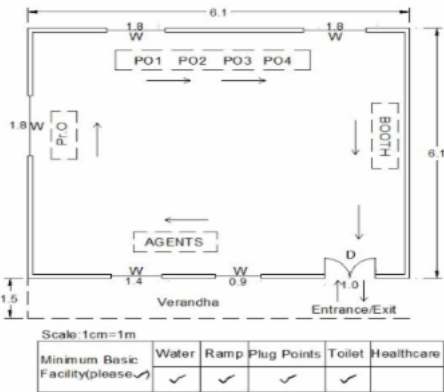

Google Map View

Polling Station Building Front View

Polling Station Front View

Cad View

Key MAP View

1 பெயர் : அந்தோணிசாமி தந்தை பெயர்: சின்னப்பன் வீட்டு எண் : 1 வயது : 78 பாலினம் : ஆண் Photo is available	SXG0485011	2 பெயர் : நம்பிக்கைமேரி கணவர் பெயர்: அந்தோணிசாமி வீட்டு எண் : 1 வயது : 74 பாலினம் : பெண் Photo is available	SXG0485003	3 பெயர் : மோகன் தந்தை பெயர்: வெங்கடேசன் வீட்டு எண் : 1 வயது : 67 பாலினம் : ஆண் Photo is available	SXG0685156
4 பெயர் : மாலதி கணவர் பெயர்: மோகன் வீட்டு எண் : 1 வயது : 59 பாலினம் : பெண் Photo is available	SXG0685248	5 பெயர் : கரிகாலன் தந்தை பெயர்: கோபாலகிருஷ்ணன் வீட்டு எண் : 1 வயது : 52 பாலினம் : ஆண் Photo is available	MNG1419423	6 பெயர் : தொல்காப்பியன் தந்தை பெயர்: கோபாலகிருஷ்ணன் வீட்டு எண் : 01 வயது : 49 பாலினம் : ஆண் Photo is available	GDS2762029
7 பெயர் : மகேஷ் தந்தை பெயர்: மோகன் வீட்டு எண் : 1 வயது : 38 பாலினம் : ஆண் Photo is available	SXG0685123	8 பெயர் : மனோஜ் தந்தை பெயர்: மோகன் வீட்டு எண் : 1 வயது : 31 பாலினம் : ஆண் Photo is available	SXG0685289	# 9 பெயர் : வெனிவா ஜீ தந்தை பெயர்: ஜூலியஸ்மைக்கல் வீட்டு எண் : 1 வயது : 29 பாலினம் : ஆண் Photo is available	SXG1049972
10 பெயர் : பிரியா கணவர் பெயர்: பாலமுருகன் வீட்டு எண் : 1 வயது : 29 பாலினம் : பெண் Photo is available	SXG2835528	11 பெயர் : தமிழ்மணி ரவி தந்தை பெயர்: ரவி வீட்டு எண் : 01 வயது : 24 பாலினம் : ஆண் Photo is available	SXG2804078	12 பெயர் : சபரிநாதன் தந்தை பெயர்: வெங்கடாசலம் வீட்டு எண் : 1 வயது : 22 பாலினம் : ஆண் Photo is available	SXG2793479
13 பெயர் : பானுமதி கணவர் பெயர்: நந்தகுமார் வீட்டு எண் : 1E வயது : 66 பாலினம் : பெண் Photo is available	SXG0799379	14 பெயர் : வசந்தா கணவர் பெயர்: ராஜசேகர் வீட்டு எண் : 1E வயது : 59 பாலினம் : பெண் Photo is available	SXG2360402	15 பெயர் : முகமது ரபி தந்தை பெயர்: காதர் இப்ராகிம் வீட்டு எண் : 1E வயது : 56 பாலினம் : ஆண் Photo is available	SXG0885566
16 பெயர் : பாலாஜி தந்தை பெயர்: ராஜேந்திரன் வீட்டு எண் : 1E வயது : 56 பாலினம் : ஆண் Photo is available	SXG0385245	17 பெயர் : ரோஸ்லின்மேரி கணவர் பெயர்: ரிச்சார்டு வீட்டு எண் : 1E வயது : 55 பாலினம் : பெண் Photo is available	SXG0799353	18 பெயர் : சுரேஷ்குமார் தந்தை பெயர்: பத்மநாபன் வீட்டு எண் : 1E வயது : 53 பாலினம் : ஆண் Photo is available	SXG0878074
19 பெயர் : அம்சலட்சுமி கணவர் பெயர்: பாலமுருகன் வீட்டு எண் : 1E வயது : 46 பாலினம் : பெண் Photo is available	SXG0878108	20 பெயர் : கிருஷ்ணவேணி தந்தை பெயர்: தர்மகிரி வீட்டு எண் : 1E வயது : 45 பாலினம் : பெண் Photo is available	SXG0602425	21 பெயர் : ஞானமேரி தந்தை பெயர்: ஜேம்ஸ் அந்தோணிராஜ் வீட்டு எண் : 1E வயது : 44 பாலினம் : ஆண் Photo is available	SXG0385435
22 பெயர் : விஜய்பிரபு தந்தை பெயர்: மகேந்திரன் வீட்டு எண் : 1E வயது : 42 பாலினம் : ஆண் Photo is available	SXG0385229	23 பெயர் : பாவை கணவர் பெயர்: குபேந்திரன் வீட்டு எண் : 1E வயது : 39 பாலினம் : பெண் Photo is available	SXG0721175	24 பெயர் : பிரீட்சசகாயதாஸ் தந்தை பெயர்: மரியதாஸ் வீட்டு எண் : 1E வயது : 35 பாலினம் : ஆண் Photo is available	SXG0721373
25 பெயர் : கிரேசி மேரி தாயின் பெயர்: கிறிஸ்தோப்பமேரி வீட்டு எண் : 1E வயது : 35 பாலினம் : பெண் Photo is available	SXG0564153	26 பெயர் : ஜான்சிமேரி தந்தை பெயர்: ஜோசப்ராஜ் வீட்டு எண் : 1E வயது : 29 பாலினம் : பெண் Photo is available	SXG0878132	27 பெயர் : ராஜேஷ் நாராயணன் தந்தை பெயர்: நாராயணன் வீட்டு எண் : 1ஜி துளசி அடுக்ககம் வயது : 55 பாலினம் : ஆண் Photo is available	SXG2900033
28 பெயர் : வத்சலா கணவர் பெயர்: செளரிராஜலு வீட்டு எண் : 2 வயது : 73 பாலினம் : பெண் Photo is available	GDS2824043	29 பெயர் : மாணிக்கம் தந்தை பெயர்: ஹாரிஸ் -- வீட்டு எண் : 2 வயது : 62 பாலினம் : ஆண் Photo is available	SXG0385112	30 பெயர் : ஜூடி தந்தை பெயர்: புஷ்பராஜ் வீட்டு எண் : 2 வயது : 60 பாலினம் : ஆண் Photo is available	SXG0983858