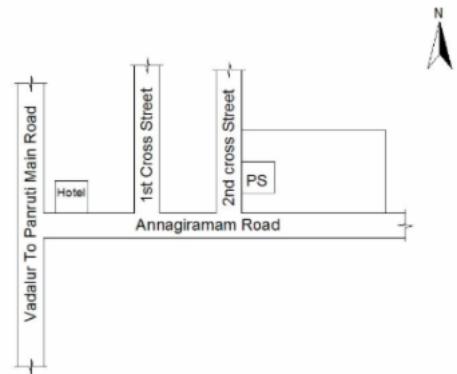

Google Map View

Polling Station Building Front View

Polling Station Front View

Cad View

Key MAP View

1 பெயர் : அந்தோணிசாமி தந்தை பெயர்: சின்னப்பன் வீட்டு எண் : 1 வயது : 78 பாலினம் : ஆண் Photo is available	SXG0485011	2 பெயர் : நம்பிக்கைமேரி கணவர் பெயர்: அந்தோணிசாமி வீட்டு எண் : 1 வயது : 74 பாலினம் : பெண் Photo is available	SXG0485003	3 பெயர் : மோகன் தந்தை பெயர்: வெங்கடேசன் வீட்டு எண் : 1 வயது : 67 பாலினம் : ஆண் Photo is available	SXG0685156
4 பெயர் : மாலதி கணவர் பெயர்: மோகன் வீட்டு எண் : 1 வயது : 59 பாலினம் : பெண் Photo is available	SXG0685248	5 பெயர் : கரிகாலன் தந்தை பெயர்: கோபாலகிருஷ்ணன் வீட்டு எண் : 1 வயது : 52 பாலினம் : ஆண் Photo is available	MNG1419423	6 பெயர் : தொல்காப்பியன் தந்தை பெயர்: கோபாலகிருஷ்ணன் வீட்டு எண் : 01 வயது : 49 பாலினம் : ஆண் Photo is available	GDS2762029
7 பெயர் : மகேஷ் தந்தை பெயர்: மோகன் வீட்டு எண் : 1 வயது : 38 பாலினம் : ஆண் Photo is available	SXG0685123	8 பெயர் : மனோஜ் தந்தை பெயர்: மோகன் வீட்டு எண் : 1 வயது : 31 பாலினம் : ஆண் Photo is available	SXG0685289	# 9 பெயர் : வெனிவா ஜீ தந்தை பெயர்: ஜூலியஸ்மைக்கல் வீட்டு எண் : 1 வயது : 29 பாலினம் : ஆண் Photo is available	SXG1049972
10 பெயர் : பிரியா கணவர் பெயர்: பாலமுருகன் வீட்டு எண் : 1 வயது : 29 பாலினம் : பெண் Photo is available	SXG2835528	11 பெயர் : தமிழ்மணி ரவி தந்தை பெயர்: ரவி வீட்டு எண் : 01 வயது : 24 பாலினம் : ஆண் Photo is available	SXG2804078	12 பெயர் : சபரிநாதன் தந்தை பெயர்: வெங்கடாசலம் வீட்டு எண் : 1 வயது : 22 பாலினம் : ஆண் Photo is available	SXG2793479
13 பெயர் : பானுமதி கணவர் பெயர்: நந்தகுமார் வீட்டு எண் : 1E வயது : 66 பாலினம் : பெண் Photo is available	SXG0799379	14 பெயர் : வசந்தா கணவர் பெயர்: ராஜசேகர் வீட்டு எண் : 1E வயது : 59 பாலினம் : பெண் Photo is available	SXG2360402	15 பெயர் : முகமது ரபி தந்தை பெயர்: காதர் இப்ராகிம் வீட்டு எண் : 1E வயது : 56 பாலினம் : ஆண் Photo is available	SXG0885566
16 பெயர் : பாலாஜி தந்தை பெயர்: ராஜேந்திரன் வீட்டு எண் : 1E வயது : 56 பாலினம் : ஆண் Photo is available	SXG0385245	17 பெயர் : ரோஸ்லின்மேரி கணவர் பெயர்: ரிச்சார்டு வீட்டு எண் : 1E வயது : 55 பாலினம் : பெண் Photo is available	SXG0799353	18 பெயர் : சுரேஷ்குமார் தந்தை பெயர்: பத்மநாபன் வீட்டு எண் : 1E வயது : 53 பாலினம் : ஆண் Photo is available	SXG0878074
19 பெயர் : அம்சலட்சுமி கணவர் பெயர்: பாலமுருகன் வீட்டு எண் : 1E வயது : 46 பாலினம் : பெண் Photo is available	SXG0878108	20 பெயர் : கிருஷ்ணவேணி தந்தை பெயர்: தர்மகிரி வீட்டு எண் : 1E வயது : 45 பாலினம் : பெண் Photo is available	SXG0602425	21 பெயர் : ஞானமேரி தந்தை பெயர்: ஜேம்ஸ் அந்தோணிராஜ் வீட்டு எண் : 1E வயது : 44 பாலினம் : ஆண் Photo is available	SXG0385435
22 பெயர் : விஜய்பிரபு தந்தை பெயர்: மகேந்திரன் வீட்டு எண் : 1E வயது : 42 பாலினம் : ஆண் Photo is available	SXG0385229	23 பெயர் : பாவை கணவர் பெயர்: குபேந்திரன் வீட்டு எண் : 1E வயது : 39 பாலினம் : பெண் Photo is available	SXG0721175	24 பெயர் : பிரீட்சசகாயதாஸ் தந்தை பெயர்: மரியதாஸ் வீட்டு எண் : 1E வயது : 35 பாலினம் : ஆண் Photo is available	SXG0721373
25 பெயர் : கிரேசி மேரி தாயின் பெயர்: கிறிஸ்தோப்பமேரி வீட்டு எண் : 1E வயது : 35 பாலினம் : பெண் Photo is available	SXG0564153	26 பெயர் : ஜான்சிமேரி தந்தை பெயர்: ஜோசப்ராஜ் வீட்டு எண் : 1E வயது : 29 பாலினம் : பெண் Photo is available	SXG0878132	27 பெயர் : ராஜேஷ் நாராயணன் தந்தை பெயர்: நாராயணன் வீட்டு எண் : 1ஜி துளசி அடுக்ககம் வயது : 55 பாலினம் : ஆண் Photo is available	SXG2900033
28 பெயர் : வத்சலா கணவர் பெயர்: செளரிராஜலு வீட்டு எண் : 2 வயது : 73 பாலினம் : பெண் Photo is available	GDS2824043	29 பெயர் : மாணிக்கம் தந்தை பெயர்: ஹாரிஸ் -- வீட்டு எண் : 2 வயது : 62 பாலினம் : ஆண் Photo is available	SXG0385112	30 பெயர் : ஜூடி தந்தை பெயர்: புஷ்பராஜ் வீட்டு எண் : 2 வயது : 60 பாலினம் : ஆண் Photo is available	SXG0983858