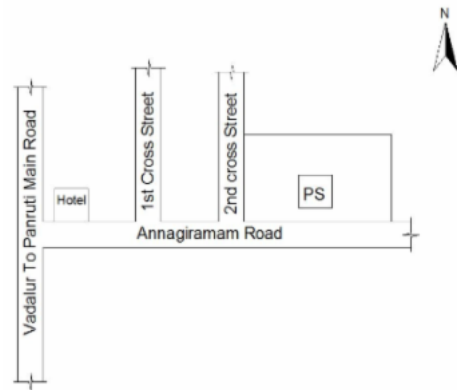

Google Map View

Polling Station Building Front View

Polling Station Front View

Cad View

Minimum Basic Facility (please ✓)	Water	Ramp	Plug Points	Toilet	Healthcare
	✓	✓	✓	✓	

Key MAP View

1 பெயர் : பிரவின்குமார் தந்தை பெயர்: சங்கர் வீட்டு எண் : 1 வயது : 27 பாலினம் : ஆண் Photo is available	SXG0976225	2 பெயர் : மகாதேவி கணவர் பெயர்: சிவலிங்கம் வீட்டு எண் : 1E வயது : 65 பாலினம் : பெண் Photo is available	SXG0885749	3 பெயர் : பானுப்ரியா தந்தை பெயர்: அன்பழகன் வீட்டு எண் : 1E வயது : 34 பாலினம் : பெண் Photo is available	SXG0590679
4 பெயர் : அருண் தந்தை பெயர்: அன்பழகன் வீட்டு எண் : 1E வயது : 31 பாலினம் : ஆண் Photo is available	SXG0590687	5 பெயர் : மகாலட்சுமி மூர்த்தி தந்தை பெயர்: மூர்த்தி கோவிந்தஸ்வாமி வீட்டு எண் : 2 வயது : 41 பாலினம் : பெண் Photo is available	SXG1050665	6 பெயர் : கார்த்திகா தந்தை பெயர்: மூர்த்தி வீட்டு எண் : 2 வயது : 40 பாலினம் : பெண் Photo is available	SXG0687012
7 பெயர் : சேகர் தந்தை பெயர்: கிருஷ்ணமூர்த்தி வீட்டு எண் : 4 வயது : 66 பாலினம் : ஆண் Photo is available	MNG3349610	8 பெயர் : கலா கணவர் பெயர்: சேகர் வீட்டு எண் : 4 வயது : 62 பாலினம் : பெண் Photo is available	MNG3349602	9 பெயர் : அருள்முருகன் தந்தை பெயர்: முனுசாமி வீட்டு எண் : 4 வயது : 40 பாலினம் : ஆண் Photo is available	SXG0341925
10 பெயர் : விக்கனேஷ்பாபு தந்தை பெயர்: சேகர் வீட்டு எண் : 4 வயது : 38 பாலினம் : ஆண் Photo is available	SXG0580407	11 பெயர் : வளர்மதி கணவர் பெயர்: அருள்முருகன் வீட்டு எண் : 4 வயது : 37 பாலினம் : பெண் Photo is available	SXG2906782	12 பெயர் : அசோகன் தந்தை பெயர்: பெருமாள் வீட்டு எண் : 4-B வயது : 74 பாலினம் : ஆண் Photo is available	SXG0591230
13 பெயர் : சாந்தி கணவர் பெயர்: அசோகன் வீட்டு எண் : 4-B வயது : 60 பாலினம் : பெண் Photo is available	SXG0591248	14 பெயர் : கௌதமன் தந்தை பெயர்: அசோகன் வீட்டு எண் : 4-B வயது : 35 பாலினம் : ஆண் Photo is available	SXG0591255	15 பெயர் : பஷீர் தந்தை பெயர்: இப்ராஹிம் வீட்டு எண் : 09 வயது : 54 பாலினம் : ஆண் Photo is available	SXG2876092
16 பெயர் : கதீஜா பீவி ப தந்தை பெயர்: பஷீர் இப்ராஹிம் வீட்டு எண் : 09 வயது : 23 பாலினம் : பெண் Photo is available	SXG2916245	17 பெயர் : மனோஜ் பிரபாகரன் டால்மியா சங்கர் தந்தை பெயர்: டால்மியாசங்கர் வீட்டு எண் : 10 வயது : 36 பாலினம் : ஆண் Photo is available	SYK0198176	18 பெயர் : நடனமூர்த்தி தந்தை பெயர்: தண்டபாணி வீட்டு எண் : 11 வயது : 67 பாலினம் : ஆண் Photo is available	SXG0323303
19 பெயர் : கோபி தந்தை பெயர்: ராமகிருஷ்ணன் வீட்டு எண் : 11 வயது : 54 பாலினம் : ஆண் Photo is available	SXG0591347	20 பெயர் : ஜீவா கணவர் பெயர்: கோபி வீட்டு எண் : 11 வயது : 51 பாலினம் : பெண் Photo is available	SXG0591354	21 பெயர் : யோகேஷ் தந்தை பெயர்: கோபி வீட்டு எண் : 11 வயது : 23 பாலினம் : ஆண் Photo is available	SXG2772226
22 பெயர் : பரத் தந்தை பெயர்: சங்கர் வீட்டு எண் : 12 வயது : 23 பாலினம் : ஆண் Photo is available	SXG2719847	23 பெயர் : எழில்வேந்தன் தந்தை பெயர்: ஞானவேல் வீட்டு எண் : 12/73 வயது : 21 பாலினம் : ஆண் Photo is available	SXG2829299	24 பெயர் : ரவிசுமார் தந்தை பெயர்: ராஜாங்கம் வீட்டு எண் : 14/15 வயது : 54 பாலினம் : ஆண் Photo is available	SXG2973741
25 பெயர் : ரவிசந்திர பாபு முருகன் இதரர் பெயர்: ரவிசந்திர பாபு இந்துமதி வீட்டு எண் : 18 மைனா பேரடைஸ்,பி.டி.ஆர் வயது : 54 பாலினம் : ஆண் Photo is available	SXG3011921	26 பெயர் : வெங்கடேசன் தந்தை பெயர்: திருவாதுரை வீட்டு எண் : 19, மைனா பேரடைஸ் வயது : 57 பாலினம் : ஆண் Photo is available	SXG2988483	27 பெயர் : மாலதி கணவர் பெயர்: வெங்கடேசன் வீட்டு எண் : 19,மைனா பேரடைஸ் வயது : 57 பாலினம் : பெண் Photo is available	SXG2988491
28 பெயர் : பெரியநாயகசாமி தந்தை பெயர்: அந்தோணிசாமி வீட்டு எண் : 27 வயது : 57 பாலினம் : ஆண் Photo is available	GDS2217156	29 பெயர் : மேரிகுளோரியா கணவர் பெயர்: பெரியநாயகசாமி வீட்டு எண் : 27 வயது : 54 பாலினம் : பெண் Photo is available	GDS2217149	30 பெயர் : மேரி ஹெல்லா சோபியா கணவர் பெயர்: ஜான் கென்னடி வீட்டு எண் : 27 வயது : 54 பாலினம் : பெண் Photo is available	SXG2801553