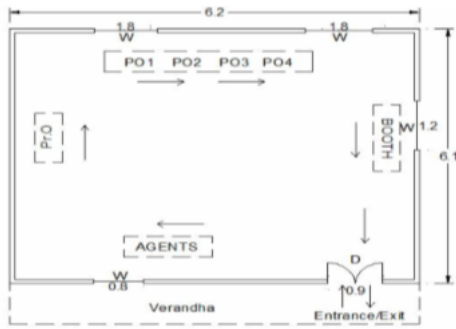

Google Map View

Polling Station Building Front View

Polling Station Front View

Cad View

Minimum Basic Facility (please ✓)	Water	Ramp	Plug Points	Toilet	Healthcare
	✓	✓	✓	✓	

Key MAP View

1 பெயர் : பிரவின்குமார் தந்தை பெயர்: சங்கர் வீட்டு எண் : 1 வயது : 27 பாலினம் : ஆண் Photo is available	SXG0976225	2 பெயர் : மகாதேவி கணவர் பெயர்: சிவலிங்கம் வீட்டு எண் : 1E வயது : 65 பாலினம் : பெண் Photo is available	SXG0885749	3 பெயர் : பானுப்ரியா தந்தை பெயர்: அன்பழகன் வீட்டு எண் : 1E வயது : 34 பாலினம் : பெண் Photo is available	SXG0590679
4 பெயர் : அருண் தந்தை பெயர்: அன்பழகன் வீட்டு எண் : 1E வயது : 31 பாலினம் : ஆண் Photo is available	SXG0590687	5 பெயர் : மகாலட்சுமி மூர்த்தி தந்தை பெயர்: மூர்த்தி கோவிந்தஸ்வாமி வீட்டு எண் : 2 வயது : 41 பாலினம் : பெண் Photo is available	SXG1050665	6 பெயர் : கார்த்திகா தந்தை பெயர்: மூர்த்தி வீட்டு எண் : 2 வயது : 40 பாலினம் : பெண் Photo is available	SXG0687012
7 பெயர் : சேகர் தந்தை பெயர்: கிருஷ்ணமூர்த்தி வீட்டு எண் : 4 வயது : 66 பாலினம் : ஆண் Photo is available	MNG3349610	8 பெயர் : கலா கணவர் பெயர்: சேகர் வீட்டு எண் : 4 வயது : 62 பாலினம் : பெண் Photo is available	MNG3349602	9 பெயர் : அருள்முருகன் தந்தை பெயர்: முனுசாமி வீட்டு எண் : 4 வயது : 40 பாலினம் : ஆண் Photo is available	SXG0341925
10 பெயர் : விக்கனேஷ்பாபு தந்தை பெயர்: சேகர் வீட்டு எண் : 4 வயது : 38 பாலினம் : ஆண் Photo is available	SXG0580407	11 பெயர் : வளர்மதி கணவர் பெயர்: அருள்முருகன் வீட்டு எண் : 4 வயது : 37 பாலினம் : பெண் Photo is available	SXG2906782	12 பெயர் : அசோகன் தந்தை பெயர்: பெருமாள் வீட்டு எண் : 4-B வயது : 74 பாலினம் : ஆண் Photo is available	SXG0591230
13 பெயர் : சாந்தி கணவர் பெயர்: அசோகன் வீட்டு எண் : 4-B வயது : 60 பாலினம் : பெண் Photo is available	SXG0591248	14 பெயர் : கௌதமன் தந்தை பெயர்: அசோகன் வீட்டு எண் : 4-B வயது : 35 பாலினம் : ஆண் Photo is available	SXG0591255	15 பெயர் : பஷீர் தந்தை பெயர்: இப்ராஹிம் வீட்டு எண் : 09 வயது : 54 பாலினம் : ஆண் Photo is available	SXG2876092
16 பெயர் : கதீஜா பீவி ப தந்தை பெயர்: பஷீர் இப்ராஹிம் வீட்டு எண் : 09 வயது : 23 பாலினம் : பெண் Photo is available	SXG2916245	17 பெயர் : மனோஜ் பிரபாகரன் டால்மியா சங்கர் தந்தை பெயர்: டால்மியாசங்கர் வீட்டு எண் : 10 வயது : 36 பாலினம் : ஆண் Photo is available	SYK0198176	18 பெயர் : நடனமூர்த்தி தந்தை பெயர்: தண்டபாணி வீட்டு எண் : 11 வயது : 67 பாலினம் : ஆண் Photo is available	SXG0323303
19 பெயர் : கோபி தந்தை பெயர்: ராமகிருஷ்ணன் வீட்டு எண் : 11 வயது : 54 பாலினம் : ஆண் Photo is available	SXG0591347	20 பெயர் : ஜீவா கணவர் பெயர்: கோபி வீட்டு எண் : 11 வயது : 51 பாலினம் : பெண் Photo is available	SXG0591354	21 பெயர் : யோகேஷ் தந்தை பெயர்: கோபி வீட்டு எண் : 11 வயது : 23 பாலினம் : ஆண் Photo is available	SXG2772226
22 பெயர் : பரத் தந்தை பெயர்: சங்கர் வீட்டு எண் : 12 வயது : 23 பாலினம் : ஆண் Photo is available	SXG2719847	23 பெயர் : எழில்வேந்தன் தந்தை பெயர்: ஞானவேல் வீட்டு எண் : 12/73 வயது : 21 பாலினம் : ஆண் Photo is available	SXG2829299	24 பெயர் : ரவிசுமார் தந்தை பெயர்: ராஜாங்கம் வீட்டு எண் : 14/15 வயது : 54 பாலினம் : ஆண் Photo is available	SXG2973741
25 பெயர் : ரவிசந்திர பாபு முருகன் இதரர் பெயர்: ரவிசந்திர பாபு இந்துமதி வீட்டு எண் : 18 மைனா பேரடைஸ்,பி.டி.ஆர் வயது : 54 பாலினம் : ஆண் Photo is available	SXG3011921	26 பெயர் : வெங்கடேசன் தந்தை பெயர்: திருவாதுரை வீட்டு எண் : 19, மைனா பேரடைஸ் வயது : 57 பாலினம் : ஆண் Photo is available	SXG2988483	27 பெயர் : மாலதி கணவர் பெயர்: வெங்கடேசன் வீட்டு எண் : 19,மைனா பேரடைஸ் வயது : 57 பாலினம் : பெண் Photo is available	SXG2988491
28 பெயர் : பெரியநாயகசாமி தந்தை பெயர்: அந்தோணிசாமி வீட்டு எண் : 27 வயது : 57 பாலினம் : ஆண் Photo is available	GDS2217156	29 பெயர் : மேரிகுளோரியா கணவர் பெயர்: பெரியநாயகசாமி வீட்டு எண் : 27 வயது : 54 பாலினம் : பெண் Photo is available	GDS2217149	30 பெயர் : மேரி ஹெல்லா சோபியா கணவர் பெயர்: ஜான் கென்னடி வீட்டு எண் : 27 வயது : 54 பாலினம் : பெண் Photo is available	SXG2801553