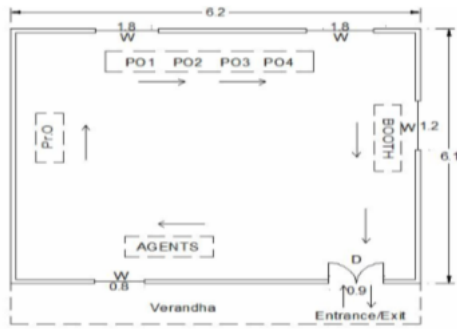

Google Map View

Polling Station Building Front View

Polling Station Front View

Cad View

Minimum Basic Facility (please ✓)	Water	Ramp	Plug Points	Toilet	Healthcare
	✓	✓	✓	✓	

Key MAP View

1 பெயர் : ஜாஷ் தந்தை பெயர்: ஜான் வீட்டு எண் : 236 வயது : 28 பாலினம் : ஆண் Photo is available	SXG1055508	2 பெயர் : செந்தில்குமார் தந்தை பெயர்: கேசவன் வீட்டு எண் : 238 வயது : 41 பாலினம் : ஆண் Photo is available	SXG0283135	3 பெயர் : சிவசங்கரி தந்தை பெயர்: ஆறுமுகம் வீட்டு எண் : 238 வயது : 34 பாலினம் : பெண் Photo is available	UOM0550178
4 பெயர் : பரணிதரன் தந்தை பெயர்: நடராஜன் வீட்டு எண் : 239 வயது : 31 பாலினம் : ஆண் Photo is available	SXG0686196	5 பெயர் : கணேசன் தந்தை பெயர்: வீரப்பன் வீட்டு எண் : 241 வயது : 45 பாலினம் : ஆண் Photo is available	MNG1373158	6 பெயர் : மலர் கணவர் பெயர்: கணேசன் வீட்டு எண் : 241 வயது : 36 பாலினம் : பெண் Photo is available	SXG2762144
7 பெயர் : பரசுராமன் தந்தை பெயர்: பாவாடை வீட்டு எண் : 242 வயது : 38 பாலினம் : ஆண் Photo is available	SXG0313270	# 8 பெயர் : வீ சரண்யா கணவர் பெயர்: பரசுராமன் வீட்டு எண் : 242 வயது : 33 பாலினம் : பெண் Photo is available	SXG0343996	9 பெயர் : ஜோதி தந்தை பெயர்: வீரப்பன் வீட்டு எண் : 243 வயது : 64 பாலினம் : ஆண் Photo is available	SXG0089581
10 பெயர் : கலியமூர்த்தி தந்தை பெயர்: கோவிந்தசாமி வீட்டு எண் : 243 வயது : 63 பாலினம் : ஆண் Photo is available	SXG2306587	11 பெயர் : சுசீலா கணவர் பெயர்: ஜோதி வீட்டு எண் : 243 வயது : 53 பாலினம் : பெண் Photo is available	SXG2361285	12 பெயர் : செல்வி கணவர் பெயர்: கலியமூர்த்தி வீட்டு எண் : 244 வயது : 57 பாலினம் : பெண் Photo is available	SXG2306595
13 பெயர் : மணிகண்டன் தந்தை பெயர்: கலியமூர்த்தி வீட்டு எண் : 244 வயது : 37 பாலினம் : ஆண் Photo is available	SXG0942086	14 பெயர் : நாகம்மாள் தந்தை பெயர்: ராஜேந்திரன் வீட்டு எண் : 244 வயது : 32 பாலினம் : பெண் Photo is available	ULP0510354	15 பெயர் : முத்து தந்தை பெயர்: சின்னசாமி வீட்டு எண் : 246 வயது : 80 பாலினம் : ஆண் Photo is available	SXG2361293
16 பெயர் : பேபி கணவர் பெயர்: முத்து வீட்டு எண் : 246 வயது : 72 பாலினம் : பெண் Photo is available	SXG2361301	17 பெயர் : ராஜேந்திரன் தந்தை பெயர்: முத்து வீட்டு எண் : 246 வயது : 47 பாலினம் : ஆண் Photo is available	SXG0285775	18 பெயர் : சந்திரலேகா கணவர் பெயர்: ராஜேந்திரன் வீட்டு எண் : 246 வயது : 43 பாலினம் : பெண் Photo is available	SXG0125146
19 பெயர் : செளந்தரராஜன் தந்தை பெயர்: கலியபெருமாள் வீட்டு எண் : 250 வயது : 62 பாலினம் : ஆண் Photo is available	SXG0194647	20 பெயர் : குமுதவள்ளி கணவர் பெயர்: செளந்தரராஜன் வீட்டு எண் : 250 வயது : 55 பாலினம் : பெண் Photo is available	SXG0194662	21 பெயர் : கமலேஸ்வரி கணவர் பெயர்: முத்து வீட்டு எண் : 252 வயது : 54 பாலினம் : பெண் Photo is available	SXG0143784
22 பெயர் : கிருஷ்ணமூர்த்தி தந்தை பெயர்: அண்ணாமலை வீட்டு எண் : 253 வயது : 54 பாலினம் : ஆண் Photo is available	SXG0020974	23 பெயர் : சந்திரகாந்தா கணவர் பெயர்: கிருஷ்ணமூர்த்தி வீட்டு எண் : 253 வயது : 46 பாலினம் : பெண் Photo is available	SXG0020966	24 பெயர் : இலக்கியா தந்தை பெயர்: கிருஷ்ணமூர்த்தி வீட்டு எண் : 253 வயது : 26 பாலினம் : பெண் Photo is available	SXG2083582
25 பெயர் : பாரதிகண்ணன் தந்தை பெயர்: கிருஷ்ணமூர்த்தி வீட்டு எண் : 253 வயது : 24 பாலினம் : ஆண் Photo is available	SXG2637940	26 பெயர் : சொர்ணம் கணவர் பெயர்: சின்னப்பன் வீட்டு எண் : 255 வயது : 69 பாலினம் : பெண் Photo is available	SXG0065441	#2 27 பெயர் : கற்பகவல்லி இராஜேந்திரன் கணவர் பெயர்: ராஜேந்திரன் வீட்டு எண் : 255 வயது : 66 பாலினம் : பெண் Photo is available	MNG2207330
28 பெயர் : நடேசன் தந்தை பெயர்: பாவாடை வீட்டு எண் : 255 வயது : 61 பாலினம் : ஆண் Photo is available	SXG1056951	29 பெயர் : கலைச்செல்வி கணவர் பெயர்: நடேசன் வீட்டு எண் : 255 வயது : 58 பாலினம் : பெண் Photo is available	SXG1088319	#2 30 பெயர் : ராஜ்குமார் ரா தந்தை பெயர்: ராஜேந்திரன் வீட்டு எண் : 255 வயது : 43 பாலினம் : ஆண் Photo is available	MNG2207355