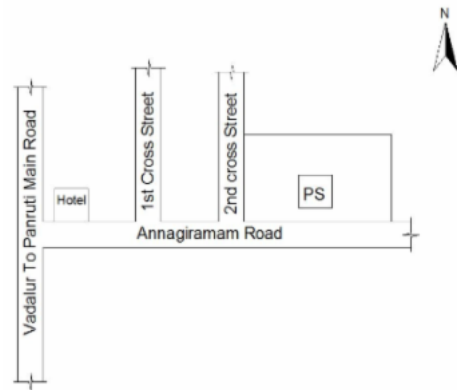

Google Map View

Polling Station Building Front View

Polling Station Front View

Cad View

Minimum Basic Facility (please ✓)	Water	Ramp	Plug Points	Toilet	Healthcare
	✓	✓	✓	✓	

Key MAP View

1 பெயர் : ஜாஷ் தந்தை பெயர்: ஜான் வீட்டு எண் : 236 வயது : 28 பாலினம் : ஆண் Photo is available	SXG1055508	2 பெயர் : செந்தில்குமார் தந்தை பெயர்: கேசவன் வீட்டு எண் : 238 வயது : 41 பாலினம் : ஆண் Photo is available	SXG0283135	3 பெயர் : சிவசங்கரி தந்தை பெயர்: ஆறுமுகம் வீட்டு எண் : 238 வயது : 34 பாலினம் : பெண் Photo is available	UOM0550178
4 பெயர் : பரணிதரன் தந்தை பெயர்: நடராஜன் வீட்டு எண் : 239 வயது : 31 பாலினம் : ஆண் Photo is available	SXG0686196	5 பெயர் : கணேசன் தந்தை பெயர்: வீரப்பன் வீட்டு எண் : 241 வயது : 45 பாலினம் : ஆண் Photo is available	MNG1373158	6 பெயர் : மலர் கணவர் பெயர்: கணேசன் வீட்டு எண் : 241 வயது : 36 பாலினம் : பெண் Photo is available	SXG2762144
7 பெயர் : பரசுராமன் தந்தை பெயர்: பாவாடை வீட்டு எண் : 242 வயது : 38 பாலினம் : ஆண் Photo is available	SXG0313270	# 8 பெயர் : வீ சரண்யா கணவர் பெயர்: பரசுராமன் வீட்டு எண் : 242 வயது : 33 பாலினம் : பெண் Photo is available	SXG0343996	9 பெயர் : ஜோதி தந்தை பெயர்: வீரப்பன் வீட்டு எண் : 243 வயது : 64 பாலினம் : ஆண் Photo is available	SXG0089581
10 பெயர் : கலியமூர்த்தி தந்தை பெயர்: கோவிந்தசாமி வீட்டு எண் : 243 வயது : 63 பாலினம் : ஆண் Photo is available	SXG2306587	11 பெயர் : சுசீலா கணவர் பெயர்: ஜோதி வீட்டு எண் : 243 வயது : 53 பாலினம் : பெண் Photo is available	SXG2361285	12 பெயர் : செல்வி கணவர் பெயர்: கலியமூர்த்தி வீட்டு எண் : 244 வயது : 57 பாலினம் : பெண் Photo is available	SXG2306595
13 பெயர் : மணிகண்டன் தந்தை பெயர்: கலியமூர்த்தி வீட்டு எண் : 244 வயது : 37 பாலினம் : ஆண் Photo is available	SXG0942086	14 பெயர் : நாகம்மாள் தந்தை பெயர்: ராஜேந்திரன் வீட்டு எண் : 244 வயது : 32 பாலினம் : பெண் Photo is available	ULP0510354	15 பெயர் : முத்து தந்தை பெயர்: சின்னசாமி வீட்டு எண் : 246 வயது : 80 பாலினம் : ஆண் Photo is available	SXG2361293
16 பெயர் : பேபி கணவர் பெயர்: முத்து வீட்டு எண் : 246 வயது : 72 பாலினம் : பெண் Photo is available	SXG2361301	17 பெயர் : ராஜேந்திரன் தந்தை பெயர்: முத்து வீட்டு எண் : 246 வயது : 47 பாலினம் : ஆண் Photo is available	SXG0285775	18 பெயர் : சந்திரலேகா கணவர் பெயர்: ராஜேந்திரன் வீட்டு எண் : 246 வயது : 43 பாலினம் : பெண் Photo is available	SXG0125146
19 பெயர் : செளந்தரராஜன் தந்தை பெயர்: கலியபெருமாள் வீட்டு எண் : 250 வயது : 62 பாலினம் : ஆண் Photo is available	SXG0194647	20 பெயர் : குமுதவள்ளி கணவர் பெயர்: செளந்தரராஜன் வீட்டு எண் : 250 வயது : 55 பாலினம் : பெண் Photo is available	SXG0194662	21 பெயர் : கமலேஸ்வரி கணவர் பெயர்: முத்து வீட்டு எண் : 252 வயது : 54 பாலினம் : பெண் Photo is available	SXG0143784
22 பெயர் : கிருஷ்ணமூர்த்தி தந்தை பெயர்: அண்ணாமலை வீட்டு எண் : 253 வயது : 54 பாலினம் : ஆண் Photo is available	SXG0020974	23 பெயர் : சந்திரகாந்தா கணவர் பெயர்: கிருஷ்ணமூர்த்தி வீட்டு எண் : 253 வயது : 46 பாலினம் : பெண் Photo is available	SXG0020966	24 பெயர் : இலக்கியா தந்தை பெயர்: கிருஷ்ணமூர்த்தி வீட்டு எண் : 253 வயது : 26 பாலினம் : பெண் Photo is available	SXG2083582
25 பெயர் : பாரதிகண்ணன் தந்தை பெயர்: கிருஷ்ணமூர்த்தி வீட்டு எண் : 253 வயது : 24 பாலினம் : ஆண் Photo is available	SXG2637940	26 பெயர் : சொர்ணம் கணவர் பெயர்: சின்னப்பன் வீட்டு எண் : 255 வயது : 69 பாலினம் : பெண் Photo is available	SXG0065441	#2 27 பெயர் : கற்பகவல்லி இராஜேந்திரன் கணவர் பெயர்: ராஜேந்திரன் வீட்டு எண் : 255 வயது : 66 பாலினம் : பெண் Photo is available	MNG2207330
28 பெயர் : நடேசன் தந்தை பெயர்: பாவாடை வீட்டு எண் : 255 வயது : 61 பாலினம் : ஆண் Photo is available	SXG1056951	29 பெயர் : கலைச்செல்வி கணவர் பெயர்: நடேசன் வீட்டு எண் : 255 வயது : 58 பாலினம் : பெண் Photo is available	SXG1088319	#2 30 பெயர் : ராஜ்குமார் ரா தந்தை பெயர்: ராஜேந்திரன் வீட்டு எண் : 255 வயது : 43 பாலினம் : ஆண் Photo is available	MNG2207355