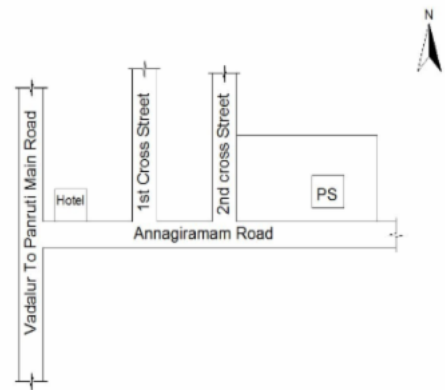

Google Map View

Polling Station Building Front View

Polling Station Front View

Cad View

Key MAP View

1 பெயர் : பாலகிருஷ்ணன் தாயின் பெயர் : லெட்சுமி வீட்டு எண் : 1 வயது : 59 பாலினம் : ஆண்	SXG0283838 Photo is available	2 பெயர் : மலர்விழி கணவர் பெயர் : காளியப்பன் வீட்டு எண் : 1 வயது : 58 பாலினம் : பெண்	SXG0280537 Photo is available	3 பெயர் : காளியப்பன் தந்தை பெயர் : கந்தவேல் வீட்டு எண் : 1 வயது : 52 பாலினம் : ஆண்	SXG0280529 Photo is available
4 பெயர் : ஜோதிலட்சுமி தந்தை பெயர் : முனுசாமி வீட்டு எண் : 1 வயது : 48 பாலினம் : பெண்	SXG0591859 Photo is available	5 பெயர் : பரமேஸ்வரி தந்தை பெயர் : பாலகிருஷ்ணன் வீட்டு எண் : 1 வயது : 43 பாலினம் : பெண்	SXG0283804 Photo is available	6 பெயர் : திரிஷா தந்தை பெயர் : காளியப்பன் வீட்டு எண் : 1 வயது : 20 பாலினம் : பெண்	SXG2949915 Photo is available
7 பெயர் : கந்தன் தந்தை பெயர் : வேலு வீட்டு எண் : 1E வயது : 81 பாலினம் : ஆண்	MNG2051548 Photo is available	8 பெயர் : அருள்தாஸ் தந்தை பெயர் : கோவிந்தசாமி வீட்டு எண் : 1E வயது : 75 பாலினம் : ஆண்	SXG0937664 Photo is available	9 பெயர் : ரமேஷ் தந்தை பெயர் : ரங்கன் வீட்டு எண் : 1E வயது : 48 பாலினம் : ஆண்	SXG0770008 Photo is available
10 பெயர் : ராஜேஷ் தந்தை பெயர் : அருள்தாஸ் வீட்டு எண் : 1E வயது : 47 பாலினம் : ஆண்	SXG0937813 Photo is available	11 பெயர் : ராஜேந்திரன் ஜி தந்தை பெயர் : கோபாலசாமி வீட்டு எண் : 2 வயது : 67 பாலினம் : ஆண்	SXG2954931 Photo is available	12 பெயர் : பிரசாத் தந்தை பெயர் : எபநேசர் வீட்டு எண் : 2 வயது : 66 பாலினம் : ஆண்	MNG2155158 Photo is available
13 பெயர் : சத்யநாராயணன் தந்தை பெயர் : சீனிவாசன் வீட்டு எண் : 2 வயது : 66 பாலினம் : ஆண்	SXG2422244 Photo is available	14 பெயர் : ஷீபா தரணி ரேகா ஜெபின் டேவிட் கணவர் பெயர் : பிரசாத் வீட்டு எண் : 2 வயது : 59 பாலினம் : பெண்	MNG2155299 Photo is available	15 பெயர் : சத்தியபாமா கணவர் பெயர் : ராஜேந்திரன் வீட்டு எண் : 2 வயது : 54 பாலினம் : பெண்	SXG2950707 Photo is available
16 பெயர் : ராமராஜ் கோ தந்தை பெயர் : கோபி வீட்டு எண் : 2ஏ பி ஜே அப்துல்கலாம் தெரு வயது : 34 பாலினம் : ஆண்	SXG2964906 Photo is available	17 பெயர் : வனிதா கணவர் பெயர் : கோபி வீட்டு எண் : 2 ஏ ஜே பி அப்துல் கலாம் தெரு வயது : 56 பாலினம் : பெண்	SXG2978286 Photo is available	18 பெயர் : பவித்ரா தந்தை பெயர் : கோபி வீட்டு எண் : 2 ஏ,பி,ஜே அப்துல் கலாம் தெரு வயது : 26 பாலினம் : பெண்	SXG2972818 Photo is available
19 பெயர் : பிரவீன்குமார் தந்தை பெயர் : தமிழ்செல்வம் வீட்டு எண் : 03 வயது : 20 பாலினம் : ஆண்	SXG2877017 Photo is available	20 பெயர் : ஏசுதாசு தந்தை பெயர் : காந்திசாமிநாதன் வீட்டு எண் : 5A வயது : 48 பாலினம் : ஆண்	MNG2051050 Photo is available	# 21 பெயர் : சீனிவாசன் த தந்தை பெயர் : தட்சனாமுர்த்தி வீட்டு எண் : 7 வயது : 52 பாலினம் : ஆண்	SXG0908681 Photo is available
22 பெயர் : திரிபுரசுந்தரி கணவர் பெயர் : சீனிவாசன் வீட்டு எண் : 7 வயது : 49 பாலினம் : பெண்	SXG0908590 Photo is available	23 பெயர் : பாரதி தந்தை பெயர் : ராதாகிருஷ்ணன் வீட்டு எண் : 7 வயது : 22 பாலினம் : ஆண்	SXG2793099 Photo is available	24 பெயர் : அமலா கணவர் பெயர் : ஜான்சாம்ராபர்ட் வீட்டு எண் : 7-A வயது : 53 பாலினம் : பெண்	SXG0487488 Photo is available
25 பெயர் : சையத்அலி நெ சை தந்தை பெயர் : சையத் நவாப்ஜான் வீட்டு எண் : 8 வயது : 69 பாலினம் : ஆண்	SXG2892685 Photo is available	26 பெயர் : தாமரைச்செல்வன் தந்தை பெயர் : கலியபெருமாள் வீட்டு எண் : 8 வயது : 61 பாலினம் : ஆண்	GDS2908291 Photo is available	27 பெயர் : சரஸ்வதி கணவர் பெயர் : தாமரைச்செல்வன் வீட்டு எண் : 8 வயது : 58 பாலினம் : பெண்	GDS2908309 Photo is available
28 பெயர் : ரஹிமுன்னிஸா பேகம் கணவர் பெயர் : சையத் அலி வீட்டு எண் : 8 வயது : 45 பாலினம் : பெண்	SXG0060285 Photo is available	29 பெயர் : ஜெயலட்சுமி கணவர் பெயர் : பிரபு வீட்டு எண் : 8 வயது : 41 பாலினம் : பெண்	SXG0340406 Photo is available	30 பெயர் : ராஜசேகரன் தந்தை பெயர் : ராஜவேல் வீட்டு எண் : 8 வயது : 31 பாலினம் : ஆண்	SXG0592188 Photo is available