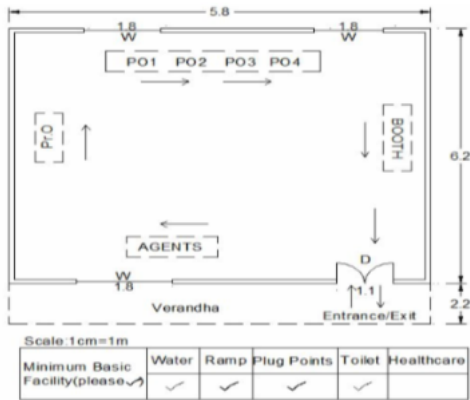

Google Map View

Polling Station Building Front View

Polling Station Front View

Cad View

Key MAP View

1 பெயர் : பாலகிருஷ்ணன் தாயின் பெயர் : லெட்சுமி வீட்டு எண் : 1 வயது : 59 பாலினம் : ஆண்	SXG0283838 Photo is available	2 பெயர் : மலர்விழி கணவர் பெயர் : காளியப்பன் வீட்டு எண் : 1 வயது : 58 பாலினம் : பெண்	SXG0280537 Photo is available	3 பெயர் : காளியப்பன் தந்தை பெயர் : கந்தவேல் வீட்டு எண் : 1 வயது : 52 பாலினம் : ஆண்	SXG0280529 Photo is available
4 பெயர் : ஜோதிலட்சுமி தந்தை பெயர் : முனுசாமி வீட்டு எண் : 1 வயது : 48 பாலினம் : பெண்	SXG0591859 Photo is available	5 பெயர் : பரமேஸ்வரி தந்தை பெயர் : பாலகிருஷ்ணன் வீட்டு எண் : 1 வயது : 43 பாலினம் : பெண்	SXG0283804 Photo is available	6 பெயர் : திரிஷா தந்தை பெயர் : காளியப்பன் வீட்டு எண் : 1 வயது : 20 பாலினம் : பெண்	SXG2949915 Photo is available
7 பெயர் : கந்தன் தந்தை பெயர் : வேலு வீட்டு எண் : 1E வயது : 81 பாலினம் : ஆண்	MNG2051548 Photo is available	8 பெயர் : அருள்தாஸ் தந்தை பெயர் : கோவிந்தசாமி வீட்டு எண் : 1E வயது : 75 பாலினம் : ஆண்	SXG0937664 Photo is available	9 பெயர் : ரமேஷ் தந்தை பெயர் : ரங்கன் வீட்டு எண் : 1E வயது : 48 பாலினம் : ஆண்	SXG0770008 Photo is available
10 பெயர் : ராஜேஷ் தந்தை பெயர் : அருள்தாஸ் வீட்டு எண் : 1E வயது : 47 பாலினம் : ஆண்	SXG0937813 Photo is available	11 பெயர் : ராஜேந்திரன் ஜி தந்தை பெயர் : கோபாலசாமி வீட்டு எண் : 2 வயது : 67 பாலினம் : ஆண்	SXG2954931 Photo is available	12 பெயர் : பிரசாத் தந்தை பெயர் : எபநேசர் வீட்டு எண் : 2 வயது : 66 பாலினம் : ஆண்	MNG2155158 Photo is available
13 பெயர் : சத்யநாராயணன் தந்தை பெயர் : சீனிவாசன் வீட்டு எண் : 2 வயது : 66 பாலினம் : ஆண்	SXG2422244 Photo is available	14 பெயர் : ஷீபா தரணி ரேகா ஜெபின் டேவிட் கணவர் பெயர் : பிரசாத் வீட்டு எண் : 2 வயது : 59 பாலினம் : பெண்	MNG2155299 Photo is available	15 பெயர் : சத்தியபாமா கணவர் பெயர் : ராஜேந்திரன் வீட்டு எண் : 2 வயது : 54 பாலினம் : பெண்	SXG2950707 Photo is available
16 பெயர் : ராமராஜ் கோ தந்தை பெயர் : கோபி வீட்டு எண் : 2ஏ பி ஜே அப்துல்கலாம் தெரு வயது : 34 பாலினம் : ஆண்	SXG2964906 Photo is available	17 பெயர் : வனிதா கணவர் பெயர் : கோபி வீட்டு எண் : 2 ஏ ஜே பி அப்துல் கலாம் தெரு வயது : 56 பாலினம் : பெண்	SXG2978286 Photo is available	18 பெயர் : பவித்ரா தந்தை பெயர் : கோபி வீட்டு எண் : 2 ஏ,பி,ஜே அப்துல் கலாம் தெரு வயது : 26 பாலினம் : பெண்	SXG2972818 Photo is available
19 பெயர் : பிரவீன்குமார் தந்தை பெயர் : தமிழ்செல்வம் வீட்டு எண் : 03 வயது : 20 பாலினம் : ஆண்	SXG2877017 Photo is available	20 பெயர் : ஏசுதாசு தந்தை பெயர் : காந்திசாமிநாதன் வீட்டு எண் : 5A வயது : 48 பாலினம் : ஆண்	MNG2051050 Photo is available	# 21 பெயர் : சீனிவாசன் த தந்தை பெயர் : தட்சனாமுர்த்தி வீட்டு எண் : 7 வயது : 52 பாலினம் : ஆண்	SXG0908681 Photo is available
22 பெயர் : திரிபுரசுந்தரி கணவர் பெயர் : சீனிவாசன் வீட்டு எண் : 7 வயது : 49 பாலினம் : பெண்	SXG0908590 Photo is available	23 பெயர் : பாரதி தந்தை பெயர் : ராதாகிருஷ்ணன் வீட்டு எண் : 7 வயது : 22 பாலினம் : ஆண்	SXG2793099 Photo is available	24 பெயர் : அமலா கணவர் பெயர் : ஜான்சாம்ராபர்ட் வீட்டு எண் : 7-A வயது : 53 பாலினம் : பெண்	SXG0487488 Photo is available
25 பெயர் : சையத்அலி நெ சை தந்தை பெயர் : சையத் நவாப்ஜான் வீட்டு எண் : 8 வயது : 69 பாலினம் : ஆண்	SXG2892685 Photo is available	26 பெயர் : தாமரைச்செல்வன் தந்தை பெயர் : கலியபெருமாள் வீட்டு எண் : 8 வயது : 61 பாலினம் : ஆண்	GDS2908291 Photo is available	27 பெயர் : சரஸ்வதி கணவர் பெயர் : தாமரைச்செல்வன் வீட்டு எண் : 8 வயது : 58 பாலினம் : பெண்	GDS2908309 Photo is available
28 பெயர் : ரஹிமுன்னிஸா பேகம் கணவர் பெயர் : சையத் அலி வீட்டு எண் : 8 வயது : 45 பாலினம் : பெண்	SXG0060285 Photo is available	29 பெயர் : ஜெயலட்சுமி கணவர் பெயர் : பிரபு வீட்டு எண் : 8 வயது : 41 பாலினம் : பெண்	SXG0340406 Photo is available	30 பெயர் : ராஜசேகரன் தந்தை பெயர் : ராஜவேல் வீட்டு எண் : 8 வயது : 31 பாலினம் : ஆண்	SXG0592188 Photo is available