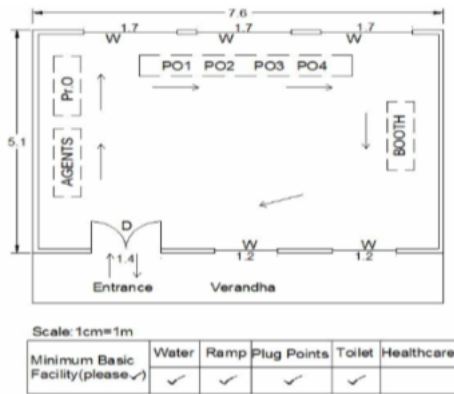

Google Map View

Polling Station Building Front View

Polling Station Front View

Cad View

Key MAP View

1 பெயர் : சரவணன் தந்தை பெயர்: நாராயணசாமி வீட்டு எண் : 1E வயது : 50 பாலினம் : ஆண் Photo is available	SXG0386417	2 பெயர் : வசந்தா கணவர் பெயர்: பன்னீர்செல்வம் வீட்டு எண் : 5 வயது : 67 பாலினம் : பெண் Photo is available	SXG2361806	3 பெயர் : ராஜா தந்தை பெயர்: பன்னீர்செல்வம் வீட்டு எண் : 5 வயது : 42 பாலினம் : ஆண் Photo is available	GDS2215846
4 பெயர் : வெங்கடேசன் தந்தை பெயர்: துரையப்பன் வீட்டு எண் : 11 வயது : 66 பாலினம் : ஆண் Photo is available	GDS1268150	5 பெயர் : கார்த்திகேயன் தந்தை பெயர்: பாண்டிரங்கன் வீட்டு எண் : 54 வயது : 45 பாலினம் : ஆண் Photo is available	GDS1266840	6 பெயர் : ராதாகிருஷ்ணன் தந்தை பெயர்: சிகாமணி வீட்டு எண் : 101 வயது : 64 பாலினம் : ஆண் Photo is available	GDS1267400
7 பெயர் : அஞ்சலை கணவர் பெயர்: ராதாகிருஷ்ணன் வீட்டு எண் : 101 வயது : 59 பாலினம் : பெண் Photo is available	SXG2361814	8 பெயர் : சத்யா தந்தை பெயர்: ராதாகிருஷ்ணன் வீட்டு எண் : 101ஏ வயது : 21 பாலினம் : ஆண் Photo is available	SXG2831378	9 பெயர் : தையல்நாயகி கணவர் பெயர்: வீரமுத்து வீட்டு எண் : 150 வயது : 65 பாலினம் : பெண் Photo is available	SXG0975490
10 பெயர் : ஜெயக்கொடி கணவர் பெயர்: செங்கல்ராஜ் வீட்டு எண் : 150 வயது : 54 பாலினம் : பெண் Photo is available	SXG2361830	11 பெயர் : பவுன்ராசு தந்தை பெயர்: அரிபுத்திரன் வீட்டு எண் : 151 வயது : 61 பாலினம் : ஆண் Photo is available	SXG2361848	12 பெயர் : ராணி கணவர் பெயர்: பவுன்ராசு வீட்டு எண் : 151 வயது : 56 பாலினம் : பெண் Photo is available	SXG2361855
13 பெயர் : முத்துசாமி தந்தை பெயர்: அரிபுத்திரன் வீட்டு எண் : 153 வயது : 67 பாலினம் : ஆண் Photo is available	SXG2361863	14 பெயர் : ராஜேஸ்வரி கணவர் பெயர்: முத்துசாமி வீட்டு எண் : 153 வயது : 60 பாலினம் : பெண் Photo is available	SXG2361871	15 பெயர் : அய்யப்பன் தந்தை பெயர்: முத்துசாமி வீட்டு எண் : 153 வயது : 46 பாலினம் : ஆண் Photo is available	GDS1396035
16 பெயர் : பாலு தந்தை பெயர்: முத்துசாமி வீட்டு எண் : 153 வயது : 43 பாலினம் : ஆண் Photo is available	GDS2215952	17 பெயர் : ஆறுமுகம் தந்தை பெயர்: முத்துசாமி வீட்டு எண் : 153 வயது : 35 பாலினம் : ஆண் Photo is available	SXG1064922	18 பெயர் : மகாலட்சுமி கணவர் பெயர்: ஆறுமுகம் வீட்டு எண் : 153 வயது : 26 பாலினம் : பெண் Photo is available	SXG1087543
19 பெயர் : நதியா ஐ தந்தை பெயர்: ஐய்யப்பன் வீட்டு எண் : 153/2 வயது : 20 பாலினம் : பெண் Photo is available	SXG2965424	20 பெயர் : தமயந்தி கணவர் பெயர்: ராமகிருஷ்ணன் வீட்டு எண் : 154 வயது : 61 பாலினம் : பெண் Photo is available	SXG2361889	21 பெயர் : கமலா கணவர் பெயர்: பழனிவேல் வீட்டு எண் : 155 வயது : 67 பாலினம் : பெண் Photo is available	SXG2361897
22 பெயர் : இந்திராணி கணவர் பெயர்: அன்புமணி வீட்டு எண் : 155 வயது : 49 பாலினம் : பெண் Photo is available	GDS1395250	23 பெயர் : பரணி தரன் தந்தை பெயர்: அன்புமணி வீட்டு எண் : 155 வயது : 24 பாலினம் : ஆண் Photo is available	SXG2908804	24 பெயர் : சேகர் தந்தை பெயர்: தனசிங்கு வீட்டு எண் : 156 வயது : 52 பாலினம் : ஆண் Photo is available	SXG2361913
25 பெயர் : லலிதா கணவர் பெயர்: சேகர் வீட்டு எண் : 156 வயது : 50 பாலினம் : பெண் Photo is available	GDS1267541	26 பெயர் : அஷ்வத்ராமன் தந்தை பெயர்: சேகர் வீட்டு எண் : 156 வயது : 26 பாலினம் : ஆண் Photo is available	SXG0975458	27 பெயர் : பவித்ரா தந்தை பெயர்: சேகர் வீட்டு எண் : 156 வயது : 24 பாலினம் : பெண் Photo is available	SXG2638724
28 பெயர் : மதுமிதா தந்தை பெயர்: சேகர் வீட்டு எண் : 156 வயது : 21 பாலினம் : பெண் Photo is available	SXG2831436	29 பெயர் : ஐயாசாமி தந்தை பெயர்: சாமிகண்ணு வீட்டு எண் : 157 வயது : 56 பாலினம் : ஆண் Photo is available	GDS1267707	30 பெயர் : தமிழ்மணி கணவர் பெயர்: ஐயாசாமி வீட்டு எண் : 157 வயது : 53 பாலினம் : பெண் Photo is available	GDS1267699