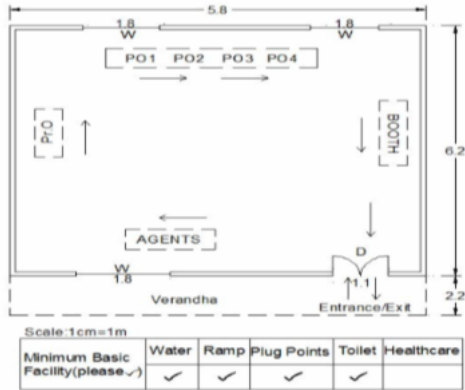

Google Map View

Polling Station Building Front View

Polling Station Front View

Cad View

Key MAP View

1 பெயர் : ரகுபதி தந்தை பெயர்: ராமசாமி வீட்டு எண் : 1E வயது : 68 பாலினம் : ஆண்	SXG0593145 Photo is available	2 பெயர் : குணசேகரன் தந்தை பெயர்: கலியன் வீட்டு எண் : 1E வயது : 61 பாலினம் : ஆண்	SXG0938118 Photo is available	3 பெயர் : சுப்புலட்சுமி கணவர் பெயர்: சாக்ரடிஸ் வீட்டு எண் : 1E வயது : 51 பாலினம் : பெண்	SXG0800219 Photo is available
4 பெயர் : வெற்றிச்செல்வன் தந்தை பெயர்: தாமோதரன் வீட்டு எண் : 1E வயது : 51 பாலினம் : ஆண்	SXG0770867 Photo is available	5 பெயர் : சுகன்யா கணவர் பெயர்: சீனிவாசன் வீட்டு எண் : 1E வயது : 45 பாலினம் : பெண்	SXG0593343 Photo is available	6 பெயர் : ஜெயா கணவர் பெயர்: வெற்றிச்செல்வன் வீட்டு எண் : 1E வயது : 44 பாலினம் : பெண்	SXG0770743 Photo is available
7 பெயர் : தேவிமகாலட்சுமி கணவர் பெயர்: அசோக் வீட்டு எண் : 1E வயது : 37 பாலினம் : பெண்	SXG0722868 Photo is available	8 பெயர் : சமசுதீன் தந்தை பெயர்: காதர்பாஷா வீட்டு எண் : 1E வயது : 36 பாலினம் : ஆண்	SXG0723072 Photo is available	9 பெயர் : அபர்ணா தந்தை பெயர்: அண்ணாமலை வீட்டு எண் : 1E வயது : 34 பாலினம் : பெண்	SXG0285668 Photo is available
10 பெயர் : சித்ரா கணவர் பெயர்: தெய்வீகன் வீட்டு எண் : 1E வயது : 32 பாலினம் : பெண்	SXG0722876 Photo is available	11 பெயர் : ரகுநாதன் தந்தை பெயர்: ராமானுஜம் வீட்டு எண் : 1E வயது : 31 பாலினம் : ஆண்	SXG0938076 Photo is available	12 பெயர் : பிரபாகரன் தந்தை பெயர்: ஆறுமுகம் வீட்டு எண் : 1E வயது : 24 பாலினம் : ஆண்	SXG2675403 Photo is available
13 பெயர் : பிச்சை தந்தை பெயர்: சின்னப்பன் வீட்டு எண் : 2 வயது : 71 பாலினம் : ஆண்	MNG2014769 Photo is available	14 பெயர் : ஆரோக்கியமேரி கணவர் பெயர்: பிச்சை வீட்டு எண் : 2 வயது : 66 பாலினம் : பெண்	MNG2014777 Photo is available	# 15 பெயர் : சஷ்ணா சத்தியவதனி கணவர் பெயர்: ராஜன் இளங்கோவன் வீட்டு எண் : 2ஜி, துளசி குடியிருப்பு வயது : 40 பாலினம் : பெண்	ULP0013961 Photo is available
16 பெயர் : சப்தரிஷி தந்தை பெயர்: நரசிம்மன் வீட்டு எண் : 002 தரைதளம் வயது : 26 பாலினம் : ஆண்	SYK0996371 Photo is available	17 பெயர் : ராமய்யன் தந்தை பெயர்: கிருஷ்ணசாமி வீட்டு எண் : 3 வயது : 74 பாலினம் : ஆண்	SXG0145615 Photo is available	18 பெயர் : பிரபாகரன் தந்தை பெயர்: ராமய்யன் வீட்டு எண் : 3 வயது : 48 பாலினம் : ஆண்	SXG0145631 Photo is available
19 பெயர் : இளங்கோவன் தந்தை பெயர்: பெருமாள் வீட்டு எண் : 3 வயது : 38 பாலினம் : ஆண்	SXG0343319 Photo is available	20 பெயர் : முத்துசாமி தந்தை பெயர்: பூமாலை வீட்டு எண் : 4 வயது : 78 பாலினம் : ஆண்	GDS2750065 Photo is available	21 பெயர் : லட்சுமி கணவர் பெயர்: குட்டியப்பன் வீட்டு எண் : 4 வயது : 72 பாலினம் : பெண்	SXG0279299 Photo is available
22 பெயர் : ராமலிங்கம் தந்தை பெயர்: அமிர்தகணேசன் வீட்டு எண் : 4 வயது : 71 பாலினம் : ஆண்	SXG2081685 Photo is available	23 பெயர் : ராஜாத்தி கணவர் பெயர்: முத்துசாமி வீட்டு எண் : 4 வயது : 70 பாலினம் : பெண்	GDS2750115 Photo is available	24 பெயர் : மகேஸ்வரி கணவர் பெயர்: ராமலிங்கம் வீட்டு எண் : 4 வயது : 64 பாலினம் : பெண்	SXG2084283 Photo is available
25 பெயர் : சேகர் தந்தை பெயர்: சின்னதுரை வீட்டு எண் : 4 வயது : 61 பாலினம் : ஆண்	SXG0593236 Photo is available	26 பெயர் : லட்சுமி கணவர் பெயர்: சேகர் வீட்டு எண் : 4 வயது : 55 பாலினம் : பெண்	SXG0592980 Photo is available	#2 27 பெயர் : ஜெயகுமார் மு தந்தை பெயர்: முத்துசாமி வீட்டு எண் : 4 வயது : 52 பாலினம் : ஆண்	GDS2750297 Photo is available
28 பெயர் : சித்ரா தந்தை பெயர்: முத்துசாமி வீட்டு எண் : 4 வயது : 45 பாலினம் : பெண்	GDS2557486 Photo is available	29 பெயர் : சாமுண்டீஸ்வரி கணவர் பெயர்: ஜெயக்குமார் வீட்டு எண் : 4 வயது : 42 பாலினம் : பெண்	SXG0770735 Photo is available	30 பெயர் : வனிதா கணவர் பெயர்: முருகன் வீட்டு எண் : 4, அக்ஷய பிருந்தவன் வயது : 46 பாலினம் : பெண்	SXG0218412 Photo is available