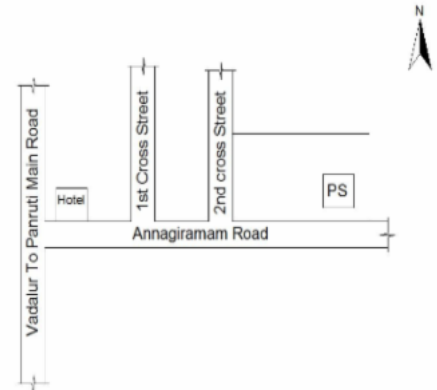

Key MAP View