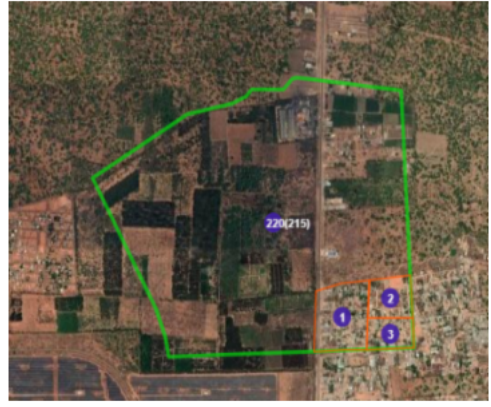

Google Map View