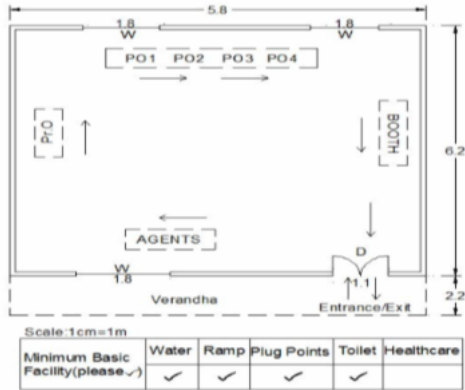

Google Map View

Polling Station Building Front View

Polling Station Front View

Cad View

Key MAP View

1 பெயர் : ஜெயராஜ் தந்தை பெயர்: கந்தசாமி வீட்டு எண் : 1 வயது : 68 பாலினம் : ஆண்	SXG2300036 Photo is available	S 2 பெயர் : செல்வராணி கணவர் பெயர்: சின்ராஜ் வீட்டு எண் : 1 வயது : 62 பாலினம் : பெண்	SXG0278945 Photo is available	3 பெயர் : அருணா தந்தை பெயர்: ஜெயராஜ் வீட்டு எண் : 1 வயது : 61 பாலினம் : பெண்	SXG2299915 Photo is available
4 பெயர் : ராமச்சந்திரன் தந்தை பெயர்: வெங்கடேசன் வீட்டு எண் : 1 வயது : 53 பாலினம் : ஆண்	SXG0280594 Photo is available	5 பெயர் : சுப்புலட்சுமி கணவர் பெயர்: இராமச்சந்திரன் வீட்டு எண் : 1 வயது : 47 பாலினம் : பெண்	SXG0280586 Photo is available	6 பெயர் : இளங்கிள்ளி தந்தை பெயர்: ஜெயராஜ் வீட்டு எண் : 1 வயது : 37 பாலினம் : ஆண்	MNG3332939 Photo is available
7 பெயர் : ஸ்ரீவித்யா தந்தை பெயர்: ஸ்ரீதர் வீட்டு எண் : 1 வயது : 33 பாலினம் : பெண்	SXG2762391 Photo is available	8 பெயர் : பூர்வமதி தந்தை பெயர்: ராமச்சந்திரன் வீட்டு எண் : 1 வயது : 22 பாலினம் : பெண்	SXG2832293 Photo is available	9 பெயர் : ஜெயக்குமார் தந்தை பெயர்: ராமச்சந்திரன் வீட்டு எண் : 1-A வயது : 70 பாலினம் : ஆண்	SXG0938274 Photo is available
10 பெயர் : வசந்தி கணவர் பெயர்: ஜெயக்குமார் வீட்டு எண் : 1-a வயது : 66 பாலினம் : பெண்	SXG0938266 Photo is available	11 பெயர் : ப்ரவீண் தந்தை பெயர்: ஜெயக்குமார் வீட்டு எண் : 1-A வயது : 39 பாலினம் : ஆண்	SXG0938241 Photo is available	12 பெயர் : அமுதா கணவர் பெயர்: சந்திரசேகர் வீட்டு எண் : 1e வயது : 61 பாலினம் : பெண்	SXG2408698 Photo is available
13 பெயர் : சந்திரசேகரன் டி தந்தை பெயர்: தனபால் வீட்டு எண் : 1 டி.துளசி அடுக்ககம் வயது : 69 பாலினம் : ஆண்	SXG2909455 Photo is available	14 பெயர் : சிங்காரவேலன் தந்தை பெயர்: முருகையன் வீட்டு எண் : 1E வயது : 75 பாலினம் : ஆண்	SXG0490250 Photo is available	15 பெயர் : அஞ்சம்மாள் கணவர் பெயர்: சிங்காரவேலன் வீட்டு எண் : 1E வயது : 68 பாலினம் : பெண்	SXG0490243 Photo is available
16 பெயர் : டேனியல் தந்தை பெயர்: ஜோசப் வீட்டு எண் : 1ஏ வயது : 67 பாலினம் : ஆண்	MNG1941483 Photo is available	17 பெயர் : ராஜலட்சுமி கணவர் பெயர்: சீனிவாசன் வீட்டு எண் : 1E வயது : 62 பாலினம் : பெண்	SXG0840538 Photo is available	18 பெயர் : ஜீவா ஜோதி கணவர் பெயர்: கிஷோர்குமார் சாமுவேல் வீட்டு எண் : 1E வயது : 60 பாலினம் : பெண்	SXG0722850 Photo is available
19 பெயர் : ரேவதிபிரியா தந்தை பெயர்: செல்வமணி வீட்டு எண் : 1E வயது : 32 பாலினம் : பெண்	SXG0689356 Photo is available	20 பெயர் : தீர்ஜ் தந்தை பெயர்: ஜெயராஜ் வீட்டு எண் : 1இ வயது : 30 பாலினம் : ஆண்	SXG0660654 Photo is available	21 பெயர் : பத்மா சுப்ரமணியம் கணவர் பெயர்: சுப்ரமணியம் வீட்டு எண் : 1 ஏச் துளசி அடுக்ககம் வயது : 86 பாலினம் : பெண்	SXG2844785 Photo is available
22 பெயர் : நந்தினி கணவர் பெயர்: சதீஷ் ராஜ் வீட்டு எண் : 2-a வயது : 38 பாலினம் : பெண்	SXG0938175 Photo is available	23 பெயர் : பிரியா ம ரா கணவர் பெயர்: வெங்கடகிருஷ்ணன் வீட்டு எண் : 2பி துளசி அடுக்ககம் வயது : 49 பாலினம் : பெண்	SXG2969590 Photo is available	24 பெயர் : வெங்கடகிருஷ்ணன் தந்தை பெயர்: ராமமூர்த்தி வீட்டு எண் : 2பி துளசி அப்பார்ட்மெண்ட் வயது : 56 பாலினம் : ஆண்	SXG2969319 Photo is available
25 பெயர் : விஷ்வநாத் தந்தை பெயர்: வெங்கடகிருஷ்ணன் வீட்டு எண் : 2பி துளசி அப்பார்ட் மென்ட் வயது : 23 பாலினம் : ஆண்	SXG2969566 Photo is available	S2 26 பெயர் : பிரபு தந்தை பெயர்: இளங்கோவன் வீட்டு எண் : 2 ஜி வயது : 35 பாலினம் : ஆண்	SXG0257162 Photo is available	# 27 பெயர் : ராஜன் தந்தை பெயர்: இளங்கோவன் வீட்டு எண் : 2 ஜி துளசி அப்பார்ட்மென்ட்டு வயது : 42 பாலினம் : ஆண்	SXG0257188 Photo is available
28 பெயர் : பிரேம வீரராகவன் கணவர் பெயர்: வீரராகவன் ஏ வீட்டு எண் : 2-ஹெச்.துளசி அடுக்ககம், வயது : 81 பாலினம் : பெண்	SXG2918050 Photo is available	29 பெயர் : சூசை தந்தை பெயர்: அந்தோணிசாமி வீட்டு எண் : 3 வயது : 73 பாலினம் : ஆண்	GDS2910123 Photo is available	30 பெயர் : அல்போன்ஸ் கணவர் பெயர்: சூசை வீட்டு எண் : 3 வயது : 66 பாலினம் : பெண்	GDS2910131 Photo is available