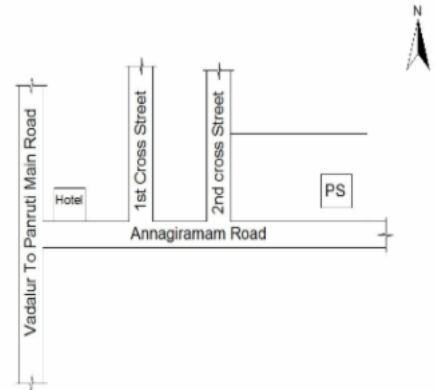

Google Map View

Polling Station Building Front View

Polling Station Front View

Cad View

Key MAP View

1 பெயர் : ஜெயராஜ் தந்தை பெயர்: கந்தசாமி வீட்டு எண் : 1 வயது : 68 பாலினம் : ஆண்	SXG2300036 Photo is available	S 2 பெயர் : செல்வராணி கணவர் பெயர்: சின்ராஜ் வீட்டு எண் : 1 வயது : 62 பாலினம் : பெண்	SXG0278945 Photo is available	3 பெயர் : அருணா தந்தை பெயர்: ஜெயராஜ் வீட்டு எண் : 1 வயது : 61 பாலினம் : பெண்	SXG2299915 Photo is available
4 பெயர் : ராமச்சந்திரன் தந்தை பெயர்: வெங்கடேசன் வீட்டு எண் : 1 வயது : 53 பாலினம் : ஆண்	SXG0280594 Photo is available	5 பெயர் : சுப்புலட்சுமி கணவர் பெயர்: இராமச்சந்திரன் வீட்டு எண் : 1 வயது : 47 பாலினம் : பெண்	SXG0280586 Photo is available	6 பெயர் : இளங்கிள்ளி தந்தை பெயர்: ஜெயராஜ் வீட்டு எண் : 1 வயது : 37 பாலினம் : ஆண்	MNG3332939 Photo is available
7 பெயர் : ஸ்ரீவித்யா தந்தை பெயர்: ஸ்ரீதர் வீட்டு எண் : 1 வயது : 33 பாலினம் : பெண்	SXG2762391 Photo is available	8 பெயர் : பூர்வமதி தந்தை பெயர்: ராமச்சந்திரன் வீட்டு எண் : 1 வயது : 22 பாலினம் : பெண்	SXG2832293 Photo is available	9 பெயர் : ஜெயக்குமார் தந்தை பெயர்: ராமச்சந்திரன் வீட்டு எண் : 1-A வயது : 70 பாலினம் : ஆண்	SXG0938274 Photo is available
10 பெயர் : வசந்தி கணவர் பெயர்: ஜெயக்குமார் வீட்டு எண் : 1-a வயது : 66 பாலினம் : பெண்	SXG0938266 Photo is available	11 பெயர் : ப்ரவீண் தந்தை பெயர்: ஜெயக்குமார் வீட்டு எண் : 1-A வயது : 39 பாலினம் : ஆண்	SXG0938241 Photo is available	12 பெயர் : அமுதா கணவர் பெயர்: சந்திரசேகர் வீட்டு எண் : 1e வயது : 61 பாலினம் : பெண்	SXG2408698 Photo is available
13 பெயர் : சந்திரசேகரன் டி தந்தை பெயர்: தனபால் வீட்டு எண் : 1 டி.துளசி அடுக்ககம் வயது : 69 பாலினம் : ஆண்	SXG2909455 Photo is available	14 பெயர் : சிங்காரவேலன் தந்தை பெயர்: முருகையன் வீட்டு எண் : 1E வயது : 75 பாலினம் : ஆண்	SXG0490250 Photo is available	15 பெயர் : அஞ்சம்மாள் கணவர் பெயர்: சிங்காரவேலன் வீட்டு எண் : 1E வயது : 68 பாலினம் : பெண்	SXG0490243 Photo is available
16 பெயர் : டேனியல் தந்தை பெயர்: ஜோசப் வீட்டு எண் : 1ஏ வயது : 67 பாலினம் : ஆண்	MNG1941483 Photo is available	17 பெயர் : ராஜலட்சுமி கணவர் பெயர்: சீனிவாசன் வீட்டு எண் : 1E வயது : 62 பாலினம் : பெண்	SXG0840538 Photo is available	18 பெயர் : ஜீவா ஜோதி கணவர் பெயர்: கிஷோர்குமார் சாமுவேல் வீட்டு எண் : 1E வயது : 60 பாலினம் : பெண்	SXG0722850 Photo is available
19 பெயர் : ரேவதிபிரியா தந்தை பெயர்: செல்வமணி வீட்டு எண் : 1E வயது : 32 பாலினம் : பெண்	SXG0689356 Photo is available	20 பெயர் : தீர்ஜ் தந்தை பெயர்: ஜெயராஜ் வீட்டு எண் : 1இ வயது : 30 பாலினம் : ஆண்	SXG0660654 Photo is available	21 பெயர் : பத்மா சுப்ரமணியம் கணவர் பெயர்: சுப்ரமணியம் வீட்டு எண் : 1 ஏச் துளசி அடுக்ககம் வயது : 86 பாலினம் : பெண்	SXG2844785 Photo is available
22 பெயர் : நந்தினி கணவர் பெயர்: சதீஷ் ராஜ் வீட்டு எண் : 2-a வயது : 38 பாலினம் : பெண்	SXG0938175 Photo is available	23 பெயர் : பிரியா ம ரா கணவர் பெயர்: வெங்கடகிருஷ்ணன் வீட்டு எண் : 2பி துளசி அடுக்ககம் வயது : 49 பாலினம் : பெண்	SXG2969590 Photo is available	24 பெயர் : வெங்கடகிருஷ்ணன் தந்தை பெயர்: ராமமூர்த்தி வீட்டு எண் : 2பி துளசி அப்பார்ட்மெண்ட் வயது : 56 பாலினம் : ஆண்	SXG2969319 Photo is available
25 பெயர் : விஷ்வநாத் தந்தை பெயர்: வெங்கடகிருஷ்ணன் வீட்டு எண் : 2பி துளசி அப்பார்ட் மென்ட் வயது : 23 பாலினம் : ஆண்	SXG2969566 Photo is available	S2 26 பெயர் : பிரபு தந்தை பெயர்: இளங்கோவன் வீட்டு எண் : 2 ஜி வயது : 35 பாலினம் : ஆண்	SXG0257162 Photo is available	# 27 பெயர் : ராஜன் தந்தை பெயர்: இளங்கோவன் வீட்டு எண் : 2 ஜி துளசி அப்பார்ட்மென்ட்டு வயது : 42 பாலினம் : ஆண்	SXG0257188 Photo is available
28 பெயர் : பிரேம வீரராகவன் கணவர் பெயர்: வீரராகவன் ஏ வீட்டு எண் : 2-ஹெச்.துளசி அடுக்ககம், வயது : 81 பாலினம் : பெண்	SXG2918050 Photo is available	29 பெயர் : சூசை தந்தை பெயர்: அந்தோணிசாமி வீட்டு எண் : 3 வயது : 73 பாலினம் : ஆண்	GDS2910123 Photo is available	30 பெயர் : அல்போன்ஸ் கணவர் பெயர்: சூசை வீட்டு எண் : 3 வயது : 66 பாலினம் : பெண்	GDS2910131 Photo is available