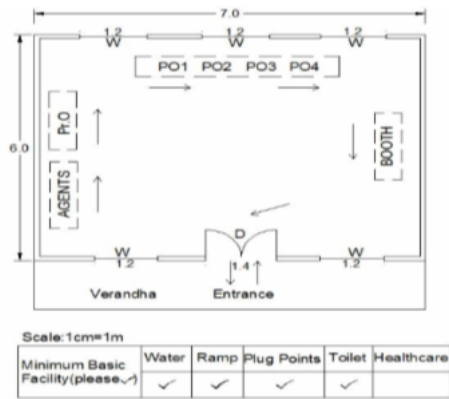

Google Map View

Polling Station Building Front View

Polling Station Front View

Cad View

Key MAP View

1 பெயர் : பரசுராமன் தந்தை பெயர்: பாவாடை வீட்டு எண் : 1 வயது : 59 பாலினம் : ஆண் Photo is available	SXG2364792	2 பெயர் : சரஸ்வதி கணவர் பெயர்: பரசுராமன் வீட்டு எண் : 1 வயது : 51 பாலினம் : பெண் Photo is available	SXG2364800	3 பெயர் : சரண்யா தந்தை பெயர்: பரசுராமன் வீட்டு எண் : 1 வயது : 26 பாலினம் : பெண் Photo is available	SXG2772978
4 பெயர் : நந்தினி தந்தை பெயர்: பரசுராமன் வீட்டு எண் : 1 வயது : 24 பாலினம் : பெண் Photo is available	SXG2772986	5 பெயர் : மகாலட்சுமி தந்தை பெயர்: பரசுராமன் வீட்டு எண் : 1 வயது : 20 பாலினம் : பெண் Photo is available	SXG2964252	6 பெயர் : அமாவாசை தந்தை பெயர்: பாவாடை வீட்டு எண் : 1A வயது : 56 பாலினம் : ஆண் Photo is available	SXG2364818
7 பெயர் : செல்வி கணவர் பெயர்: அமாவாசை வீட்டு எண் : 1A வயது : 50 பாலினம் : பெண் Photo is available	SXG2364826	8 பெயர் : கொளஞ்சி தந்தை பெயர்: கேசவன் வீட்டு எண் : 1E வயது : 52 பாலினம் : ஆண் Photo is available	SXG0604884	9 பெயர் : வெற்றிவேல் தந்தை பெயர்: பக்கிரி வீட்டு எண் : 1E வயது : 41 பாலினம் : ஆண் Photo is available	SXG0800383
10 பெயர் : சுந்தர்ராஜன் தந்தை பெயர்: ஜெயராமன் வீட்டு எண் : 1E வயது : 41 பாலினம் : ஆண் Photo is available	SXG0839522	11 பெயர் : விஜயகுமார் தந்தை பெயர்: ஏழமுத்து வீட்டு எண் : 1E வயது : 37 பாலினம் : ஆண் Photo is available	SXG0723429	12 பெயர் : சிவமூர்த்தி தந்தை பெயர்: ராஜசேகர் வீட்டு எண் : 1E வயது : 35 பாலினம் : ஆண் Photo is available	SXG0723411
13 பெயர் : ரமாவதி கணவர் பெயர்: சுந்தரம் வீட்டு எண் : 1E வயது : 35 பாலினம் : பெண் Photo is available	SXG0490664	# 14 பெயர் : செ வேல்முருகன் தந்தை பெயர்: செல்வராசு வீட்டு எண் : 1E வயது : 33 பாலினம் : ஆண் Photo is available	SXG0594119	15 பெயர் : சரண்யா கணவர் பெயர்: குமார் வீட்டு எண் : 1E வயது : 32 பாலினம் : பெண் Photo is available	SXG0938373
16 பெயர் : சுபூர் கணவர் பெயர்: சிவமூர்த்தி வீட்டு எண் : 1E வயது : 32 பாலினம் : பெண் Photo is available	SXG0723361	17 பெயர் : சிவபாரதி தந்தை பெயர்: விஜயகுமார் வீட்டு எண் : 1E வயது : 31 பாலினம் : பெண் Photo is available	SXG0723353	18 பெயர் : சுகந்தி கணவர் பெயர்: சரவணன் வீட்டு எண் : 1E வயது : 29 பாலினம் : பெண் Photo is available	SXG0771329
19 பெயர் : தீபா கணவர் பெயர்: சுந்தர்ராஜன் வீட்டு எண் : 1E வயது : 29 பாலினம் : பெண் Photo is available	SXG0839555	20 பெயர் : தவபாலன் தந்தை பெயர்: கொளஞ்சி வீட்டு எண் : 1E வயது : 28 பாலினம் : ஆண் Photo is available	SXG0839498	21 பெயர் : மணிகண்டன் தந்தை பெயர்: அண்ணாதுரை வீட்டு எண் : 1E வயது : 28 பாலினம் : ஆண் Photo is available	SXG0839506
22 பெயர் : பிரதீப் தந்தை பெயர்: சண்முகம் வீட்டு எண் : 1e வயது : 27 பாலினம் : ஆண் Photo is available	SXG0938464	23 பெயர் : சத்தியமூர்த்தி தந்தை பெயர்: அம்மாசி வீட்டு எண் : 1e வயது : 27 பாலினம் : ஆண் Photo is available	SXG0938480	24 பெயர் : வெங்கடேசன் தந்தை பெயர்: ராஜேந்திரன் வீட்டு எண் : 1இ வயது : 26 பாலினம் : ஆண் Photo is available	SXG2832400
25 பெயர் : கோதண்டபாணி தந்தை பெயர்: ஆறுமுகம் வீட்டு எண் : 4 வயது : 78 பாலினம் : ஆண் Photo is available	SXG2364842	26 பெயர் : உளியன் தந்தை பெயர்: அமாவாசை வீட்டு எண் : 4 வயது : 72 பாலினம் : ஆண் Photo is available	SXG2364859	27 பெயர் : ஏழம்மாள் கணவர் பெயர்: கோதண்டபாணி வீட்டு எண் : 4 வயது : 62 பாலினம் : பெண் Photo is available	SXG2364875
28 பெயர் : தமிழா கணவர் பெயர்: இளையபெருமாள் வீட்டு எண் : 4 வயது : 57 பாலினம் : பெண் Photo is available	GDS2787695	29 பெயர் : மாயவேல் தந்தை பெயர்: கோதண்டபாணி வீட்டு எண் : 4 வயது : 45 பாலினம் : ஆண் Photo is available	GDS2212280	30 பெயர் : கொடியரசன் தந்தை பெயர்: இளையபெருமாள் வீட்டு எண் : 4 வயது : 44 பாலினம் : ஆண் Photo is available	GDS2214666