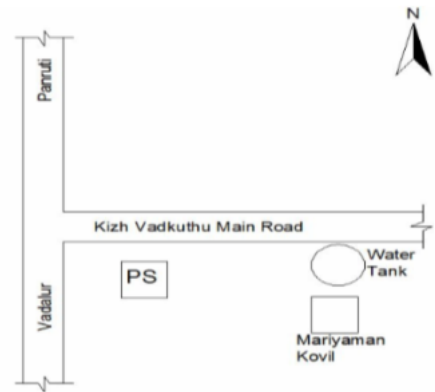

Google Map View

Polling Station Building Front View

Polling Station Front View

Cad View

Key MAP View

1 பெயர் : பரசுராமன் தந்தை பெயர்: பாவாடை வீட்டு எண் : 1 வயது : 59 பாலினம் : ஆண் Photo is available	SXG2364792	2 பெயர் : சரஸ்வதி கணவர் பெயர்: பரசுராமன் வீட்டு எண் : 1 வயது : 51 பாலினம் : பெண் Photo is available	SXG2364800	3 பெயர் : சரண்யா தந்தை பெயர்: பரசுராமன் வீட்டு எண் : 1 வயது : 26 பாலினம் : பெண் Photo is available	SXG2772978
4 பெயர் : நந்தினி தந்தை பெயர்: பரசுராமன் வீட்டு எண் : 1 வயது : 24 பாலினம் : பெண் Photo is available	SXG2772986	5 பெயர் : மகாலட்சுமி தந்தை பெயர்: பரசுராமன் வீட்டு எண் : 1 வயது : 20 பாலினம் : பெண் Photo is available	SXG2964252	6 பெயர் : அமாவாசை தந்தை பெயர்: பாவாடை வீட்டு எண் : 1A வயது : 56 பாலினம் : ஆண் Photo is available	SXG2364818
7 பெயர் : செல்வி கணவர் பெயர்: அமாவாசை வீட்டு எண் : 1A வயது : 50 பாலினம் : பெண் Photo is available	SXG2364826	8 பெயர் : கொளஞ்சி தந்தை பெயர்: கேசவன் வீட்டு எண் : 1E வயது : 52 பாலினம் : ஆண் Photo is available	SXG0604884	9 பெயர் : வெற்றிவேல் தந்தை பெயர்: பக்கிரி வீட்டு எண் : 1E வயது : 41 பாலினம் : ஆண் Photo is available	SXG0800383
10 பெயர் : சுந்தர்ராஜன் தந்தை பெயர்: ஜெயராமன் வீட்டு எண் : 1E வயது : 41 பாலினம் : ஆண் Photo is available	SXG0839522	11 பெயர் : விஜயகுமார் தந்தை பெயர்: ஏழமுத்து வீட்டு எண் : 1E வயது : 37 பாலினம் : ஆண் Photo is available	SXG0723429	12 பெயர் : சிவமூர்த்தி தந்தை பெயர்: ராஜசேகர் வீட்டு எண் : 1E வயது : 35 பாலினம் : ஆண் Photo is available	SXG0723411
13 பெயர் : ரமாவதி கணவர் பெயர்: சுந்தரம் வீட்டு எண் : 1E வயது : 35 பாலினம் : பெண் Photo is available	SXG0490664	# 14 பெயர் : செ வேல்முருகன் தந்தை பெயர்: செல்வராசு வீட்டு எண் : 1E வயது : 33 பாலினம் : ஆண் Photo is available	SXG0594119	15 பெயர் : சரண்யா கணவர் பெயர்: குமார் வீட்டு எண் : 1E வயது : 32 பாலினம் : பெண் Photo is available	SXG0938373
16 பெயர் : சுபூர் கணவர் பெயர்: சிவமூர்த்தி வீட்டு எண் : 1E வயது : 32 பாலினம் : பெண் Photo is available	SXG0723361	17 பெயர் : சிவபாரதி தந்தை பெயர்: விஜயகுமார் வீட்டு எண் : 1E வயது : 31 பாலினம் : பெண் Photo is available	SXG0723353	18 பெயர் : சுகந்தி கணவர் பெயர்: சரவணன் வீட்டு எண் : 1E வயது : 29 பாலினம் : பெண் Photo is available	SXG0771329
19 பெயர் : தீபா கணவர் பெயர்: சுந்தர்ராஜன் வீட்டு எண் : 1E வயது : 29 பாலினம் : பெண் Photo is available	SXG0839555	20 பெயர் : தவபாலன் தந்தை பெயர்: கொளஞ்சி வீட்டு எண் : 1E வயது : 28 பாலினம் : ஆண் Photo is available	SXG0839498	21 பெயர் : மணிகண்டன் தந்தை பெயர்: அண்ணாதுரை வீட்டு எண் : 1E வயது : 28 பாலினம் : ஆண் Photo is available	SXG0839506
22 பெயர் : பிரதீப் தந்தை பெயர்: சண்முகம் வீட்டு எண் : 1e வயது : 27 பாலினம் : ஆண் Photo is available	SXG0938464	23 பெயர் : சத்தியமூர்த்தி தந்தை பெயர்: அம்மாசி வீட்டு எண் : 1e வயது : 27 பாலினம் : ஆண் Photo is available	SXG0938480	24 பெயர் : வெங்கடேசன் தந்தை பெயர்: ராஜேந்திரன் வீட்டு எண் : 1இ வயது : 26 பாலினம் : ஆண் Photo is available	SXG2832400
25 பெயர் : கோதண்டபாணி தந்தை பெயர்: ஆறுமுகம் வீட்டு எண் : 4 வயது : 78 பாலினம் : ஆண் Photo is available	SXG2364842	26 பெயர் : உளியன் தந்தை பெயர்: அமாவாசை வீட்டு எண் : 4 வயது : 72 பாலினம் : ஆண் Photo is available	SXG2364859	27 பெயர் : ஏழம்மாள் கணவர் பெயர்: கோதண்டபாணி வீட்டு எண் : 4 வயது : 62 பாலினம் : பெண் Photo is available	SXG2364875
28 பெயர் : தமிழா கணவர் பெயர்: இளையபெருமாள் வீட்டு எண் : 4 வயது : 57 பாலினம் : பெண் Photo is available	GDS2787695	29 பெயர் : மாயவேல் தந்தை பெயர்: கோதண்டபாணி வீட்டு எண் : 4 வயது : 45 பாலினம் : ஆண் Photo is available	GDS2212280	30 பெயர் : கொடியரசன் தந்தை பெயர்: இளையபெருமாள் வீட்டு எண் : 4 வயது : 44 பாலினம் : ஆண் Photo is available	GDS2214666