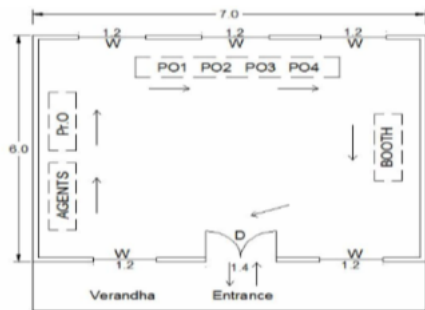

Google Map View

Polling Station Building Front View

Polling Station Front View

Cad View

Scale: 1cm=1m

Minimum Basic Facility (please)	Water	Ramp	Plug Points	Toilet	Healthcare
✓	✓	✓	✓	✓	

Key MAP View

சட்டமன்றத் தொகுதியின் எண் மற்றும் பெயர் : 153-நெய்வேலி பிரிவு எண் மற்றும் பெயர் 1-வடக்குத்து (வ.கி) மற்றும் (உ), கிழக்கு தெரு