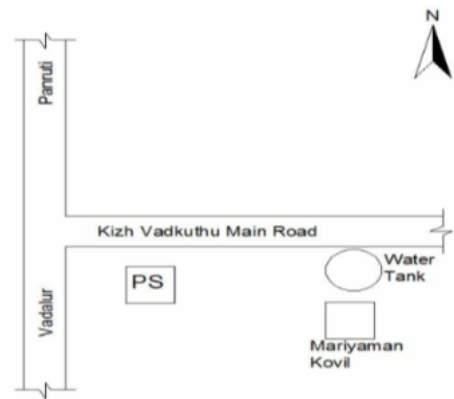

Google Map View

Polling Station Building Front View

Polling Station Front View

Cad View

Scale: 1cm=1m

Minimum Basic Facility (please)	Water	Ramp	Plug Points	Toilet	Healthcare
✓	✓	✓	✓	✓	

Key MAP View

சட்டமன்றத் தொகுதியின் எண் மற்றும் பெயர் : 153-நெய்வேலி பிரிவு எண் மற்றும் பெயர் 1-வடக்குத்து (வ.கி) மற்றும் (உ), கிழக்கு தெரு