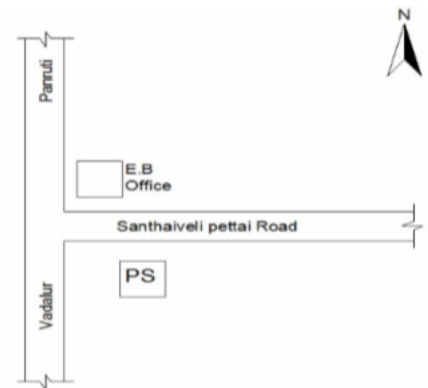

Google Map View

Polling Station Building Front View

Polling Station Front View

Cad View

Minimum Basic Facility (please)	Water	Ramp	Plug Points	Toilet	Healthcare
✓	✓	✓	✓	✓	

Key MAP View

#2 பெயர் : ரெங்கநாதன் ராஜவேல் தந்தை பெயர் : ராசவேல் வீட்டு எண் : 1 வயது : 53 பாலினம் : ஆண் Photo is available	GDS2213551	2 பெயர் : சாந்தி கணவர் பெயர் : ரெங்கநாதன் வீட்டு எண் : 1 வயது : 48 பாலினம் : பெண் Photo is available	SXG0092684	3 பெயர் : சிவக்குமார் தந்தை பெயர் : ராஜவேல் வீட்டு எண் : 1 வயது : 46 பாலினம் : ஆண் Photo is available	GDS1268333
4 பெயர் : கல்விக்கரசி கணவர் பெயர் : சிவகுமார் வீட்டு எண் : 1 வயது : 31 பாலினம் : பெண் Photo is available	SXG2747228	5 பெயர் : கலைச்செல்வன் தந்தை பெயர் : ரங்கநாதன் வீட்டு எண் : 1 அ வயது : 25 பாலினம் : ஆண் Photo is available	SXG2748424	6 பெயர் : சரவண ராஜ் கோவிந்தராஜ் தந்தை பெயர் : கோவிந்தராஜ் வீட்டு எண் : 1-ஈ வயது : 29 பாலினம் : ஆண் Photo is available	SXG0800607
7 பெயர் : தனலட்சுமி கணவர் பெயர் : அமிர்தலிங்கம் வீட்டு எண் : 2 வயது : 69 பாலினம் : பெண் Photo is available	SXG0092700	8 பெயர் : வரதராஜன் தந்தை பெயர் : தேவராஜன் வீட்டு எண் : 2 வயது : 51 பாலினம் : ஆண் Photo is available	GDS2215036	9 பெயர் : தேவகி தந்தை பெயர் : அமிர்தலிங்கம் வீட்டு எண் : 2 வயது : 46 பாலினம் : பெண் Photo is available	SXG0092676
10 பெயர் : சுரேஷ் தந்தை பெயர் : முத்துசாமி வீட்டு எண் : 2 வயது : 44 பாலினம் : ஆண் Photo is available	SXG0387381	11 பெயர் : மணிமேகலை கணவர் பெயர் : வரதராஜன் வீட்டு எண் : 2 வயது : 42 பாலினம் : பெண் Photo is available	GDS2214484	12 பெயர் : இராஜா தந்தை பெயர் : அமிர்தலிங்கம் வீட்டு எண் : 2 வயது : 41 பாலினம் : ஆண் Photo is available	SXG0092668
13 பெயர் : கலைவாணி கணவர் பெயர் : ராஜா வீட்டு எண் : 2 வயது : 38 பாலினம் : பெண் Photo is available	SXG0800565	14 பெயர் : ரம்யா தந்தை பெயர் : ராமகிருஷ்ணன் வீட்டு எண் : 2 வயது : 25 பாலினம் : பெண் Photo is available	SXG1039593	15 பெயர் : தனலட்சுமி கணவர் பெயர் : சிங்காரவேலு வீட்டு எண் : 3 வயது : 71 பாலினம் : பெண் Photo is available	SXG2372076
16 பெயர் : மகேஷ் தந்தை பெயர் : சிங்காரவேலு வீட்டு எண் : 3 வயது : 45 பாலினம் : ஆண் Photo is available	GDS1268648	17 பெயர் : சுப்புராயன் தந்தை பெயர் : ஆறுமுகம் வீட்டு எண் : 4 வயது : 46 பாலினம் : ஆண் Photo is available	GDS1269323	18 பெயர் : ஜெயசுந்தரி கணவர் பெயர் : சுப்புராயன் வீட்டு எண் : 4 வயது : 44 பாலினம் : பெண் Photo is available	SXG0595108
19 பெயர் : கனிமொழி கணவர் பெயர் : செல்வக்குமார் வீட்டு எண் : 4 வயது : 34 பாலினம் : பெண் Photo is available	SXG0692509	20 பெயர் : கோபால் தந்தை பெயர் : ஆறுமுகம் வீட்டு எண் : 4A வயது : 49 பாலினம் : ஆண் Photo is available	SXG2372092	21 பெயர் : ஜெயலட்சுமி கணவர் பெயர் : கோபால் வீட்டு எண் : 4A வயது : 46 பாலினம் : பெண் Photo is available	GDS2218048
22 பெயர் : வேல்முருகன் தந்தை பெயர் : ராமச்சந்திரன் வீட்டு எண் : 5 வயது : 56 பாலினம் : ஆண் Photo is available	GDS1268481	23 பெயர் : சிவராசு தந்தை பெயர் : வேல்முருகன் வீட்டு எண் : 5 வயது : 31 பாலினம் : ஆண் Photo is available	SXG2639516	24 பெயர் : வாசுகி கணவர் பெயர் : பாலமுருகன் வீட்டு எண் : 6 வயது : 61 பாலினம் : பெண் Photo is available	GDS1268697
25 பெயர் : பாலமுருகன் தந்தை பெயர் : ராமச்சந்திரன் வீட்டு எண் : 6 வயது : 52 பாலினம் : ஆண் Photo is available	SXG2372100	26 பெயர் : அரசாபி கணவர் பெயர் : வேல்முருகன் வீட்டு எண் : 6 வயது : 49 பாலினம் : பெண் Photo is available	GDS1268770	27 பெயர் : மோகன்ராஜ் தந்தை பெயர் : இரேஜேந்திரன் வீட்டு எண் : 6 வயது : 32 பாலினம் : ஆண் Photo is available	SXG0595173
28 பெயர் : பாலசந்தர் தந்தை பெயர் : பாலமுருகன் வீட்டு எண் : 06 வயது : 26 பாலினம் : ஆண் Photo is available	SXG2639623	29 பெயர் : சங்கீதா தந்தை பெயர் : பாலமுருகன் வீட்டு எண் : 6 வயது : 21 பாலினம் : ஆண் Photo is available	SXG2968352	30 பெயர் : சீத்தாலட்சுமி கணவர் பெயர் : சதாகர் வீட்டு எண் : 6-D வயது : 35 பாலினம் : பெண் Photo is available	SXG0595058