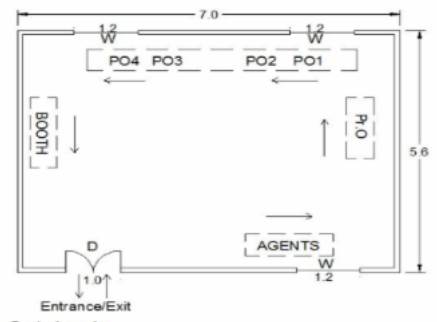

Google Map View

Polling Station Building Front View

Polling Station Front View

Cad View

Minimum Basic Facility (please)	Water	Ramp	Plug Points	Toilet	Healthcare
✓	✓	✓	✓	✓	

Key MAP View

#2 பெயர் : ரெங்கநாதன் ராஜவேல் தந்தை பெயர் : ராசவேல் வீட்டு எண் : 1 வயது : 53 பாலினம் : ஆண் Photo is available	GDS2213551	2 பெயர் : சாந்தி கணவர் பெயர் : ரெங்கநாதன் வீட்டு எண் : 1 வயது : 48 பாலினம் : பெண் Photo is available	SXG0092684	3 பெயர் : சிவக்குமார் தந்தை பெயர் : ராஜவேல் வீட்டு எண் : 1 வயது : 46 பாலினம் : ஆண் Photo is available	GDS1268333
4 பெயர் : கல்விக்கரசி கணவர் பெயர் : சிவகுமார் வீட்டு எண் : 1 வயது : 31 பாலினம் : பெண் Photo is available	SXG2747228	5 பெயர் : கலைச்செல்வன் தந்தை பெயர் : ரங்கநாதன் வீட்டு எண் : 1 அ வயது : 25 பாலினம் : ஆண் Photo is available	SXG2748424	6 பெயர் : சரவண ராஜ் கோவிந்தராஜ் தந்தை பெயர் : கோவிந்தராஜ் வீட்டு எண் : 1-ஈ வயது : 29 பாலினம் : ஆண் Photo is available	SXG0800607
7 பெயர் : தனலட்சுமி கணவர் பெயர் : அமிர்தலிங்கம் வீட்டு எண் : 2 வயது : 69 பாலினம் : பெண் Photo is available	SXG0092700	8 பெயர் : வரதராஜன் தந்தை பெயர் : தேவராஜன் வீட்டு எண் : 2 வயது : 51 பாலினம் : ஆண் Photo is available	GDS2215036	9 பெயர் : தேவகி தந்தை பெயர் : அமிர்தலிங்கம் வீட்டு எண் : 2 வயது : 46 பாலினம் : பெண் Photo is available	SXG0092676
10 பெயர் : சுரேஷ் தந்தை பெயர் : முத்துசாமி வீட்டு எண் : 2 வயது : 44 பாலினம் : ஆண் Photo is available	SXG0387381	11 பெயர் : மணிமேகலை கணவர் பெயர் : வரதராஜன் வீட்டு எண் : 2 வயது : 42 பாலினம் : பெண் Photo is available	GDS2214484	12 பெயர் : இராஜா தந்தை பெயர் : அமிர்தலிங்கம் வீட்டு எண் : 2 வயது : 41 பாலினம் : ஆண் Photo is available	SXG0092668
13 பெயர் : கலைவாணி கணவர் பெயர் : ராஜா வீட்டு எண் : 2 வயது : 38 பாலினம் : பெண் Photo is available	SXG0800565	14 பெயர் : ரம்யா தந்தை பெயர் : ராமகிருஷ்ணன் வீட்டு எண் : 2 வயது : 25 பாலினம் : பெண் Photo is available	SXG1039593	15 பெயர் : தனலட்சுமி கணவர் பெயர் : சிங்காரவேலு வீட்டு எண் : 3 வயது : 71 பாலினம் : பெண் Photo is available	SXG2372076
16 பெயர் : மகேஷ் தந்தை பெயர் : சிங்காரவேலு வீட்டு எண் : 3 வயது : 45 பாலினம் : ஆண் Photo is available	GDS1268648	17 பெயர் : சுப்புராயன் தந்தை பெயர் : ஆறுமுகம் வீட்டு எண் : 4 வயது : 46 பாலினம் : ஆண் Photo is available	GDS1269323	18 பெயர் : ஜெயசுந்தரி கணவர் பெயர் : சுப்புராயன் வீட்டு எண் : 4 வயது : 44 பாலினம் : பெண் Photo is available	SXG0595108
19 பெயர் : கனிமொழி கணவர் பெயர் : செல்வக்குமார் வீட்டு எண் : 4 வயது : 34 பாலினம் : பெண் Photo is available	SXG0692509	20 பெயர் : கோபால் தந்தை பெயர் : ஆறுமுகம் வீட்டு எண் : 4A வயது : 49 பாலினம் : ஆண் Photo is available	SXG2372092	21 பெயர் : ஜெயலட்சுமி கணவர் பெயர் : கோபால் வீட்டு எண் : 4A வயது : 46 பாலினம் : பெண் Photo is available	GDS2218048
22 பெயர் : வேல்முருகன் தந்தை பெயர் : ராமச்சந்திரன் வீட்டு எண் : 5 வயது : 56 பாலினம் : ஆண் Photo is available	GDS1268481	23 பெயர் : சிவராசு தந்தை பெயர் : வேல்முருகன் வீட்டு எண் : 5 வயது : 31 பாலினம் : ஆண் Photo is available	SXG2639516	24 பெயர் : வாசுகி கணவர் பெயர் : பாலமுருகன் வீட்டு எண் : 6 வயது : 61 பாலினம் : பெண் Photo is available	GDS1268697
25 பெயர் : பாலமுருகன் தந்தை பெயர் : ராமச்சந்திரன் வீட்டு எண் : 6 வயது : 52 பாலினம் : ஆண் Photo is available	SXG2372100	26 பெயர் : அரசாபி கணவர் பெயர் : வேல்முருகன் வீட்டு எண் : 6 வயது : 49 பாலினம் : பெண் Photo is available	GDS1268770	27 பெயர் : மோகன்ராஜ் தந்தை பெயர் : இரேஜேந்திரன் வீட்டு எண் : 6 வயது : 32 பாலினம் : ஆண் Photo is available	SXG0595173
28 பெயர் : பாலசந்தர் தந்தை பெயர் : பாலமுருகன் வீட்டு எண் : 06 வயது : 26 பாலினம் : ஆண் Photo is available	SXG2639623	29 பெயர் : சங்கீதா தந்தை பெயர் : பாலமுருகன் வீட்டு எண் : 6 வயது : 21 பாலினம் : ஆண் Photo is available	SXG2968352	30 பெயர் : சீத்தாலட்சுமி கணவர் பெயர் : சதாகர் வீட்டு எண் : 6-D வயது : 35 பாலினம் : பெண் Photo is available	SXG0595058