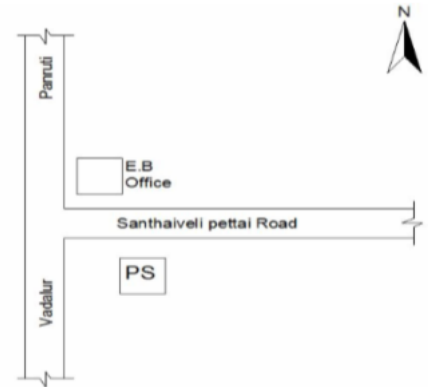

Google Map View

Polling Station Building Front View

Polling Station Front View

Cad View

Minimum Basic Facility (please ✓)	Water	Ramp	Plug Points	Toilet	Healthcare
✓	✓	✓	✓	✓	

Key MAP View

சட்டமன்றத் தொகுதியின் எண் மற்றும் பெயர் : 153-நெய்வேலி பிரிவு எண் மற்றும் பெயர் 1-வடக்குத்து (வ.கி) மற்றும் (உ), கண்ணுதோப்பு ரோட்டு தெரு