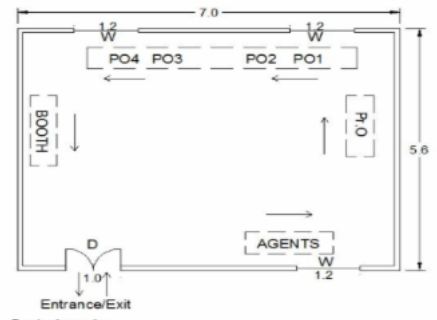

Google Map View

Polling Station Building Front View

Polling Station Front View

Cad View

Minimum Basic Facility (please ✓)	Water	Ramp	Plug Points	Toilet	Healthcare
✓	✓	✓	✓	✓	

Key MAP View

சட்டமன்றத் தொகுதியின் எண் மற்றும் பெயர் : 153-நெய்வேலி பிரிவு எண் மற்றும் பெயர் 1-வடக்குத்து (வ.கி) மற்றும் (உ), கண்ணுதோப்பு ரோட்டு தெரு