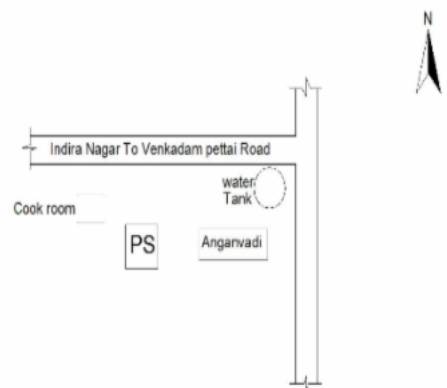

Google Map View

Polling Station Building Front View

Polling Station Front View

Cad View

Key MAP View

சட்டமன்றத் தொகுதியின் எண் மற்றும் பெயர் : 153-நெய்வேலி பிரிவு எண் மற்றும் பெயர் 1-கீழூர் (வ.கி) மற்றும் (ஊ), மேற்கு தெரு