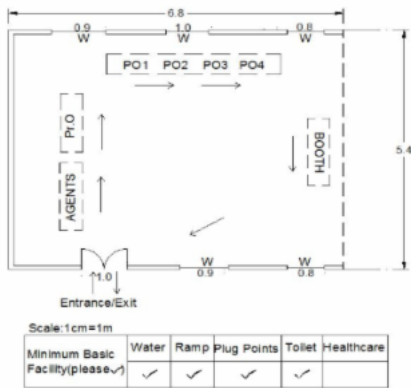

Google Map View

Polling Station Building Front View

Polling Station Front View

Cad View

Key MAP View

சட்டமன்றத் தொகுதியின் எண் மற்றும் பெயர் : 153-நெய்வேலி பிரிவு எண் மற்றும் பெயர் 1-கீழூர் (வ.கி) மற்றும் (ஊ), மேற்கு தெரு