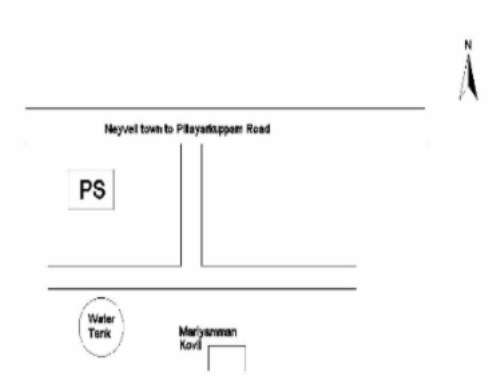

Key MAP View