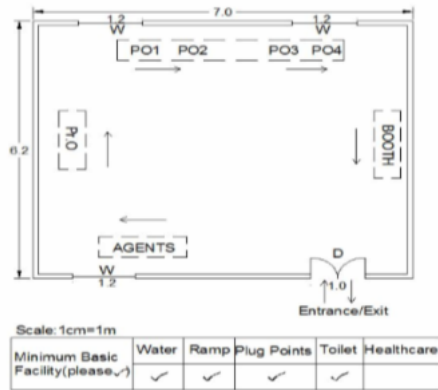

கையொப்பம்

Nazri Naksha

Google Map View

Polling Station Building Front View

Polling Station Front View

Cad View

Key MAP View

| | | | | | |
|--|------------|---|------------|---|------------|
| 1 பெயர் : புவனேஸ்வரி கணவர் பெயர்: ஆனந்த் வீட்டு எண் : 0 வயது : 23 பாலினம் : பெண் Photo is available | SXG2845469 | 2 பெயர் : ரத்தினாம்பாள் கணவர் பெயர்: கலியபெருமாள் வீட்டு எண் : 1E வயது : 73 பாலினம் : பெண் Photo is available | SXG0491936 | 3 பெயர் : ரேவதி கணவர் பெயர்: சதாசிவம் வீட்டு எண் : 1E வயது : 39 பாலினம் : பெண் Photo is available | SXG0492249 |
| 4 பெயர் : வைத்தீஸ்வரி தந்தை பெயர்: வெங்கடேசன் வீட்டு எண் : 1E வயது : 28 பாலினம் : பெண் Photo is available | SXG0838938 | S 5 பெயர் : மாலதி கணவர் பெயர்: முருகன் வீட்டு எண் : 28 வயது : 43 பாலினம் : பெண் DELETED Photo is available | SXG0198143 | 6 பெயர் : அருள் ஆதித்தியன் தந்தை பெயர்: கொளஞ்சி வீட்டு எண் : 28-2 வயது : 29 பாலினம் : ஆண் Photo is available | SXG0838920 |
| 7 பெயர் : விஜயராஜதுரை தந்தை பெயர்: அனவரதராஜதுரை வீட்டு எண் : 31A வயது : 30 பாலினம் : ஆண் Photo is available | SXG0693267 | 8 பெயர் : பானுமதி கணவர் பெயர்: ஜெயராமராஜதுரை வீட்டு எண் : 31ஏ/2 வயது : 49 பாலினம் : பெண் Photo is available | SXG1037050 | 9 பெயர் : கஸ்தூரிராஜதுரை தந்தை பெயர்: அனவரதராஜதுரை வீட்டு எண் : 31 ஏ/2 வயது : 26 பாலினம் : ஆண் Photo is available | SXG0974881 |
| 10 பெயர் : ராணி தாயின் பெயர்: தாயார் வீட்டு எண் : 32 வயது : 44 பாலினம் : பெண் Photo is available | GDS2835189 | 11 பெயர் : செல்வம் தந்தை பெயர்: குணசேகரன் வீட்டு எண் : 33 வயது : 46 பாலினம் : ஆண் Photo is available | GDS2835171 | 12 பெயர் : செல்வி கணவர் பெயர்: சிவபாஸ்கர் வீட்டு எண் : 33-2 வயது : 39 பாலினம் : பெண் Photo is available | SXG0491951 |
| 13 பெயர் : அஜய் செ தந்தை பெயர்: செல்வம் கு வீட்டு எண் : 33/2 வயது : 22 பாலினம் : ஆண் Photo is available | SXG3022225 | 14 பெயர் : அலமேலு கணவர் பெயர்: ஆறுமுகம் வீட்டு எண் : 68 வயது : 41 பாலினம் : பெண் Photo is available | GDS2835163 | 15 பெயர் : சிவமூர்த்தி தந்தை பெயர்: பஞ்சமூர்த்தி வீட்டு எண் : 102-2 வயது : 35 பாலினம் : ஆண் Photo is available | SXG0596072 |
| 16 பெயர் : பொன்னம்மாள் கணவர் பெயர்: ராமர் வீட்டு எண் : 123-2 வயது : 56 பாலினம் : பெண் Photo is available | SXG0772897 | 17 பெயர் : தட்சிணாமூர்த்தி தந்தை பெயர்: ராமர் வீட்டு எண் : 123-2 வயது : 32 பாலினம் : ஆண் Photo is available | SXG0772780 | 18 பெயர் : நிரம்மழைக்குமாராஜா தந்தை பெயர்: துரையப்பாதுரை வீட்டு எண் : 155 வயது : 38 பாலினம் : ஆண் Photo is available | GDS2557957 |
| 19 பெயர் : மணிமேகலை கணவர் பெயர்: முருகன் வீட்டு எண் : 155-2 வயது : 44 பாலினம் : பெண் Photo is available | SXG0492165 | 20 பெயர் : ஹரிஹரன் தந்தை பெயர்: ஜோதி வீட்டு எண் : 155-2 வயது : 31 பாலினம் : ஆண் Photo is available | SXG0492116 | 21 பெயர் : சந்தோஷ்குமார் மு தந்தை பெயர்: முருகன் வீட்டு எண் : 155/2 வயது : 22 பாலினம் : ஆண் Photo is available | SXG3013737 |
| 22 பெயர் : நிரோஷ் கணவர் பெயர்: கலியமூர்த்தி வீட்டு எண் : 184 வயது : 37 பாலினம் : பெண் Photo is available | SXG0880187 | 23 பெயர் : ராமலிங்கம் தந்தை பெயர்: ராசாமணி வீட்டு எண் : 300 வயது : 50 பாலினம் : ஆண் Photo is available | SXG2331569 | 24 பெயர் : அஞ்சலை கணவர் பெயர்: ராமலிங்கம் வீட்டு எண் : 300 வயது : 43 பாலினம் : பெண் Photo is available | GDS2234177 |
| 25 பெயர் : ரம்யா தந்தை பெயர்: ராமலிங்கம் வீட்டு எண் : 300/2 வயது : 27 பாலினம் : பெண் Photo is available | SXG1079482 | 26 பெயர் : திவ்யா தந்தை பெயர்: ராமலிங்கம் வீட்டு எண் : 300/2 வயது : 25 பாலினம் : பெண் Photo is available | SXG1081041 | 27 பெயர் : கலையரசி கணவர் பெயர்: அன்பழகன் வீட்டு எண் : 302 வயது : 59 பாலினம் : பெண் Photo is available | GDS1271436 |
| 28 பெயர் : ராமு தந்தை பெயர்: கோவிந்தசாமி வீட்டு எண் : 306 வயது : 69 பாலினம் : ஆண் Photo is available | SXG2331577 | 29 பெயர் : ராணி கணவர் பெயர்: ராமு வீட்டு எண் : 306 வயது : 62 பாலினம் : பெண் Photo is available | SXG2334761 | 30 பெயர் : ராஜமோகன் தந்தை பெயர்: ராமு வீட்டு எண் : 306-2 வயது : 37 பாலினம் : ஆண் Photo is available | SXG0289611 |