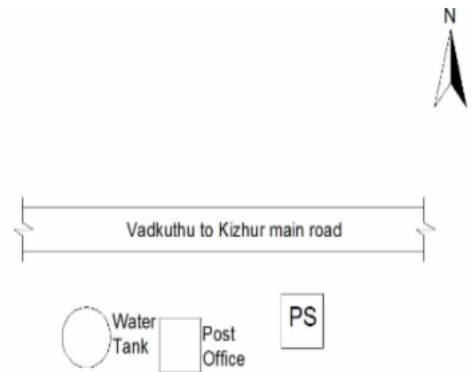

Key MAP View