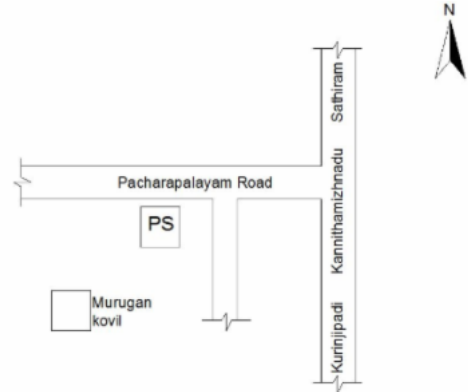

Key MAP View