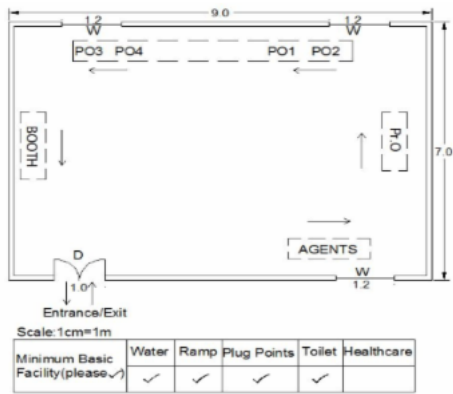

Google Map View

Polling Station Building Front View

Polling Station Front View

Cad View

Key MAP View

1 பெயர் : ராணி கணவர் பெயர் : கோதண்டபாணி வீட்டு எண் : 1E வயது : 61 பாலினம் : பெண் Photo is available	SXG0493213	2 பெயர் : அலமேலு கணவர் பெயர் : கமலக்கண்ணன் வீட்டு எண் : 1E வயது : 42 பாலினம் : பெண் Photo is available	SXG0395566	3 பெயர் : அனிதா கணவர் பெயர் : வேல்முருகன் வீட்டு எண் : 1E வயது : 39 பாலினம் : பெண் Photo is available	SXG0344994
4 பெயர் : கார்த்திகேயன் தந்தை பெயர் : குமார் வீட்டு எண் : 1E வயது : 35 பாலினம் : ஆண் Photo is available	SXG0493239	5 பெயர் : செயக்கொடி கணவர் பெயர் : செல்வக்குமார் வீட்டு எண் : 1E வயது : 34 பாலினம் : பெண் Photo is available	SXG0773366	6 பெயர் : சிலம்பரசன் தந்தை பெயர் : இளங்கோ வீட்டு எண் : 1E வயது : 34 பாலினம் : ஆண் Photo is available	SXG0395368
7 பெயர் : சதிஷ் தந்தை பெயர் : வெங்கிடேசன் வீட்டு எண் : 1E வயது : 33 பாலினம் : ஆண் Photo is available	SXG0493205	8 பெயர் : மணிஅரசன் தந்தை பெயர் : இளங்கோவன் வீட்டு எண் : 1E வயது : 31 பாலினம் : ஆண் Photo is available	SXG0773374	9 பெயர் : வினோத் தந்தை பெயர் : வெங்கிடேசன் வீட்டு எண் : 1E வயது : 30 பாலினம் : ஆண் Photo is available	SXG0773424
10 பெயர் : இராஜராஜன் தந்தை பெயர் : கோவிந்தராஜன் வீட்டு எண் : 1E வயது : 29 பாலினம் : பெண் Photo is available	SXG0939306	11 பெயர் : இளஞ்சியம் கணவர் பெயர் : ஆறுமுகம் வீட்டு எண் : 30-4 வயது : 44 பாலினம் : பெண் Photo is available	SXG0395517	12 பெயர் : சசிகலா கணவர் பெயர் : குமார் வீட்டு எண் : 41-4 வயது : 45 பாலினம் : பெண் Photo is available	SXG0395509
13 பெயர் : செந்தமிழ்செல்வி கணவர் பெயர் : பண்ணீர்செல்வம் வீட்டு எண் : 53-4 வயது : 32 பாலினம் : பெண் Photo is available	SXG0492835	14 பெயர் : கோவிந்தராசன் தந்தை பெயர் : சண்முகம் வீட்டு எண் : 320 வயது : 60 பாலினம் : ஆண் Photo is available	GDS1279199	15 பெயர் : ராசேஸ்வரி கணவர் பெயர் : கோவிந்தராசன் வீட்டு எண் : 320 வயது : 53 பாலினம் : பெண் Photo is available	GDS1279405
16 பெயர் : முருகன் தந்தை பெயர் : சண்முகம் வீட்டு எண் : 320 வயது : 51 பாலினம் : ஆண் Photo is available	GDS1280023	17 பெயர் : விஷ்ணு பிரியா கணவர் பெயர் : ஜெயந்த் வீட்டு எண் : 408 வயது : 32 பாலினம் : பெண் Photo is available	SXG2963759	18 பெயர் : அழகர் தந்தை பெயர் : பஞ்சாட்சரம் வீட்டு எண் : 644-2 வயது : 31 பாலினம் : ஆண் Photo is available	SXG0493221
19 பெயர் : சங்கீதா கணவர் பெயர் : கணேஷ் வீட்டு எண் : 791 வயது : 39 பாலினம் : பெண் Photo is available	SXG0694422	20 பெயர் : சிவமணி தந்தை பெயர் : கோபால் வீட்டு எண் : 798 வயது : 46 பாலினம் : ஆண் Photo is available	GDS1278373	21 பெயர் : பவுணம்பாள் கணவர் பெயர் : சண்முகம் வீட்டு எண் : 802 வயது : 95 பாலினம் : பெண் Photo is available	SXG2349868
22 பெயர் : ராணி கணவர் பெயர் : பாண்டியதுரை வீட்டு எண் : 806-3 வயது : 53 பாலினம் : பெண் Photo is available	SXG0493197	23 பெயர் : தனலட்சுமி கணவர் பெயர் : கலியபெருமாள் வீட்டு எண் : 818 வயது : 71 பாலினம் : பெண் Photo is available	GDS1280098	24 பெயர் : ராஜகுமாரி தந்தை பெயர் : கலியபெருமாள் வீட்டு எண் : 818 வயது : 61 பாலினம் : பெண் Photo is available	SXG2349876
25 பெயர் : சிவக்குமார் தந்தை பெயர் : கலியபெருமாள் வீட்டு எண் : 818 வயது : 51 பாலினம் : ஆண் Photo is available	GDS1280361	26 பெயர் : செல்வகுமார் தந்தை பெயர் : கலியபெருமாள் வீட்டு எண் : 818 வயது : 45 பாலினம் : ஆண் Photo is available	GDS2236461	27 பெயர் : சுந்தரி தந்தை பெயர் : கலியபெருமாள் வீட்டு எண் : 818 வயது : 43 பாலினம் : பெண் Photo is available	GDS2232361
28 பெயர் : கோகுல்நாத் கு தந்தை பெயர் : குமார் வீட்டு எண் : 818 வயது : 22 பாலினம் : ஆண் Photo is available	SXG2919439	29 பெயர் : குணால் கு தந்தை பெயர் : குமார் வீட்டு எண் : 818 வயது : 20 பாலினம் : ஆண் Photo is available	SXG2919413	30 பெயர் : கிருஷ்ணமூர்த்தி தந்தை பெயர் : துரைசாமி வீட்டு எண் : 818A வயது : 56 பாலினம் : ஆண் Photo is available	GDS2235950