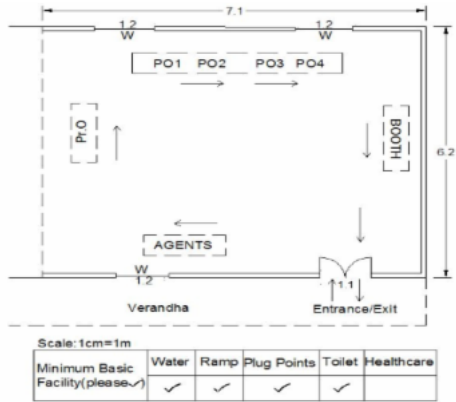

Google Map View

Polling Station Building Front View

Polling Station Front View

Cad View

Key MAP View

சட்டமன்றத் தொகுதியின் எண் மற்றும் பெயர் : 153-நெய்வேலி

பிரிவு எண் மற்றும் பெயர் 1-அன்னதானம்பேட்டை (வ.கி) மற்றும் (ஊ), மேற்கு தெரு