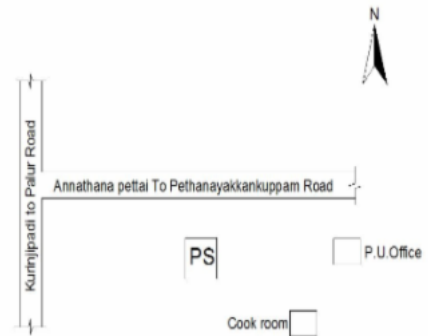

Google Map View

Polling Station Building Front View

Polling Station Front View

Cad View

Key MAP View

சட்டமன்றத் தொகுதியின் எண் மற்றும் பெயர் : 153-நெய்வேலி

பிரிவு எண் மற்றும் பெயர் 1-அன்னதானம்பேட்டை (வ.கி) மற்றும் (ஊ), மேற்கு தெரு