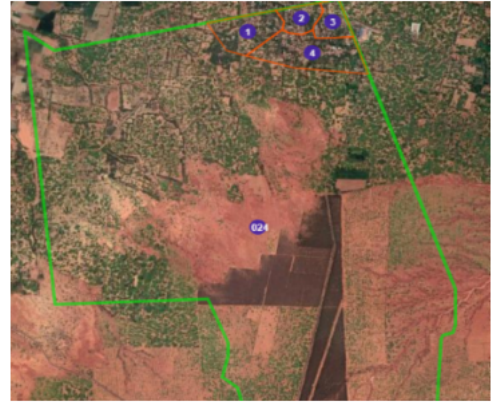

Google Map View