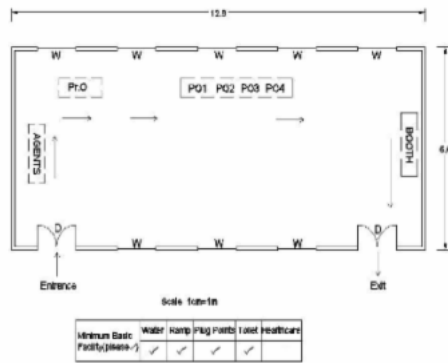

Google Map View

Polling Station Building Front View

Polling Station Front View

Cad View

Key MAP View

1 பெயர் : தவமணி கணவர் பெயர்: தட்சணாமூர்த்தி வீட்டு எண் : 1 வயது : 74 பாலினம் : பெண்	SXG2750685	Photo is available	2 பெயர் : ராமமூர்த்தி தந்தை பெயர்: வேலாயுதம் வீட்டு எண் : 1 வயது : 64 பாலினம் : ஆண்	SXG2440204	Photo is available	3 பெயர் : தனவள்ளி கணவர் பெயர்: ராமமூர்த்தி வீட்டு எண் : 1 வயது : 60 பாலினம் : பெண்	SXG2440212	Photo is available
4 பெயர் : ஆறுமுகம் தந்தை பெயர்: வேலாயுதம் வீட்டு எண் : 1 வயது : 53 பாலினம் : ஆண்	SXG2440220	Photo is available	5 பெயர் : காந்திமதி கணவர் பெயர்: ஆறுமுகம் வீட்டு எண் : 1 வயது : 49 பாலினம் : பெண்	GDS2093524	Photo is available	6 பெயர் : சந்திரவேலு கணவர் பெயர்: செல்வகுமார் வீட்டு எண் : 1 வயது : 30 பாலினம் : பெண்	SXG0985978	Photo is available
7 பெயர் : புஷ்பராஜ் ஏ தந்தை பெயர்: ஏழுமலை வீட்டு எண் : 01 வயது : 23 பாலினம் : ஆண்	SXG2781805	Photo is available	8 பெயர் : குணா தந்தை பெயர்: பாலகிருஷ்ணன் வீட்டு எண் : 1 வயது : 22 பாலினம் : ஆண்	SXG2955409	Photo is available	9 பெயர் : காஞ்சனா ஆ தந்தை பெயர்: ஆறுமுகம் வீட்டு எண் : 1 வயது : 21 பாலினம் : பெண்	SXG2993301	Photo is available
10 பெயர் : மணி கணவர் பெயர்: ராஜேந்திரன் வீட்டு எண் : 1E வயது : 62 பாலினம் : பெண்	SXG0403774	Photo is available	11 பெயர் : மகேஸ்வரி கணவர் பெயர்: முருகன் வீட்டு எண் : 1E வயது : 41 பாலினம் : பெண்	SXG0403865	Photo is available	12 பெயர் : சித்ரா கணவர் பெயர்: சிவக்குமார் வீட்டு எண் : 1E வயது : 41 பாலினம் : பெண்	SXG0295485	Photo is available
13 பெயர் : சிவலட்சுமி தந்தை பெயர்: ஜெயராமன் வீட்டு எண் : 1E வயது : 40 பாலினம் : பெண்	SXG0404798	Photo is available	14 பெயர் : இராசலட்சுமி கணவர் பெயர்: தமிழ்செல்வன் வீட்டு எண் : 1E வயது : 39 பாலினம் : பெண்	SXG0403824	Photo is available	15 பெயர் : லட்சுமி கணவர் பெயர்: காளி வீட்டு எண் : 1E வயது : 38 பாலினம் : பெண்	SXG0612143	Photo is available
16 பெயர் : அம்சாயாள் கணவர் பெயர்: ராஜீவ்காந்தி வீட்டு எண் : 1E வயது : 38 பாலினம் : பெண்	SXG0403949	Photo is available	17 பெயர் : மோகன் தந்தை பெயர்: சின்னத்தம்பி வீட்டு எண் : 1E வயது : 37 பாலினம் : ஆண்	SXG0774059	Photo is available	18 பெயர் : மாரிமுத்து தந்தை பெயர்: சின்னத்தம்பி வீட்டு எண் : 1E வயது : 36 பாலினம் : ஆண்	SXG0513002	Photo is available
19 பெயர் : ராஜேஷ் தந்தை பெயர்: சிகாமணி வீட்டு எண் : 1E வயது : 35 பாலினம் : ஆண்	SXG0403915	Photo is available	20 பெயர் : உமாதேவி கணவர் பெயர்: சரவணன் வீட்டு எண் : 1E வயது : 34 பாலினம் : பெண்	SXG0404160	Photo is available	21 பெயர் : அரிகிருஷ்ணன் தந்தை பெயர்: வெங்கடேசன் வீட்டு எண் : 1E வயது : 34 பாலினம் : ஆண்	SXG0612093	Photo is available
22 பெயர் : விஜயலட்சுமி கணவர் பெயர்: அரிகிருஷ்ணன் வீட்டு எண் : 1E வயது : 34 பாலினம் : பெண்	SXG0612119	Photo is available	23 பெயர் : இளவரசன் தந்தை பெயர்: வெங்கடேசன் வீட்டு எண் : 1E வயது : 34 பாலினம் : ஆண்	SXG0773812	Photo is available	24 பெயர் : பாண்டியராஜன் தந்தை பெயர்: அசோகன் வீட்டு எண் : 1E வயது : 33 பாலினம் : ஆண்	SXG0404152	Photo is available
25 பெயர் : சிவக்குமார் தந்தை பெயர்: ஆறுமுகம் வீட்டு எண் : 1E வயது : 33 பாலினம் : ஆண்	SXG0295402	Photo is available	26 பெயர் : ஞானப்பிரகாசம் தந்தை பெயர்: ஜெய்சங்கர் வீட்டு எண் : 1E வயது : 33 பாலினம் : ஆண்	SXG0404244	Photo is available	27 பெயர் : அர்ச்சனா கணவர் பெயர்: ரமேஷ் வீட்டு எண் : 1E வயது : 32 பாலினம் : பெண்	SXG0612085	Photo is available
28 பெயர் : வனஜா கணவர் பெயர்: திருநாவுகரசு வீட்டு எண் : 1E வயது : 32 பாலினம் : பெண்	SXG0403923	Photo is available	29 பெயர் : செந்திரப்பாண்டி தந்தை பெயர்: தமிழரசி வீட்டு எண் : 1E வயது : 31 பாலினம் : ஆண்	SXG0773978	Photo is available	30 பெயர் : ரகுமான் தாயின் பெயர்: அஞ்சலை வீட்டு எண் : 1E வயது : 31 பாலினம் : ஆண்	SXG0612135	Photo is available