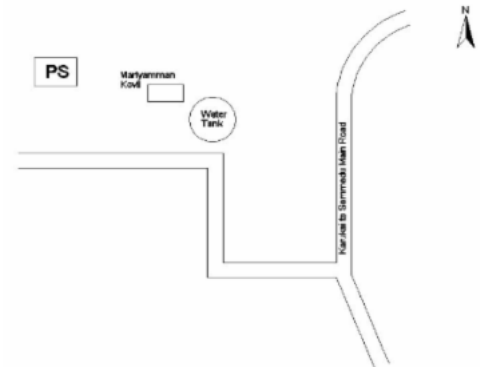

Key MAP View