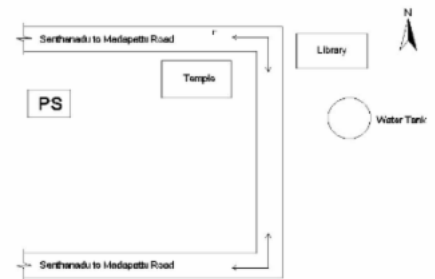

Google Map View

Polling Station Building Front View

Polling Station Front View

Cad View

Key MAP View

சட்டமன்றத் தொகுதியின் எண் மற்றும் பெயர் : 153-நெய்வேலி  
பிரிவு எண் மற்றும் பெயர் 1-திருவாமூர் (வ.கி) மற்றும் (ஊ), சின்னகாலனி