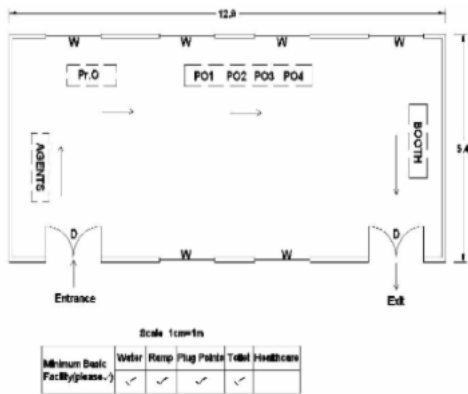

Google Map View

Polling Station Building Front View

Polling Station Front View

Cad View

Key MAP View

சட்டமன்றத் தொகுதியின் எண் மற்றும் பெயர் : 153-நெய்வேலி பிரிவு எண் மற்றும் பெயர் 1-விசூர் (வ.கி) மற்றும் (ஊ), காலனி மெயின் ரோடு