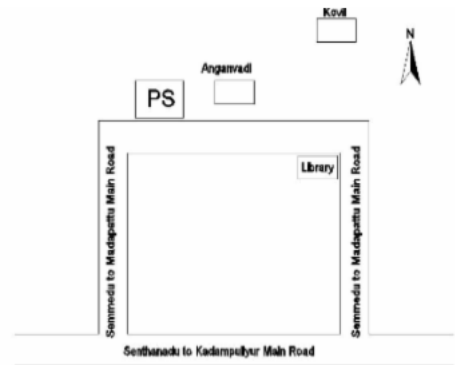

Google Map View

Polling Station Building Front View

Polling Station Front View

Cad View

Key MAP View

சட்டமன்றத் தொகுதியின் எண் மற்றும் பெயர் : 153-நெய்வேலி பிரிவு எண் மற்றும் பெயர் 1-விசூர் (வ.கி) மற்றும் (ஊ), காலனி மெயின் ரோடு