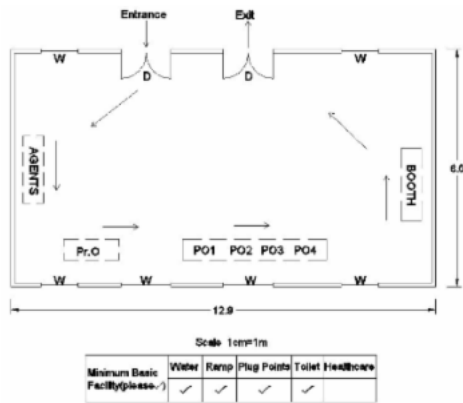

Google Map View

Polling Station Building Front View

Polling Station Front View

Cad View

Key MAP View

1 பெயர் : அற்புதாராஜ் தந்தை பெயர் : வேளங்கண்ணி வீட்டு எண் : 0 வயது : 59 பாலினம் : ஆண் Photo is available	SXG3012986	2 பெயர் : அருள் ஆனந்தி தந்தை பெயர் : சின்னப்பராஜ் வீட்டு எண் : 0 வயது : 24 பாலினம் : பெண் Photo is available	SXG2855393	3 பெயர் : அருள் ஆனந்தி தந்தை பெயர் : சின்னப்பராஜ் வீட்டு எண் : 0 வயது : 24 பாலினம் : பெண் Photo is available	SXG2864387
4 பெயர் : ஆரோக்கிய செபஸ்டின் தந்தை பெயர் : அருமைதாஸ் வீட்டு எண் : 0 வயது : 24 பாலினம் : ஆண் Photo is available	SXG2984011	5 பெயர் : கபிரேல் தந்தை பெயர் : அந்தோனிசாமி வீட்டு எண் : 01 வயது : 56 பாலினம் : ஆண் Photo is available	SXG3000510	6 பெயர் : வியாகுள மேரி கணவர் பெயர் : கபிரேல் வீட்டு எண் : 01 வயது : 45 பாலினம் : பெண் Photo is available	ZZG1070861
7 பெயர் : ஜெகன்ராஜ் தந்தை பெயர் : ஜெயராஜ் வீட்டு எண் : 1 வயது : 21 பாலினம் : ஆண் Photo is available	SXG2852291	8 பெயர் : வசந்தி கணவர் பெயர் : சாரங்கம் வீட்டு எண் : 1E வயது : 54 பாலினம் : பெண் Photo is available	SXG0405753	9 பெயர் : ஓளி கணவர் பெயர் : ராமலிங்கம் வீட்டு எண் : 1E வயது : 54 பாலினம் : பெண் Photo is available	SXG0405795
10 பெயர் : அண்ணால்மேரி கணவர் பெயர் : அம்புரோஸ் வீட்டு எண் : 1E வயது : 42 பாலினம் : பெண் Photo is available	SXG0206169	11 பெயர் : கண்ணிமேரி கணவர் பெயர் : பிச்சைமுத்து வீட்டு எண் : 1E வயது : 41 பாலினம் : பெண் Photo is available	SXG0697888	12 பெயர் : புனிதாமேரி கணவர் பெயர் : ஆரோக்கியசாமி வீட்டு எண் : 1E வயது : 40 பாலினம் : பெண் Photo is available	SXG0405704
13 பெயர் : ராஜேஸ்வரி கணவர் பெயர் : அருள் வீட்டு எண் : 1E வயது : 38 பாலினம் : பெண் Photo is available	SXG0405779	14 பெயர் : திருமணி தந்தை பெயர் : பரமசிவம் வீட்டு எண் : 1E வயது : 37 பாலினம் : ஆண் Photo is available	SXG0514471	15 பெயர் : விஜயசாந்தி தந்தை பெயர் : திருமணி வீட்டு எண் : 1E வயது : 34 பாலினம் : பெண் Photo is available	SXG0514497
16 பெயர் : அசோக் குமார் தந்தை பெயர் : அரிகிருஷ்ணன் வீட்டு எண் : 1E வயது : 34 பாலினம் : ஆண் Photo is available	SXG0514448	17 பெயர் : செல்வமணி தந்தை பெயர் : செகாமணி வீட்டு எண் : 1E வயது : 32 பாலினம் : ஆண் Photo is available	SXG0697854	18 பெயர் : ஜெஸ்வந்த் செல்வகுமார் தந்தை பெயர் : ரமேஷ் ராஜ் வீட்டு எண் : 1E வயது : 32 பாலினம் : ஆண் Photo is available	SXG0697763
19 பெயர் : கிறிஸ்துவராஜ் தந்தை பெயர் : ஆரோக்கியதாஸ் வீட்டு எண் : 1E வயது : 31 பாலினம் : ஆண் Photo is available	SXG0697912	20 பெயர் : சந்தோஷ்குமார் தந்தை பெயர் : முருகன் வீட்டு எண் : 1E வயது : 29 பாலினம் : ஆண் Photo is available	SXG0914259	21 பெயர் : சந்தோஷ்குமார் தந்தை பெயர் : கோவிந்த ராஜ் வீட்டு எண் : 1E வயது : 27 பாலினம் : ஆண் Photo is available	SXG0914358
22 பெயர் : அரசன் தந்தை பெயர் : ஆறுமுகம் வீட்டு எண் : 1E வயது : 27 பாலினம் : ஆண் Photo is available	SXG0914366	23 பெயர் : அந்தோணி அருண் டேனியல் தந்தை பெயர் : ஆரோக்கியதாஸ் வீட்டு எண் : 2 வயது : 22 பாலினம் : ஆண் Photo is available	SXG2837227	24 பெயர் : தீபா தந்தை பெயர் : சுந்தரம் வீட்டு எண் : 05 வயது : 20 பாலினம் : பெண் Photo is available	SXG2896587
25 பெயர் : சுகன்யா கணவர் பெயர் : அந்தோணி சாமி வீட்டு எண் : 07 வயது : 30 பாலினம் : பெண் Photo is available	SXG2998904	26 பெயர் : பசிலிகா மேரி தந்தை பெயர் : ஆரோக்கிய சாமி வீட்டு எண் : 12 வயது : 24 பாலினம் : பெண் Photo is available	SXG2733673	27 பெயர் : ரீனா ரெபேக்காள் கணவர் பெயர் : ஆரோக்கியசாமி வீட்டு எண் : 12 வயது : 23 பாலினம் : பெண் Photo is available	SXG2733616
28 பெயர் : அமலோர்பவ மேரி கணவர் பெயர் : செல்வராஜ் வீட்டு எண் : 19 வயது : 45 பாலினம் : பெண் Photo is available	SXG2995157	29 பெயர் : லாவன்யா கணவர் பெயர் : அசோக் குமார் வீட்டு எண் : 20 வயது : 35 பாலினம் : பெண் Photo is available	SXG2738029	30 பெயர் : வசந்தி கணவர் பெயர் : சூசைநாதன் வீட்டு எண் : 22 வயது : 34 பாலினம் : பெண் Photo is available	SXG2658011