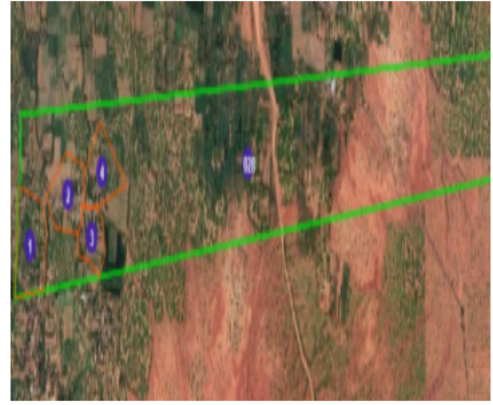

Google Map View