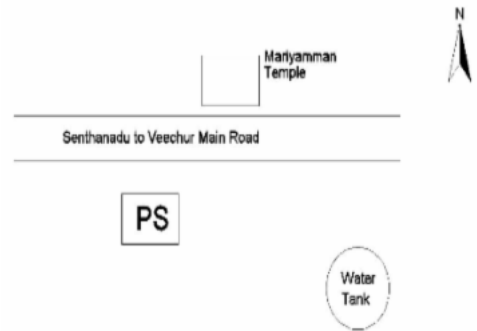

Google Map View

Polling Station Building Front View

Polling Station Front View

Cad View

Key MAP View

1 பெயர் : அற்புதாராஜ் தந்தை பெயர் : வேளங்கண்ணி வீட்டு எண் : 0 வயது : 59 பாலினம் : ஆண் Photo is available	SXG3012986	2 பெயர் : அருள் ஆனந்தி தந்தை பெயர் : சின்னப்பராஜ் வீட்டு எண் : 0 வயது : 24 பாலினம் : பெண் Photo is available	SXG2855393	3 பெயர் : அருள் ஆனந்தி தந்தை பெயர் : சின்னப்பராஜ் வீட்டு எண் : 0 வயது : 24 பாலினம் : பெண் Photo is available	SXG2864387
4 பெயர் : ஆரோக்கிய செபஸ்டின் தந்தை பெயர் : அருமைதாஸ் வீட்டு எண் : 0 வயது : 24 பாலினம் : ஆண் Photo is available	SXG2984011	5 பெயர் : கபிரேல் தந்தை பெயர் : அந்தோனிசாமி வீட்டு எண் : 01 வயது : 56 பாலினம் : ஆண் Photo is available	SXG3000510	6 பெயர் : வியாகுள மேரி கணவர் பெயர் : கபிரேல் வீட்டு எண் : 01 வயது : 45 பாலினம் : பெண் Photo is available	ZZG1070861
7 பெயர் : ஜெகன்ராஜ் தந்தை பெயர் : ஜெயராஜ் வீட்டு எண் : 1 வயது : 21 பாலினம் : ஆண் Photo is available	SXG2852291	8 பெயர் : வசந்தி கணவர் பெயர் : சாரங்கம் வீட்டு எண் : 1E வயது : 54 பாலினம் : பெண் Photo is available	SXG0405753	9 பெயர் : ஓளி கணவர் பெயர் : ராமலிங்கம் வீட்டு எண் : 1E வயது : 54 பாலினம் : பெண் Photo is available	SXG0405795
10 பெயர் : அண்ணால்மேரி கணவர் பெயர் : அம்புரோஸ் வீட்டு எண் : 1E வயது : 42 பாலினம் : பெண் Photo is available	SXG0206169	11 பெயர் : கண்ணிமேரி கணவர் பெயர் : பிச்சைமுத்து வீட்டு எண் : 1E வயது : 41 பாலினம் : பெண் Photo is available	SXG0697888	12 பெயர் : புனிதாமேரி கணவர் பெயர் : ஆரோக்கியசாமி வீட்டு எண் : 1E வயது : 40 பாலினம் : பெண் Photo is available	SXG0405704
13 பெயர் : ராஜேஸ்வரி கணவர் பெயர் : அருள் வீட்டு எண் : 1E வயது : 38 பாலினம் : பெண் Photo is available	SXG0405779	14 பெயர் : திருமணி தந்தை பெயர் : பரமசிவம் வீட்டு எண் : 1E வயது : 37 பாலினம் : ஆண் Photo is available	SXG0514471	15 பெயர் : விஜயசாந்தி தந்தை பெயர் : திருமணி வீட்டு எண் : 1E வயது : 34 பாலினம் : பெண் Photo is available	SXG0514497
16 பெயர் : அசோக் குமார் தந்தை பெயர் : அரிகிருஷ்ணன் வீட்டு எண் : 1E வயது : 34 பாலினம் : ஆண் Photo is available	SXG0514448	17 பெயர் : செல்வமணி தந்தை பெயர் : செகாமணி வீட்டு எண் : 1E வயது : 32 பாலினம் : ஆண் Photo is available	SXG0697854	18 பெயர் : ஜெஸ்வந்த் செல்வகுமார் தந்தை பெயர் : ரமேஷ் ராஜ் வீட்டு எண் : 1E வயது : 32 பாலினம் : ஆண் Photo is available	SXG0697763
19 பெயர் : கிறிஸ்துவராஜ் தந்தை பெயர் : ஆரோக்கியதாஸ் வீட்டு எண் : 1E வயது : 31 பாலினம் : ஆண் Photo is available	SXG0697912	20 பெயர் : சந்தோஷ்குமார் தந்தை பெயர் : முருகன் வீட்டு எண் : 1E வயது : 29 பாலினம் : ஆண் Photo is available	SXG0914259	21 பெயர் : சந்தோஷ்குமார் தந்தை பெயர் : கோவிந்த ராஜ் வீட்டு எண் : 1E வயது : 27 பாலினம் : ஆண் Photo is available	SXG0914358
22 பெயர் : அரசன் தந்தை பெயர் : ஆறுமுகம் வீட்டு எண் : 1E வயது : 27 பாலினம் : ஆண் Photo is available	SXG0914366	23 பெயர் : அந்தோணி அருண் டேனியல் தந்தை பெயர் : ஆரோக்கியதாஸ் வீட்டு எண் : 2 வயது : 22 பாலினம் : ஆண் Photo is available	SXG2837227	24 பெயர் : தீபா தந்தை பெயர் : சுந்தரம் வீட்டு எண் : 05 வயது : 20 பாலினம் : பெண் Photo is available	SXG2896587
25 பெயர் : சுகன்யா கணவர் பெயர் : அந்தோணி சாமி வீட்டு எண் : 07 வயது : 30 பாலினம் : பெண் Photo is available	SXG2998904	26 பெயர் : பசிலிகா மேரி தந்தை பெயர் : ஆரோக்கிய சாமி வீட்டு எண் : 12 வயது : 24 பாலினம் : பெண் Photo is available	SXG2733673	27 பெயர் : ரீனா ரெபேக்காள் கணவர் பெயர் : ஆரோக்கியசாமி வீட்டு எண் : 12 வயது : 23 பாலினம் : பெண் Photo is available	SXG2733616
28 பெயர் : அமலோர்பவ மேரி கணவர் பெயர் : செல்வராஜ் வீட்டு எண் : 19 வயது : 45 பாலினம் : பெண் Photo is available	SXG2995157	29 பெயர் : லாவன்யா கணவர் பெயர் : அசோக் குமார் வீட்டு எண் : 20 வயது : 35 பாலினம் : பெண் Photo is available	SXG2738029	30 பெயர் : வசந்தி கணவர் பெயர் : சூசைநாதன் வீட்டு எண் : 22 வயது : 34 பாலினம் : பெண் Photo is available	SXG2658011