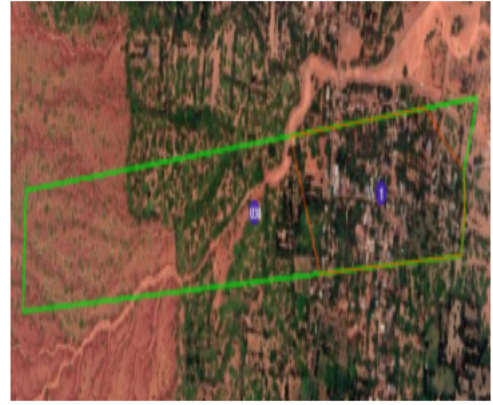

Google Map View

Polling Station Building Front View

Polling Station Front View

Cad View

Scale 1cm=1m

Minimum Basic Facility(please)	Water	Ramp	Plug Points	Toilet	Healthcare
	✓	✓	✓	✓	

Key MAP View

சட்டமன்றத் தொகுதியின் எண் மற்றும் பெயர் : 153-நெய்வேலி
பிரிவு எண் மற்றும் பெயர் 1-மேலிருப்பு (வ.கி) மற்றும் (ஊ), தெற்கு தெரு