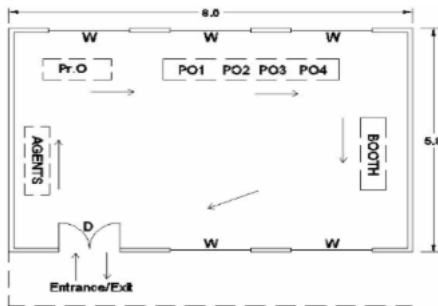

Google Map View

Polling Station Building Front View

Polling Station Front View

Cad View

Scale 1cm=1m

Minimum Basic Facility(please)	Water	Ramp	Plug Points	Toilet	Healthcare
	✓	✓	✓	✓	

Key MAP View

சட்டமன்றத் தொகுதியின் எண் மற்றும் பெயர் : 153-நெய்வேலி
பிரிவு எண் மற்றும் பெயர் 1-மேலிருப்பு (வ.கி) மற்றும் (ஊ), தெற்கு தெரு