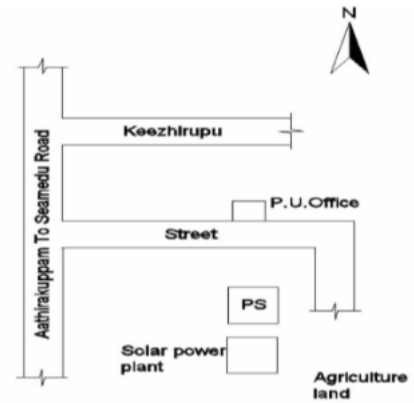

Google Map View

Polling Station Building Front View

Polling Station Front View

Cad View

Scale 1cm=1m

Minimum Basic Facility(please)	Water	Ramp	Plug Points	Toilet	Healthcare
	✓	✓	✓	✓	

Key MAP View

சட்டமன்றத் தொகுதியின் எண் மற்றும் பெயர் : 153-நெய்வேலி
பிரிவு எண் மற்றும் பெயர் 1-மேலிருப்பு (வ.கி) மற்றும் (ஊ), தெற்கு தெரு