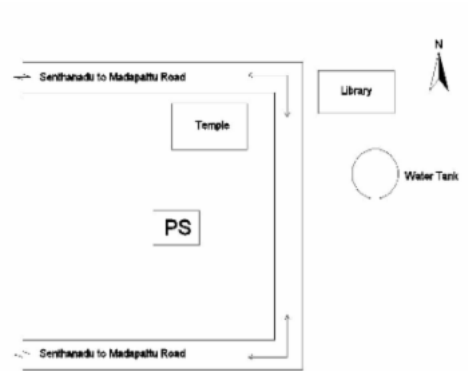

Key MAP View