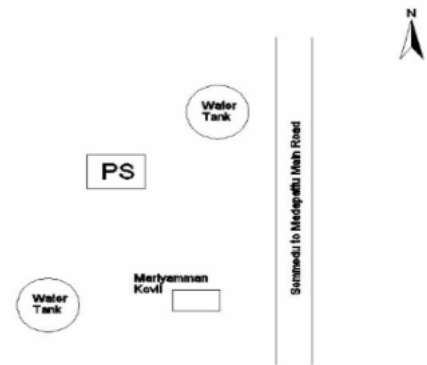

**3. வாக்குச் சாவடியின் விவரங்கள்**

<p><b>வாக்குச் சாவடியின் எண் மற்றும் பெயர் :</b></p> <p>41 - அரசினர் மேல்நிலைப்பள்ளி, மேற்கு பார்த்த கட்டிடம் கிழக்கு பகுதி 9- வது வகுப்பறை, பெரியகாட்டுப்பாளையம் - 607103</p> <p><b>வாக்குச் சாவடியின் முகவரி :</b></p> <p>அரசினர் மேல்நிலைப்பள்ளி, பெரியகாட்டுப்பாளையம் -607103</p>	<p><b>வாக்குச் சாவடியின் வகைப்பாடு (ஆண்/பெண்/பொது)</b></p> <p><b>துணை வாக்குச் சாவடிகளின் எண்ணிக்கை :</b></p>	<p><b>பொது</b></p> <p style="font-size: 24px;">0</p>
---	---	--

Google Map View

Polling Station Building Front View

Polling Station Front View

Cad View

Key MAP View

சட்டமன்றத் தொகுதியின் எண் மற்றும் பெயர் : 153-நெய்வேலி

பிரிவு எண் மற்றும் பெயர் 1-கீழிருப்பு (வ.கி), பெரியகாட்டுப்பாளையம் (ஊ), வடக்கு தெரு