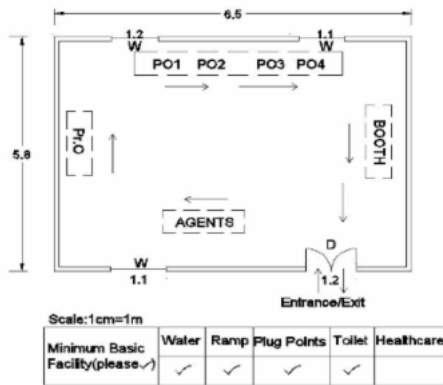

Google Map View

Polling Station Building Front View

Polling Station Front View

Cad View

Key MAP View

சட்டமன்றத் தொகுதியின் எண் மற்றும் பெயர் : 153-நெய்வேலி

பிரிவு எண் மற்றும் பெயர் 1-கீழிருப்பு (வ.கி), பெரியகாட்டுப்பாளையம் (ஊ), வடக்கு தெரு