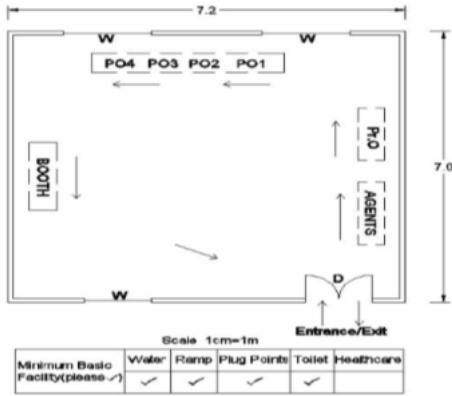

Google Map View

Polling Station Building Front View

Polling Station Front View

Cad View

Key MAP View

1 பெயர் : சங்கர் தந்தை பெயர்: காத்தமுத்து வீட்டு எண் : 1 வயது : 75 பாலினம் : ஆண் Photo is available	SXG1075274	2 பெயர் : வள்ளி கணவர் பெயர்: சங்கர் வீட்டு எண் : 1 வயது : 63 பாலினம் : பெண் Photo is available	SXG1075324	3 பெயர் : வேல்முருகன் தந்தை பெயர்: சின்னதம்பி வீட்டு எண் : 1E வயது : 40 பாலினம் : ஆண் Photo is available	SXG0616896
4 பெயர் : ரோஸ் கணவர் பெயர்: வேல்முருகன் வீட்டு எண் : 1E வயது : 33 பாலினம் : பெண் Photo is available	SXG0616938	5 பெயர் : அனுசுயா தந்தை பெயர்: வீரப்பன் வீட்டு எண் : 1E வயது : 30 பாலினம் : பெண் Photo is available	SXG0814327	6 பெயர் : அஜித்குமார் தந்தை பெயர்: முத்துவேல் வீட்டு எண் : 1ENA வயது : 29 பாலினம் : ஆண் Photo is available	SXG0946202
7 பெயர் : பிரியதர்ஷினி தந்தை பெயர்: செல்வம் வீட்டு எண் : 32 வயது : 27 பாலினம் : பெண் Photo is available	SXG0981290	8 பெயர் : ரம்யா தந்தை பெயர்: வேல்முருகன் வீட்டு எண் : 50 வயது : 25 பாலினம் : பெண் Photo is available	SXG2649564	9 பெயர் : பரதராஜ் தந்தை பெயர்: ரவிகுமார் வீட்டு எண் : 315 வயது : 22 பாலினம் : ஆண் Photo is available	SXG2783645
10 பெயர் : பாணுப்ரியா கணவர் பெயர்: கணேசன் வீட்டு எண் : 331 வயது : 34 பாலினம் : பெண் Photo is available	SXG0981282	11 பெயர் : ராஜ்குமார் தந்தை பெயர்: ராதாகிருஷ்ணன் வீட்டு எண் : 353 வயது : 33 பாலினம் : ஆண் Photo is available	SXG0518670	12 பெயர் : வேல்விழி தந்தை பெயர்: கணேசன் வீட்டு எண் : 362 வயது : 27 பாலினம் : பெண் Photo is available	SXG0916395
13 பெயர் : மலர்கொடி கணவர் பெயர்: பாலமுருகன் வீட்டு எண் : 372 வயது : 38 பாலினம் : பெண் Photo is available	SXG0730481	14 பெயர் : செந்தமிழ் கணவர் பெயர்: ராஜாராமன் வீட்டு எண் : 410 வயது : 41 பாலினம் : பெண் Photo is available	SXG0981274	15 பெயர் : பாஸ்கர் தந்தை பெயர்: காமராஜ் வீட்டு எண் : 548 வயது : 25 பாலினம் : ஆண் Photo is available	SXG2700201
16 பெயர் : இளையபல்லவன் தந்தை பெயர்: குருசாமி வீட்டு எண் : 647 வயது : 38 பாலினம் : ஆண் Photo is available	SXG0011734	17 பெயர் : வைத்தியலிங்கம் தந்தை பெயர்: கோட்டமுத்து வீட்டு எண் : 648 வயது : 57 பாலினம் : ஆண் Photo is available	GDS2815280	18 பெயர் : குப்பாயி கணவர் பெயர்: குப்புசாமி வீட்டு எண் : 650 வயது : 66 பாலினம் : பெண் Photo is available	SXG2495588
19 பெயர் : வீரப்பன் தந்தை பெயர்: ராஜக்கண்ணு வீட்டு எண் : 650 வயது : 49 பாலினம் : ஆண் Photo is available	GDS2760510	20 பெயர் : சிவசக்தி கணவர் பெயர்: வீரப்பன் வீட்டு எண் : 650 வயது : 45 பாலினம் : பெண் Photo is available	GDS2760502	21 பெயர் : ஆகஸ்டியா கணவர் பெயர்: விஜயராமன் வீட்டு எண் : 650 வயது : 22 பாலினம் : பெண் Photo is available	SXG2857167
22 பெயர் : வள்ளி கணவர் பெயர்: முத்துவேல் வீட்டு எண் : 651 வயது : 44 பாலினம் : பெண் Photo is available	GDS2252955	23 பெயர் : அருண் குமார் தந்தை பெயர்: முத்துவேல் வீட்டு எண் : 651 வயது : 23 பாலினம் : ஆண் Photo is available	SXG2872729	24 பெயர் : குணசேகரன் தந்தை பெயர்: பாலகிருஷ்ணன் வீட்டு எண் : 652 வயது : 63 பாலினம் : ஆண் Photo is available	SXG2495604
25 பெயர் : செல்வி கணவர் பெயர்: குணசேகரன் வீட்டு எண் : 652 வயது : 54 பாலினம் : பெண் Photo is available	SXG2495612	26 பெயர் : தீனதயாளன் தந்தை பெயர்: குண்டு வீட்டு எண் : 653 வயது : 74 பாலினம் : ஆண் Photo is available	SXG2495620	27 பெயர் : தவமணி கணவர் பெயர்: தீனதயாளன் வீட்டு எண் : 653 வயது : 68 பாலினம் : பெண் Photo is available	SXG2495638
28 பெயர் : தமிழரசி கணவர் பெயர்: சண்முகம் வீட்டு எண் : 654 வயது : 85 பாலினம் : பெண் Photo is available	SXG0519017	29 பெயர் : சக்கரவர்த்தி தந்தை பெயர்: சண்முகம் வீட்டு எண் : 654 வயது : 51 பாலினம் : ஆண் Photo is available	GDS2815272	30 பெயர் : செல்வராணி கணவர் பெயர்: சக்கரவர்த்தி வீட்டு எண் : 654 வயது : 47 பாலினம் : பெண் Photo is available	GDS2253789