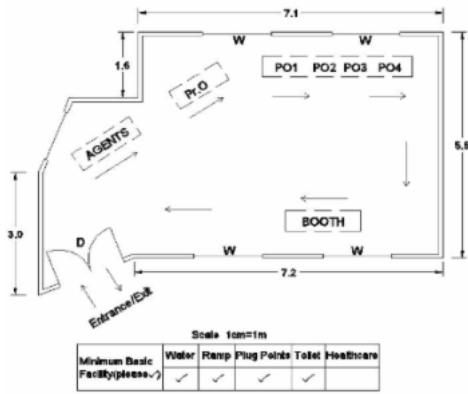

Google Map View

Polling Station Building Front View

Polling Station Front View

Cad View

Key MAP View

1	SXG0857987	பெயர் : கலைவாணி தந்தை பெயர்: மோகன்ராஜா வீட்டு எண் : 1 வயது : 28 பாலினம் : பெண்	Photo is available	2	SXG0300053	பெயர் : சித்ரா கணவர் பெயர்: செந்தில்முருகன் வீட்டு எண் : 1E வயது : 46 பாலினம் : பெண்	Photo is available	3	SXG0600031	பெயர் : ரோஜாவர்ணம் கணவர் பெயர்: குருமூர்த்தி வீட்டு எண் : 1E வயது : 41 பாலினம் : பெண்	Photo is available
4	SXG0300244	பெயர் : மணிமாறன் தந்தை பெயர்: காமாட்சி வீட்டு எண் : 1E வயது : 35 பாலினம் : ஆண்	Photo is available	5	SXG0779892	பெயர் : பரிமளா கணவர் பெயர்: வேலயுதம் வீட்டு எண் : 1E வயது : 34 பாலினம் : பெண்	Photo is available	6	SXG0300350	பெயர் : நமச்சிவாயம் தந்தை பெயர்: ராதாகிருஷ்ணன் வீட்டு எண் : 1E வயது : 34 பாலினம் : ஆண்	Photo is available
7	SXG0410977	பெயர் : வளர்மதி தந்தை பெயர்: கெங்கராஜன் வீட்டு எண் : 1E வயது : 33 பாலினம் : பெண்	Photo is available	8	SXG0520031	பெயர் : செந்தில்முருகன் தந்தை பெயர்: செல்வவேல் வீட்டு எண் : 1E வயது : 32 பாலினம் : ஆண்	Photo is available	9	SXG0410944	பெயர் : அசோக்குமார் தந்தை பெயர்: சுப்ரமணியன் வீட்டு எண் : 1E வயது : 32 பாலினம் : ஆண்	Photo is available
10	SXG0411090	பெயர் : ஜனார்தனன் தந்தை பெயர்: செல்வமணி வீட்டு எண் : 1E வயது : 32 பாலினம் : ஆண்	Photo is available	11	SXG0411025	பெயர் : சரக்குமார் தந்தை பெயர்: கோவிந்தன் வீட்டு எண் : 1E வயது : 32 பாலினம் : ஆண்	Photo is available	12	SXG0600056	பெயர் : அரசகுமார் தந்தை பெயர்: வெங்கிடேசன் வீட்டு எண் : 1E வயது : 32 பாலினம் : ஆண்	Photo is available
13	SXG0600015	பெயர் : செளந்தர்யா கணவர் பெயர்: செல்வக்குமார் வீட்டு எண் : 1E வயது : 31 பாலினம் : பெண்	Photo is available	14	SXG2496206	பெயர் : வள்ளி கணவர் பெயர்: எழில்ராசா வீட்டு எண் : 370 வயது : 51 பாலினம் : பெண்	Photo is available	15	SXG2496214	பெயர் : எழிலரசன் தந்தை பெயர்: சக்கரவர்த்தி வீட்டு எண் : 370 வயது : 51 பாலினம் : ஆண்	Photo is available
16	SXG0617738	பெயர் : குருசக்கரவர்த்தி தந்தை பெயர்: எழிலரசன் வீட்டு எண் : 370 வயது : 30 பாலினம் : ஆண்	Photo is available	17	SXG0857961	பெயர் : ரிஷிசக்கரவர்த்தி தந்தை பெயர்: எழிலரசன் வீட்டு எண் : 370 வயது : 28 பாலினம் : ஆண்	Photo is available	18	SXG2496230	பெயர் : விஜயகுமாரி கணவர் பெயர்: செல்வமணி வீட்டு எண் : 371 வயது : 51 பாலினம் : பெண்	Photo is available
19	SXG2496248	பெயர் : காமாட்சி கணவர் பெயர்: கோபாலகிருஷ்ணன் வீட்டு எண் : 372 வயது : 60 பாலினம் : பெண்	Photo is available	20	SXG0976548	பெயர் : அறிவுழகன் தந்தை பெயர்: கோபாலகிருஷ்ணன் வீட்டு எண் : 372 வயது : 39 பாலினம் : ஆண்	Photo is available	21	SXG2496255	பெயர் : சேதுபதி தந்தை பெயர்: தெய்வகண்ணு வீட்டு எண் : 374 வயது : 73 பாலினம் : ஆண்	Photo is available
22	GDS1168046	பெயர் : பானுமதி கணவர் பெயர்: சேதுபதி வீட்டு எண் : 374 வயது : 63 பாலினம் : பெண்	Photo is available	23	GDS1391424	பெயர் : சஞ்சீவிராசா தந்தை பெயர்: சேதுபதி வீட்டு எண் : 374 வயது : 45 பாலினம் : ஆண்	Photo is available	24	SXG0209767	பெயர் : இளவரசி கணவர் பெயர்: சஞ்சீவி ராஜா வீட்டு எண் : 374 வயது : 40 பாலினம் : பெண்	Photo is available
25	SXG2496271	பெயர் : சிவசக்தி கணவர் பெயர்: சந்தானம் வீட்டு எண் : 376 வயது : 58 பாலினம் : பெண்	Photo is available	26	SXG0411116	பெயர் : ராகுலராஜா தந்தை பெயர்: சந்தானம் வீட்டு எண் : 376 வயது : 33 பாலினம் : ஆண்	Photo is available	27	SXG0617977	பெயர் : அழகுராஜா தந்தை பெயர்: சந்தானம் வீட்டு எண் : 376 வயது : 30 பாலினம் : ஆண்	Photo is available
28	GDS1320878	பெயர் : கணேசமூர்த்தி தந்தை பெயர்: கந்தசாமி வீட்டு எண் : 377 வயது : 61 பாலினம் : ஆண்	Photo is available	29	GDS1168038	பெயர் : நிழலி கணவர் பெயர்: கணேசமூர்த்தி வீட்டு எண் : 377 வயது : 48 பாலினம் : பெண்	Photo is available	30	SXG2975878	பெயர் : தன்நிலா தந்தை பெயர்: கணேசமூர்த்தி வீட்டு எண் : 377 வயது : 19 பாலினம் : பெண்	Photo is available