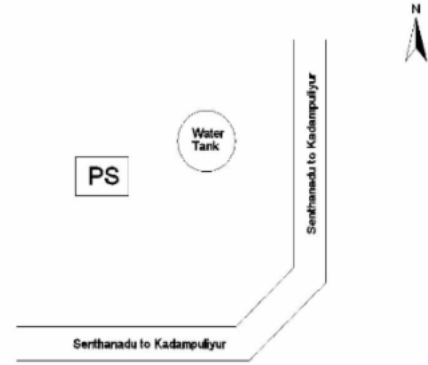

Google Map View

Polling Station Building Front View

Polling Station Front View

Cad View

Key MAP View

1	SXG0857987	பெயர் : கலைவாணி தந்தை பெயர்: மோகன்ராஜா வீட்டு எண் : 1 வயது : 28 பாலினம் : பெண்	Photo is available	2	SXG0300053	பெயர் : சித்ரா கணவர் பெயர்: செந்தில்முருகன் வீட்டு எண் : 1E வயது : 46 பாலினம் : பெண்	Photo is available	3	SXG0600031	பெயர் : ரோஜாவர்ணம் கணவர் பெயர்: குருமூர்த்தி வீட்டு எண் : 1E வயது : 41 பாலினம் : பெண்	Photo is available
4	SXG0300244	பெயர் : மணிமாறன் தந்தை பெயர்: காமாட்சி வீட்டு எண் : 1E வயது : 35 பாலினம் : ஆண்	Photo is available	5	SXG0779892	பெயர் : பரிமளா கணவர் பெயர்: வேலயுதம் வீட்டு எண் : 1E வயது : 34 பாலினம் : பெண்	Photo is available	6	SXG0300350	பெயர் : நமச்சிவாயம் தந்தை பெயர்: ராதாகிருஷ்ணன் வீட்டு எண் : 1E வயது : 34 பாலினம் : ஆண்	Photo is available
7	SXG0410977	பெயர் : வளர்மதி தந்தை பெயர்: கெங்கராஜன் வீட்டு எண் : 1E வயது : 33 பாலினம் : பெண்	Photo is available	8	SXG0520031	பெயர் : செந்தில்முருகன் தந்தை பெயர்: செல்வவேல் வீட்டு எண் : 1E வயது : 32 பாலினம் : ஆண்	Photo is available	9	SXG0410944	பெயர் : அசோக்குமார் தந்தை பெயர்: சுப்ரமணியன் வீட்டு எண் : 1E வயது : 32 பாலினம் : ஆண்	Photo is available
10	SXG0411090	பெயர் : ஜனார்தனன் தந்தை பெயர்: செல்வமணி வீட்டு எண் : 1E வயது : 32 பாலினம் : ஆண்	Photo is available	11	SXG0411025	பெயர் : சரக்குமார் தந்தை பெயர்: கோவிந்தன் வீட்டு எண் : 1E வயது : 32 பாலினம் : ஆண்	Photo is available	12	SXG0600056	பெயர் : அரசகுமார் தந்தை பெயர்: வெங்கிடேசன் வீட்டு எண் : 1E வயது : 32 பாலினம் : ஆண்	Photo is available
13	SXG0600015	பெயர் : செளந்தர்யா கணவர் பெயர்: செல்வக்குமார் வீட்டு எண் : 1E வயது : 31 பாலினம் : பெண்	Photo is available	14	SXG2496206	பெயர் : வள்ளி கணவர் பெயர்: எழில்ராசா வீட்டு எண் : 370 வயது : 51 பாலினம் : பெண்	Photo is available	15	SXG2496214	பெயர் : எழிலரசன் தந்தை பெயர்: சக்கரவர்த்தி வீட்டு எண் : 370 வயது : 51 பாலினம் : ஆண்	Photo is available
16	SXG0617738	பெயர் : குருசக்கரவர்த்தி தந்தை பெயர்: எழிலரசன் வீட்டு எண் : 370 வயது : 30 பாலினம் : ஆண்	Photo is available	17	SXG0857961	பெயர் : ரிஷிசக்கரவர்த்தி தந்தை பெயர்: எழிலரசன் வீட்டு எண் : 370 வயது : 28 பாலினம் : ஆண்	Photo is available	18	SXG2496230	பெயர் : விஜயகுமாரி கணவர் பெயர்: செல்வமணி வீட்டு எண் : 371 வயது : 51 பாலினம் : பெண்	Photo is available
19	SXG2496248	பெயர் : காமாட்சி கணவர் பெயர்: கோபாலகிருஷ்ணன் வீட்டு எண் : 372 வயது : 60 பாலினம் : பெண்	Photo is available	20	SXG0976548	பெயர் : அறிவுழகன் தந்தை பெயர்: கோபாலகிருஷ்ணன் வீட்டு எண் : 372 வயது : 39 பாலினம் : ஆண்	Photo is available	21	SXG2496255	பெயர் : சேதுபதி தந்தை பெயர்: தெய்வகண்ணு வீட்டு எண் : 374 வயது : 73 பாலினம் : ஆண்	Photo is available
22	GDS1168046	பெயர் : பானுமதி கணவர் பெயர்: சேதுபதி வீட்டு எண் : 374 வயது : 63 பாலினம் : பெண்	Photo is available	23	GDS1391424	பெயர் : சஞ்சீவிராசா தந்தை பெயர்: சேதுபதி வீட்டு எண் : 374 வயது : 45 பாலினம் : ஆண்	Photo is available	24	SXG0209767	பெயர் : இளவரசி கணவர் பெயர்: சஞ்சீவி ராஜா வீட்டு எண் : 374 வயது : 40 பாலினம் : பெண்	Photo is available
25	SXG2496271	பெயர் : சிவசக்தி கணவர் பெயர்: சந்தானம் வீட்டு எண் : 376 வயது : 58 பாலினம் : பெண்	Photo is available	26	SXG0411116	பெயர் : ராகுலராஜா தந்தை பெயர்: சந்தானம் வீட்டு எண் : 376 வயது : 33 பாலினம் : ஆண்	Photo is available	27	SXG0617977	பெயர் : அழகுராஜா தந்தை பெயர்: சந்தானம் வீட்டு எண் : 376 வயது : 30 பாலினம் : ஆண்	Photo is available
28	GDS1320878	பெயர் : கணேசமூர்த்தி தந்தை பெயர்: கந்தசாமி வீட்டு எண் : 377 வயது : 61 பாலினம் : ஆண்	Photo is available	29	GDS1168038	பெயர் : நிழலி கணவர் பெயர்: கணேசமூர்த்தி வீட்டு எண் : 377 வயது : 48 பாலினம் : பெண்	Photo is available	30	SXG2975878	பெயர் : தன்நிலா தந்தை பெயர்: கணேசமூர்த்தி வீட்டு எண் : 377 வயது : 19 பாலினம் : பெண்	Photo is available