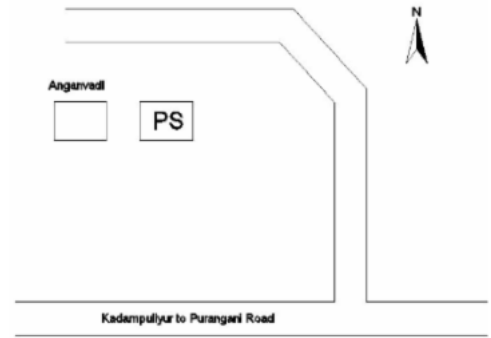

Google Map View

Polling Station Building Front View

Polling Station Front View

Cad View

Key MAP View

1	SXG0916957	பெயர் : சுதா கணவர் பெயர்: அன்பரசன் வீட்டு எண் : 1E வயது : 36 பாலினம் : பெண்	Photo is available	2	SXG0520783	பெயர் : தனசேகர் தந்தை பெயர்: அமிர்தலிங்கம் வீட்டு எண் : 1E வயது : 36 பாலினம் : ஆண்	Photo is available	3	SXG0300608	பெயர் : சுதாகர் சு தந்தை பெயர்: சுப்புராயன் வீட்டு எண் : 1E வயது : 33 பாலினம் : ஆண்	Photo is available
4	SXG0916999	பெயர் : சவுரியம்மா கணவர் பெயர்: இளவரசன் வீட்டு எண் : 1E வயது : 30 பாலினம் : பெண்	Photo is available	5	SXG0700161	பெயர் : ராஜதுரை தந்தை பெயர்: தேசிங்கு வீட்டு எண் : 1E வயது : 30 பாலினம் : ஆண்	Photo is available	6	SXG0946491	பெயர் : குப்புராமன் தந்தை பெயர்: பஞ்சாட்சாரம் வீட்டு எண் : 1E வயது : 27 பாலினம் : ஆண்	Photo is available
7	SXG0961821	பெயர் : சிவசக்திபாலன் தந்தை பெயர்: தனகோபால் வீட்டு எண் : 1E வயது : 27 பாலினம் : ஆண்	Photo is available	8	SXG1020692	பெயர் : ராஜ்குமார் தந்தை பெயர்: ராசு வீட்டு எண் : 46 பீ வயது : 28 பாலினம் : ஆண்	Photo is available	9	SXG2081107	பெயர் : குணசுந்தரி கணவர் பெயர்: ராதாகிருஷ்ணன் வீட்டு எண் : 149பி வயது : 56 பாலினம் : பெண்	Photo is available
10	SXG0411512	பெயர் : ஜெயரட்சகன் தந்தை பெயர்: ராதாகிருஷ்ணன் வீட்டு எண் : 149B வயது : 30 பாலினம் : ஆண்	Photo is available	11	SXG0924985	பெயர் : தீபா தந்தை பெயர்: திருநாவுக்கரசு வீட்டு எண் : 149பி வயது : 27 பாலினம் : பெண்	Photo is available	12	SXG3008570	பெயர் : விஜயகுமார் ஏழுமலை தந்தை பெயர்: ஏழுமலை வீட்டு எண் : 154/18ஏ வயது : 61 பாலினம் : ஆண்	Photo is available
13	TAU1587773	பெயர் : பாலக்குமார் தந்தை பெயர்: விஜயகுமார் வீட்டு எண் : 154/18ஏ வயது : 35 பாலினம் : ஆண்	Photo is available	14	ZZG0839431	பெயர் : செளந்தர்யா தந்தை பெயர்: காசிநாதன் வீட்டு எண் : 154/18ஏ வயது : 28 பாலினம் : பெண்	Photo is available	15	SXG0700153	பெயர் : சரத்குமார் தந்தை பெயர்: சுப்பரமணியன் வீட்டு எண் : 188 வயது : 30 பாலினம் : ஆண்	Photo is available
16	SXG0520775	பெயர் : தங்கமணி கணவர் பெயர்: ரவிக்குமார் வீட்டு எண் : 207 வயது : 42 பாலினம் : பெண்	Photo is available	17	SXG0013268	பெயர் : ஜீவா தந்தை பெயர்: சுப்பரமணியன் வீட்டு எண் : 207 வயது : 41 பாலினம் : ஆண்	Photo is available	18	GDS2763530	பெயர் : ரவிக்குமார் தந்தை பெயர்: சுப்பரமணியன் வீட்டு எண் : 207ஏ,வரிசாங்குப்பம் வயது : 44 பாலினம் : ஆண்	Photo is available
19	SXG2524742	பெயர் : தனபாக்கியம் கணவர் பெயர்: ஐயம்பெருமாள் வீட்டு எண் : 209 வயது : 81 பாலினம் : பெண்	Photo is available	20	SXG2524759	பெயர் : சுப்பிரமணியன் தந்தை பெயர்: செம்பலிங்கம் வீட்டு எண் : 209 வயது : 67 பாலினம் : ஆண்	Photo is available	21	SXG2524767	பெயர் : வளர்மதி கணவர் பெயர்: சுப்பிரமணியன் வீட்டு எண் : 209 வயது : 62 பாலினம் : பெண்	Photo is available
22	SXG2524775	பெயர் : சக்கரபாணி தந்தை பெயர்: ஐயம்பெருமாள் வீட்டு எண் : 209 வயது : 55 பாலினம் : ஆண்	Photo is available	23	SXG2524783	பெயர் : விசாலாட்சி கணவர் பெயர்: சக்கரபாணி வீட்டு எண் : 209 வயது : 51 பாலினம் : பெண்	Photo is available	24	GDS2471621	பெயர் : சிங்காரவேல் தந்தை பெயர்: ஐயம்பெருமாள் வீட்டு எண் : 209 வயது : 46 பாலினம் : ஆண்	Photo is available
25	SXG0731083	பெயர் : மகாலட்சுமி கணவர் பெயர்: சிங்காரவேல் வீட்டு எண் : 209 வயது : 35 பாலினம் : பெண்	Photo is available	26	SXG0301069	பெயர் : திலகவதி கணவர் பெயர்: ரவிக்குமார் வீட்டு எண் : 209-207 வயது : 39 பாலினம் : பெண்	Photo is available	27	GDS2262160	பெயர் : சிவக்குமார் தந்தை பெயர்: தண்டபாணி வீட்டு எண் : 209A வயது : 44 பாலினம் : ஆண்	Photo is available
28	SXG0301101	பெயர் : கற்பகவள்ளி கணவர் பெயர்: சிவக்குமார் வீட்டு எண் : 209A வயது : 37 பாலினம் : பெண்	Photo is available	29	SXG2524791	பெயர் : வணசுந்தரி கணவர் பெயர்: தெய்வசிகாமணி வீட்டு எண் : 209B வயது : 53 பாலினம் : பெண்	Photo is available	30	SXG2747830	பெயர் : ராஜசேகர் தந்தை பெயர்: சின்னசாமி வீட்டு எண் : 209சி வயது : 47 பாலினம் : ஆண்	Photo is available