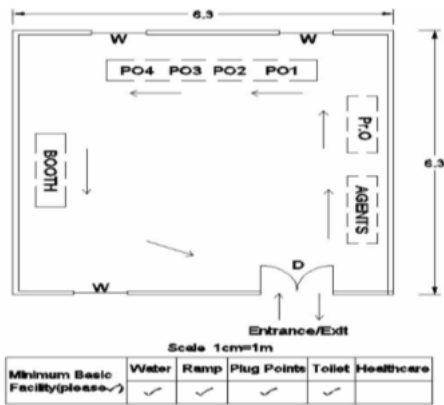

Google Map View

Polling Station Building Front View

Polling Station Front View

Cad View

Key MAP View

1	SXG0916957	பெயர் : சுதா கணவர் பெயர்: அன்பரசன் வீட்டு எண் : 1E வயது : 36 பாலினம் : பெண்	Photo is available	2	SXG0520783	பெயர் : தனசேகர் தந்தை பெயர்: அமிர்தலிங்கம் வீட்டு எண் : 1E வயது : 36 பாலினம் : ஆண்	Photo is available	3	SXG0300608	பெயர் : சுதாகர் சு தந்தை பெயர்: சுப்புராயன் வீட்டு எண் : 1E வயது : 33 பாலினம் : ஆண்	Photo is available
4	SXG0916999	பெயர் : சவுரியம்மா கணவர் பெயர்: இளவரசன் வீட்டு எண் : 1E வயது : 30 பாலினம் : பெண்	Photo is available	5	SXG0700161	பெயர் : ராஜதுரை தந்தை பெயர்: தேசிங்கு வீட்டு எண் : 1E வயது : 30 பாலினம் : ஆண்	Photo is available	6	SXG0946491	பெயர் : குப்புராமன் தந்தை பெயர்: பஞ்சாட்சாரம் வீட்டு எண் : 1E வயது : 27 பாலினம் : ஆண்	Photo is available
7	SXG0961821	பெயர் : சிவசக்திபாலன் தந்தை பெயர்: தனகோபால் வீட்டு எண் : 1E வயது : 27 பாலினம் : ஆண்	Photo is available	8	SXG1020692	பெயர் : ராஜ்குமார் தந்தை பெயர்: ராசு வீட்டு எண் : 46 பீ வயது : 28 பாலினம் : ஆண்	Photo is available	9	SXG2081107	பெயர் : குணசுந்தரி கணவர் பெயர்: ராதாகிருஷ்ணன் வீட்டு எண் : 149பி வயது : 56 பாலினம் : பெண்	Photo is available
10	SXG0411512	பெயர் : ஜெயரட்சகன் தந்தை பெயர்: ராதாகிருஷ்ணன் வீட்டு எண் : 149B வயது : 30 பாலினம் : ஆண்	Photo is available	11	SXG0924985	பெயர் : தீபா தந்தை பெயர்: திருநாவுக்கரசு வீட்டு எண் : 149பி வயது : 27 பாலினம் : பெண்	Photo is available	12	SXG3008570	பெயர் : விஜயகுமார் ஏழுமலை தந்தை பெயர்: ஏழுமலை வீட்டு எண் : 154/18ஏ வயது : 61 பாலினம் : ஆண்	Photo is available
13	TAU1587773	பெயர் : பாலக்குமார் தந்தை பெயர்: விஜயகுமார் வீட்டு எண் : 154/18ஏ வயது : 35 பாலினம் : ஆண்	Photo is available	14	ZZG0839431	பெயர் : செளந்தர்யா தந்தை பெயர்: காசிநாதன் வீட்டு எண் : 154/18ஏ வயது : 28 பாலினம் : பெண்	Photo is available	15	SXG0700153	பெயர் : சரத்குமார் தந்தை பெயர்: சுப்பரமணியன் வீட்டு எண் : 188 வயது : 30 பாலினம் : ஆண்	Photo is available
16	SXG0520775	பெயர் : தங்கமணி கணவர் பெயர்: ரவிக்குமார் வீட்டு எண் : 207 வயது : 42 பாலினம் : பெண்	Photo is available	17	SXG0013268	பெயர் : ஜீவா தந்தை பெயர்: சுப்பரமணியன் வீட்டு எண் : 207 வயது : 41 பாலினம் : ஆண்	Photo is available	18	GDS2763530	பெயர் : ரவிக்குமார் தந்தை பெயர்: சுப்பரமணியன் வீட்டு எண் : 207ஏ,வரிசாங்குப்பம் வயது : 44 பாலினம் : ஆண்	Photo is available
19	SXG2524742	பெயர் : தனபாக்கியம் கணவர் பெயர்: ஐயம்பெருமாள் வீட்டு எண் : 209 வயது : 81 பாலினம் : பெண்	Photo is available	20	SXG2524759	பெயர் : சுப்பிரமணியன் தந்தை பெயர்: செம்பலிங்கம் வீட்டு எண் : 209 வயது : 67 பாலினம் : ஆண்	Photo is available	21	SXG2524767	பெயர் : வளர்மதி கணவர் பெயர்: சுப்பிரமணியன் வீட்டு எண் : 209 வயது : 62 பாலினம் : பெண்	Photo is available
22	SXG2524775	பெயர் : சக்கரபாணி தந்தை பெயர்: ஐயம்பெருமாள் வீட்டு எண் : 209 வயது : 55 பாலினம் : ஆண்	Photo is available	23	SXG2524783	பெயர் : விசாலாட்சி கணவர் பெயர்: சக்கரபாணி வீட்டு எண் : 209 வயது : 51 பாலினம் : பெண்	Photo is available	24	GDS2471621	பெயர் : சிங்காரவேல் தந்தை பெயர்: ஐயம்பெருமாள் வீட்டு எண் : 209 வயது : 46 பாலினம் : ஆண்	Photo is available
25	SXG0731083	பெயர் : மகாலட்சுமி கணவர் பெயர்: சிங்காரவேல் வீட்டு எண் : 209 வயது : 35 பாலினம் : பெண்	Photo is available	26	SXG0301069	பெயர் : திலகவதி கணவர் பெயர்: ரவிக்குமார் வீட்டு எண் : 209-207 வயது : 39 பாலினம் : பெண்	Photo is available	27	GDS2262160	பெயர் : சிவக்குமார் தந்தை பெயர்: தண்டபாணி வீட்டு எண் : 209A வயது : 44 பாலினம் : ஆண்	Photo is available
28	SXG0301101	பெயர் : கற்பகவள்ளி கணவர் பெயர்: சிவக்குமார் வீட்டு எண் : 209A வயது : 37 பாலினம் : பெண்	Photo is available	29	SXG2524791	பெயர் : வணசுந்தரி கணவர் பெயர்: தெய்வசிகாமணி வீட்டு எண் : 209B வயது : 53 பாலினம் : பெண்	Photo is available	30	SXG2747830	பெயர் : ராஜசேகர் தந்தை பெயர்: சின்னசாமி வீட்டு எண் : 209சி வயது : 47 பாலினம் : ஆண்	Photo is available