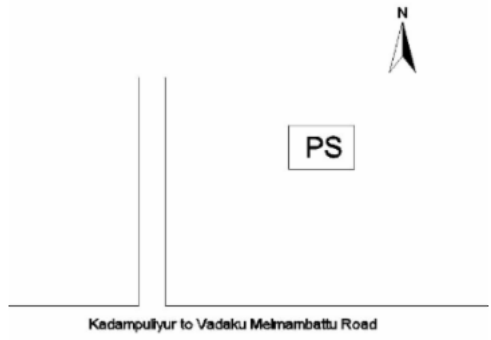

Google Map View

Polling Station Building Front View

Polling Station Front View

Cad View

Key MAP View

சட்டமன்றத் தொகுதியின் எண் மற்றும் பெயர் : 153-நெய்வேலி பிரிவு எண் மற்றும் பெயர் 1-மேல்மாம்பட்டு (வ.கி) மற்றும் (ஊ), கிழக்கு தெரு