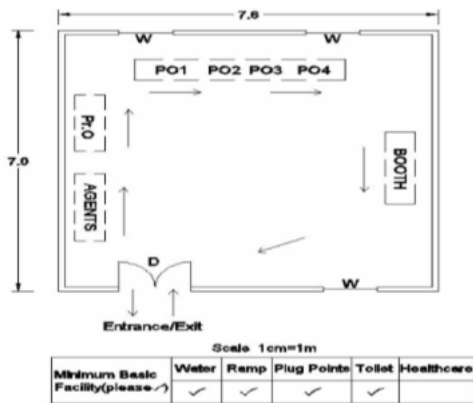

Google Map View

Polling Station Building Front View

Polling Station Front View

Cad View

Key MAP View

சட்டமன்றத் தொகுதியின் எண் மற்றும் பெயர் : 153-நெய்வேலி பிரிவு எண் மற்றும் பெயர் 1-மேல்மாம்பட்டு (வ.கி) மற்றும் (ஊ), கிழக்கு தெரு